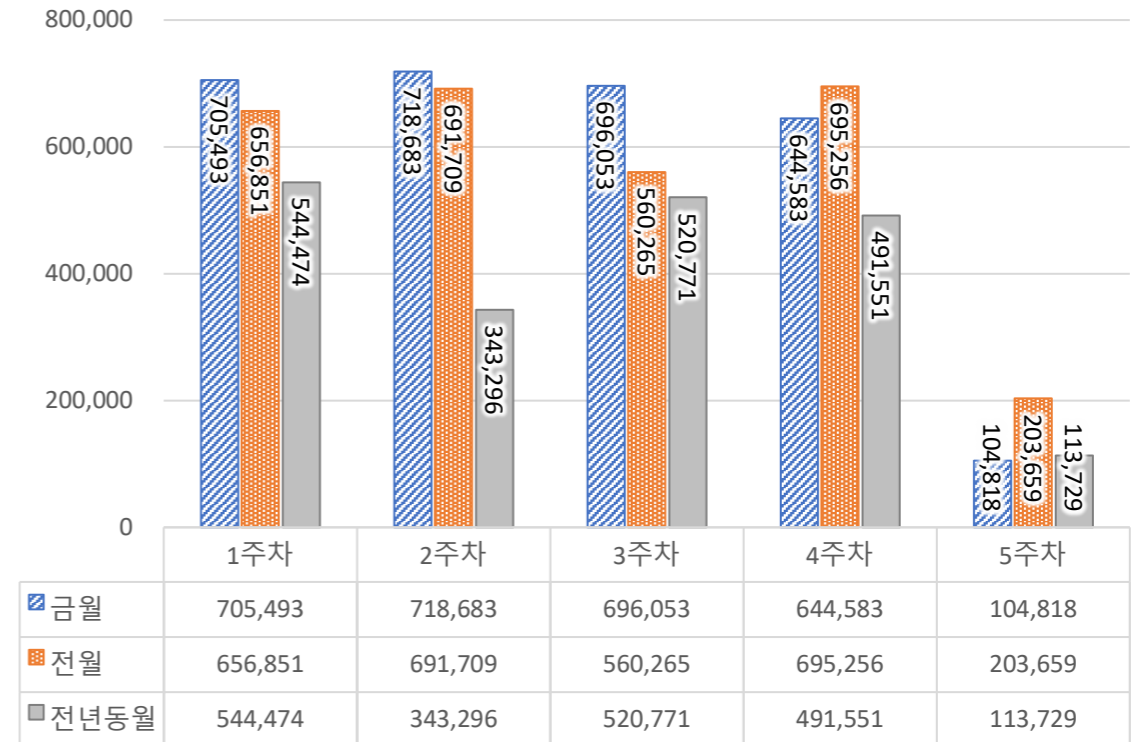

서울 정보소통광장 - 월간 현황보고 (2020.09)

• 기준일: 2020/09/01(화) ~ 2020/09/30(수)

• 작성: 서울시 정보공개정책과

■ 총괄 현황

전체방문수	일평균방문수	방문자수	페이지뷰	일평균 페이지뷰	방문당 페이지뷰
572,863	19,095	472,107	2,869,630	95,654	5.99

■ 주간 방문수 현황

■ 주별 페이지뷰 현황

■ 일별 방문현황

■ 월간 방문 현황

기간	구분	서울시 로그시스템		구글 애널리틱스 - 방문자수							구글 애널리틱스 - 사용행태								
		방문자수	페이지뷰	전체방문수	구글	네이버	다음	서울시	직접유입	기타	재방문율	방문자수	페이지뷰	평균체류시간					
금월	09월 01일	전체	517,380	3,094,534	572,863	21,647	204,146	134,999	17,350	31,430	134,046	50,892	54.0%	472,107	2,869,630	61,890	1m 29s		
	09월 30일	일평균	17,246	103,151	19,095	1,314	6,805	4,500	578	1,048	4,468	1,696						95,654	5,082
전월	08월 01일	전체	490,326	2,951,823	551,216	172,072	135,834	17,604	32,995	141,330	51,381	54.1%	453,708	2,807,740	90,572	1m 31s			
	08월 31일	일평균	15,817	95,220	17,781	5,551	4,382	568	1,064	4,559	1,657								

■ 연도별 방문 현황