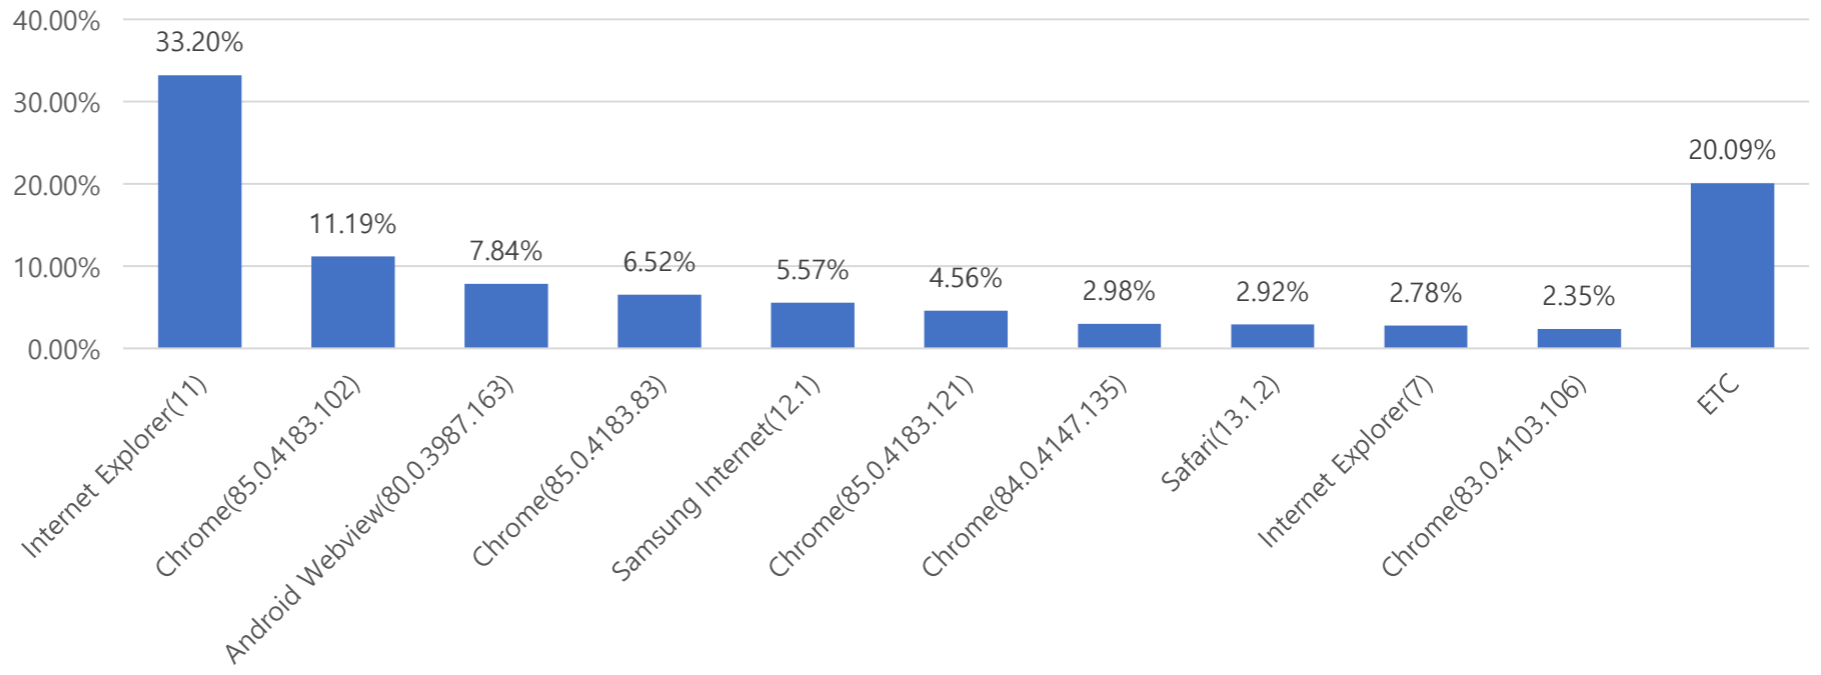

접속 모바일 기기 브랜드 현황

접속 OS(운영체제) 현황