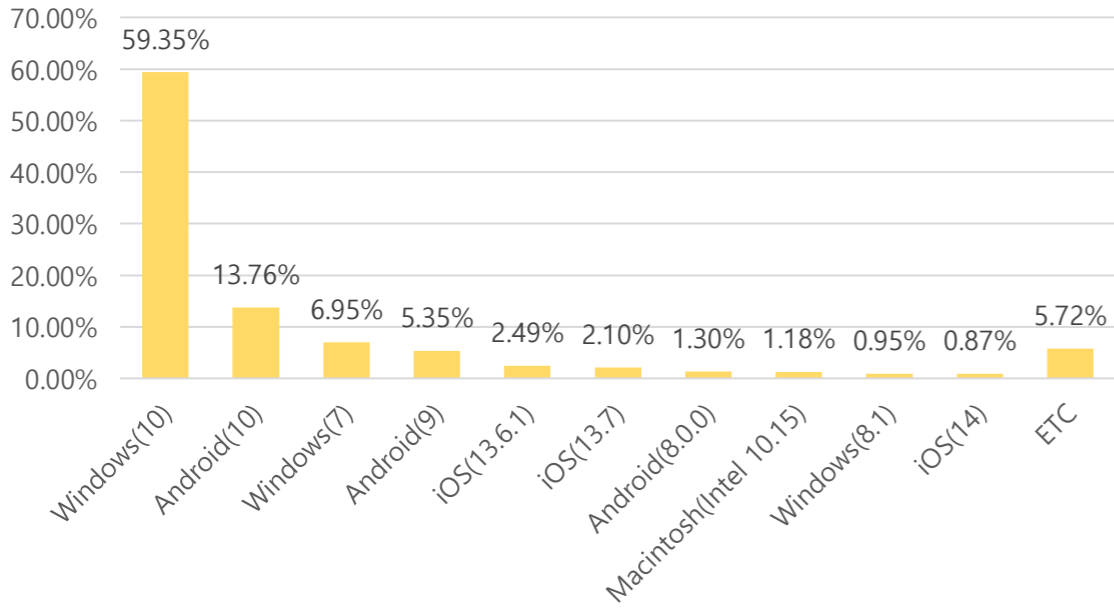

### ■ 연도별 방문 현황

년도	기간	구분	구글 애널리틱스 - 방문자수							구글 애널리틱스 - 사용행태				
			항목	전체방문수	구글	네이버	다음	서울시	직접유입	기타	재방문율	방문자수	페이지뷰	평균체류시간
2019년	2019-01-01	전체	6,248,366	1,729,422	1,952,271	544,591	549,319	1,268,440	204,323	55.3%	4,254,539	30,110,872	82,496	1m 36s
	2019-12-31	일평균	17,119	4,738	5,349	1,492	1,505	3,475	560					
2018년	2018-01-01	전체	5,214,815	1,691,986	1,353,919	449,217	432,891	1,125,736	161,066	55.0%	3,495,562	27,695,366	75,878	1m 46s
	2018-12-31	일평균	14,287	4,636	3,709	1,231	1,186	3,084	441					
2017년	2017-01-01	전체	3,562,297	900,800	881,780	352,250	358,461	925,590	143,416	55.0%	2,355,256	20,894,327	57,245	1m 58s
	2017-12-31	일평균	9,760	2,468	2,416	965	982	2,536	393					
2016년	2016-01-01	전체	3,710,498	615,392	1,645,756	222,575	234,395	795,968	196,412	59.6%	2,605,097	15,007,171	41,003	1m 59s
	2016-12-31	일평균	10,138	1,681	4,497	608	640	2,175	537					
2015년	2015-01-01	전체	2,395,055	405,295	896,457	91,525	241,537	449,492	310,749	55.4%	1,571,601	11,270,618	30,878	2m 12s
	2015-12-31	일평균	6,562	1,110	2,456	251	662	1,231	851					
2014년	2014-01-01	전체	1,503,766	281,503	459,993	43,812	118,682	443,612	156,164	60.7%	1,038,994	7,973,169	21,844	3m 44s
	2014-12-31	일평균	4,120	771	1,260	120	325	1,215	428					
2013년	2013-10-28	전체	80,806	20,229	2,749	0	0	51,397	6,431	364.2%	61,237	579,002	8,908	4m 40s
	2013-12-31	일평균	1,243	311	42	0	0	791	99					

### ■ 사용자 접속환경

접속기기 현황

접속 브라우저 현황

접속 OS(운영체제) 현황

접속 모바일 기기 브랜드 현황

■ 매체별 유입현황(방문수)

구분	1주차	2주차	3주차	4주차	5주차
합계	139,867	140,427	138,508	129,821	24,240
구글	47,254	50,152	50,403	47,640	8,697
네이버	33,991	32,724	31,984	30,110	6,190
다음	4,034	4,359	4,167	3,937	853
서울시	7,662	7,881	7,260	7,373	1,254
직접유입	34,349	32,736	32,333	29,348	5,280
기타	12,577	12,575	12,361	11,413	1,966