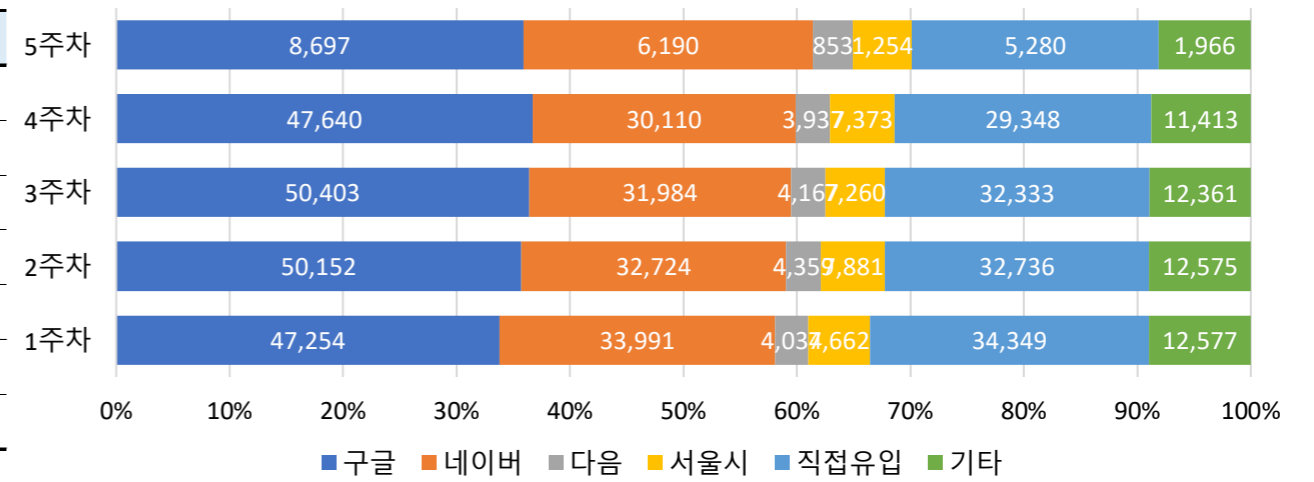

### ■ 사용자 접속환경

접속기기 현황

접속 브라우저 현황

접속 OS(운영체제) 현황

접속 모바일 기기 브랜드 현황

■ 매체별 유입현황(방문수)

구분	1주차	2주차	3주차	4주차	5주차
합계	139,867	140,427	138,508	129,821	24,240
구글	47,254	50,152	50,403	47,640	8,697
네이버	33,991	32,724	31,984	30,110	6,190
다음	4,034	4,359	4,167	3,937	853
서울시	7,662	7,881	7,260	7,373	1,254
직접유입	34,349	32,736	32,333	29,348	5,280
기타	12,577	12,575	12,361	11,413	1,966

■ 주요 키워드 현황

순위	구글 로그분석 기준 유입 키워드	유입수	네이버 유입 키워드	유입수	정보소통광장 통합검색(내부검색어)	유입수
합계		135,847		421,582		215,280
1	비보호 좌회전	2,626	지하철 자전거	711	코로나	520
2	버스전용차로 기준	1,935	비보호 좌회전	691	버스정책과	451
3	지하철 자전거	622	버스전용차로 기준	537	계획	429
4	노후경유차 단속	554	노후경유차 단속	510	비대면	426
5	서울시 청신호	535	서울 2차 재난지원금	342	버스	334
6	지그재그 차선	521	서울 긴급재난지원금 2차	273	마곡	308
7	서울시 출산축하선물	502	에너지정책위원회	257	건축위원회	275
8	비보호 좌회전 신호	383	서울시 청신호	223	추석	264
9	서울 2차 재난지원금	356	담배꽂초 무단투기 신고	204	서울교통공사	261
10	서울 긴급재난지원금 2차	312	기초생활수급자 추석지급	201	서울창의상	223
11	담배꽂초 무단투기 신고	267	에너지정책위원	198	영동대로	212
12	뿌리는 소득제 만들기	232	서울시 출산축하선물	189	경영평가	208
13	에너지정책위원회	211	서울시 2차 재난지원금	180	고덕강일	203
14	공직자윤리위원회	209	qr코드 전자출입명부 단말기	172	온라인	200
15	근저당설정	206	고령자 운전면허 반납	171	도서관	199
16	에너지정책위원	191	39차 장기전세	133	채용	192
17	서울시 2차 재난지원금	184	노원 불빛정원	130	주요업무계획	190
18	기초생활수급자 추석지급	181	2020년 서울창의상	128	홍보	179
19	자전거 지하철	175	공직자윤리위원회	126	차량변경	178
20	qr코드 전자출입명부 단말기	167	에너지 정책위원회	125	청소년	176
	ETC	125,478	ETC	416,081	ETC	209,852