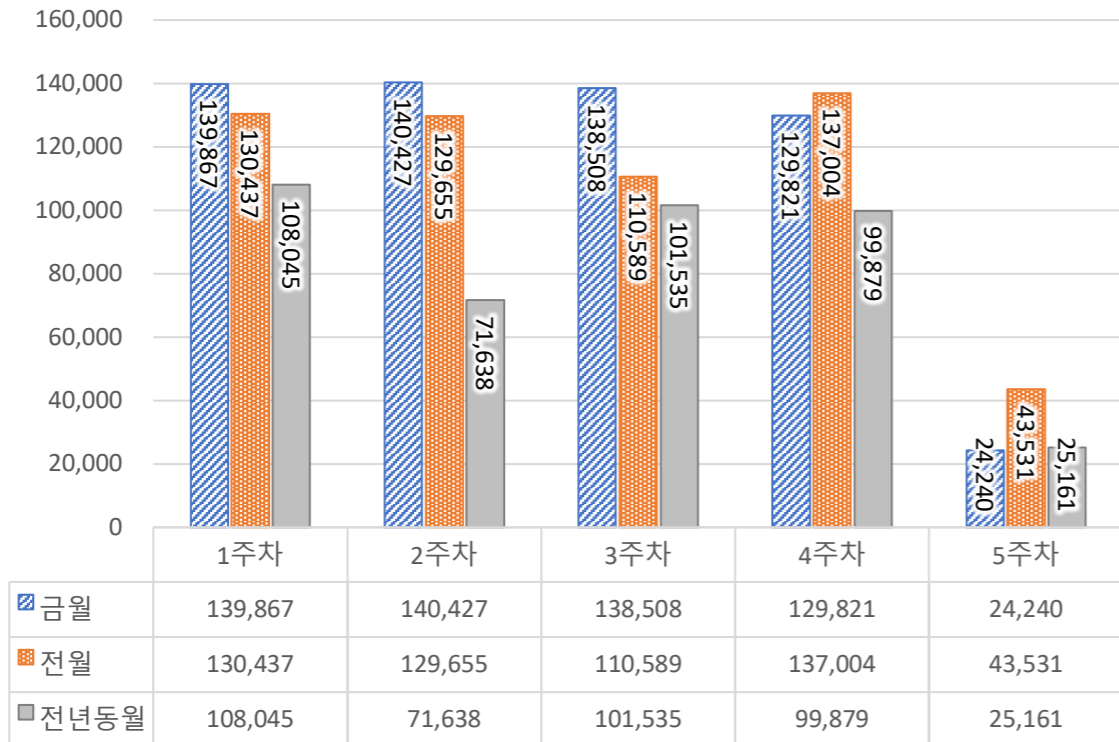

## 서울 정보소통광장 - 월간 현황보고 (2020.09)

• 기준일: 2020/09/01(화) ~ 2020/09/30(수)

• 작성: 서울시 정보공개정책과

### ■ 총괄 현황

전체방문수	일평균방문수	방문자수	페이지뷰	일평균 페이지뷰	방문당 페이지뷰
572,863	19,095	472,107	2,869,630	95,654	5.99

### ■ 주간 방문수 현황

### ■ 월간 방문 현황

기간	구분	서울시 로그시스템		구글 애널리틱스 - 방문자수							구글 애널리틱스 - 사용행태						
		방문자수	페이지뷰	전체방문수	구글	네이버	다음	서울시	직접유입	기타	재방문율	방문자수	페이지뷰	평균체류시간			
금월	09월 01일	전체	517,380	3,094,534	572,863	21,647	204,146	134,999	17,350	31,430	134,046	50,892	54.0%	472,107	2,869,630	61,890	1m 29s
	09월 30일	일평균	17,246	103,151	19,095	1,314	6,805	4,500	578	1,048	4,468	1,696					
전월	08월 01일	전체	490,326	2,951,823	551,216	172,072	135,834	17,604	32,995	141,330	51,381	54.1%	453,708	2,807,740	90,572	1m 31s	
	08월 31일	일평균	15,817	95,220	17,781	5,551	4,382	568	1,064	4,559	1,657						