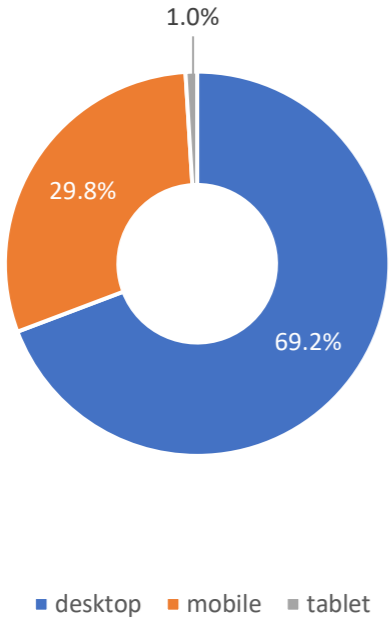

접속 OS(운영체제) 현황