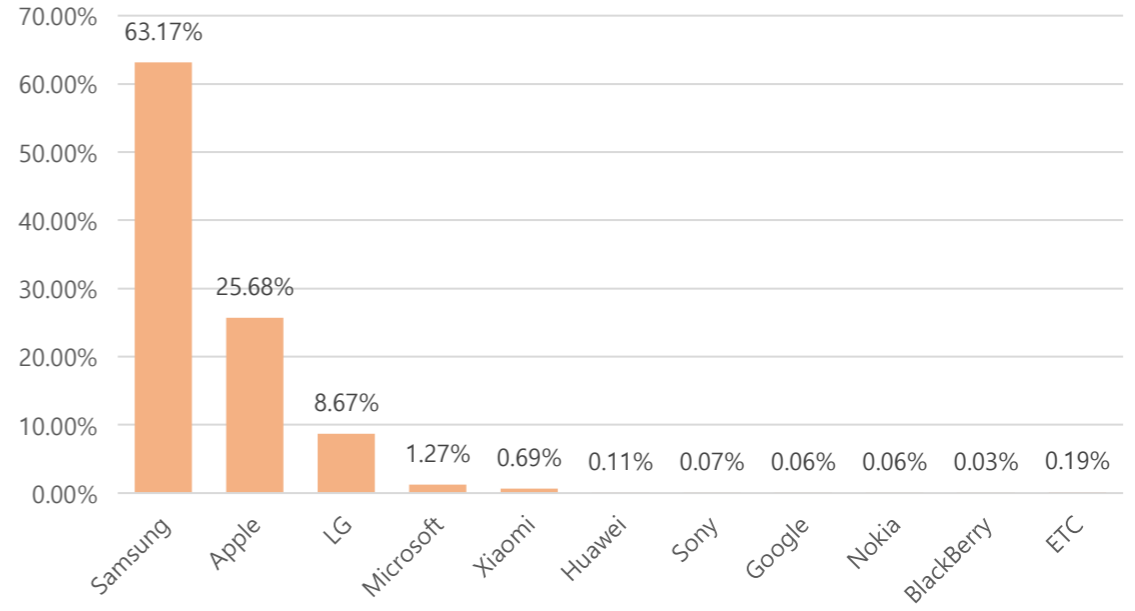

### ■ 사용자 접속환경

접속기기 현황

접속 브라우저 현황

접속 OS(운영체제) 현황

접속 모바일 기기 브랜드 현황

■ 매체별 유입현황(방문수)

구분	1주차	2주차	3주차	4주차	5주차
합계	139,867	140,427	138,508	129,821	24,240
구글	47,254	50,152	50,403	47,640	8,697
네이버	33,991	32,724	31,984	30,110	6,190
다음	4,034	4,359	4,167	3,937	853
서울시	7,662	7,881	7,260	7,373	1,254
직접유입	34,349	32,736	32,333	29,348	5,280
기타	12,577	12,575	12,361	11,413	1,966

■ 주요 키워드 현황

순위	구글 로그분석 기준 유입 키워드	유입수	네이버 유입 키워드	유입수	정보소통광장 통합검색(내부검색어)	유입수
합계		135,847		421,582		215,280
1	비보호 좌회전	2,626	지하철 자전거	711	코로나	520
2	버스전용차로 기준	1,935	비보호 좌회전	691	버스정책과	451
3	지하철 자전거	622	버스전용차로 기준	537	계획	429
4	노후경유차 단속	554	노후경유차 단속	510	비대면	426
5	서울시 청신호	535	서울 2차 재난지원금	342	버스	334
6	지그재그 차선	521	서울 긴급재난지원금 2차	273	마곡	308
7	서울시 출산축하선물	502	에너지정책위원회	257	건축위원회	275
8	비보호 좌회전 신호	383	서울시 청신호	223	추석	264
9	서울 2차 재난지원금	356	담배꽂초 무단투기 신고	204	서울교통공사	261
10	서울 긴급재난지원금 2차	312	기초생활수급자 추석지급	201	서울창의상	223
11	담배꽂초 무단투기 신고	267	에너지정책위원	198	영동대로	212
12	뿌리는 소득제 만들기	232	서울시 출산축하선물	189	경영평가	208
13	에너지정책위원회	211	서울시 2차 재난지원금	180	고덕강일	203
14	공직자윤리위원회	209	qr코드 전자출입명부 단말기	172	온라인	200
15	근저당설정	206	고령자 운전면허 반납	171	도서관	199
16	에너지정책위원	191	39차 장기전세	133	채용	192
17	서울시 2차 재난지원금	184	노원 불빛정원	130	주요업무계획	190
18	기초생활수급자 추석지급	181	2020년 서울창의상	128	홍보	179
19	자전거 지하철	175	공직자윤리위원회	126	차량변경	178
20	qr코드 전자출입명부 단말기	167	에너지 정책위원회	125	청소년	176
	ETC	125,478	ETC	416,081	ETC	209,852