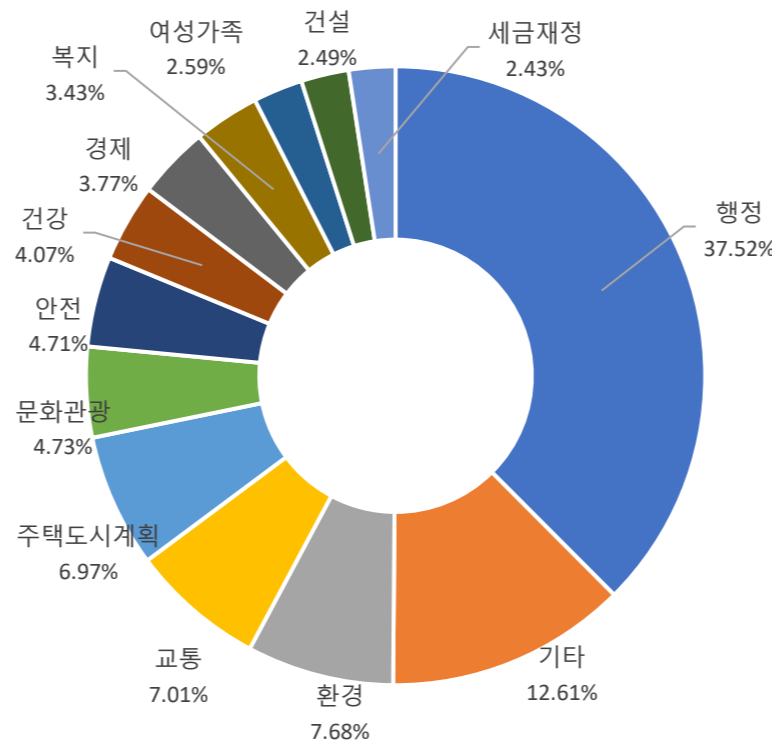

3	120주요질문	41,905	3	/mediahub/14003494	헛갈리는 '버스전용차로' 이것만 기억하세요~	2,757
4	사전정보공표	41,098	4	/sanction/20409673	정부 긴급재난지원금 선불카드 지원금 지급(선입금2차)	1,805
5	서울의 재정	24,080	5	/civilappeal/2894679	전세권 및 근저당권 설정, 말소시 필요서류	1,517
6	정책연구자료	21,647	6	/proceeding/mtgcls/12279	위원회소개	1,331
7	보도자료	20,390	7	/civilappeal/2895409	자전거를 가지고 지하철을 탈 수 있나요?(자전거 휴대 승차)	1,218
8	사진아카이브	17,662	8	/mediahub/16481046	노후경유차를 가지고 있다면 알아둬야 할 것	1,205
9	부시장 이상 결재문서	12,111	9	/mediahub/16950363	4차 산업혁명 시대, 미래 여는 새로운 직업 40가지	1,003
10	서울사랑	9,574	10	/civilappeal/2895379	시,구청 공무원 직위별 직급체계	935

■ 분야별 콘텐츠 소비현황

번호	세부분야	페이지뷰	비율
1	행정	982,851	37.52%
2	기타	330,194	12.61%
3	환경	201,156	7.68%
4	교통	183,602	7.01%
5	주택도시계획	182,572	6.97%
6	문화관광	123,854	4.73%
7	안전	123,357	4.71%
8	건강	106,616	4.07%
9	경제	98,704	3.77%
10	복지	89,871	3.43%
11	여성가족	67,715	2.59%
12	건설	65,238	2.49%
13	세금재정	63,635	2.43%

■ 저작권별 콘텐츠 소비현황

번호	세부분야	페이지뷰	비율
1	저작권자표시	2,363,453	88.57%
2	저작권자표시-비영리-변경금지	273,126	10.24%
3	저작권자표시-변경금지	23,035	0.86%
4	저작권자표시-비영리-동일조건변경허락	5,773	0.22%
5	저작권자표시-비영리	2,811	0.11%
6	저작권자표시-동일조건변경허락	258	0.01%

■ BRM별 콘텐츠 소비 현황

번호	세부분야 및 BRM 4~7단계	페이지뷰	BRM 7단계 기준	페이지뷰
1	기타	380,013	일반업무관리	160,445
2	행정 > 일반행정지원 > 과공통일반사무 > 일반관리(서무) > 일반업무관리	195,275	기타,	69,593
3	행정 > 일반행정지원 > 과공통일반사무 > 예산회계(서무) > 예산집행및회계관리	79,139	예산집행및회계관리, 일상경비관리	48,506
4	행정 > 일반행정지원 > 과공통일반사무 > 민원관리(서무) > 민원관리	62,917	민원관리, 민원업무처리	30,503
5	행정 > 일반행정지원 > 과공통일반사무 > 인사조직(서무) > 인사관리	27,711	기타	29,917
6	행정 > 일반행정지원 > 과공통일반사무 > 물품관리(서무) > 물품구매및관리	26,237	교육훈련관리	21,275
7	행정 > 일반행정지원 > 과공통일반사무 > 업무계획및평가(서무) > 업무계획및보고관리	23,519	민원관리	20,535
8	행정 > 일반행정지원 > 과공통일반사무 > 인사조직(서무) > 교육훈련관리	22,880	업무계획및보고관리	19,084
9	행정 > 일반행정지원 > 과공통일반사무 > 인사조직(서무) > 복무관리	19,215	물품구매및관리, 물품구매	14,686
10	행정	14,656	국회및시의회대응	11,603
11	행정 > 일반행정지원 > 과공통일반사무 > 예산회계(서무) > 급여및수당관리	14,099	법무및규정관리	10,909
12	행정 > 일반행정지원 > 과공통일반사무 > 보안및비상대비(서무) > 비상대비	12,480	급여및수당관리	10,601
13	행정 > 일반행정지원 > 과공통일반사무 > 지도감사(서무) > 국회및시의회대응	12,309	시내마을버스서비스개선	9,261
14	행정 > 일반행정지원 > 과공통일반사무 > 시정운영(서무) > 법무및규정관리	11,845	예산집행및회계관리	8,695
15	교통 > 대중교통 > 대중교통기획 > 대중교통서비스개선 > 시내마을버스서비스개선	10,386	비상대비, 재난및재해관리	8,391

■ 생산기관/부서별 콘텐츠 소비 현황

번호	생산기관	페이지뷰	생산부서	페이지뷰
1	서울시	1,835,306	뉴미디어담당관	78,894
2	내손안에서울	73,378	총무과	61,293
3	강남구	63,584	소방행정과	58,349
4	서대문구	54,981	버스정책과	40,071
5	다산콜센터	42,139	예방과	36,409
6	강북구	36,029	행정지원과	34,737
7	성북구	31,147	복지정책과	30,660
8	성동구	29,293	자치행정과	30,090
9	동작구	28,163	인사과	29,845
10	광진구	25,504	정보공개정책과	24,813
11	서울교통공사	25,253	건축기획과	24,011
12	예산설명서	22,468	보건의료정책과	23,548
13	중구	22,275	교통정책과	22,782
14	보도자료	20,746	도시계획과	21,858
15	서울주택도시공사(SH공사)	18,084	토목부	21,556