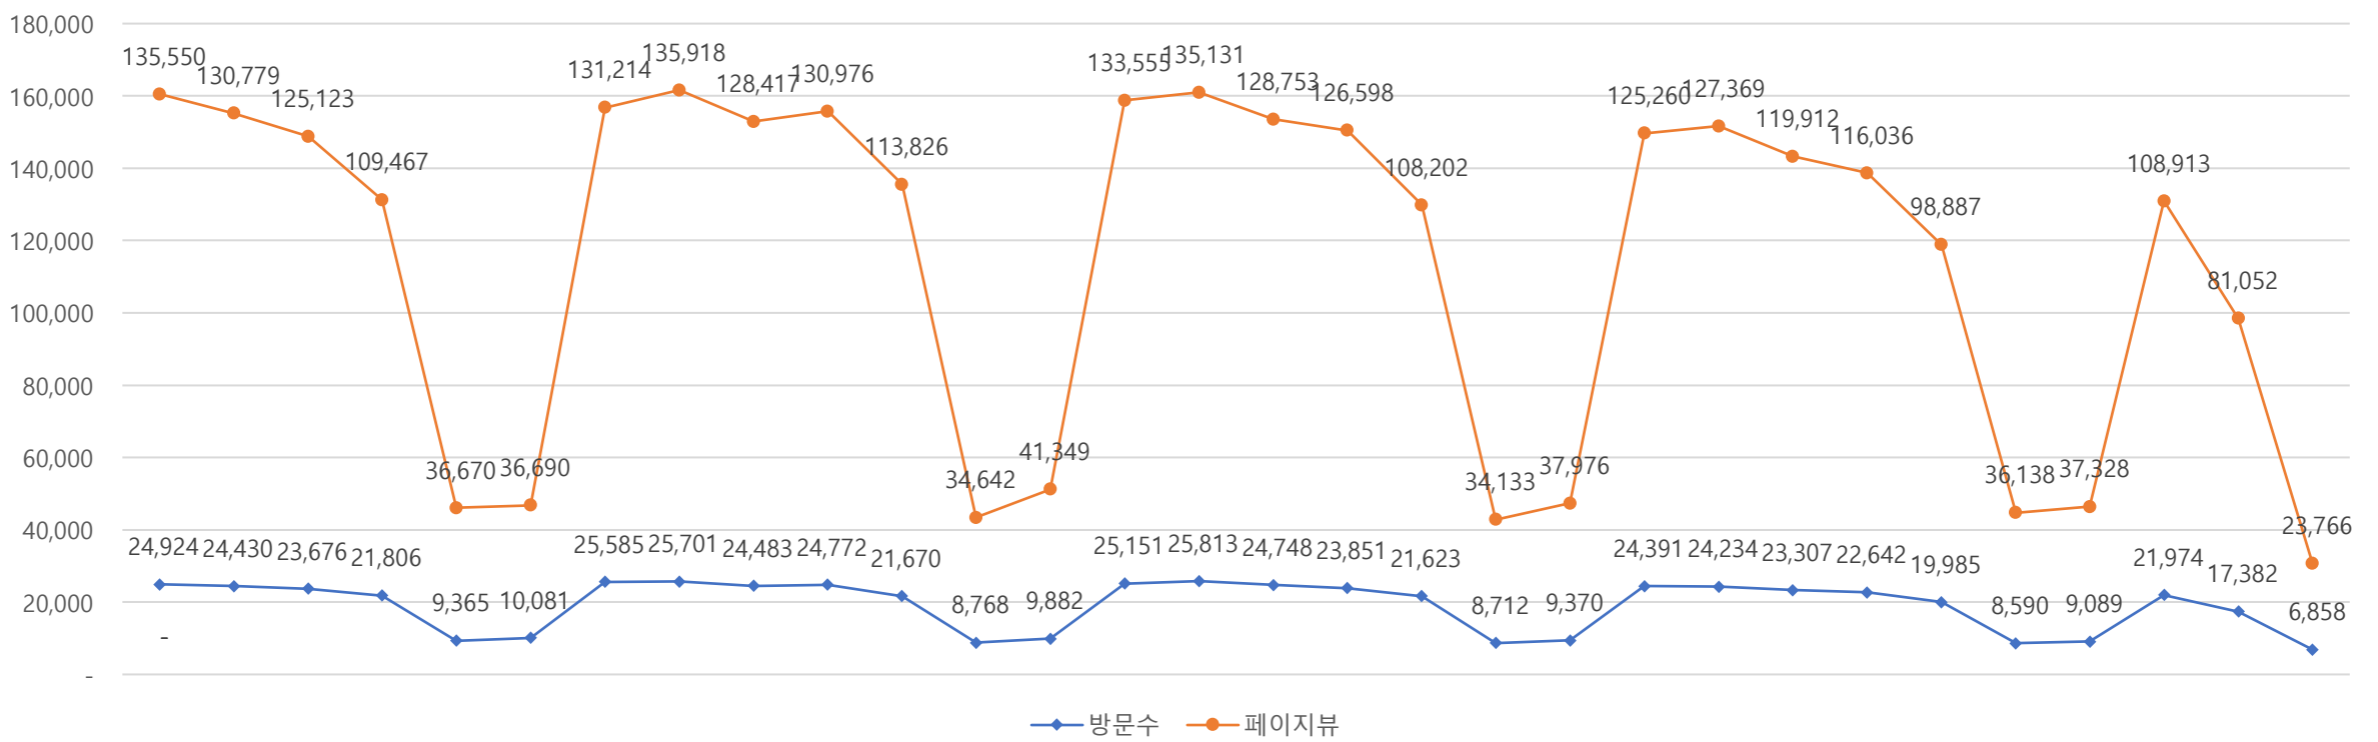

### ■ 총괄 현황

전체방문수	일평균방문수	방문자수	페이지뷰	일평균 페이지뷰	방문당 페이지뷰
572,863	19,095	472,107	2,869,630	95,654	5.99

### ■ 주간 방문수 현황

### ■ 주별 페이지뷰 현황

### ■ 월간 방문 현황

기간	구분	서울시 로그시스템		구글 애널리틱스 - 방문자수							구글 애널리틱스 - 사용행태						
		방문자수	페이지뷰	전체방문수	구글	네이버	다음	서울시	직접유입	기타	재방문율	방문자수	페이지뷰	평균체류시간			
금월	09월 01일	전체	517,380	3,094,534	572,863	21,647	204,146	134,999	17,350	31,430	134,046	50,892	54.0%	472,107	2,869,630	61,890	1m 29s
	09월 30일	일평균	17,246	103,151	19,095	1,314	6,805	4,500	578	1,048	4,468	1,696					
전월	08월 01일	전체	490,326	2,951,823	551,216	172,072	135,834	17,604	32,995	141,330	51,381	54.1%	453,708	2,807,740	90,572	1m 31s	
	08월 31일	일평균	15,817	95,220	17,781	5,551	4,382	568	1,064	4,559	1,657						