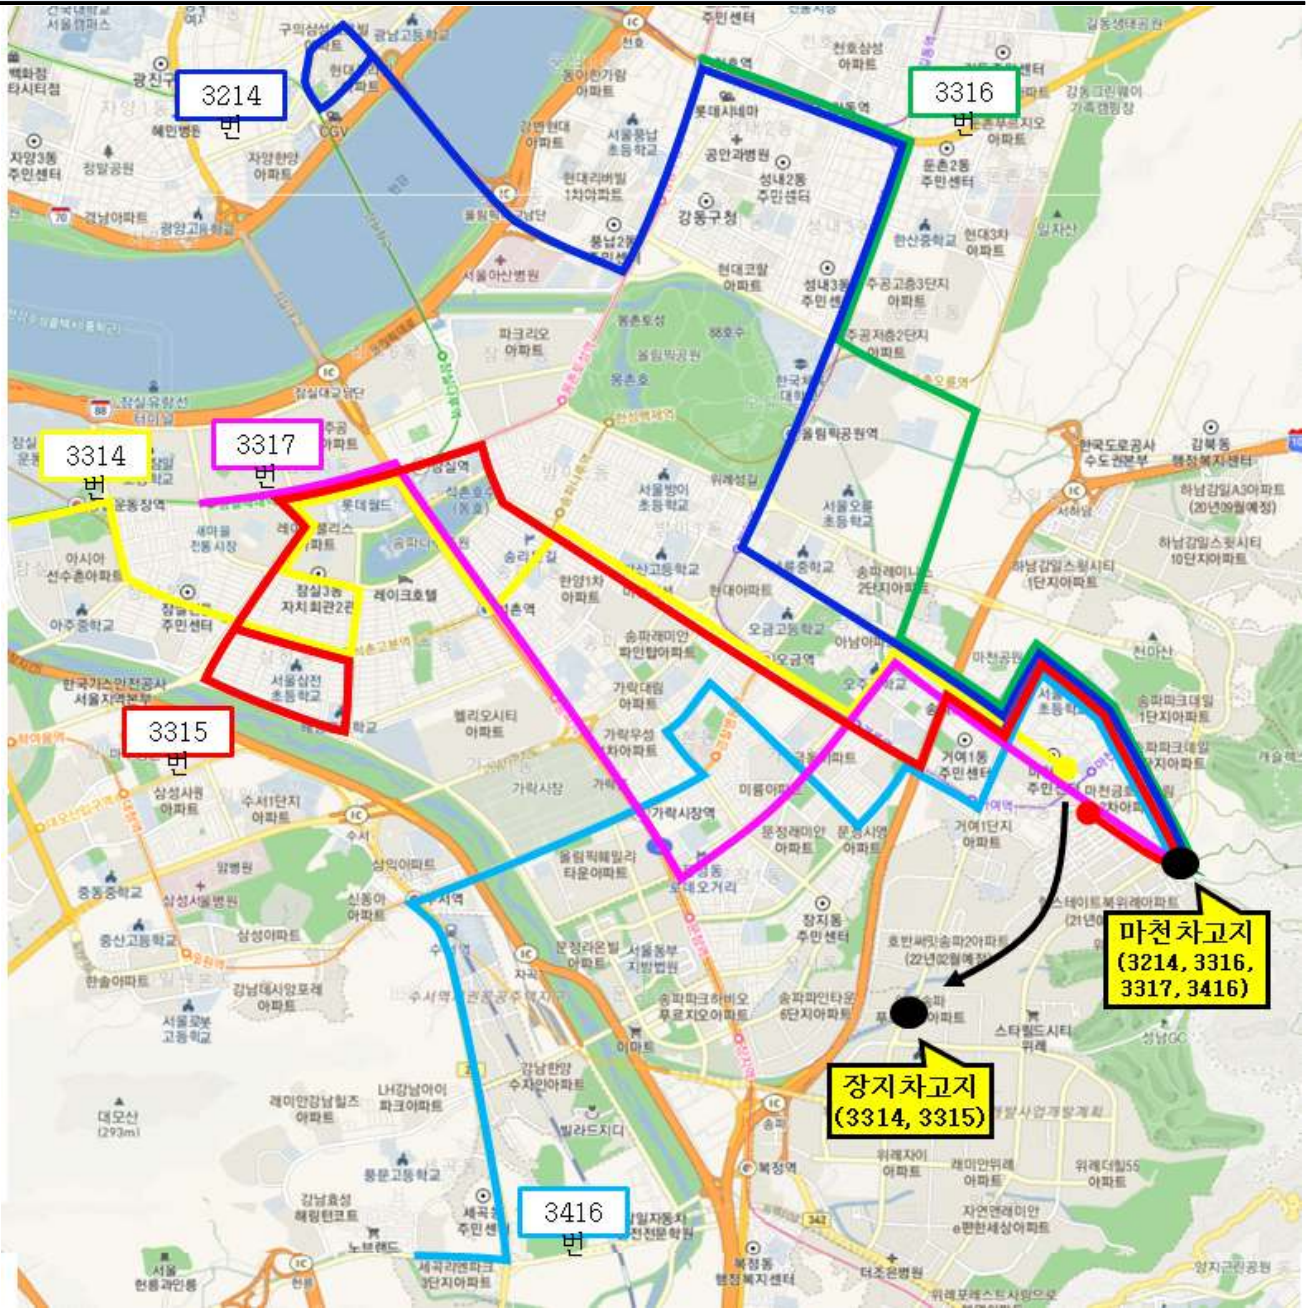

노선도

변경 전

변경 후

단축구간(3214, 3316, 3416번)