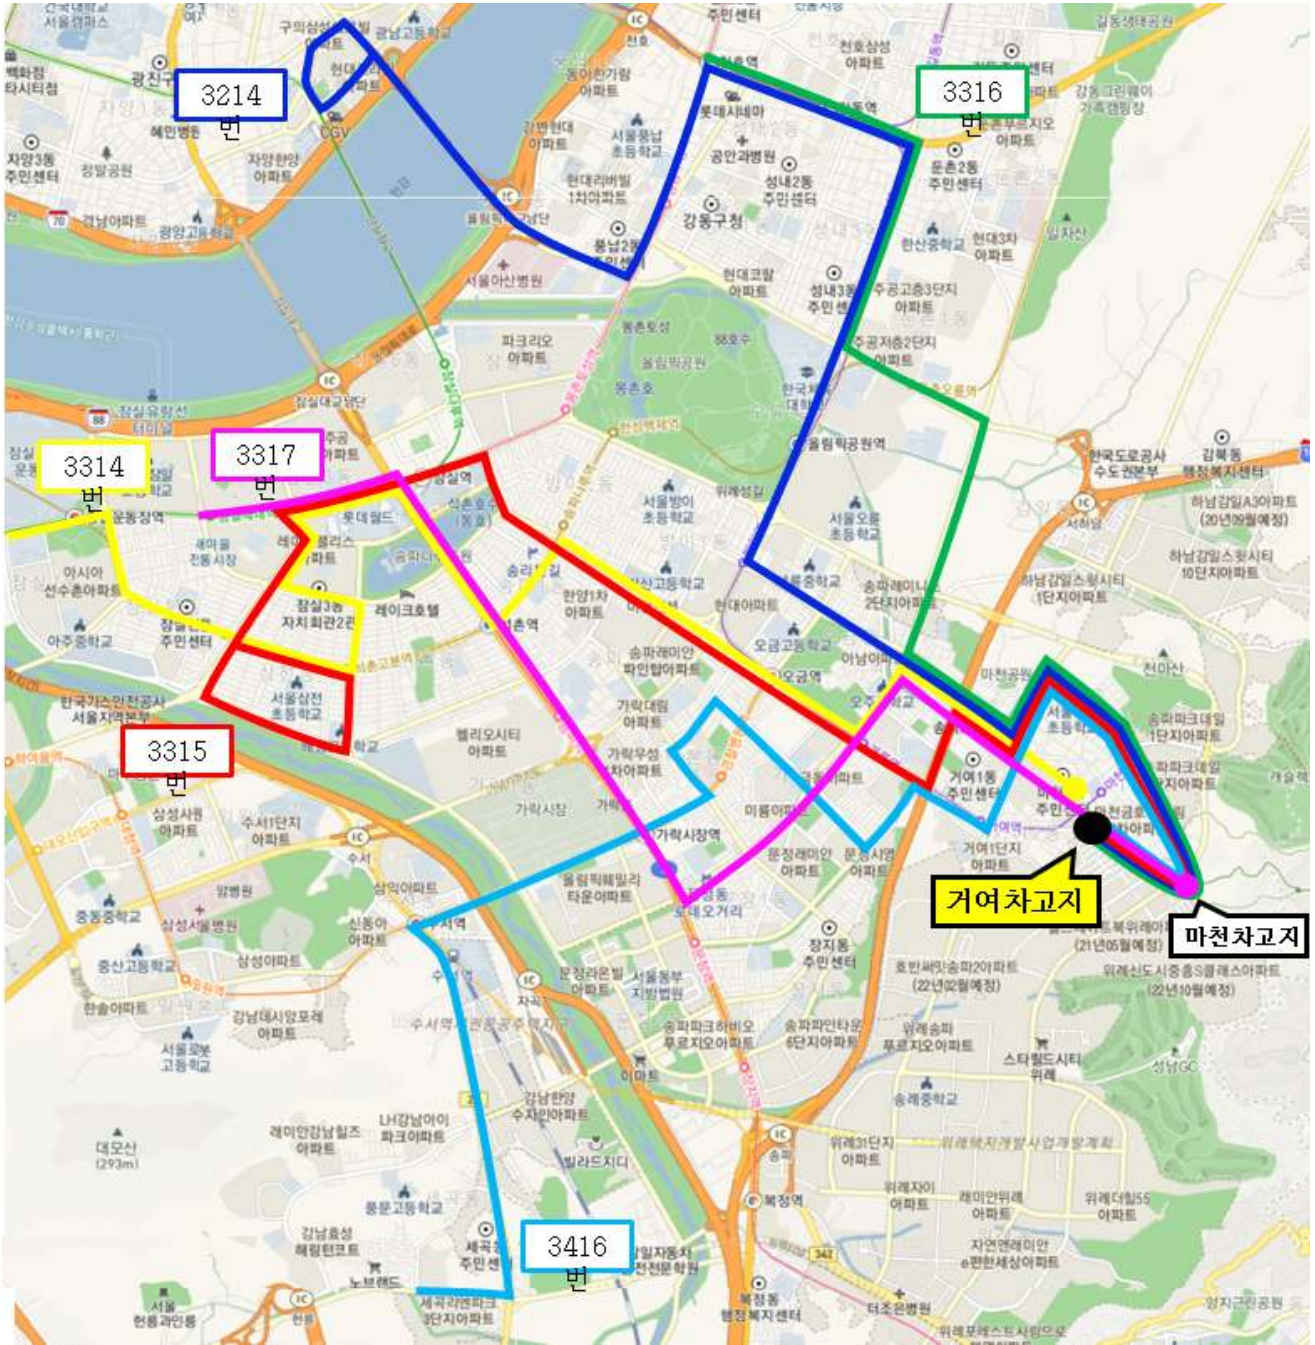

노선도

변경 전

변경 후

단축구간(3214, 3316, 3416번)