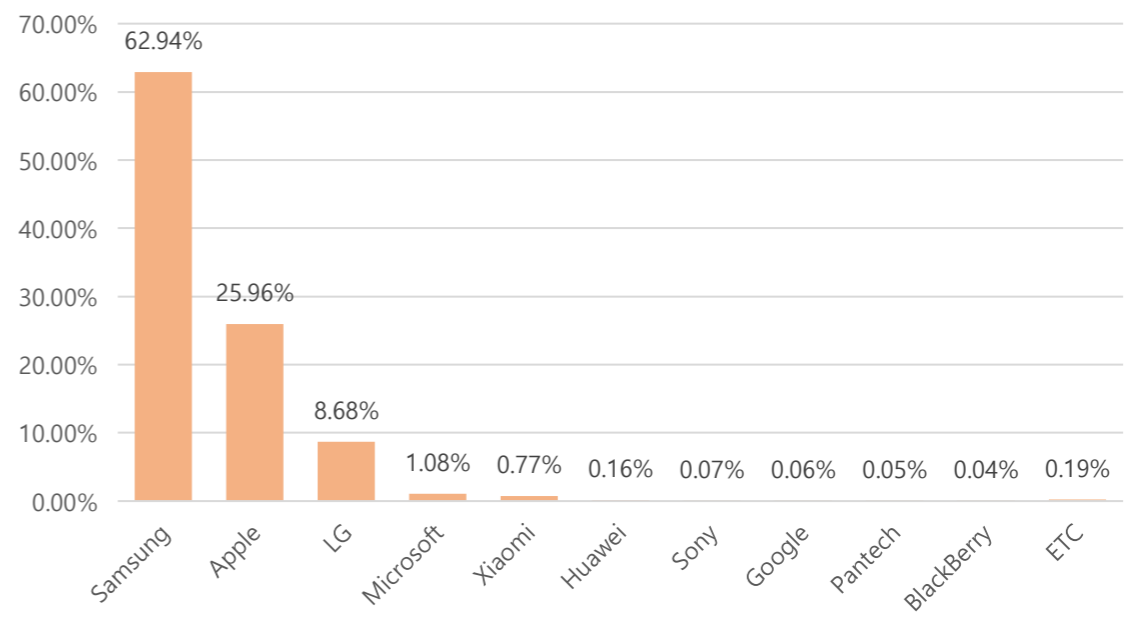

### ■ 사용자 접속환경

접속기기 현황

접속 브라우저 현황

접속 OS(운영체제) 현황

접속 모바일 기기 브랜드 현황

매체별 유입현황(방문수)

구분	1주차	2주차	3주차	4주차	5주차
합계	130,437	129,655	110,589	137,004	43,531
구글	40,918	38,630	33,435	45,108	13,981
네이버	33,314	32,120	26,828	32,227	11,345
다음	3,951	4,090	3,807	4,234	1,522
서울시	7,343	7,789	7,208	8,233	2,422
직접유입	33,128	34,991	28,875	33,983	10,353
기타	11,783	12,035	10,436	13,219	3,908