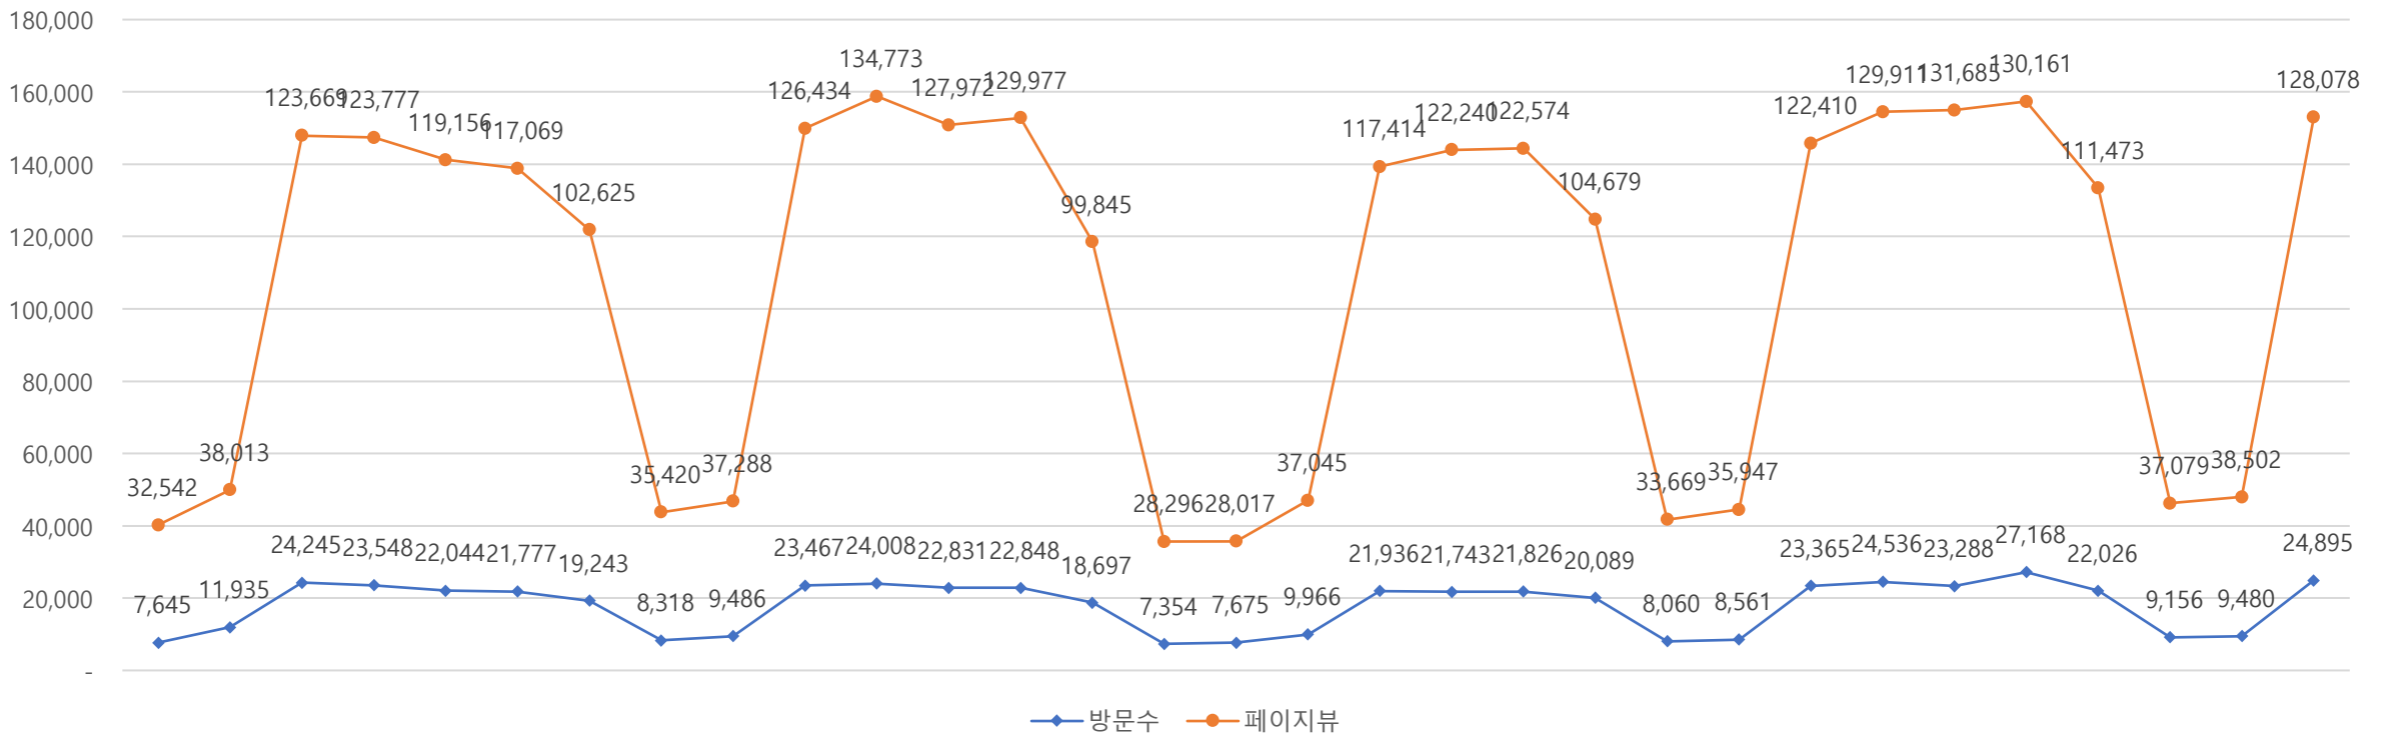

### ■ 총괄 현황

전체방문수	일평균방문수	방문자수	페이지뷰	일평균 페이지뷰	방문당 페이지뷰
551,216	17,781	453,708	2,807,740	90,572	6.09

### ■ 주간 방문수 현황

### ■ 주별 페이지뷰 현황

### ■ 월간 방문 현황

기간	구분	서울시 로그시스템		구글 애널리틱스 - 방문자수							구글 애널리틱스 - 사용행태						
		방문자수	페이지뷰	전체방문수	구글	네이버	다음	서울시	직접유입	기타	재방문율	방문자수	페이지뷰	평균체류시간			
금월	08월 01일	전체	490,326	2,951,823	551,216	-81,693	172,072	135,834	17,604	32,995	141,330	51,381	54.1%	453,708	2,807,740	-343,827	1m 31s
	08월 31일	일평균	15,817	95,220	17,781	-2,635	5,551	4,382	568	1,064	4,559	1,657			90,572	-11,091	
전월	07월 01일	전체	548,685	3,267,395	632,909		222,093	133,772	20,037	41,866	151,213	63,928	54.6%	519,603	3,151,567		1m 30s
	07월 31일	일평균	17,700	105,400	20,416		7,164	4,315	646	1,351	4,878	2,062			101,663		