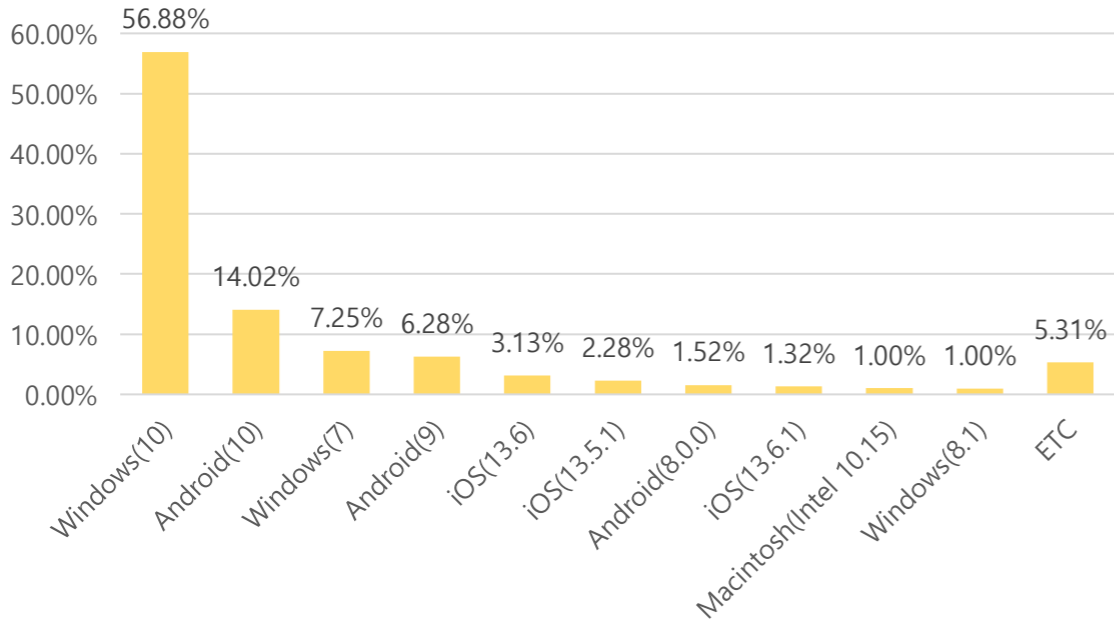

### ■ 연도별 방문 현황

년도	기간	구분	구글 애널리틱스 - 방문자수							구글 애널리틱스 - 사용행태			
			항목	전체방문수	구글	네이버	다음	서울시	직접유입	기타	재방문율	방문자수	페이지뷰
2019년	2019-01-01	전체	6,252,688	1,728,930	1,953,193	545,684	548,965	1,271,412	204,504	55.3%	4,261,147	30,050,835	1m 36s
	2019-12-31	일평균	17,131	4,737	5,351	1,495	1,504	3,483	560			82,331	
2018년	2018-01-01	전체	5,218,571	1,691,715	1,356,614	449,816	433,122	1,127,020	160,284	55.0%	3,493,733	27,710,946	1m 46s
	2018-12-31	일평균	14,297	4,635	3,717	1,232	1,187	3,088	439			75,920	
2017년	2017-01-01	전체	3,564,878	901,681	884,177	352,874	360,198	923,116	142,832	55.0%	2,358,364	20,955,984	1m 58s
	2017-12-31	일평균	9,767	2,470	2,422	967	987	2,529	391			57,414	
2016년	2016-01-01	전체	3,713,041	616,345	1,645,290	223,239	234,603	796,930	196,634	59.6%	2,604,492	15,005,760	1m 59s
	2016-12-31	일평균	10,145	1,684	4,495	610	641	2,177	537			40,999	
2015년	2015-01-01	전체	2,396,227	405,707	895,703	91,718	242,629	450,085	310,385	55.4%	1,572,100	11,255,882	2m 11s
	2015-12-31	일평균	6,565	1,112	2,454	251	665	1,233	850			30,838	
2014년	2014-01-01	전체	1,505,209	281,729	460,480	44,054	118,917	443,139	156,890	60.8%	1,040,851	7,972,087	3m 43s
	2014-12-31	일평균	4,124	772	1,262	121	326	1,214	430			21,841	
2013년	2013-10-28	전체	80,733	20,305	2,747	0	0	51,326	6,355	364.5%	61,020	580,691	4m 41s
	2013-12-31	일평균	1,242	312	42	0	0	790	98			8,934	

### ■ 사용자 접속환경

접속기기 현황

접속 브라우저 현황

접속 OS(운영체제) 현황

접속 모바일 기기 브랜드 현황

매체별 유입현황(방문수)

구분	1주차	2주차	3주차	4주차	5주차
합계	130,437	129,655	110,589	137,004	43,531
구글	40,918	38,630	33,435	45,108	13,981
네이버	33,314	32,120	26,828	32,227	11,345
다음	3,951	4,090	3,807	4,234	1,522
서울시	7,343	7,789	7,208	8,233	2,422
직접유입	33,128	34,991	28,875	33,983	10,353
기타	11,783	12,035	10,436	13,219	3,908