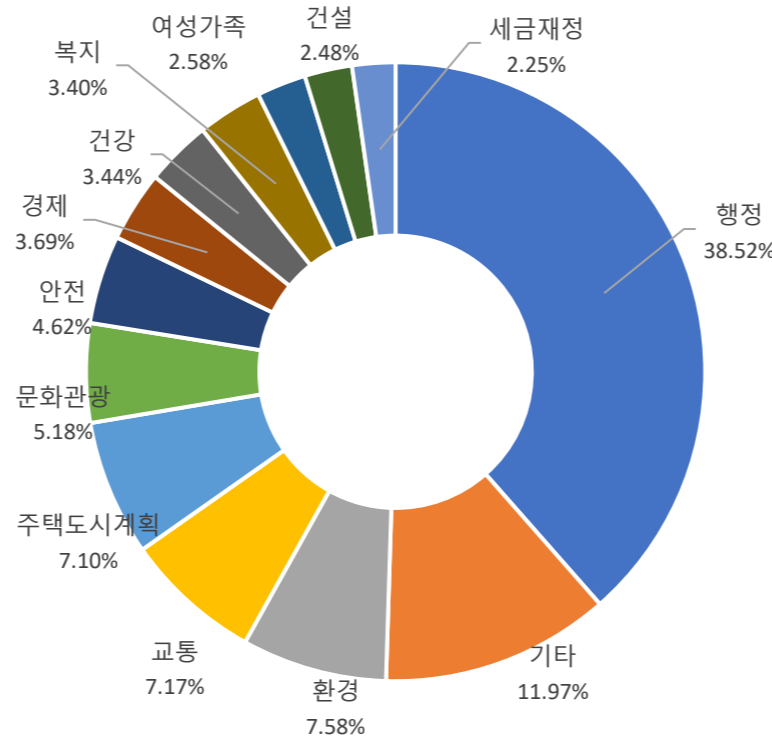

3	120주요질문	40,479	3	/sanction/19797152	2020년 마포구청장배 한마음 축구대회 알림	5,298
4	사전정보공표	39,127	4	/proceeding/category/12279	에너지정책위원회	5,176
5	서울의 재정	23,231	5	/proceeding/mtgcls/12279	위원회소개	5,023
6	정책연구자료	20,200	6	/mediahub/21055361	거리두기 3단계' 격상 시... 우리 일상은 어떻게 달라질까?	4,308
7	보도자료	19,642	7	/sanction/20977511	2020년 제1·2회 서울시 공개-경력경쟁(보훈청 추천 포함) 임용 필기시험 합격자 서류전형 시행계획	1,543
8	사진아카이브	15,133	8	/mediahub/10277307	알고 보면 쉬운 비보호 좌회전	1,142
9	업무추진비	10,161	9	/civilappeal/2895379	시,구청 공무원 직위별 직급체계	1,104
10	부시장 이상 결재문서	8,703	10	/sanction/20409673	정부 긴급재난지원금 선불카드 지원금 지급(선입금2차)	968

■ 분야별 콘텐츠 소비현황

번호	세부분야	페이지뷰	비율
1	행정	983,604	38.52%
2	기타	305,647	11.97%
3	환경	193,652	7.58%
4	교통	183,103	7.17%
5	주택도시계획	181,238	7.10%
6	문화관광	132,248	5.18%
7	안전	118,035	4.62%
8	경제	94,248	3.69%
9	건강	87,861	3.44%
10	복지	86,827	3.40%
11	여성가족	65,860	2.58%
12	건설	63,351	2.48%
13	세금재정	57,562	2.25%

■ 저작권별 콘텐츠 소비현황

번호	세부분야	페이지뷰	비율
1	저작자표시	2,313,868	88.91%
2	저작자표시-비영리-변경금지	255,016	9.80%
3	저작자표시-변경금지	25,975	1.00%
4	저작자표시-비영리-동일조건변경허락	4,908	0.19%
5	저작자표시-비영리	2,723	0.10%
6	저작자표시-동일조건변경허락	139	0.01%

■ BRM별 콘텐츠 소비 현황

번호	세부분야 및 BRM 4~7단계	페이지뷰	BRM 7단계 기준	페이지뷰
1	기타	364,760	일반업무관리	157,321
2	행정 > 일반행정지원 > 과공통일반사무 > 일반관리(사무) > 일반업무관리	206,315	기타,	73,162
3	행정 > 일반행정지원 > 과공통일반사무 > 예산회계(사무) > 예산집행및회계관리	79,201	예산집행및회계관리,일상경비관리	51,176
4	행정 > 일반행정지원 > 과공통일반사무 > 민원관리(사무) > 민원관리	64,681	민원관리,민원업무처리	32,925
5	행정 > 일반행정지원 > 과공통일반사무 > 인사조직(사무) > 인사관리	26,724	기타	31,574
6	행정 > 일반행정지원 > 과공통일반사무 > 업무계획및평가(사무) > 업무계획및보고관리	24,689	교육훈련관리	21,822
7	행정 > 일반행정지원 > 과공통일반사무 > 인사조직(사무) > 교육훈련관리	23,773	업무계획및보고관리	20,920
8	행정 > 일반행정지원 > 과공통일반사무 > 물품관리(사무) > 물품구매및관리	22,595	민원관리	20,400
9	행정 > 일반행정지원 > 과공통일반사무 > 인사조직(사무) > 복무관리	22,396	일반업무관리,행정과 일반	13,474
10	행정 > 일반행정지원 > 과공통일반사무 > 보안및비상대비(사무) > 비상대비	17,352	물품구매및관리,물품구매	13,100
11	행정	14,465	비상대비,재난및재해관리	11,995
12	행정 > 일반행정지원 > 과공통일반사무 > 예산회계(사무) > 급여및수당관리	13,257	법무및규정관리	11,458
13	행정 > 일반행정지원 > 과공통일반사무 > 시정운영(사무) > 법무및규정관리	12,214	급여및수당관리	10,974
14	공통업무 > 업무추진비 사용내역 > 업무추진비 사용내역	10,102	조직운영및사무분장	8,982
15	행정 > 일반행정지원 > 과공통일반사무 > 인사조직(사무) > 조직운영및사무분장	10,052	업무추진비	8,171

■ 생산기관/부서별 콘텐츠 소비 현황

번호	생산기관	페이지뷰	생산부서	페이지뷰
1	서울시	1,809,838	소방행정과	64,211
2	강남구	59,780	뉴미디어담당관	63,205
3	내손안에서울	56,627	총무과	60,848
4	서대문구	53,750	버스정책과	37,480
5	다산콜센터	40,880	예방과	32,863
6	강북구	35,494	행정지원과	32,855
7	성북구	29,013	복지정책과	30,334
8	성동구	28,394	자치행정과	28,263
9	동작구	26,886	건축기획과	24,703
10	서울교통공사	26,798	정보공개정책과	24,350
11	광진구	23,980	인사과	24,175
12	중구	21,595	기획예산과	24,034
13	예산설명서	21,546	도시계획과	22,803
14	보도자료	19,911	토목부	21,496
15	서울주택도시공사(SH공사)	18,774	교통정책과	20,979