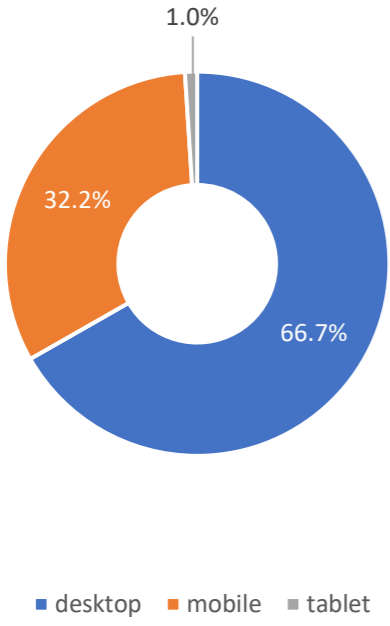

접속 OS(운영체제) 현황