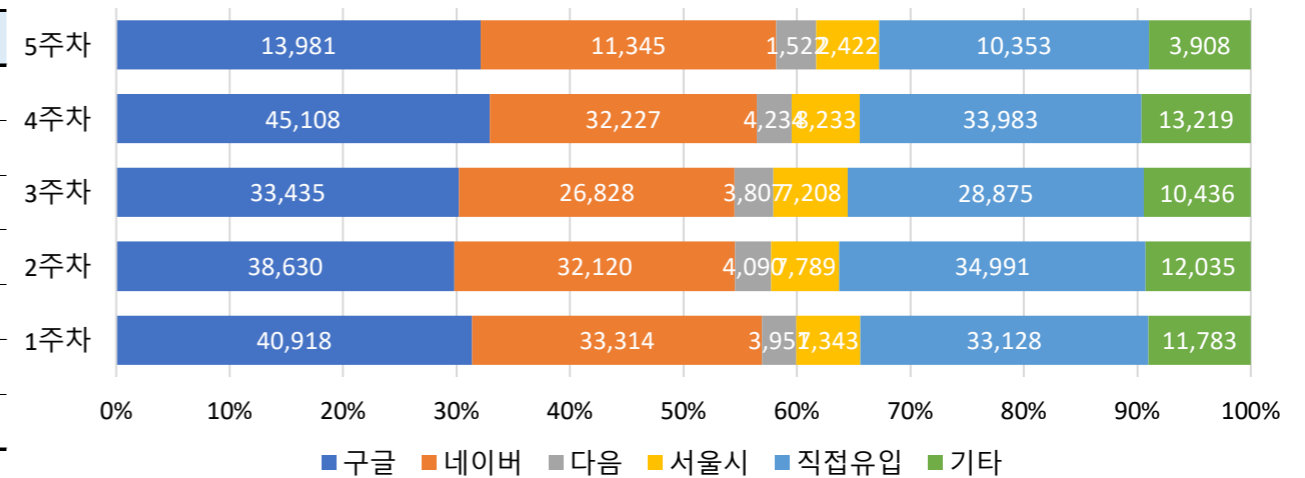

### ■ 사용자 접속환경

접속기기 현황

접속 브라우저 현황

접속 OS(운영체제) 현황

접속 모바일 기기 브랜드 현황

매체별 유입현황(방문수)

구분	1주차	2주차	3주차	4주차	5주차
합계	130,437	129,655	110,589	137,004	43,531
구글	40,918	38,630	33,435	45,108	13,981
네이버	33,314	32,120	26,828	32,227	11,345
다음	3,951	4,090	3,807	4,234	1,522
서울시	7,343	7,789	7,208	8,233	2,422
직접유입	33,128	34,991	28,875	33,983	10,353
기타	11,783	12,035	10,436	13,219	3,908

주요 키워드 현황

순위	구글 로그분석 기준 유입 키워드	유입수	네이버 유입 키워드	유입수	정보소통광장 통합검색(내부검색어)	유입수
합계		135,679		386,759		220,085
1	마포구 한마음 축구대회	3,169	마포구 한마음 축구대회	3,811	코로나	855
2	2020 마포구 축구대회	1,931	2020 마포구 축구대회	2,479	버스정책과	409
3	지하철 자전거	1,809	지하철 자전거	1,935	마곡	367
4	에너지정책위원회	787	에너지정책위원회	1,054	계획	365
5	비보호 좌회전	637	마포구 한마음 축구대회 결과	487	서울교통공사	341
6	자전거 지하철	608	에너지 정책위원회	472	비대면	325
7	마포구 한마음 축구대회 결과	459	공공도서관 대체서비스 지원	308	주요업무계획	325
8	에너지 정책위원회	365	서울 2차 재난지원금	277	버스	299
9	지그재그 차선	305	에너지정책위원	263	재택근무	259
10	서울 2차 재난지원금	286	에너지 정책위원회 위원	227	주요업무	259
11	공공도서관 대체서비스 지원	282	서울 긴급재난지원금 2차	215	채용	203
12	서울 긴급재난지원금 2차	232	2020 마포구 한마음 축구대회	192	뉴딜	202
13	에너지정책위원	196	9호선 자전거	180	조합원	199
14	에너지 정책위원회 위원	195	개화육갑문	167	경영평가	197
15	마포구 한마음축구대회	170	마포구 한마음축구대회	162	시민청	197
16	개화육갑문	162	c-47수송기전시장	154	굴토	195
17	2020 마포구 한마음 축구대회	159	에너지정책위원회 위원	147	업무계획	193
18	9호선 자전거	158	2020 마포구 축구대회 결과	128	예산	189
19	c-47수송기전시장	148	서울시 에너지정책위원회	124	도서관	188
20	공직자윤리위원회	140	자전거 지하철	123	청소년	176
	ETC	123,481	ETC	373,854	ETC	214,342