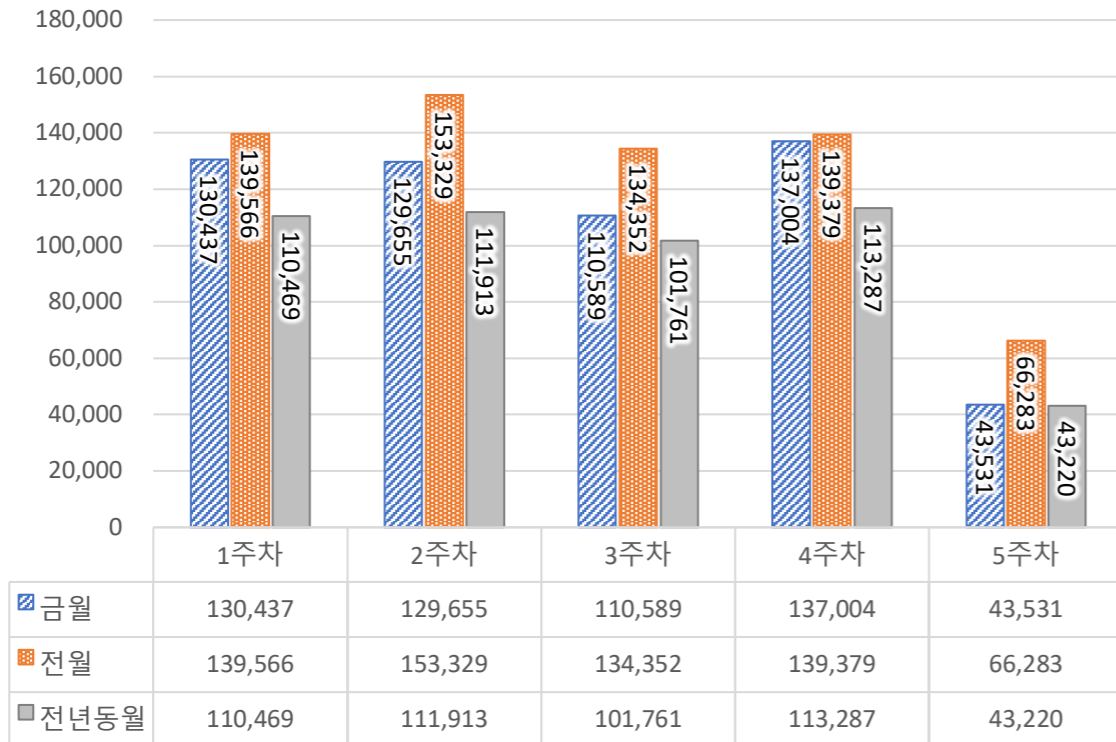

## 서울 정보소통광장 - 월간 현황보고 (2020.08)

• 기준일: 2020/08/01(토) ~ 2020/08/31(월)

• 작성: 서울시 정보공개정책과

### ■ 총괄 현황

전체방문수	일평균방문수	방문자수	페이지뷰	일평균 페이지뷰	방문당 페이지뷰
551,216	17,781	453,708	2,807,740	90,572	6.09

### ■ 주간 방문수 현황

### ■ 월간 방문 현황

기간	구분	서울시 로그시스템		구글 애널리틱스 - 방문자수							구글 애널리틱스 - 사용행태						
		방문자수	페이지뷰	전체방문수	구글	네이버	다음	서울시	직접유입	기타	재방문율	방문자수	페이지뷰	평균체류시간			
금월	08월 01일	전체	490,326	2,951,823	551,216	-81,693	172,072	135,834	17,604	32,995	141,330	51,381	54.1%	453,708	2,807,740	-343,827	1m 31s
	08월 31일	일평균	15,817	95,220	17,781	-2,635	5,551	4,382	568	1,064	4,559	1,657			90,572	-11,091	
전월	07월 01일	전체	548,685	3,267,395	632,909		222,093	133,772	20,037	41,866	151,213	63,928	54.6%	519,603	3,151,567		1m 30s
	07월 31일	일평균	17,700	105,400	20,416		7,164	4,315	646	1,351	4,878	2,062			101,663		