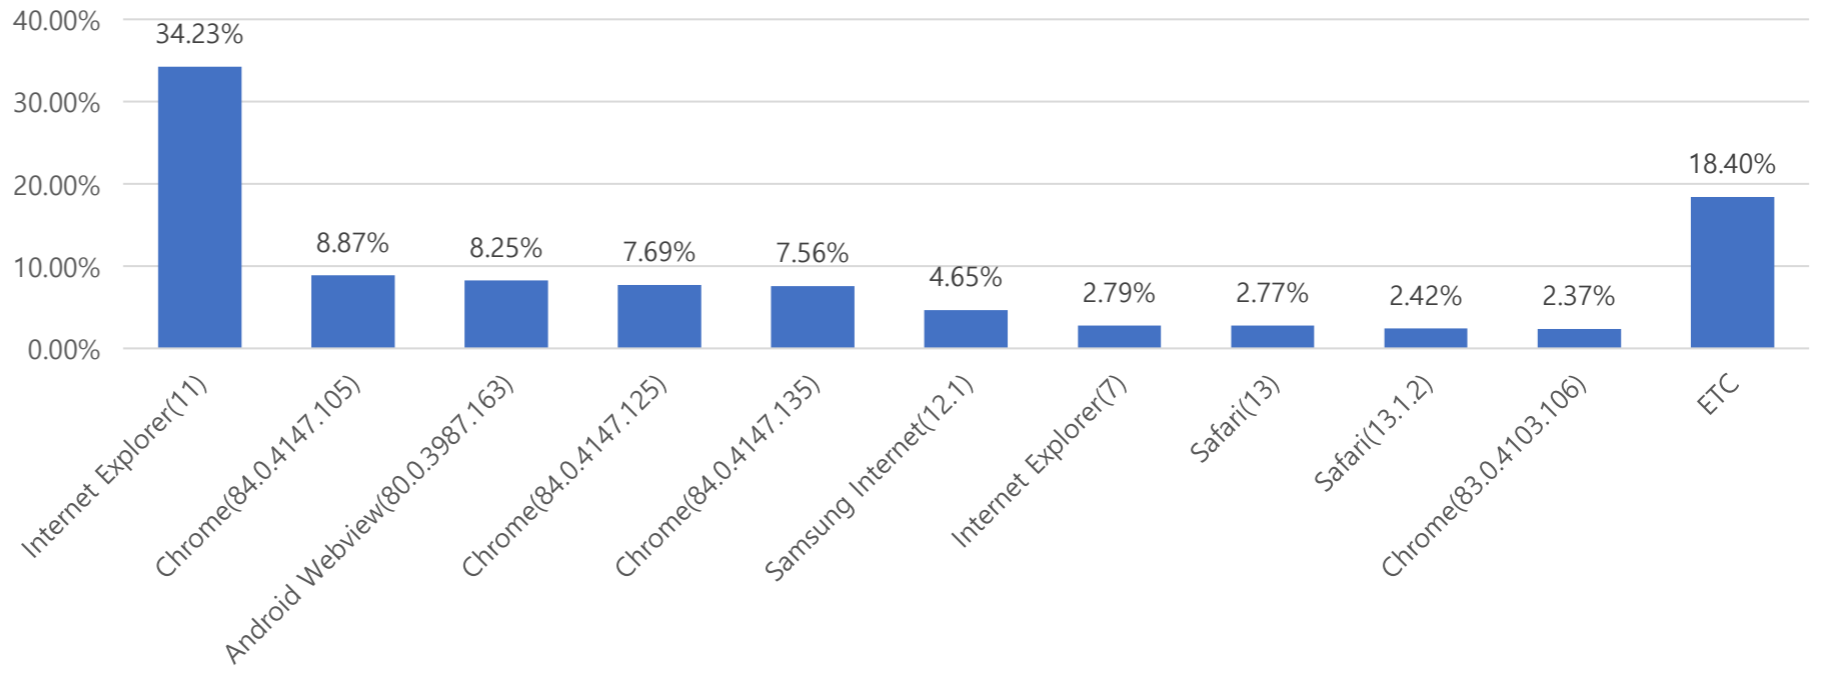

접속 모바일 기기 브랜드 현황

접속 OS(운영체제) 현황