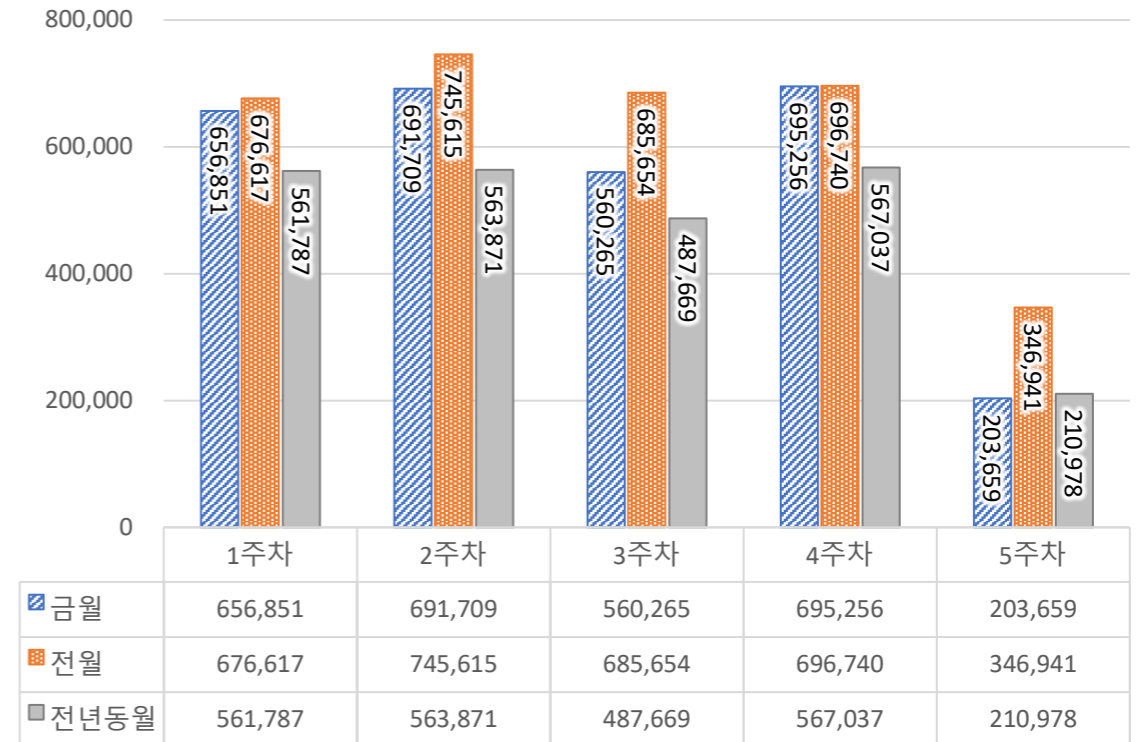

서울 정보소통광장 - 월간 현황보고 (2020.08)

• 기준일: 2020/08/01(토) ~ 2020/08/31(월)

• 작성: 서울시 정보공개정책과

■ 총괄 현황

전체방문수	일평균방문수	방문자수	페이지뷰	일평균 페이지뷰	방문당 페이지뷰
551,216	17,781	453,708	2,807,740	90,572	6.09

■ 주간 방문수 현황

■ 주별 페이지뷰 현황

■ 일별 방문현황

■ 월간 방문 현황

기간	구분	서울시 로그시스템		구글 애널리틱스 - 방문자수							구글 애널리틱스 - 사용행태						
		방문자수	페이지뷰	전체방문수	구글	네이버	다음	서울시	직접유입	기타	재방문율	방문자수	페이지뷰	평균체류시간			
금월	08월 01일	전체	490,326	2,951,823	551,216	-81,693	172,072	135,834	17,604	32,995	141,330	51,381	54.1%	453,708	2,807,740	-343,827	1m 31s
	08월 31일	일평균	15,817	95,220	17,781	-2,635	5,551	4,382	568	1,064	4,559	1,657			90,572	-11,091	
전월	07월 01일	전체	548,685	3,267,395	632,909		222,093	133,772	20,037	41,866	151,213	63,928	54.6%	519,603	3,151,567		1m 30s
	07월 31일	일평균	17,700	105,400	20,416		7,164	4,315	646	1,351	4,878	2,062			101,663		

■ 연도별 방문 현황