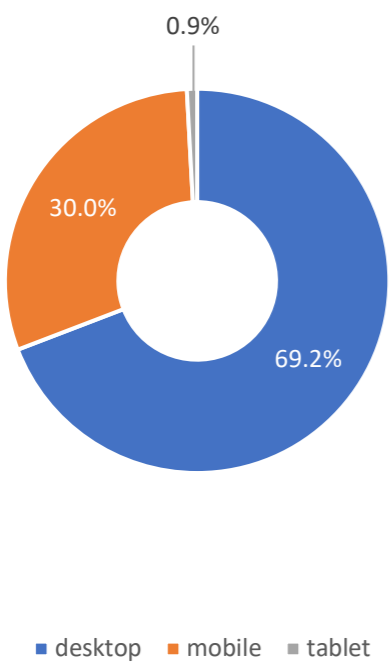

■ 사용자 접속환경

접속기기 현황