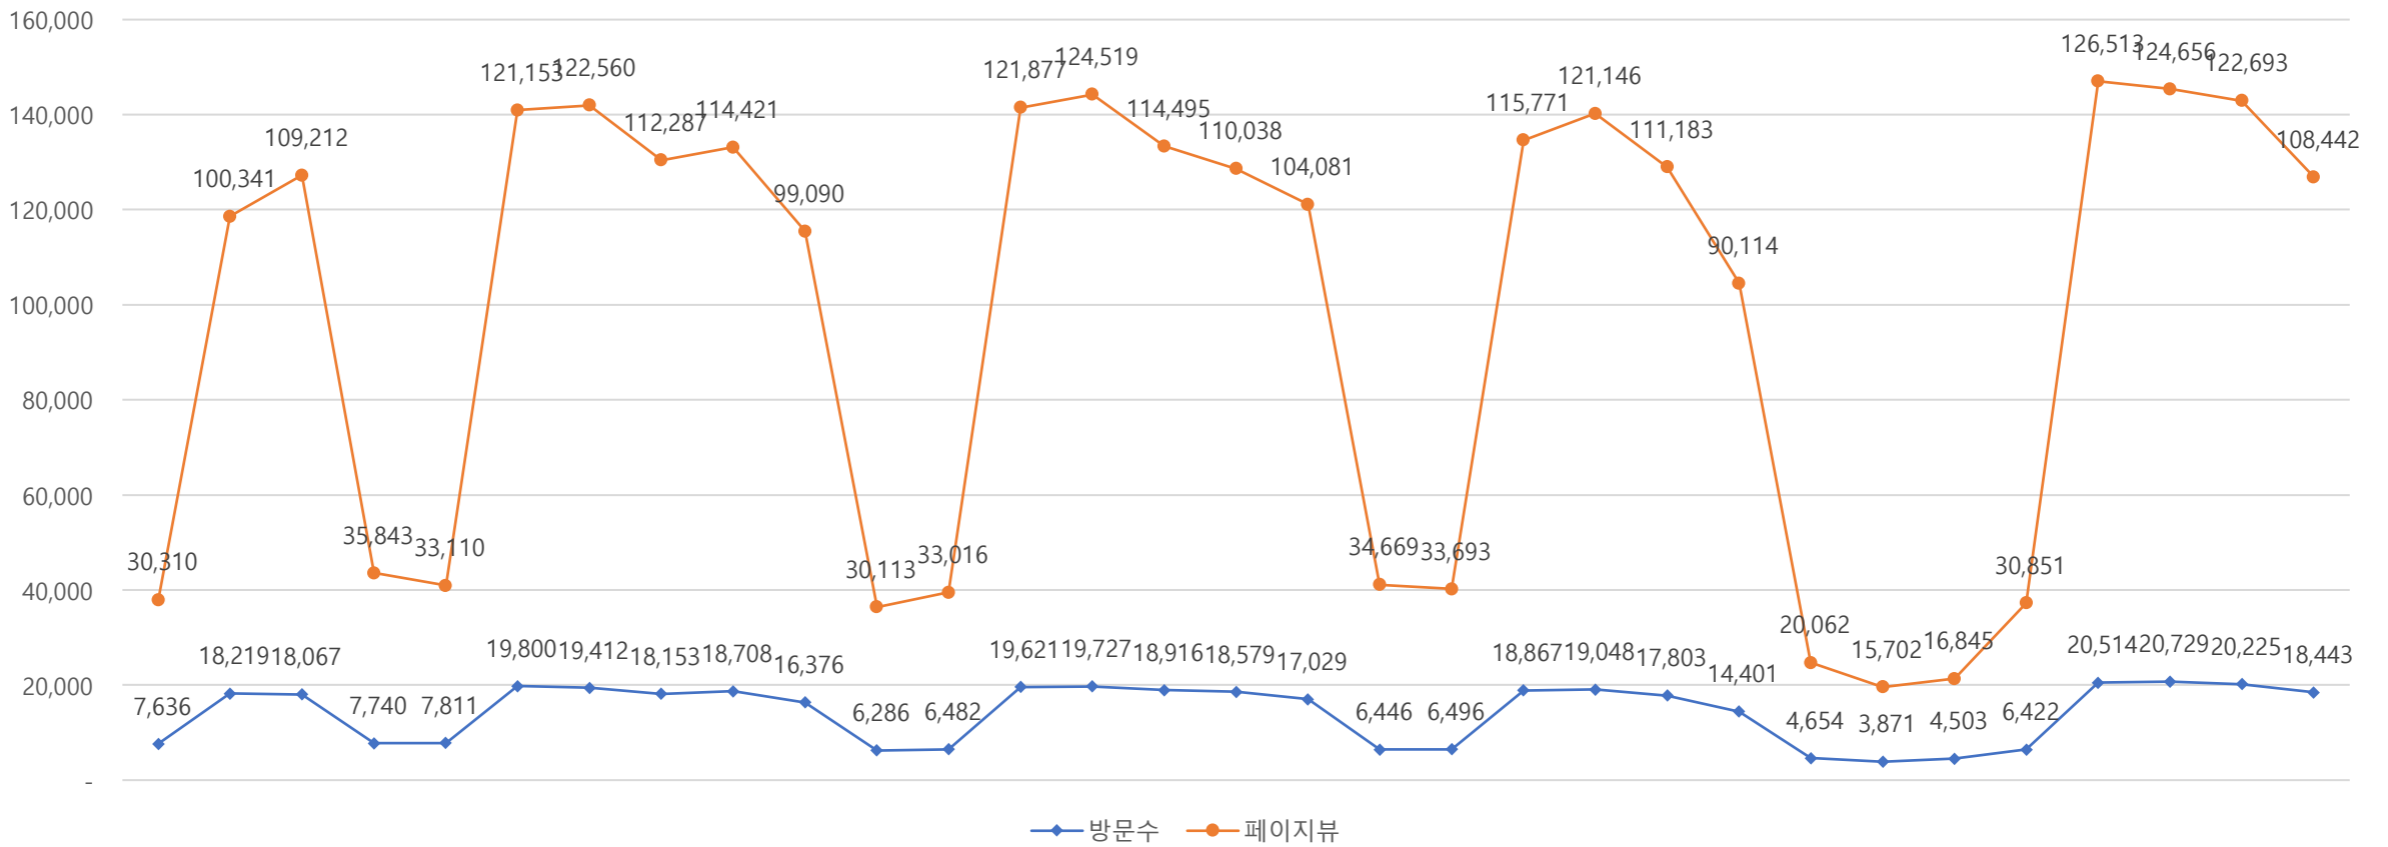

서울 정보소통광장 - 월간 현황보고 (2020.01)

• 기준일: 2020/01/01(수) ~ 2020/01/31(금)

• 작성: 서울시 정보공개정책과

■ 총괄 현황

전체방문수	일평균방문수	방문자수	페이지뷰	일평균 페이지뷰	방문당 페이지뷰
440,984	14,225	356,251	2,588,806	83,510	5.28

■ 주간 방문수 현황

■ 주별 페이지뷰 현황

■ 일별 방문현황

■ 월간 방문 현황

기간	구분	서울시 로그시스템		구글 애널리틱스 - 방문자수							구글 애널리틱스 - 사용행태						
		방문자수	페이지뷰	전체방문수	구글	네이버	다음	서울시	직접유입	기타	재방문율	방문자수	페이지뷰	평균체류시간			
금월	01월 01일	전체	359,118	2,612,880	440,984	-5,804	70,276	114,687	41,159	39,090	138,196	37,576	54.1%	356,251	2,588,806	317,379	1m 54s
	01월 31일	일평균	11,584	84,286	14,225	-187	2,267	3,700	1,328	1,261	4,458	1,212			83,510	10,238	
전월	12월 01일	전체	363,761	2,255,640	446,788		78,513	120,040	54,161	31,478	129,380	33,216	58.5%	371,146	2,271,427		1m 31s
	12월 31일	일평균	11,734	72,763	14,413		2,533	3,872	1,747	1,015	4,174	1,071			73,272		