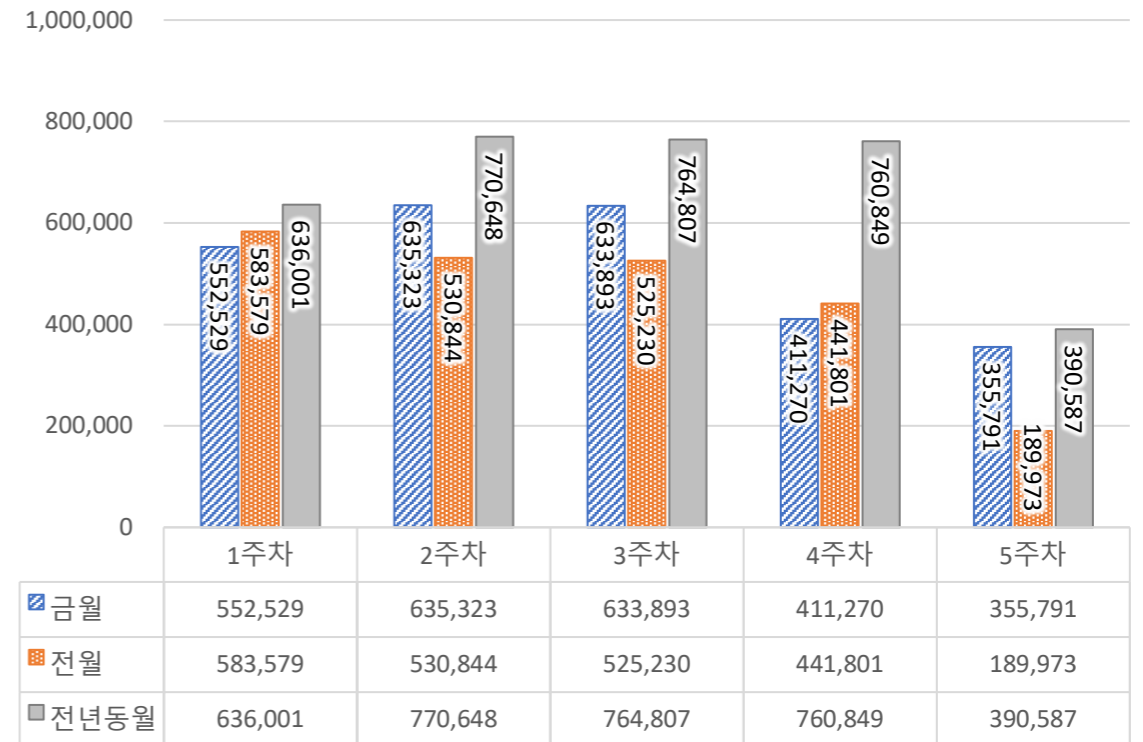

서울 정보소통광장 - 월간 현황보고 (2020.01)

• 기준일: 2020/01/01(수) ~ 2020/01/31(금)

• 작성: 서울시 정보공개정책과

■ 총괄 현황

전체방문수	일평균방문수	방문자수	페이지뷰	일평균 페이지뷰	방문당 페이지뷰
440,984	14,225	356,251	2,588,806	83,510	5.28

■ 주간 방문수 현황

■ 주별 페이지뷰 현황

■ 일별 방문현황

■ 월간 방문 현황

기간	구분	서울시 로그시스템		구글 애널리틱스 - 방문자수							구글 애널리틱스 - 사용행태						
		방문자수	페이지뷰	전체방문수	구글	네이버	다음	서울시	직접유입	기타	재방문율	방문자수	페이지뷰	평균체류시간			
금월	01월 01일	전체	359,118	2,612,880	440,984	-5,804	70,276	114,687	41,159	39,090	138,196	37,576	54.1%	356,251	2,588,806	317,379	1m 54s
	01월 31일	일평균	11,584	84,286	14,225	-187	2,267	3,700	1,328	1,261	4,458	1,212			83,510	10,238	
전월	12월 01일	전체	363,761	2,255,640	446,788		78,513	120,040	54,161	31,478	129,380	33,216	58.5%	371,146	2,271,427		1m 31s
	12월 31일	일평균	11,734	72,763	14,413		2,533	3,872	1,747	1,015	4,174	1,071			73,272		