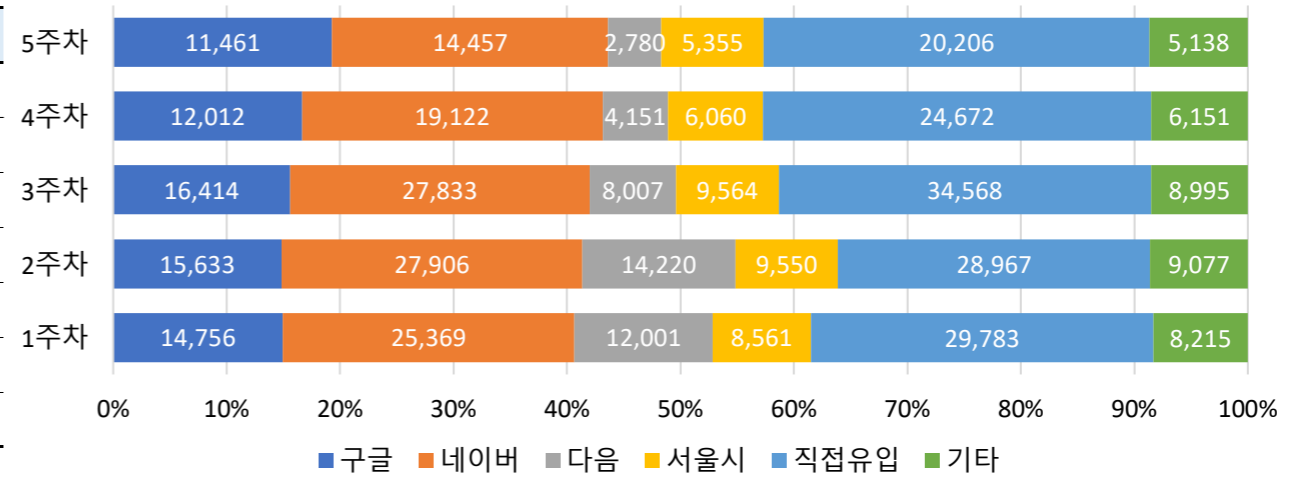

■ 사용자 접속환경

접속기기 현황

접속 브라우저 현황

접속 OS(운영체제) 현황

접속 모바일 기기 브랜드 현황

■ 매체별 유입현황(방문수)

구분	1주차	2주차	3주차	4주차	5주차
합계	98,685	105,353	105,381	72,168	59,397
구글	14,756	15,633	16,414	12,012	11,461
네이버	25,369	27,906	27,833	19,122	14,457
다음	12,001	14,220	8,007	4,151	2,780
서울시	8,561	9,550	9,564	6,060	5,355
직접유입	29,783	28,967	34,568	24,672	20,206
기타	8,215	9,077	8,995	6,151	5,138

■ 주요 키워드 현황

순위	구글 로그분석 기준 유입 키워드	유입수	네이버 유입 키워드	유입수	정보소통광장 통합검색(내부검색어)	유입수
합계		135,942		266,062		220,963
1	구공판	784	구공판	808	코로나	650
2	고속도로 ic	706	고속도로 ic	594	버스정책과	647
3	노인맞춤돌봄시스템	443	노인맞춤돌봄시스템	487	인사	517
4	성동구 아파트 화재	272	2020년 사회복지시설 종사자 인건비 가이드라인	312	계획	514
5	2020년 사회복지시설 종사자 인건비 가이드라인	260	성동구 아파트 화재	300	인사발령	402
6	장애인활동보조인교육기관	242	장애인활동보조인교육기관	274	버스	381
7	서울시 인사발령	218	서울시 인사발령	253	공무직	310
8	버스 환승 금액	190	맞춤광장	175	서울교통공사	309
9	맞춤광장	168	서울시 조기폐차	131	업무분장	261
10	지하철 자전거	143	초등학교 배정	115	예산	242
11	서울시 조기폐차	141	매연저감장치 신청	110	홍보	241
12	초등학교 배정	136	2020년 고등학교 졸업식 날짜	109	발령	233
13	공무직 급여표	122	2020년 자활근로 급여	108	차량변경	213
14	매연저감장치 신청	117	지하철 자전거	108	건축위원회	203
15	공직자윤리위원회	105	2020년 국민기초생활보장사업 안내	101	채용	203
16	성산대교 공사	105	2020년 서울시 생활임금	92	청소년	198
17	2020년 고등학교 졸업식 날짜	104	공무직 급여표	84	공모	197
18	수도계량기 설치	92	성산대교 공사	80	기술직	192
19	지그재그 차선	92	150번 버스	67	도서관	192
20	2020년 자활근로 급여	87	2020년 자활급여	63	여객자동차운송사업	189
	ETC	131,415	ETC	261,691	ETC	214,669