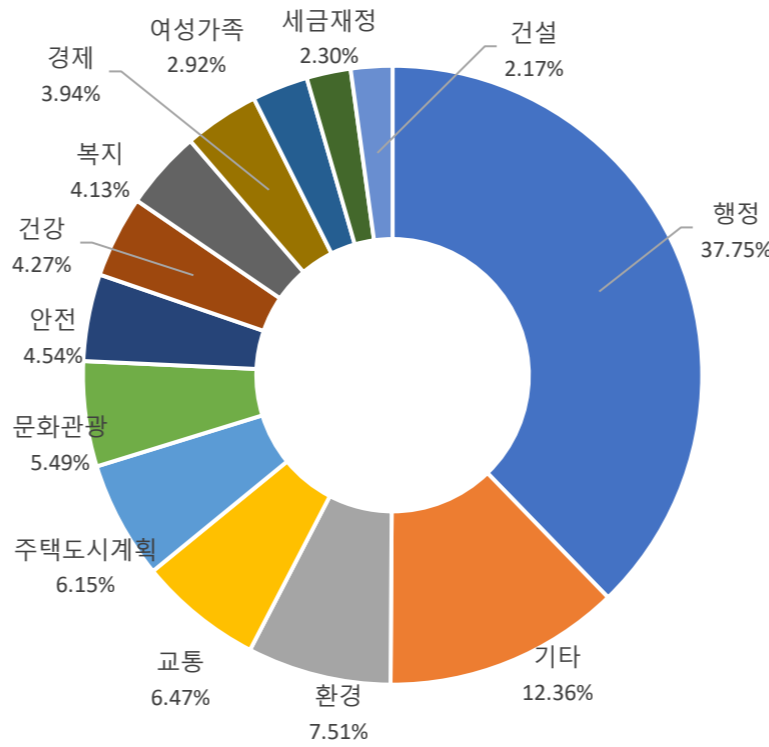

■ 월간 인기메뉴 현황(아티클 기준)

메뉴명	페이지뷰	
1	결재문서	2,173,369
2	내 손안에 서울	40,630
3	120주요질문	27,566
4	사전정보공표	27,479
5	서울의 재정	23,899
6	정책연구자료	14,306
7	보도자료	12,846
8	원순씨와 함께 보는 문서	9,399
9	업무추진비	8,798
10	서울사랑	5,631

■ 월간 인기 페이지 현황(아티클 기준)

콘텐츠 제목 (Article Title)	페이지뷰		
1	/civilappeal/2895409	자전거를 가지고 지하철을 탈 수 있나요?(자전거 휴대 승차)	1,098
2	/mediahub/11100723	노후경유차 조기폐차 보조금 신청하세요~	1,034
3	/civilappeal/2897156	"구공판"이란 무엇인가?	1,014
4	/civilappeal/2896292	고속도로 IC와 JC는 뭔가요?	1,008
5	/civilappeal/2896567	부동산 등기시 주의사항은?(소유권이전 등기시 구비서류)	1,006
6	/mediahub/16919486	완벽정리! 제로페이 결제앱별 사용법부터 꿀팁까지	860
7	/civilappeal/2894679	전세권 및 근저당권 설정, 말소시 필요서류	779
8	/mediahub/8775747	잔액이 얼마나 남아 있어야 버스환승 가능할까?	765
9	/sanction/19214117	2020년 사회복지지시실 종사자 인건비 가이드라인 가내시 통보	697
10	/mediahub/7331320	'장영실'의 성공과 몰락이 던지는 의미	688

■ 분야별 콘텐츠 소비현황

세부분야	페이지뷰	비율	
1	행정	894,188	37.75%
2	기타	292,691	12.36%
3	환경	177,847	7.51%
4	교통	153,339	6.47%
5	주택도시계획	145,666	6.15%
6	문화관광	130,089	5.49%
7	안전	107,565	4.54%
8	건강	101,187	4.27%
9	복지	97,762	4.13%
10	경제	93,272	3.94%
11	여성가족	69,156	2.92%
12	세금재정	54,557	2.30%
13	건설	51,377	2.17%

■ 저작권별 콘텐츠 소비현황

세부분야	페이지뷰	비율	
1	저작자표시	2,110,416	87.79%
2	저작자표시-비영리-변경금지	266,439	11.08%
3	저작자표시-변경금지	21,800	0.91%
4	저작자표시-비영리-동일조건변경허락	3,959	0.16%
5	저작자표시-비영리	1,167	0.05%
6	저작자표시-동일조건변경허락	101	0.00%

■ BRM별 콘텐츠 소비 현황

번호	세부분야 및 BRM 4~7단계	페이지뷰	BRM 7단계 기준	페이지뷰
1	기타	331,527	일반업무관리	142,541
2	행정 > 일반행정지원 > 과공통일반사무 > 일반관리(사무) > 일반업무관리	175,182	기타,	100,472
3	행정 > 일반행정지원 > 과공통일반사무 > 예산회계(사무) > 예산집행및회계관리	76,044	예산집행및회계관리, 일상경비관리	47,619
4	행정 > 일반행정지원 > 과공통일반사무 > 민원관리(사무) > 민원관리	52,209	기타	44,019
5	행정 > 일반행정지원 > 과공통일반사무 > 인사조직(사무) > 인사관리	37,677	민원관리	22,006
6	행정 > 일반행정지원 > 과공통일반사무 > 업무계획및평가(사무) > 업무계획및보고관리	24,326	민원관리, 민원업무처리	20,936
7	행정 > 일반행정지원 > 과공통일반사무 > 인사조직(사무) > 교육훈련관리	22,259	교육훈련관리	20,534
8	행정 > 일반행정지원 > 과공통일반사무 > 물품관리(사무) > 물품구매및관리	17,915	업무계획및보고관리	19,954
9	행정 > 일반행정지원 > 과공통일반사무 > 예산회계(사무) > 급여및수당관리	16,163	급여및수당관리	11,918
10	행정 > 일반행정지원 > 과공통일반사무 > 인사조직(사무) > 복무관리	15,433	조직운영및사무분장	11,884
11	행정 > 일반행정지원 > 과공통일반사무 > 인사조직(사무) > 조직운영및사무분장	13,190	인사관리, 인사계획및제도관리	11,801
12	행정	12,544	물품구매및관리, 물품구매	10,511
13	행정 > 일반행정지원 > 과공통일반사무 > 시정운영(사무) > 법무및규정관리	10,233	법무및규정관리	9,229
14	교통 > 대중교통 > 대중교통기획 > 버스배차및노선운영관리 > 시내마을버스노선신설및조정폐지	10,163	시내마을버스노선신설및조정폐지	8,968
15	건설 > 건설건축 > 건설건축기획및수행 > 건축정책수립및운영 > 건축위원회구성및운영	9,863	예산집행및회계관리, 예산및결산관리	8,183

■ 생산기관/부서별 콘텐츠 소비 현황

번호	생산기관	페이지뷰	생산부서	페이지뷰
1	서울시	1,663,028	총무과	65,852
2	강남구	55,434	소방행정과	53,040
3	서대문구	49,990	버스정책과	47,004
4	내손안에서울	41,046	뉴미디어담당관	45,942
5	강북구	37,835	행정지원과	34,430
6	성동구	31,936	복지정책과	34,184
7	성북구	31,640	예방과	33,723
8	동작구	30,359	인사과	29,683
9	다산콜센터	27,724	자치행정과	27,775
10	광진구	25,258	기획예산과	25,063
11	서울교통공사	24,202	감사담당관	24,241
12	중구	23,436	건축기획과	20,699
13	예산설명서	21,278	정보공개정책과	20,264
14	서울주택도시공사(SH공사)	15,577	보건의료정책과	19,068
15	도봉구	13,075	재난관리과	18,687