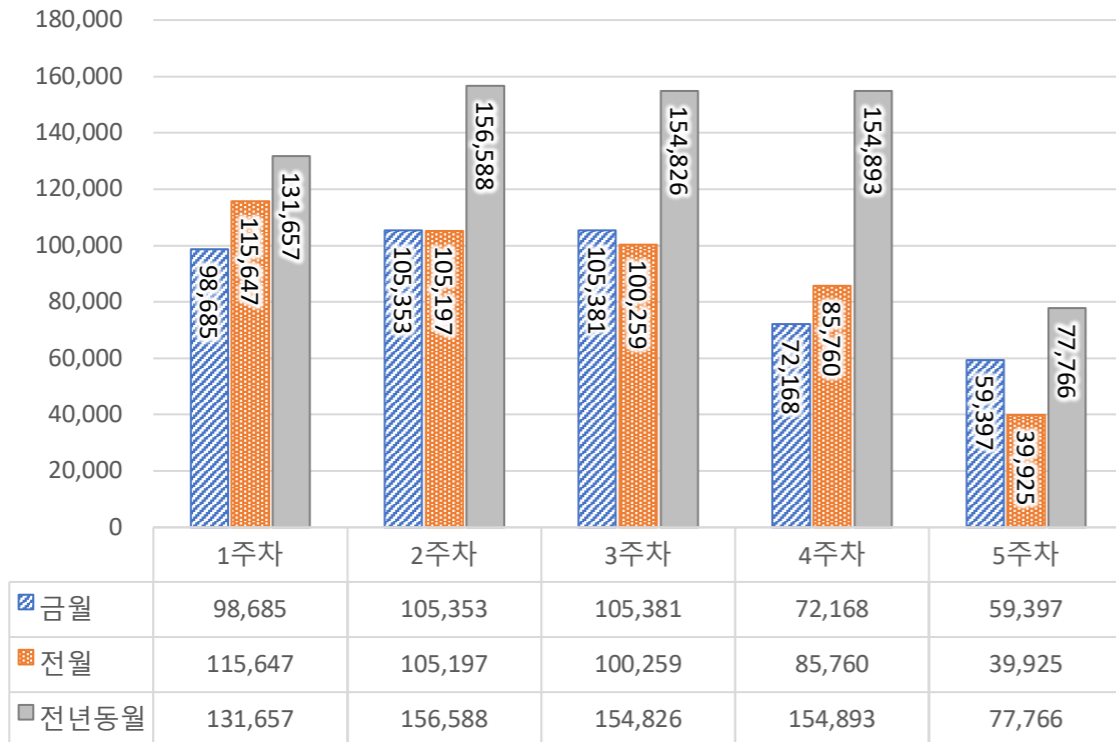

서울 정보소통광장 - 월간 현황보고 (2020.01)

• 기준일: 2020/01/01(수) ~ 2020/01/31(금)

• 작성: 서울시 정보공개정책과

■ 총괄 현황

전체방문수	일평균방문수	방문자수	페이지뷰	일평균 페이지뷰	방문당 페이지뷰
440,984	14,225	356,251	2,588,806	83,510	5.28

■ 주간 방문수 현황

■ 주별 페이지뷰 현황

■ 일별 방문현황

■ 월간 방문 현황

기간	구분	서울시 로그시스템		구글 애널리틱스 - 방문자수							구글 애널리틱스 - 사용행태						
		방문자수	페이지뷰	전체방문수	구글	네이버	다음	서울시	직접유입	기타	재방문율	방문자수	페이지뷰	평균체류시간			
금월	01월 01일	전체	359,118	2,612,880	440,984	-5,804	70,276	114,687	41,159	39,090	138,196	37,576	54.1%	356,251	2,588,806	317,379	1m 54s
	01월 31일	일평균	11,584	84,286	14,225	-187	2,267	3,700	1,328	1,261	4,458	1,212			83,510	10,238	
전월	12월 01일	전체	363,761	2,255,640	446,788		78,513	120,040	54,161	31,478	129,380	33,216	58.5%	371,146	2,271,427		1m 31s
	12월 31일	일평균	11,734	72,763	14,413		2,533	3,872	1,747	1,015	4,174	1,071			73,272		