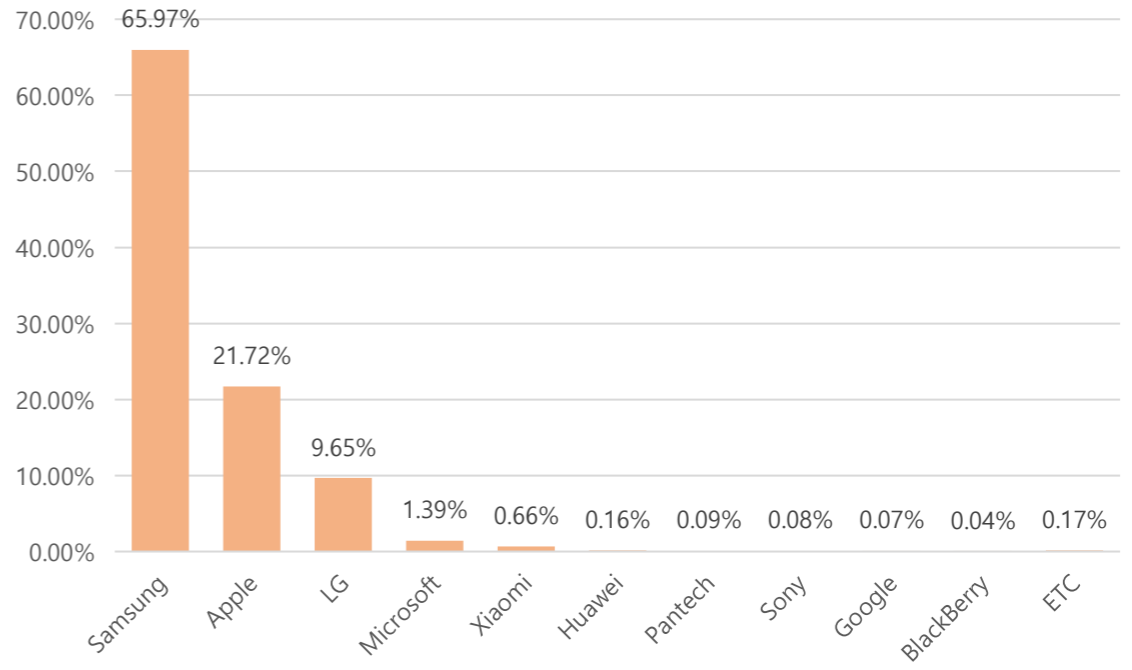

■ 사용자 접속환경

접속기기 현황

접속 브라우저 현황

접속 OS(운영체제) 현황

접속 모바일 기기 브랜드 현황

■ 매체별 유입현황(방문수)

구분	1주차	2주차	3주차	4주차	5주차
합계	98,685	105,353	105,381	72,168	59,397
구글	14,756	15,633	16,414	12,012	11,461
네이버	25,369	27,906	27,833	19,122	14,457
다음	12,001	14,220	8,007	4,151	2,780
서울시	8,561	9,550	9,564	6,060	5,355
직접유입	29,783	28,967	34,568	24,672	20,206
기타	8,215	9,077	8,995	6,151	5,138

■ 주요 키워드 현황

순위	구글 로그분석 기준 유입 키워드	유입수	네이버 유입 키워드	유입수	정보소통광장 통합검색(내부검색어)	유입수
합계		135,942		266,062		220,963
1	구공판	784	구공판	808	코로나	650
2	고속도로 ic	706	고속도로 ic	594	버스정책과	647
3	노인맞춤돌봄시스템	443	노인맞춤돌봄시스템	487	인사	517
4	성동구 아파트 화재	272	2020년 사회복지시설 종사자 인건비 가이드라인	312	계획	514
5	2020년 사회복지시설 종사자 인건비 가이드라인	260	성동구 아파트 화재	300	인사발령	402
6	장애인활동보조인교육기관	242	장애인활동보조인교육기관	274	버스	381
7	서울시 인사발령	218	서울시 인사발령	253	공무직	310
8	버스 환승 금액	190	맞춤광장	175	서울교통공사	309
9	맞춤광장	168	서울시 조기폐차	131	업무분장	261
10	지하철 자전거	143	초등학교 배정	115	예산	242
11	서울시 조기폐차	141	매연저감장치 신청	110	홍보	241
12	초등학교 배정	136	2020년 고등학교 졸업식 날짜	109	발령	233
13	공무직 급여표	122	2020년 자활근로 급여	108	차량변경	213
14	매연저감장치 신청	117	지하철 자전거	108	건축위원회	203
15	공직자윤리위원회	105	2020년 국민기초생활보장사업 안내	101	채용	203
16	성산대교 공사	105	2020년 서울시 생활임금	92	청소년	198
17	2020년 고등학교 졸업식 날짜	104	공무직 급여표	84	공모	197
18	수도계량기 설치	92	성산대교 공사	80	기술직	192
19	지그재그 차선	92	150번 버스	67	도서관	192
20	2020년 자활근로 급여	87	2020년 자활급여	63	여객자동차운송사업	189
	ETC	131,415	ETC	261,691	ETC	214,669