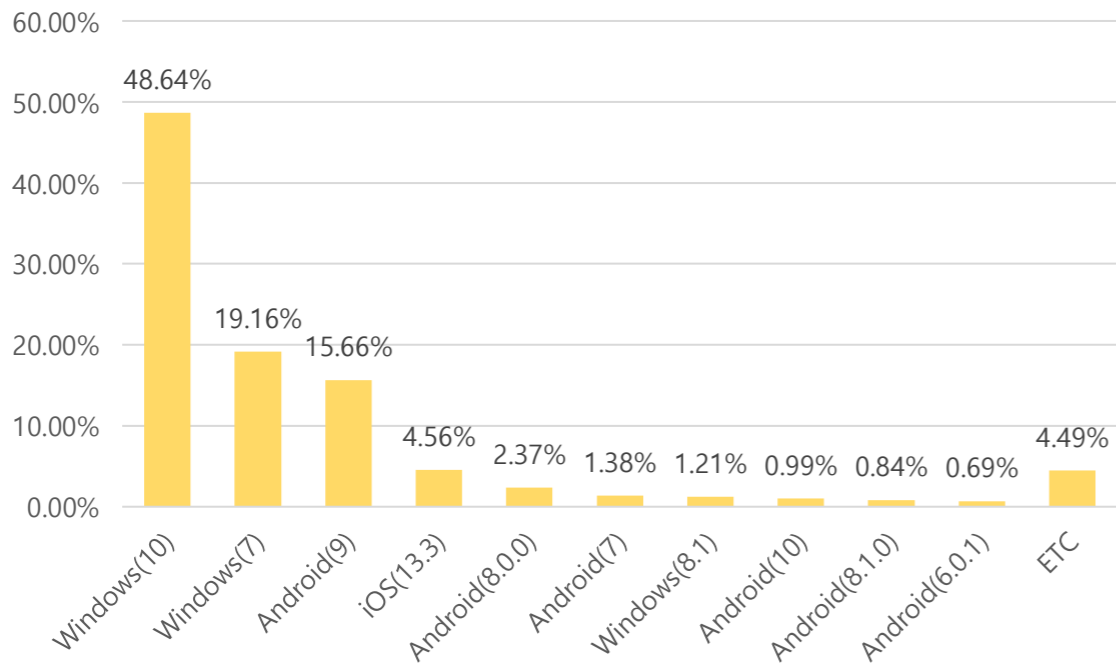

■ 사용자 접속환경

접속기기 현황

접속 브라우저 현황

접속 OS(운영체제) 현황

접속 모바일 기기 브랜드 현황

■ 매체별 유입현황(방문수)

구분	1주차	2주차	3주차	4주차	5주차
합계	98,685	105,353	105,381	72,168	59,397
구글	14,756	15,633	16,414	12,012	11,461
네이버	25,369	27,906	27,833	19,122	14,457
다음	12,001	14,220	8,007	4,151	2,780
서울시	8,561	9,550	9,564	6,060	5,355
직접유입	29,783	28,967	34,568	24,672	20,206
기타	8,215	9,077	8,995	6,151	5,138

■ 주요 키워드 현황

순위	구글 로그분석 기준 유입 키워드	유입수	네이버 유입 키워드	유입수	정보소통광장 통합검색(내부검색어)	유입수
합계		135,942		266,062		220,963
1	구공판	784	구공판	808	코로나	650
2	고속도로 ic	706	고속도로 ic	594	버스정책과	647
3	노인맞춤돌봄시스템	443	노인맞춤돌봄시스템	487	인사	517
4	성동구 아파트 화재	272	2020년 사회복지시설 종사자 인건비 가이드라인	312	계획	514
5	2020년 사회복지시설 종사자 인건비 가이드라인	260	성동구 아파트 화재	300	인사발령	402
6	장애인활동보조인교육기관	242	장애인활동보조인교육기관	274	버스	381
7	서울시 인사발령	218	서울시 인사발령	253	공무직	310
8	버스 환승 금액	190	맞춤광장	175	서울교통공사	309
9	맞춤광장	168	서울시 조기폐차	131	업무분장	261
10	지하철 자전거	143	초등학교 배정	115	예산	242
11	서울시 조기폐차	141	매연저감장치 신청	110	홍보	241
12	초등학교 배정	136	2020년 고등학교 졸업식 날짜	109	발령	233
13	공무직 급여표	122	2020년 자활근로 급여	108	차량변경	213
14	매연저감장치 신청	117	지하철 자전거	108	건축위원회	203
15	공직자윤리위원회	105	2020년 국민기초생활보장사업 안내	101	채용	203
16	성산대교 공사	105	2020년 서울시 생활임금	92	청소년	198
17	2020년 고등학교 졸업식 날짜	104	공무직 급여표	84	공모	197
18	수도계량기 설치	92	성산대교 공사	80	기술직	192
19	지그재그 차선	92	150번 버스	67	도서관	192
20	2020년 자활근로 급여	87	2020년 자활급여	63	여객자동차운송사업	189
	ETC	131,415	ETC	261,691	ETC	214,669