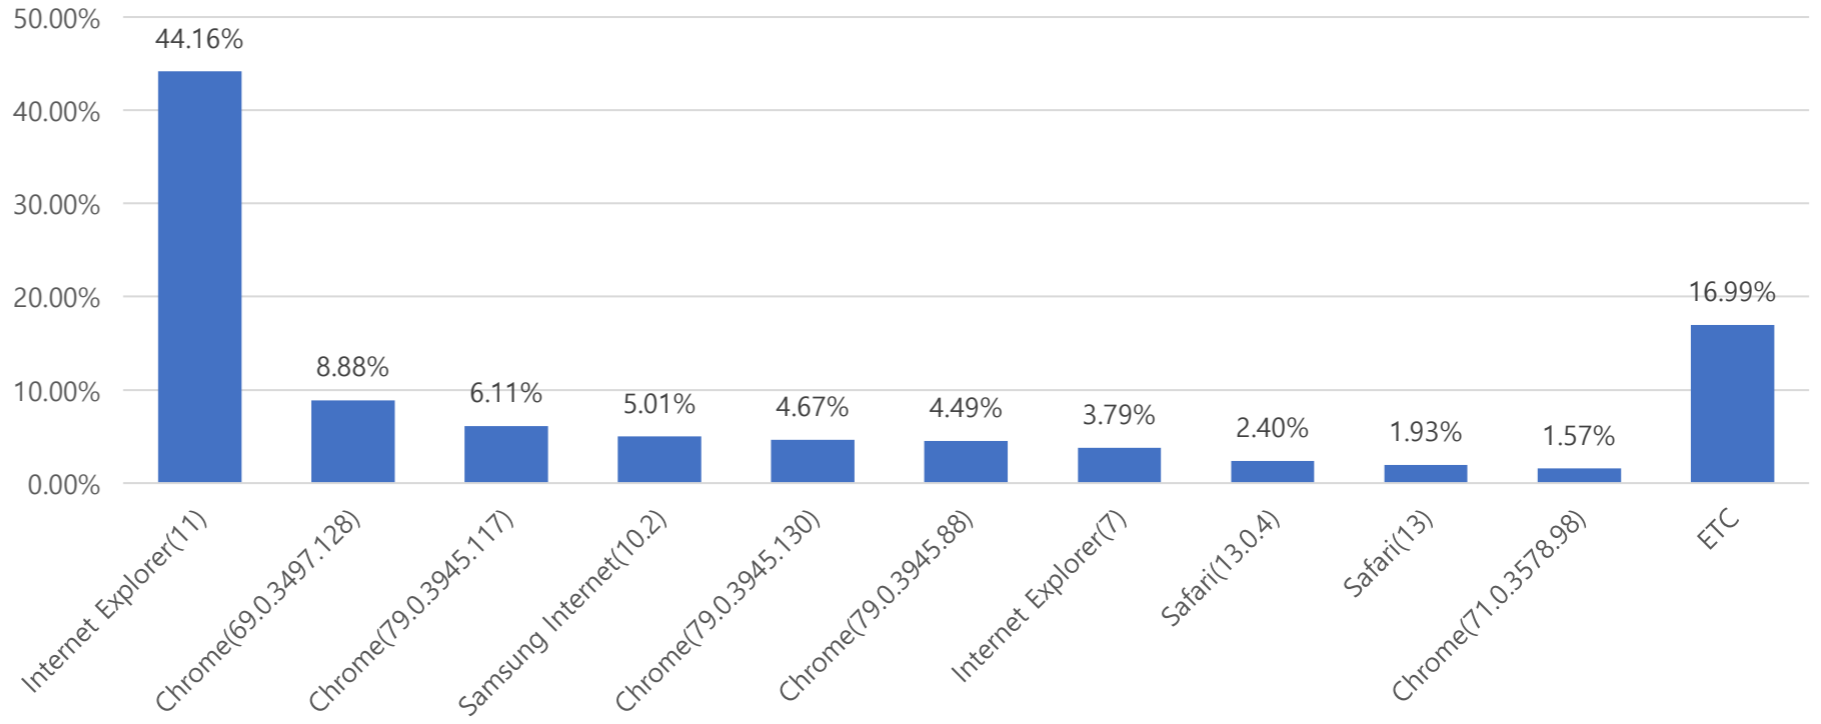

■ 년도별 방문 현황

년도	기간	구분	구글 애널리틱스 - 방문자수							구글 애널리틱스 - 사용행태				
			항목	전체방문수	구글	네이버	다음	서울시	직접유입	기타	재방문율	방문자수	페이지뷰	평균체류시간
2019년	2019-01-01	전체	6,249,094	1,738,769	1,937,786	550,847	541,048	1,272,152	208,492	55.3%	4,262,738	29,775,035	75,189	1m 35s
	2020-01-31	일평균	15,781	4,391	4,893	1,391	1,366	3,213	526					
2018년	2018-01-01	전체	5,215,471	1,692,101	1,347,099	448,413	447,533	1,118,504	161,821	54.9%	3,494,673	27,388,139	75,036	1m 45s
	2018-12-31	일평균	14,289	4,636	3,691	1,229	1,226	3,064	443					
2017년	2017-01-01	전체	3,562,837	905,186	883,222	355,964	363,485	913,079	141,901	55.3%	2,367,162	21,011,771	57,566	1m 59s
	2017-12-31	일평균	9,761	2,480	2,420	975	996	2,502	389					
2016년	2016-01-01	전체	3,711,147	612,931	1,648,409	223,301	232,773	794,117	199,616	59.7%	2,611,544	15,132,806	41,346	1m 59s
	2016-12-31	일평균	10,140	1,675	4,504	610	636	2,170	545					
2015년	2015-01-01	전체	2,395,438	407,507	899,241	93,612	248,005	440,939	306,134	55.9%	1,582,425	11,138,875	30,517	2m 10s
	2015-12-31	일평균	6,563	1,116	2,464	256	679	1,208	839					
2014년	2014-01-01	전체	1,505,484	283,432	461,229	45,321	119,660	438,570	157,272	61.2%	1,046,717	7,952,245	21,787	3m 36s
	2014-12-31	일평균	4,125	777	1,264	124	328	1,202	431					
2013년	2013-10-28	전체	80,748	19,549	2,600	0	0	51,774	6,825	367.2%	60,921	581,958	8,953	4m 40s
	2013-12-31	일평균	1,242	301	40	0	0	797	105					

■ 사용자 접속환경

접속기기 현황

접속 브라우저 현황

접속 OS(운영체제) 현황

접속 모바일 기기 브랜드 현황

■ 매체별 유입현황(방문수)

구분	1주차	2주차	3주차	4주차	5주차
합계	98,685	105,353	105,381	72,168	59,397
구글	14,756	15,633	16,414	12,012	11,461
네이버	25,369	27,906	27,833	19,122	14,457
다음	12,001	14,220	8,007	4,151	2,780
서울시	8,561	9,550	9,564	6,060	5,355
직접유입	29,783	28,967	34,568	24,672	20,206
기타	8,215	9,077	8,995	6,151	5,138