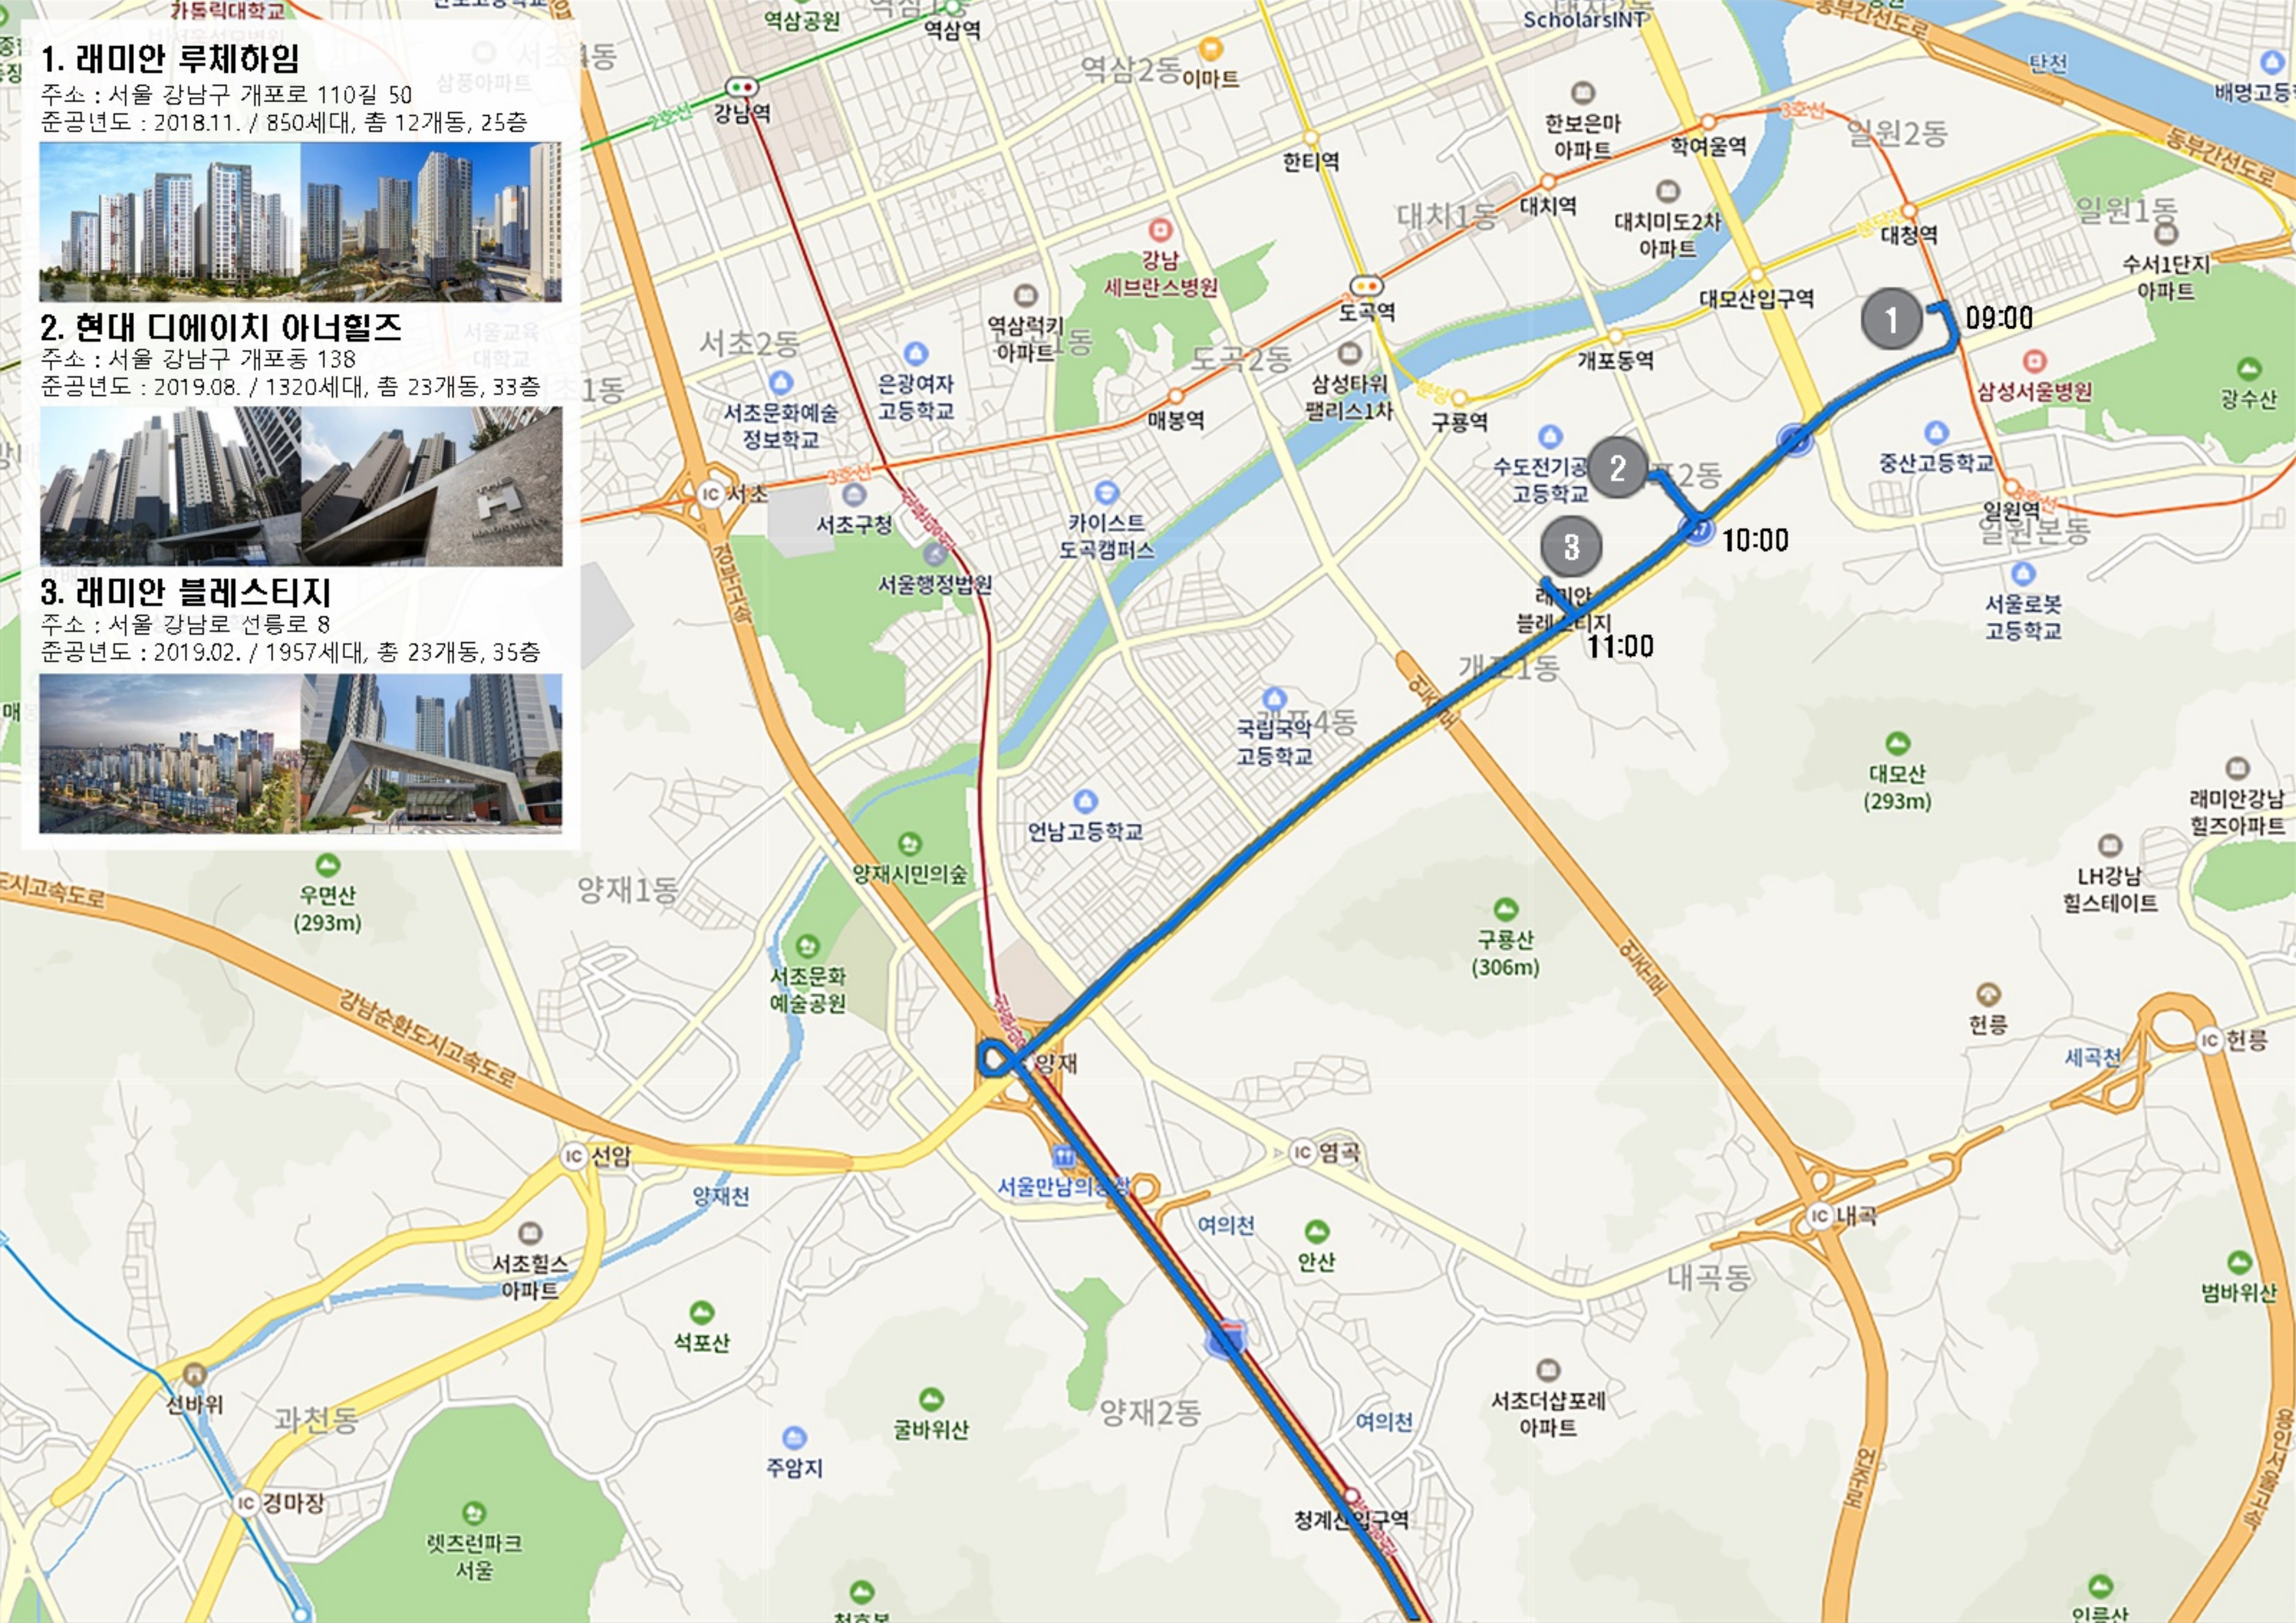

### 1. 래미안 루체하임

주소 : 서울 강남구 개포로 110길 50  
준공년도 : 2018.11. / 850세대, 총 12개동, 25층

### 2. 현대 디에이치 아너힐즈

주소 : 서울 강남구 개포동 138  
준공년도 : 2019.08. / 1320세대, 총 23개동, 33층

### 3. 래미안 블레스티지

주소 : 서울 강남로 선릉로 8  
준공년도 : 2019.02. / 1957세대, 총 23개동, 35층

#### 6. 포스코 더샵 레이크 에듀타운

주소 : 경기 화성시 동탄대로 10길 20  
준공년도 : 2019.03. / 1538세대, 총 16개동, 32층