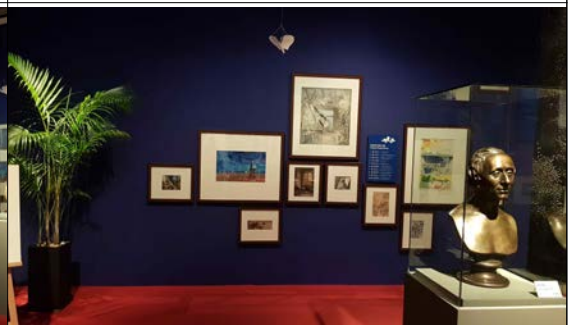

전시실 사진

전시실 입구

리플릿 거치대

전시를 열며

도입부 - 혼란에 휩싸인 코펜하겐

부싷깃 통

안데르센의 첫 번째 집

극장과 안데르센

안데르센 동화 삽화

높은 작가의 방에서: 니하운 18번지

VR 체험

왕의 코펜하겐

코펜하겐 공원과 정원 - <꼬마 이다의 꽃>

미운 오리 새끼

종이 인형1

종이 인형2 - 극장(유물)

종이 인형2 - 극장(재현 설치)

로비 전시 - 오덴세 집 모형

로비 전시 - 입구

로비 전시 - 안데르센 동화 애니메이션 및 책 표지 소개

로비 전시 - 종이 인형 오려 붙이기

로비 전시 - 안데르센 장난감, 책 자료

로비전시 - 포토존

로비 전시 - 안데르센, 오덴세 관련 그림