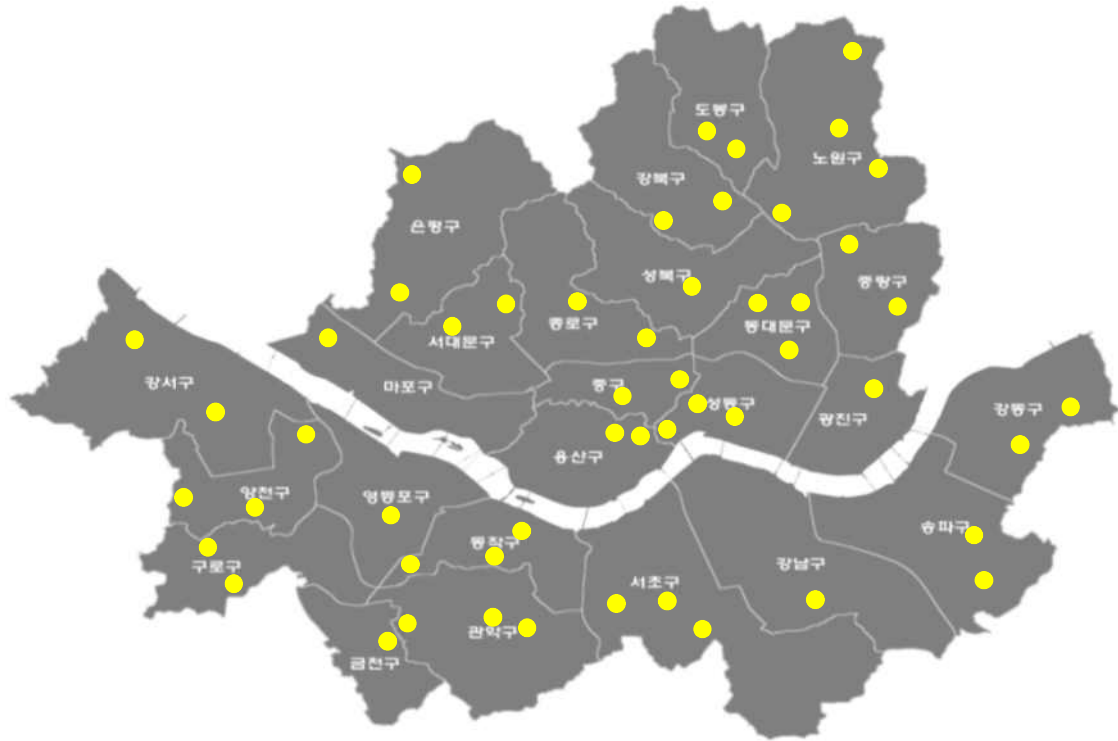

# 2019년 유아숲체험원 운영 대상지

연번	관리기관	공원명	위 치	규모(m <sup>2</sup> )	문의처
1	강 남 구	대모산공원	일원동436-6	10,000	3423-6256
2	강 동 구	일자산공원	둔촌동 산102-4	13,000	3425-6444
3		명일공원	상일동 산26-6	10,000	
4	강 북 구	오동공원	번동 산23-17	8,000	901-6935
5		북한산공원	미아동 산108-19	10,000	
6	강 서 구	우장공원	내발산동 산19-1	8,600	2600-4112
7		평고개공원	방화3동 산136-6	8,000	
8	관 약 구	관악산공원	청룡동 산175-36	9,700	879-6525
9		관악산(낙성대지구)	낙성대동 산25	10,000	
10		관악산(선우지구)	미성동 117-1	10,000	
11	광 진 구	용마공원	중곡동143-146	10,000	450-7773
12	구 로 구	온수공원(жат절지구)	개봉동45-2	10,000	860-3084
13		개웅산공원	개봉동 산53-3	11,000	
14	금 천 구	관악산공원	독산동 산199-1	12,000	2627-1655

			(독산지구)		
15	노 원 구	수락산공원	상계동산155-1 (동막골지구)	13,000	2116-3966
16		영축산공원	월계동 산130	13,000	
17		불암산공원(중계)	중계동 산95-1	12,000	
18		불암산공원(공릉)	공릉동 산223-1	10,000	
19	도 봉 구	초안산공원	창동 산24	10,000	2091-3782
20		쌍문공원	쌍문4동 산82	13,000	
21	동 대 문 구	배봉산공원	휘경동 산6-83	10,000	2127-4775
22		답십리공원	답십리동2-299	10,000	
23		홍릉공원	청량리동 산1-143	10,000	
24	동부공원녹지사업소	서울숲공원	성수동1가685-124	10,000	460-2931
25		보라매공원	신대방동 산143	10,000	
26	동 작 구	현충공원	상도1동 산49-36	13,000	820-9845
27		상도공원	상도동531-15	10,000	
28	마 포 구	상암공원	상암동 산26-38	15,000	3153-9557
29	서 대 문 구	인왕산공원	홍제동 산1-1	10,000	330-1907
30		백련공원	홍은동 산19-19	10,000	
31	서 초 구	문화예술공원	양재동200	14,000	2155-6873
32		우면산공원	서초동 산36-6	10,000	
33		방배공원	방배동산44	10,000	
34	성 동 구	응봉공원(대현산)	금호1가동 산37-1	8,000	2286-5672
35		응봉공원(매봉산)	옥수동 436-9	10,000	
36		응봉공원(금호산)	금호3가동 산2-1	10,000	
37	성 북 구	개운산공원	돈암동 산6-1	9,000	2241-3664
38	송 파 구	장지공원	장지동851	8,000	2147-3394
39		오금공원	오금동51	10,000	
40	양 천 구	계남공원	신정3동621	10,000	2620-3576
41		용왕산공원	목동199-51	10,000	
42		온수공원(신월지구)	신월동331-5	10,000	
43	영 등 포 구	영등포공원	영등포본동582-3	6,000	2670-3717