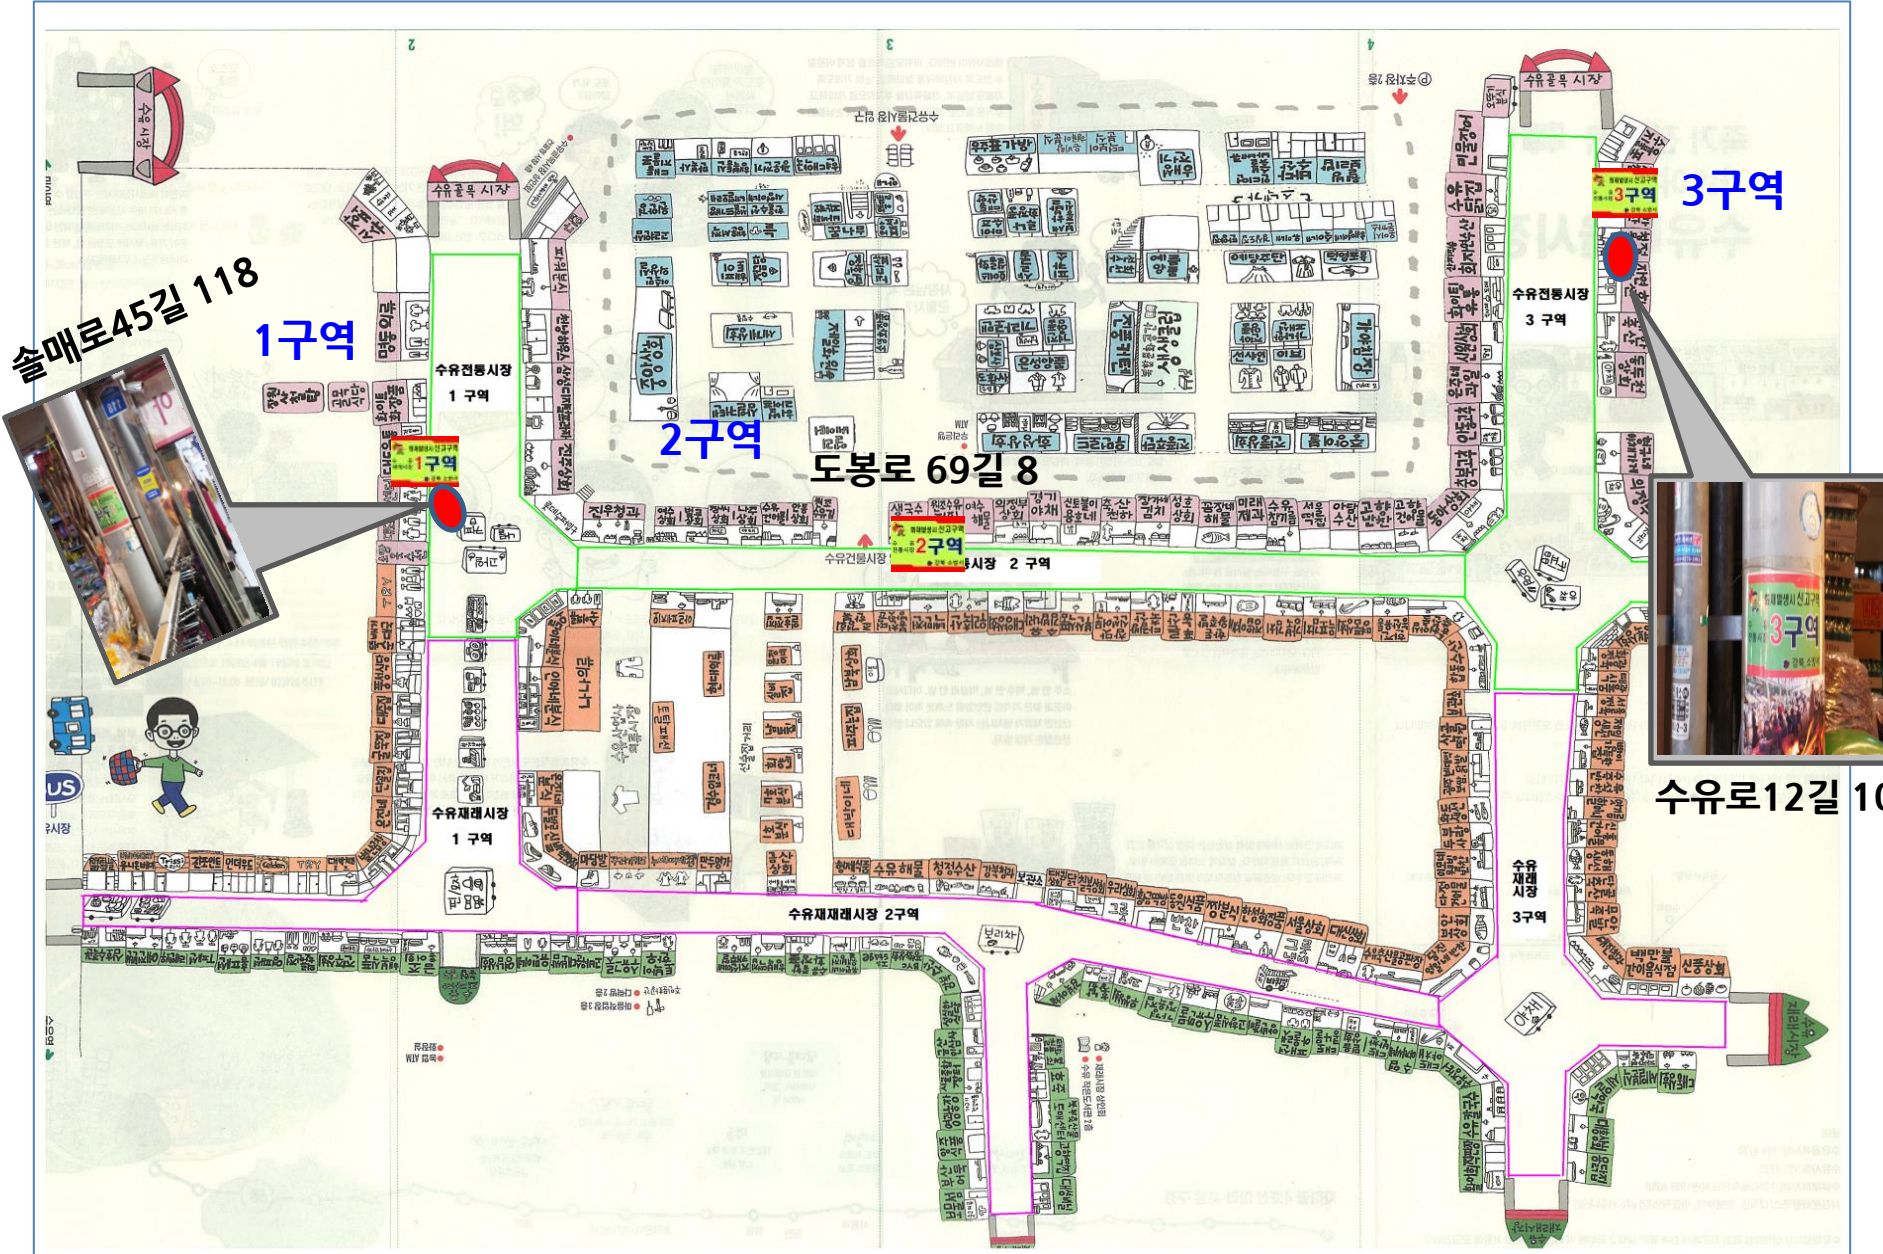

장미원골목시장 재난위치표지판 위치도

장미원골목시장 재난위치표지판 위치도

진입로

진입로

1구역

2구역

삼양로123길10

삼양로123길42

장미원골목시장

우이골목시장 재난위치표지판 위치도

3구역

진입로

한천로162길29

2구역

노해로33길3

노해로23길 76

1구역

진입로

수유전통시장 재난위치표지판 위치도

도봉로 69길 8

2구역

수유재래시장 재난위치표지판 위치도

송인시장 재난위치표지판 위치도

강북북부시장 재난위치표지판 위치도

덕릉로41길 36

강북북부시장

수유역두산위브2
아파트

한천로123길 14

한천로123길 42

방천골목시장 재난위치표지판 위치도

강북종합전통시장 재난위치표지판 위치도

강북종합전통시장신고구역
1구역