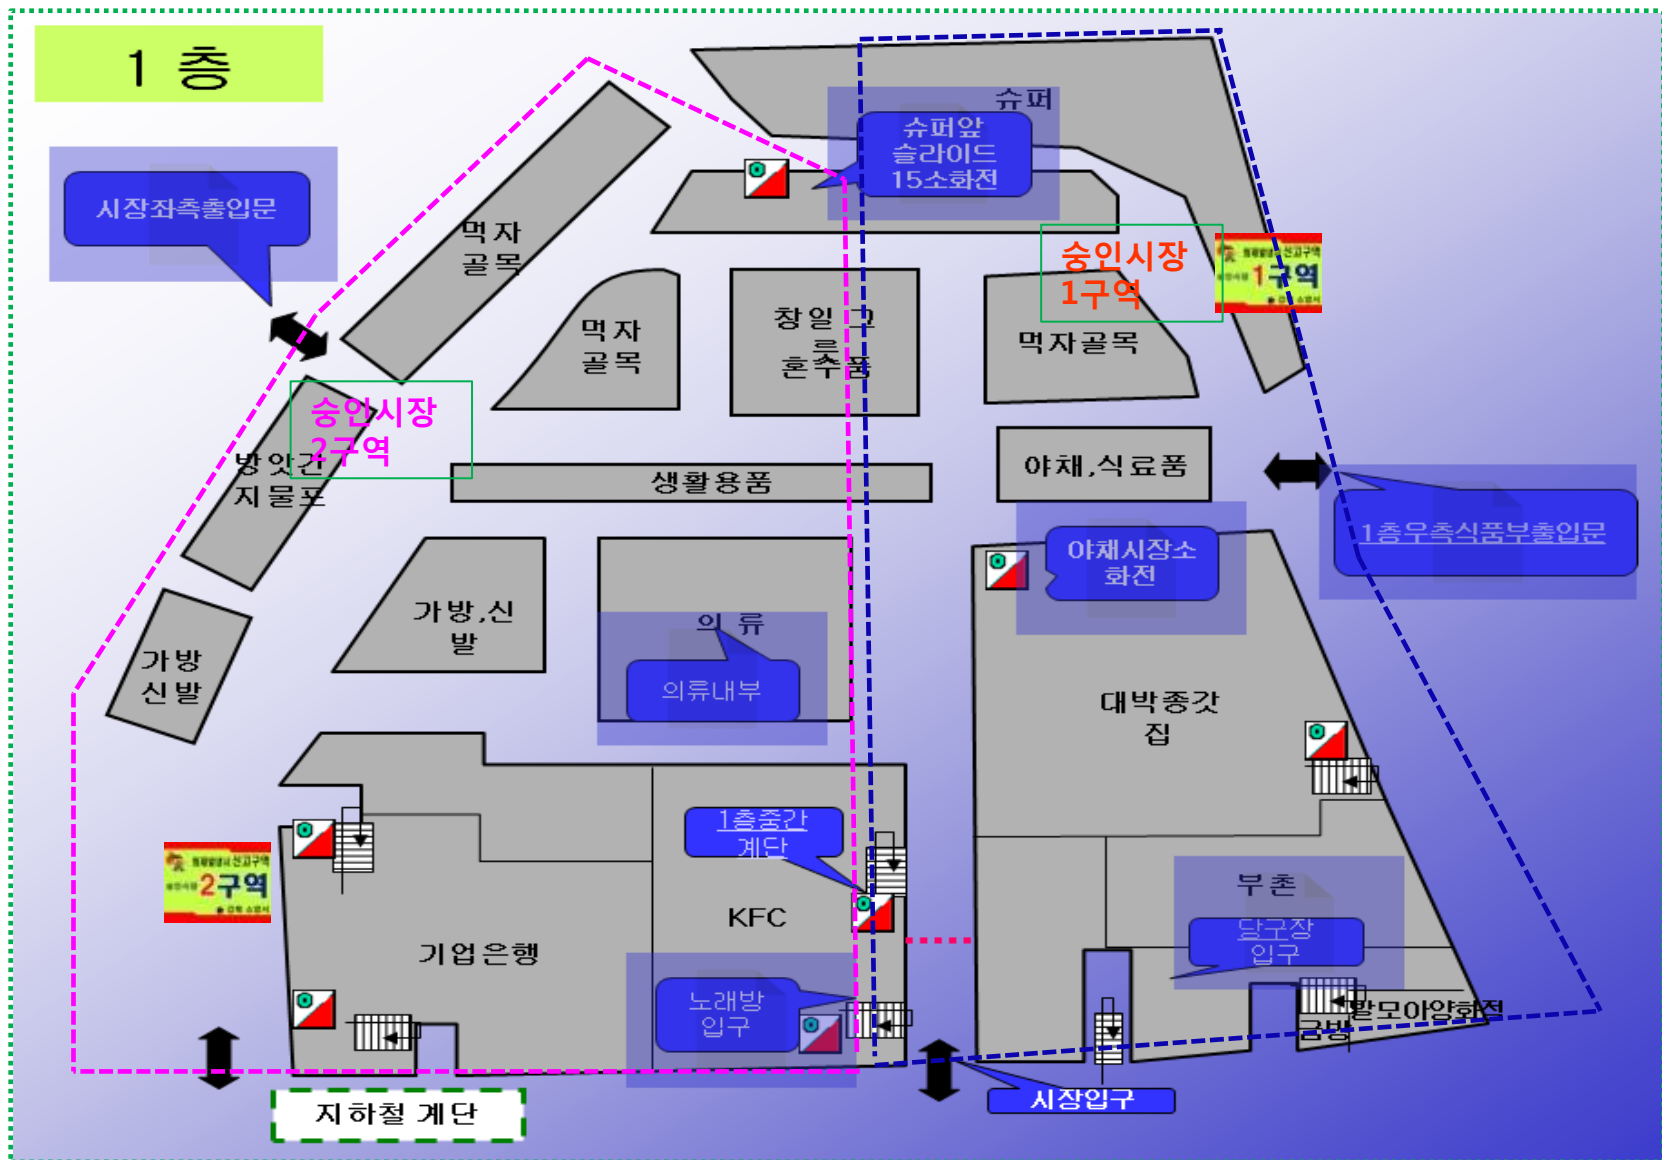

장미원골목시장 재난위치표지판 위치도

장미원골목시장 재난위치표지판 위치도

진입로

진입로

1구역

2구역

삼양로123길10

삼양로123길42

장미원골목시장

우이골목시장 재난위치표지판 위치도

3구역

진입로

한천로162길29

2구역

노해로33길3

노해로23길 76

1구역

진입로

수유전통시장 재난위치표지판 위치도

도봉로 69길 8

2구역

수유재래시장 재난위치표지판 위치도

송인시장 재난위치표지판 위치도

강북북부시장 재난위치표지판 위치도

덕릉로41길 36

강북북부시장

수유역두산위브2
아파트

한천로123길 14

한천로123길 42

방천골목시장 재난위치표지판 위치도

강북종합전통시장 재난위치표지판 위치도

강북종합전통시장신고구역
1구역