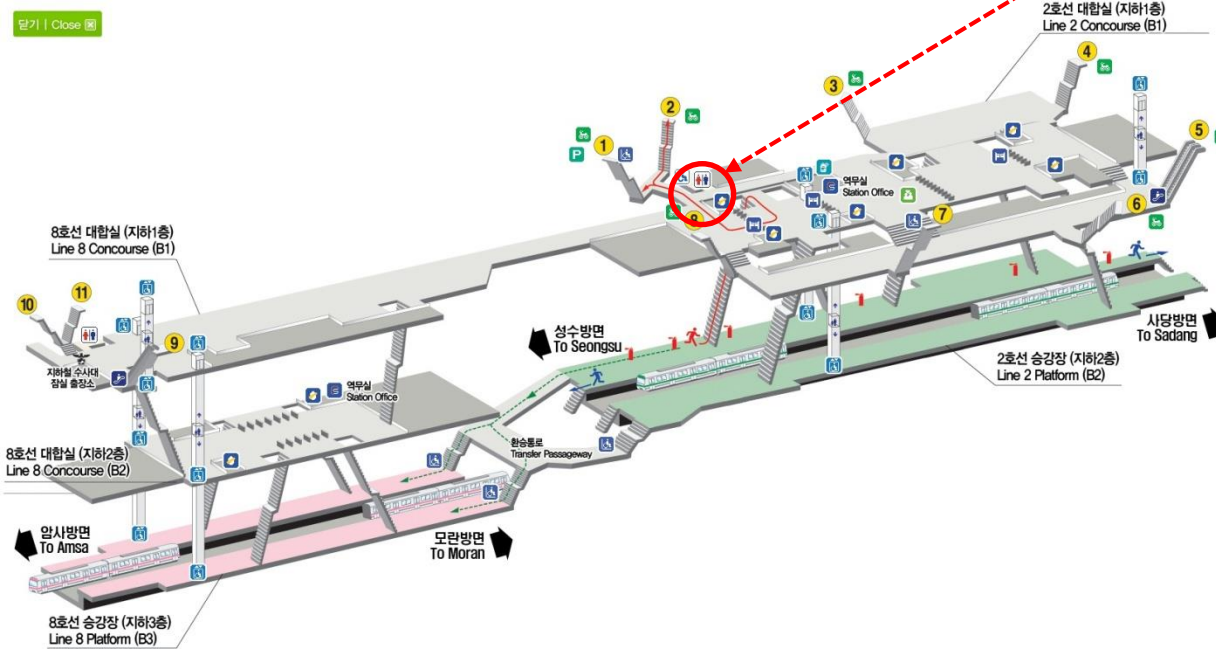

# 1호선 : 서울역(1대)

- 키오스크존
- 해피박스

2호선 : 홍대입구역(2대)

- 키오스크존
- 해피박스

# 2호선 : 을지로입구역(2대)

- 키오스크존
- 해피박스

# 2호선 : 동대문역사문화공원역(1대)

- 키오스크존
- 해피박스

# 2호선 : 잠실역(1대)

- 키오스크존
- 해피박스