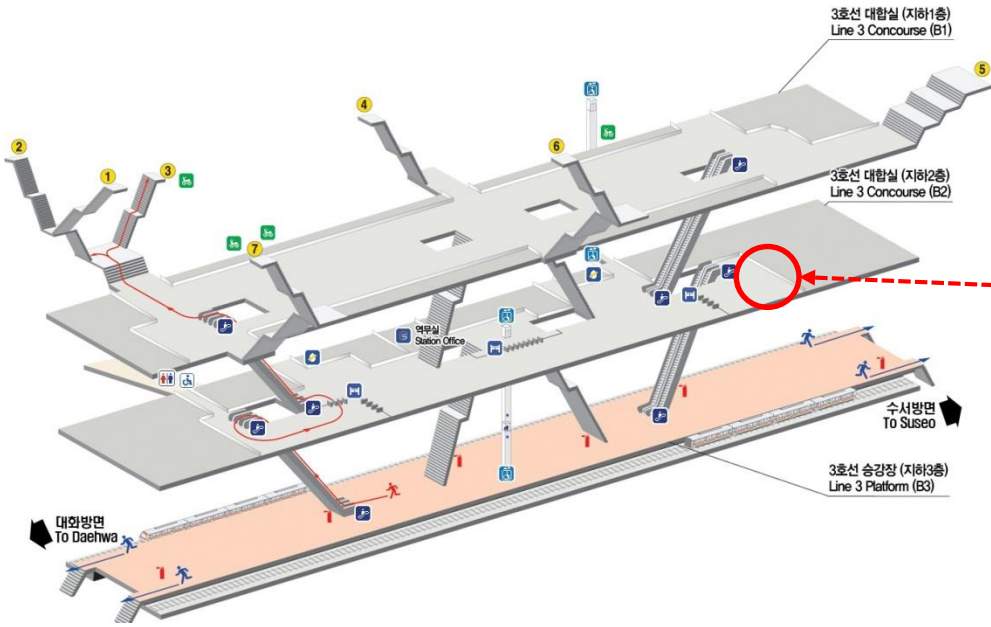

# 2호선 : 삼성역(1대)

- 키오스크존
- 해피박스

1안  
키오스크존, 해피박스 사이 사진 키오스크 위치와  
환전키오스크 위치 조정

2안  
해피박스 우측

Close

2호선 : 선릉역(1대)

- 키오스크존
- 해피박스

# 2호선 : 역삼역(1대)

- 키오스크존
- 해피박스

지하2층 대합실 평면도

# 3호선 : 경북공역(1대)

- 키오스크존
- 해피박스

지하2층 대합실 평면도

● 3호선 : 안국역(1대)

- 키오스크존
- 해피박스

# 3호선 : 신사역(1대)

- 키오스크존
- 해피박스

● 5호선 : 여의도(1대)

- 키오스크존
- 해피박스

14번 중앙기둥쪽