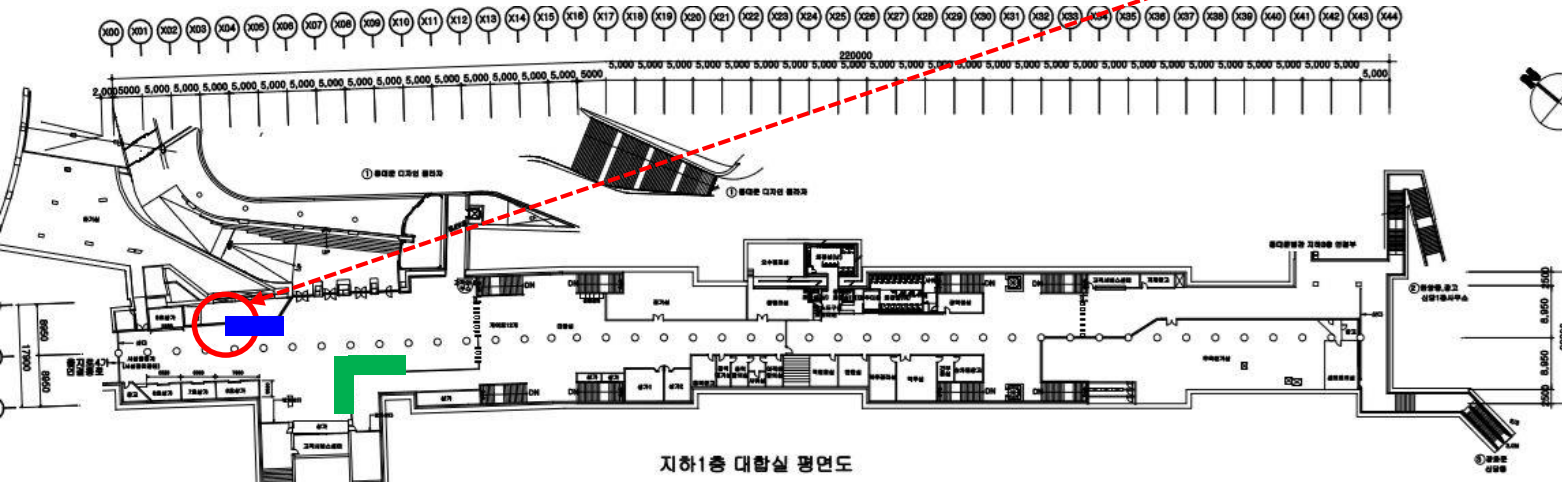

설치 예정 : 12개역 / 14대

1호선	수량	2호선	수량	3호선	수량	4호선	수량	5호선	수량
서울역	1	홍대입구	2	경복궁	1			여의도	1
		을지로 입구	2	안국	1				
		동대문 역사공원	1	신사	1				
		잠실	1						
		삼성	1						
		선릉	1						
		역삼	1						

\* 기기당 임대면적 : 1m<sup>2</sup>

# 1호선 : 서울역(1대)

- 키오스크존
- 해피박스

2호선 : 홍대입구역(2대)

- 키오스크존
- 해피박스

# 2호선 : 을지로입구역(2대)

- 키오스크존
- 해피박스

# 2호선 : 잠실역(1대)

- 키오스크존
- 해피박스