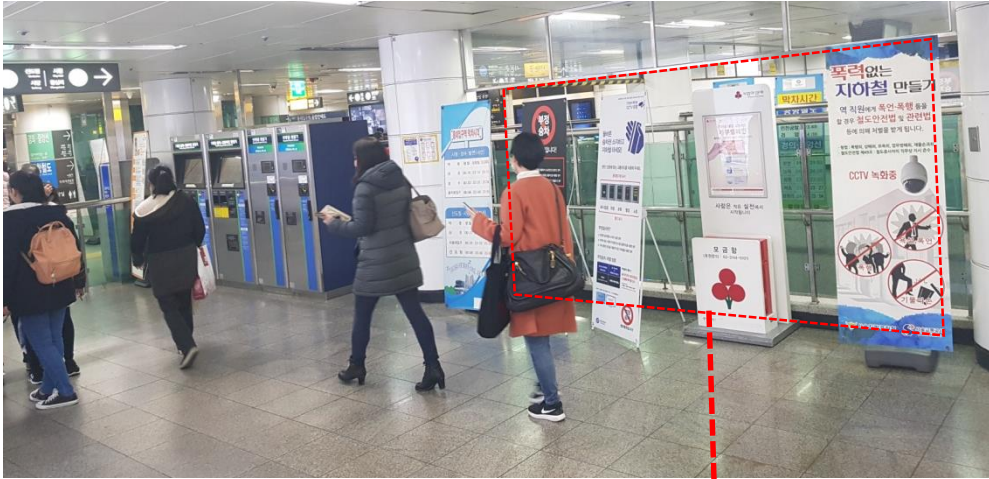

설치 예정 : 12개역 / 14대

1호선	수량	2호선	수량	3호선	수량	4호선	수량	5호선	수량
서울역	1	홍대입구	2	경복궁	1			여의도	1
		을지로 입구	2	안국	1				
		동대문 역사공원	1	신사	1				
		잠실	1						
		삼성	1						
		선릉	1						
		역삼	1						

\* 기기당 임대면적 : 1m<sup>2</sup>

# 1호선 : 서울역(1대)

- 키오스크존
- 해피박스

2호선 : 홍대입구역(2대)

- 키오스크존
- 해피박스