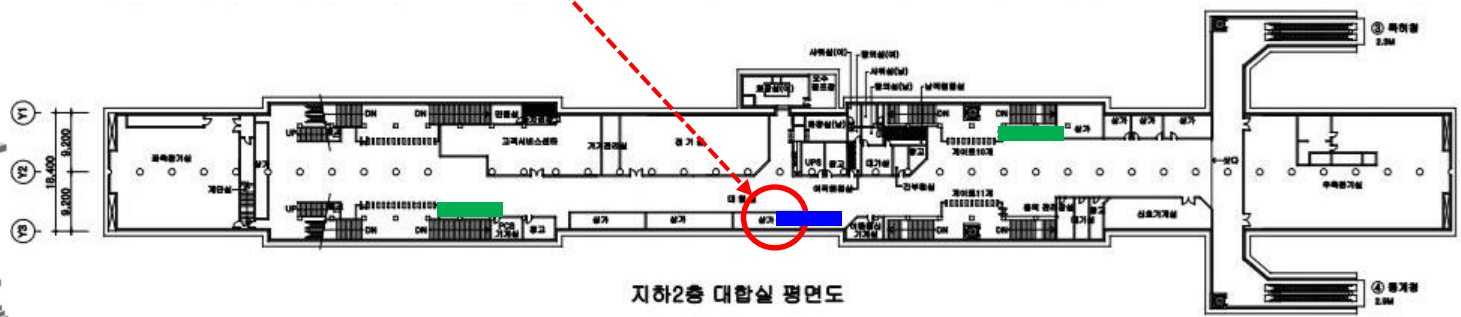

# 2호선 : 삼성역(1대)

- 키오스크존
- 해피박스

1안  
키오스크존, 해피박스 사이 사진 키오스크 위치와  
환전키오스크 위치 조정

2안  
해피박스 우측

Close

2호선 : 선릉역(1대)

- 키오스크존
- 해피박스

# 2호선 : 역삼역(1대)

- 키오스크존
- 해피박스

지하2층 대합실 평면도

# 3호선 : 경북공역(1대)

- 키오스크존
- 해피박스

지하2층 대합실 평면도

● 3호선 : 안국역(1대)

- 키오스크존
- 해피박스