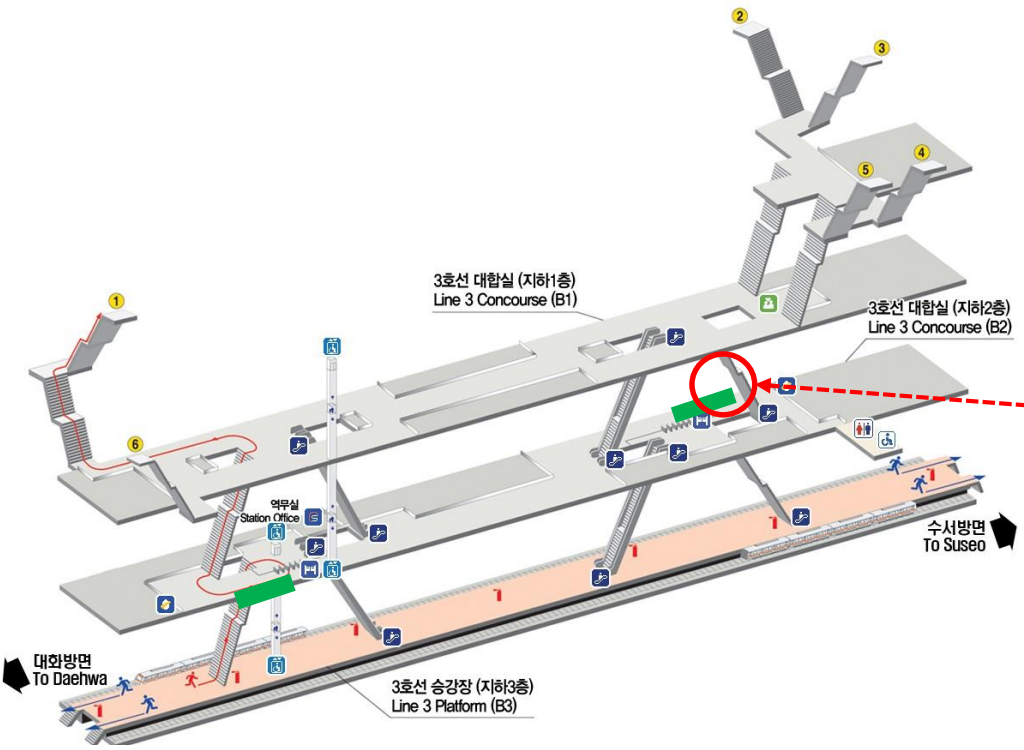

# 2호선 : 삼성역(1대)

- 키오스크존
- 해피박스

1안  
키오스크존, 해피박스 사이 사진 키오스크 위치와  
환전키오스크 위치 조정

2안  
해피박스 우측

Close

2호선 : 선릉역(1대)

- 키오스크존
- 해피박스

# 2호선 : 역삼역(1대)

- 키오스크존
- 해피박스

지하2층 대합실 평면도

# 3호선 : 경북공역(1대)

- 키오스크존
- 해피박스

지하2층 대합실 평면도

● 3호선 : 안국역(1대)

- 키오스크존
- 해피박스

# 3호선 : 신사역(1대)

- 키오스크존
- 해피박스

● 5호선 : 여의도(1대)

- 키오스크존
- 해피박스

14번 중앙기둥쪽