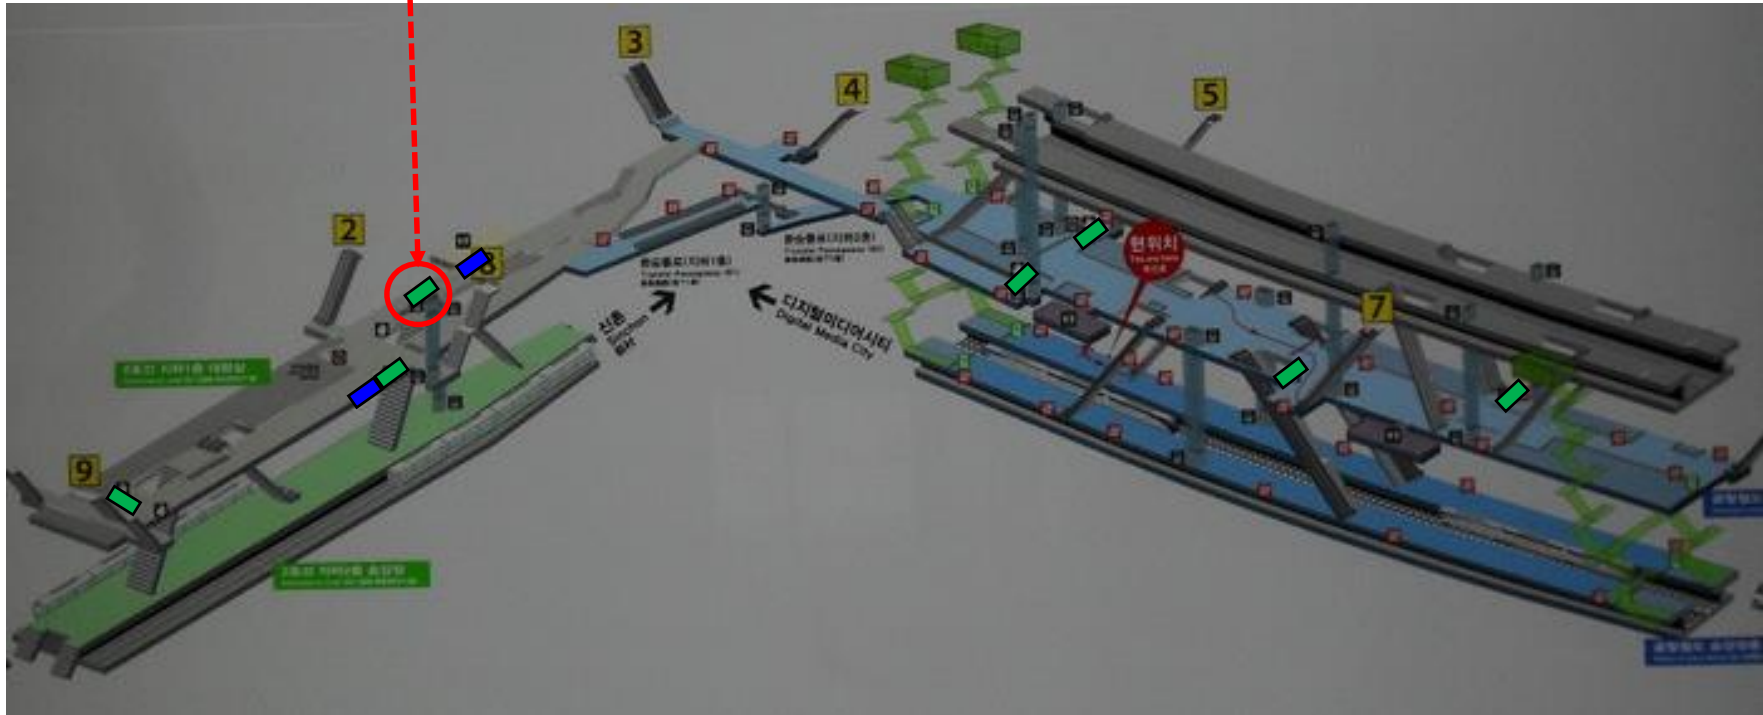

설치 예정 : 12개역 / 14대

1호선	수량	2호선	수량	3호선	수량	4호선	수량	5호선	수량
서울역	1	홍대입구	2	경복궁	1			여의도	1
		을지로 입구	2	안국	1				
		동대문 역사공원	1	신사	1				
		잠실	1						
		삼성	1						
		선릉	1						
		역삼	1						

\* 기기당 임대면적 : 1m<sup>2</sup>

# 1호선 : 서울역(1대)

- 키오스크존
- 해피박스

2호선 : 홍대입구역(2대)

- 키오스크존
- 해피박스

# 2호선 : 을지로입구역(2대)

- 키오스크존
- 해피박스

# 3호선 : 경북공역(1대)

- 키오스크존
- 해피박스

지하2층 대합실 평면도

● 3호선 : 안국역(1대)

- 키오스크존
- 해피박스