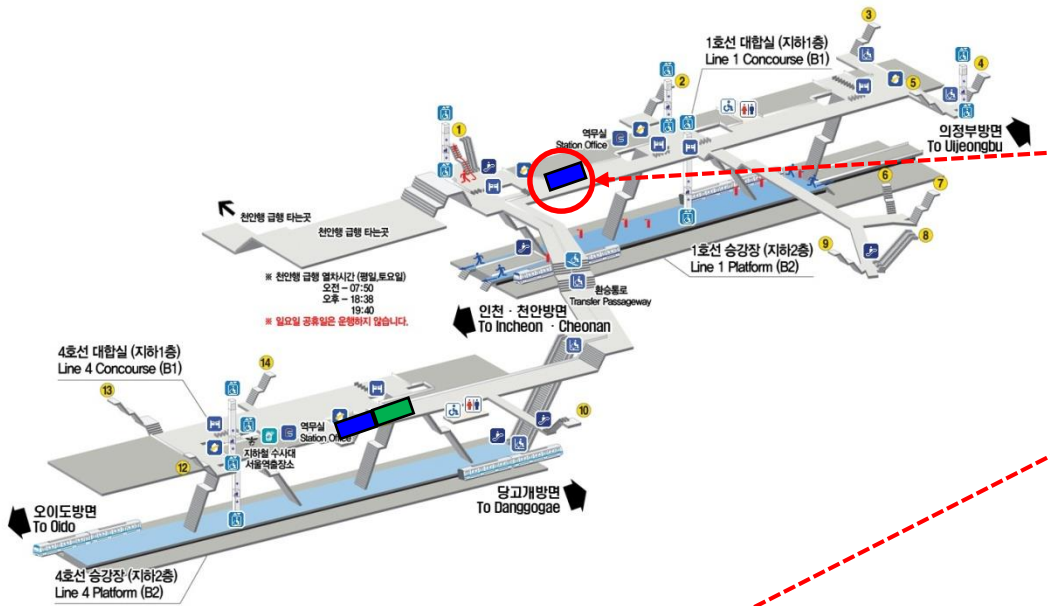

설치 예정 : 12개역 / 14대

1호선	수량	2호선	수량	3호선	수량	4호선	수량	5호선	수량
서울역	1	홍대입구	2	경복궁	1			여의도	1
		을지로 입구	2	안국	1				
		동대문 역사공원	1	신사	1				
		잠실	1						
		삼성	1						
		선릉	1						
		역삼	1						

\* 기기당 임대면적 : 1m<sup>2</sup>

# 1호선 : 서울역(1대)

- 키오스크존
- 해피박스

2호선 : 홍대입구역(2대)

- 키오스크존
- 해피박스

# 2호선 : 을지로입구역(2대)

- 키오스크존
- 해피박스

# 3호선 : 신사역(1대)

- 키오스크존
- 해피박스

● 5호선 : 여의도(1대)

- 키오스크존
- 해피박스

14번 중앙기둥쪽