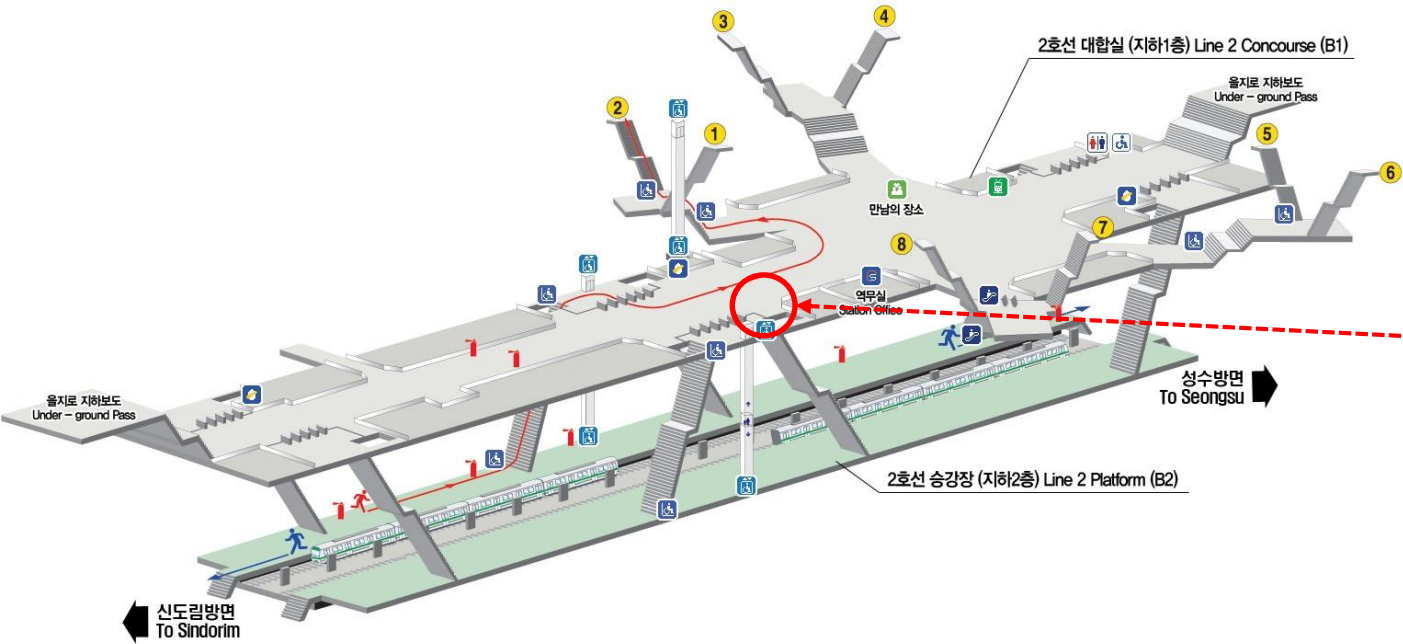

# 1호선 : 서울역(1대)

- 키오스크존
- 해피박스

2호선 : 홍대입구역(2대)

- 키오스크존
- 해피박스

# 2호선 : 을지로입구역(2대)

- 키오스크존
- 해피박스

# 2호선 : 동대문역사문화공원역(1대)

- 키오스크존
- 해피박스

# 2호선 : 잠실역(1대)

- 키오스크존
- 해피박스