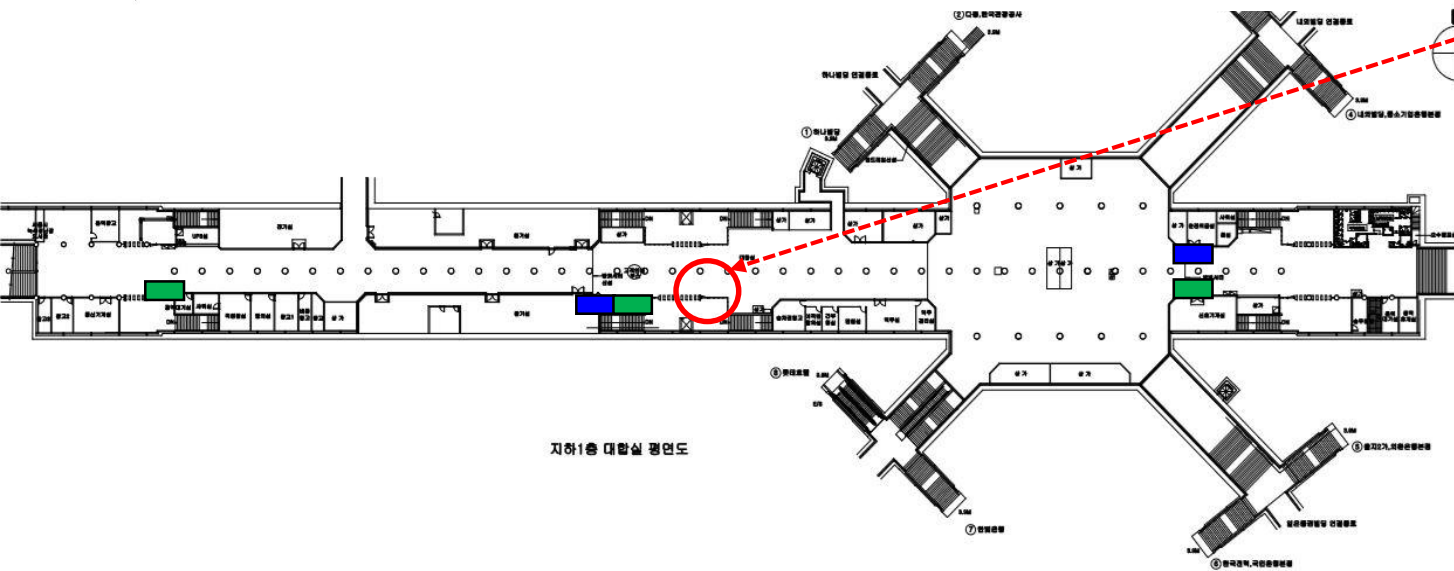

2호선 : 을지로입구역(2대)

- 키오스크존
- 해피박스