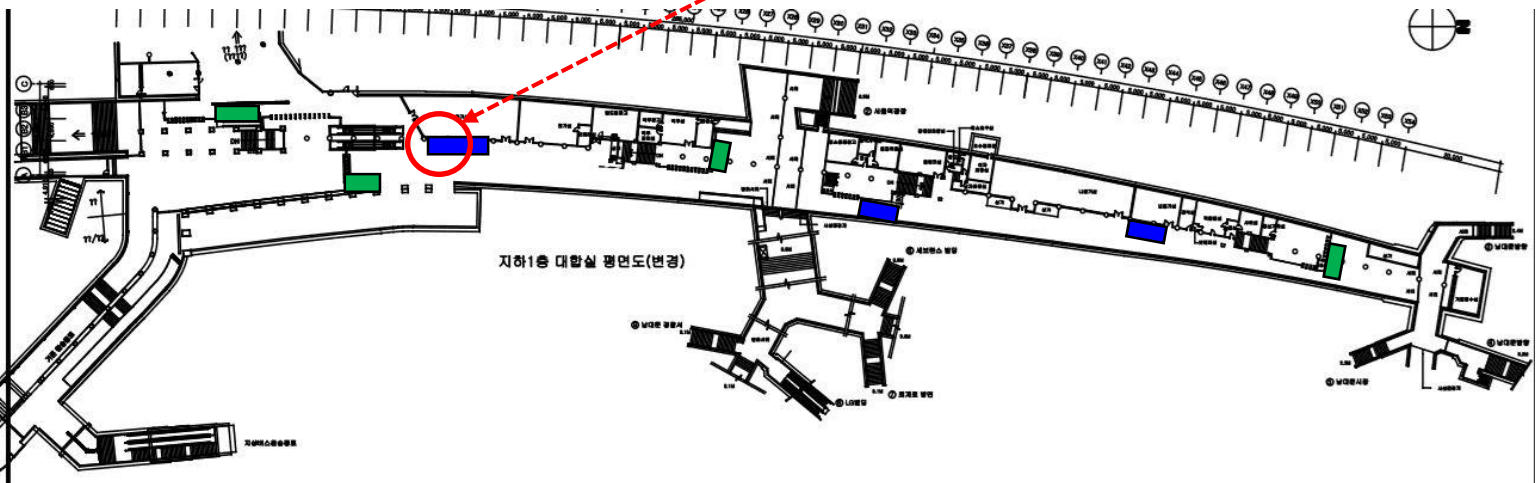

설치 예정 : 12개역 / 14대

1호선	수량	2호선	수량	3호선	수량	4호선	수량	5호선	수량
서울역	1	홍대입구	2	경복궁	1			여의도	1
		을지로 입구	2	안국	1				
		동대문 역사공원	1	신사	1				
		잠실	1						
		삼성	1						
		선릉	1						
		역삼	1						

\* 기기당 임대면적 : 1m<sup>2</sup>

# 1호선 : 서울역(1대)

- 키오스크존
- 해피박스

2호선 : 홍대입구역(2대)

- 키오스크존
- 해피박스

# 2호선 : 을지로입구역(2대)

- 키오스크존
- 해피박스

# 2호선 : 역삼역(1대)

- 키오스크존
- 해피박스

지하2층 대합실 평면도