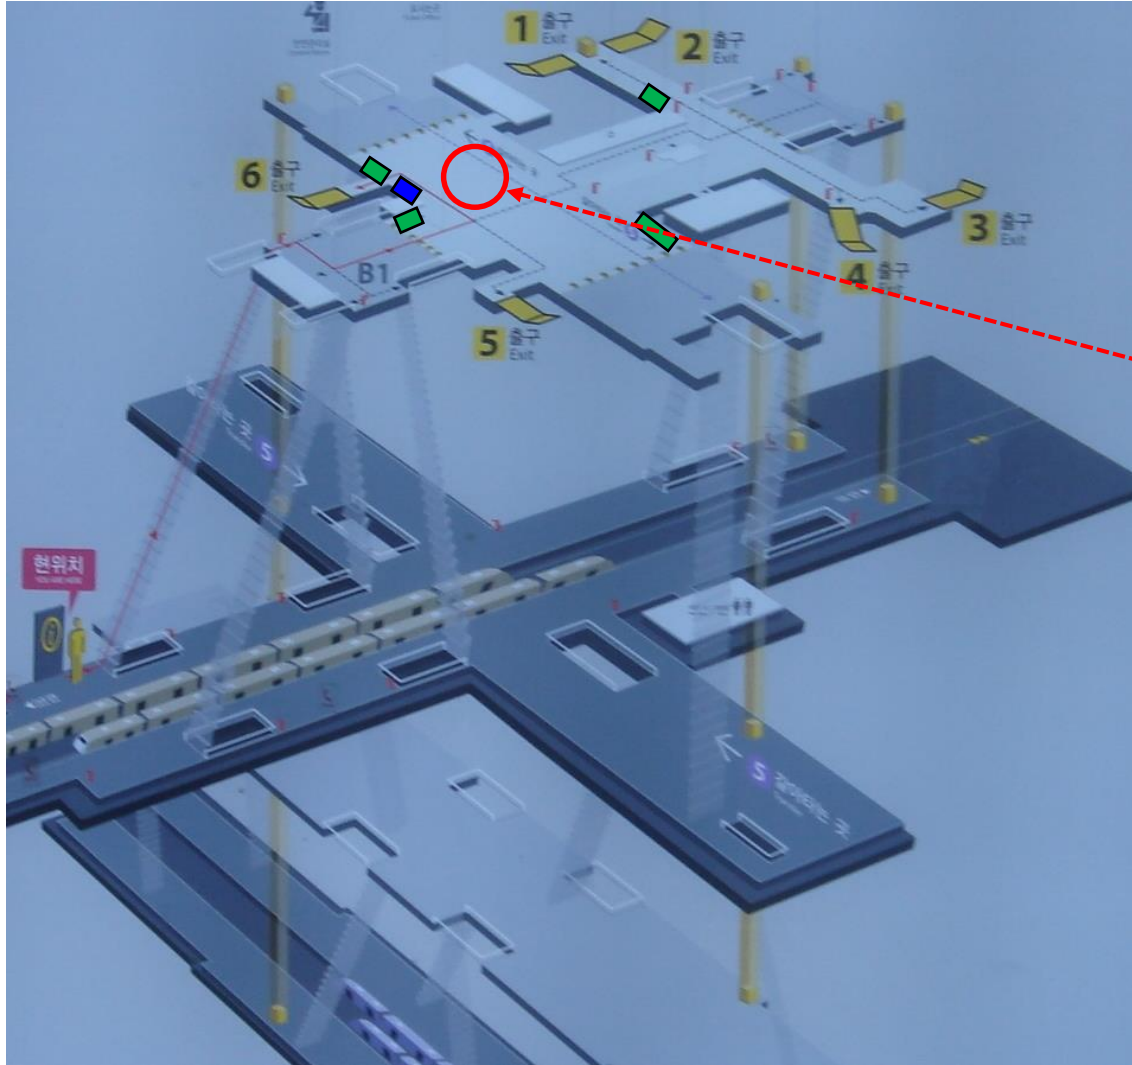

# 2호선 : 역삼역(1대)

- 키오스크존
- 해피박스

지하2층 대합실 평면도

# 3호선 : 경북공역(1대)

- 키오스크존
- 해피박스

지하2층 대합실 평면도

● 3호선 : 안국역(1대)

- 키오스크존
- 해피박스

# 3호선 : 신사역(1대)

- 키오스크존
- 해피박스

● 5호선 : 여의도(1대)

- 키오스크존
- 해피박스

14번 중앙기둥쪽