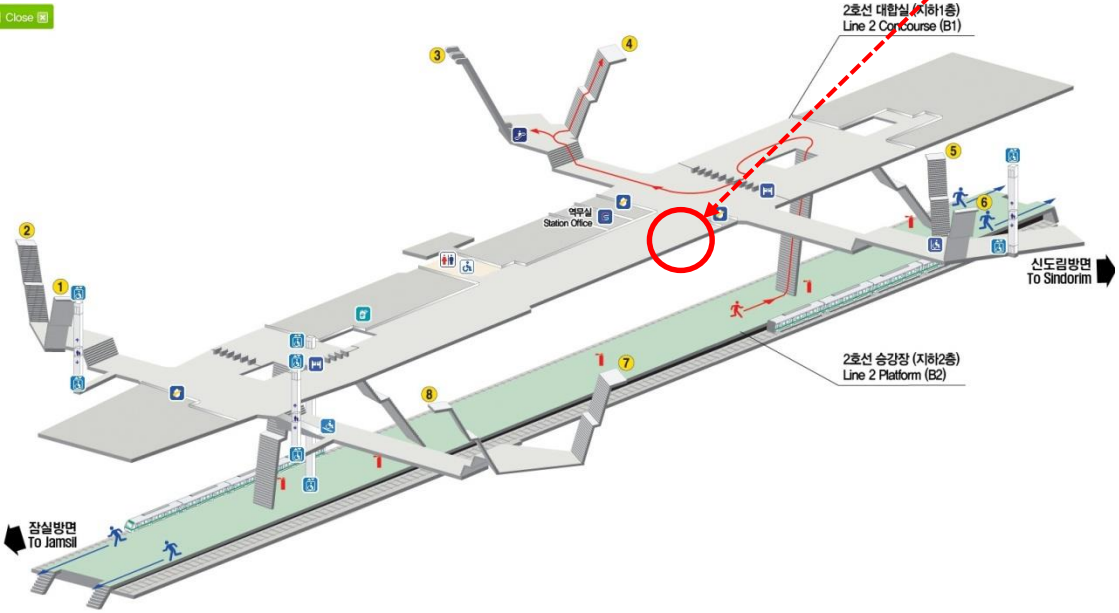

# 2호선 : 잠실역(1대)

- 키오스크존
- 해피박스

# 2호선 : 삼성역(1대)

- 키오스크존
- 해피박스

1안  
키오스크존, 해피박스 사이 사진 키오스크 위치와  
환전키오스크 위치 조정

2안  
해피박스 우측

Close

2호선 : 선릉역(1대)

- 키오스크존
- 해피박스

# 2호선 : 역삼역(1대)

- 키오스크존
- 해피박스

지하2층 대합실 평면도

# 3호선 : 경북공역(1대)

- 키오스크존
- 해피박스

지하2층 대합실 평면도

● 3호선 : 안국역(1대)

- 키오스크존
- 해피박스