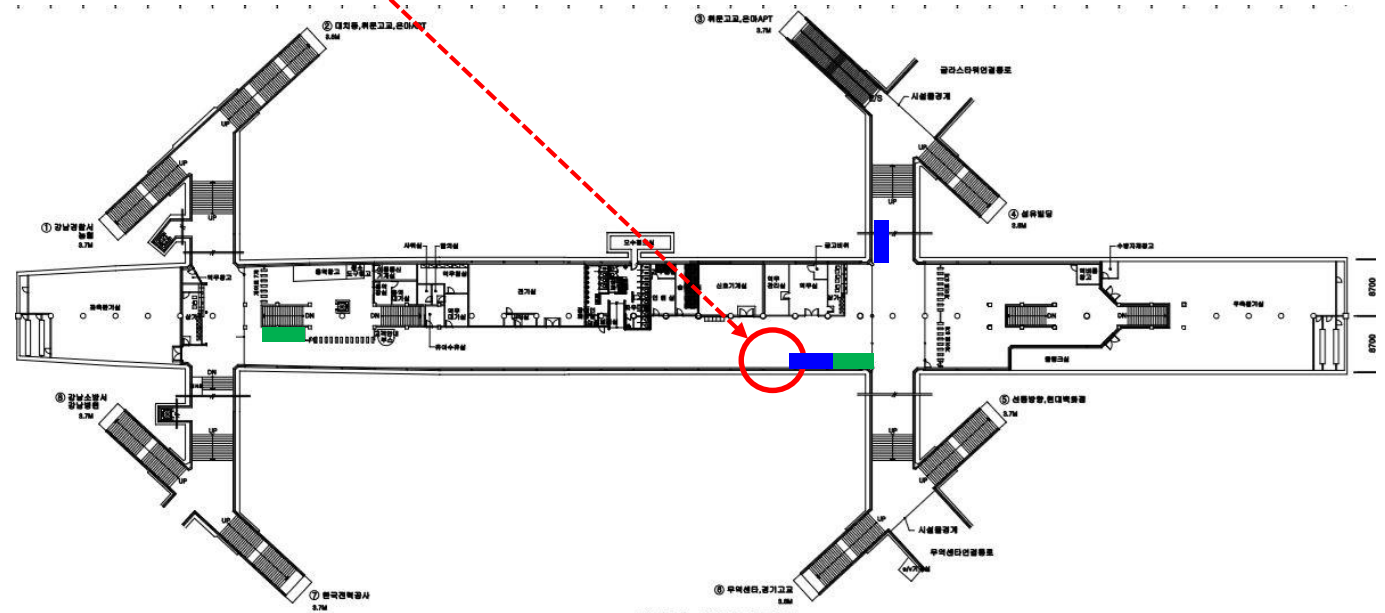

# 2호선 : 삼성역(1대)

- 키오스크존
- 해피박스

1안  
키오스크존, 해피박스 사이 사진 키오스크 위치와  
환전키오스크 위치 조정

2안  
해피박스 우측

Close

2호선 : 선릉역(1대)

- 키오스크존
- 해피박스

# 2호선 : 역삼역(1대)

- 키오스크존
- 해피박스

지하2층 대합실 평면도

# 3호선 : 경북공역(1대)

- 키오스크존
- 해피박스

지하2층 대합실 평면도

● 3호선 : 안국역(1대)

- 키오스크존
- 해피박스