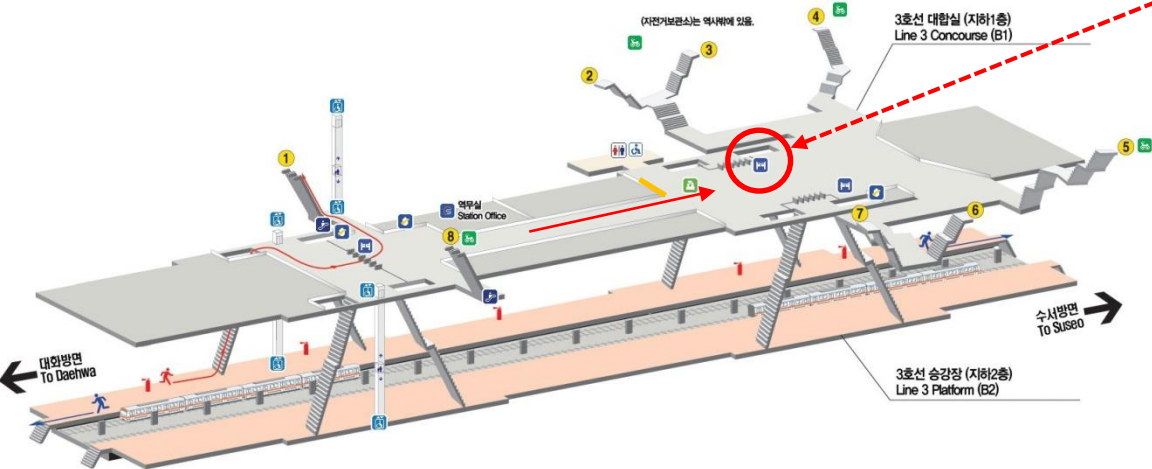

# 2호선 : 역삼역(1대)

- 키오스크존
- 해피박스

지하2층 대합실 평면도

# 3호선 : 경북공역(1대)

- 키오스크존
- 해피박스

지하2층 대합실 평면도

● 3호선 : 안국역(1대)

- 키오스크존
- 해피박스

# 3호선 : 신사역(1대)

- 키오스크존
- 해피박스

● 5호선 : 여의도(1대)

- 키오스크존
- 해피박스

14번 중앙기둥쪽