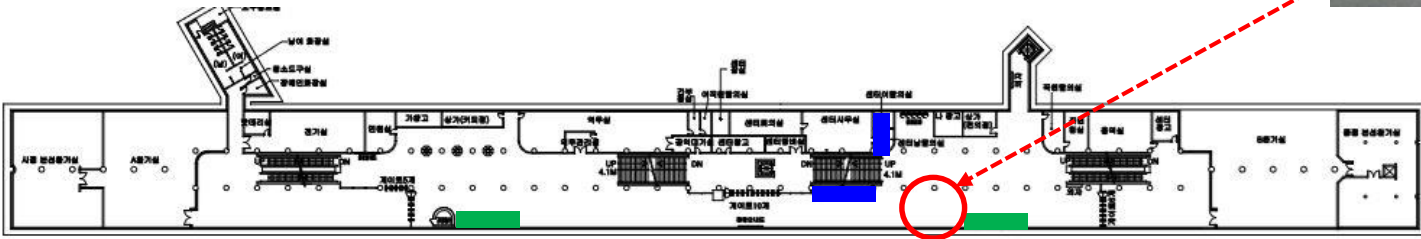

# 2호선 : 삼성역(1대)

- 키오스크존
- 해피박스

1안  
키오스크존, 해피박스 사이 사진 키오스크 위치와  
환전키오스크 위치 조정

2안  
해피박스 우측

Close

2호선 : 선릉역(1대)

- 키오스크존
- 해피박스

# 2호선 : 역삼역(1대)

- 키오스크존
- 해피박스

지하2층 대합실 평면도

# 3호선 : 경북공역(1대)

- 키오스크존
- 해피박스

지하2층 대합실 평면도

● 3호선 : 안국역(1대)

- 키오스크존
- 해피박스