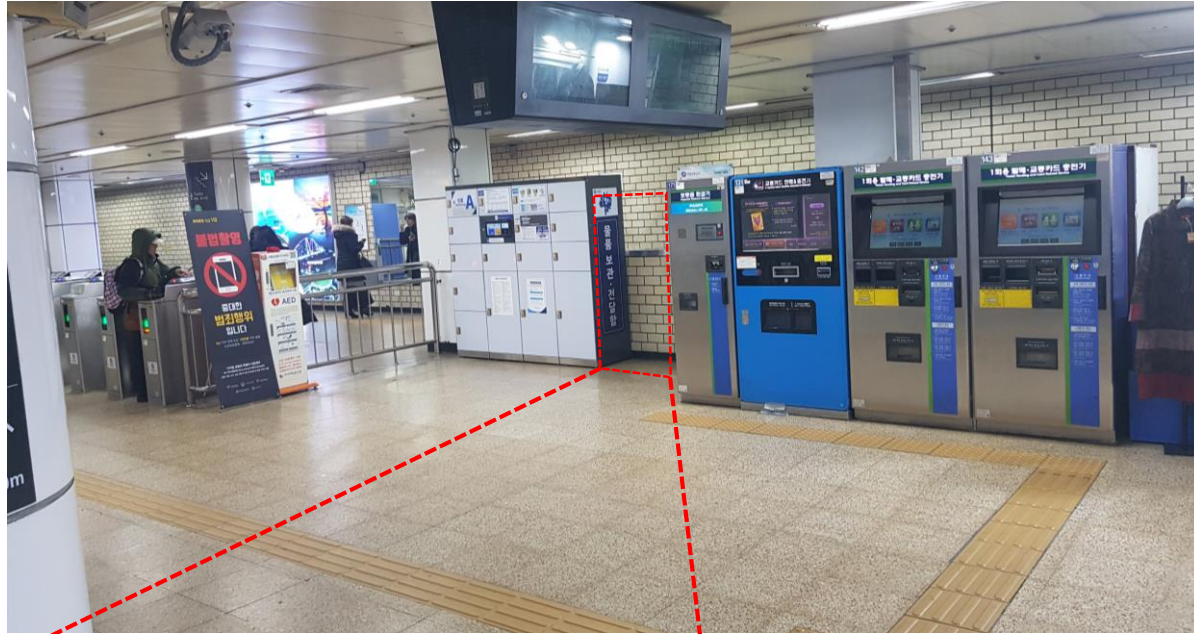

# 2호선 : 잠실역(1대)

- 키오스크존
- 해피박스

# 2호선 : 삼성역(1대)

- 키오스크존
- 해피박스

1안  
키오스크존, 해피박스 사이 사진 키오스크 위치와  
환전키오스크 위치 조정

2안  
해피박스 우측

Close

2호선 : 선릉역(1대)

- 키오스크존
- 해피박스

# 2호선 : 역삼역(1대)

- 키오스크존
- 해피박스

지하2층 대합실 평면도

# 3호선 : 경북공역(1대)

- 키오스크존
- 해피박스

지하2층 대합실 평면도

● 3호선 : 안국역(1대)

- 키오스크존
- 해피박스