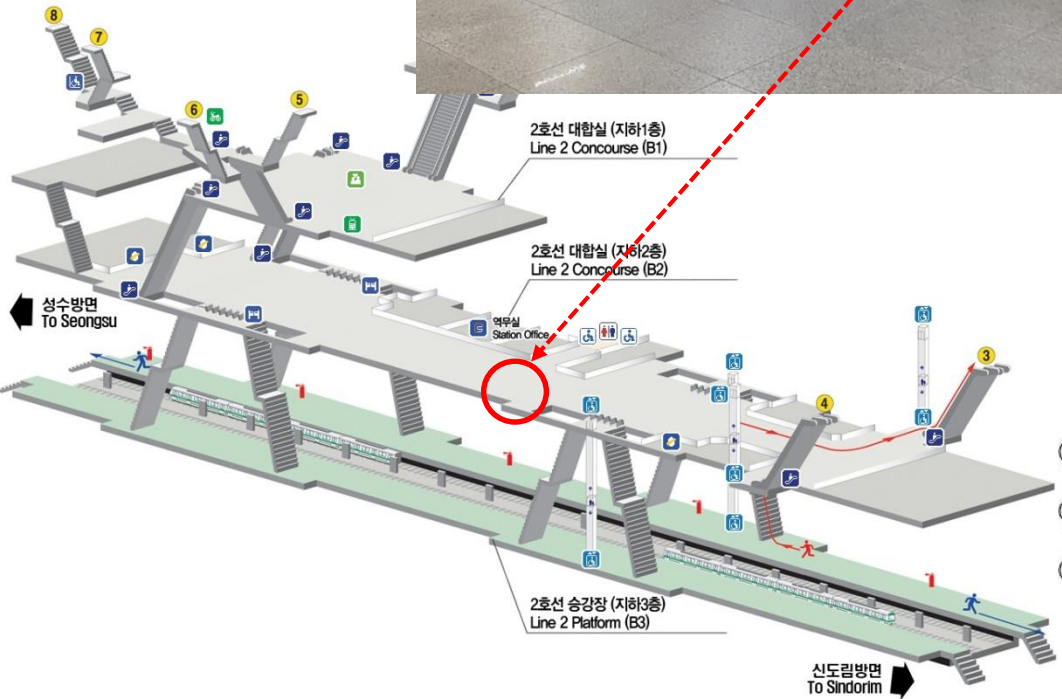

# 2호선 : 잠실역(1대)

- 키오스크존
- 해피박스

# 2호선 : 삼성역(1대)

- 키오스크존
- 해피박스

1안  
키오스크존, 해피박스 사이 사진 키오스크 위치와  
환전키오스크 위치 조정

2안  
해피박스 우측

Close

2호선 : 선릉역(1대)

- 키오스크존
- 해피박스

# 2호선 : 역삼역(1대)

- 키오스크존
- 해피박스

지하2층 대합실 평면도

# 3호선 : 경북공역(1대)

- 키오스크존
- 해피박스

지하2층 대합실 평면도

● 3호선 : 안국역(1대)

- 키오스크존
- 해피박스