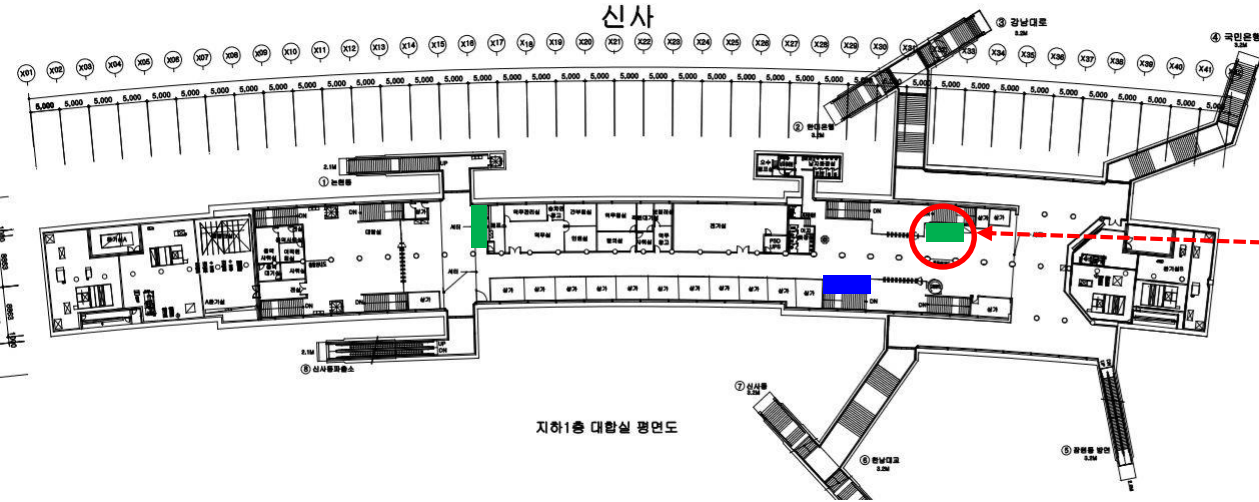

3호선 : 신사역(1대)

- 키오스크존
- 해피박스