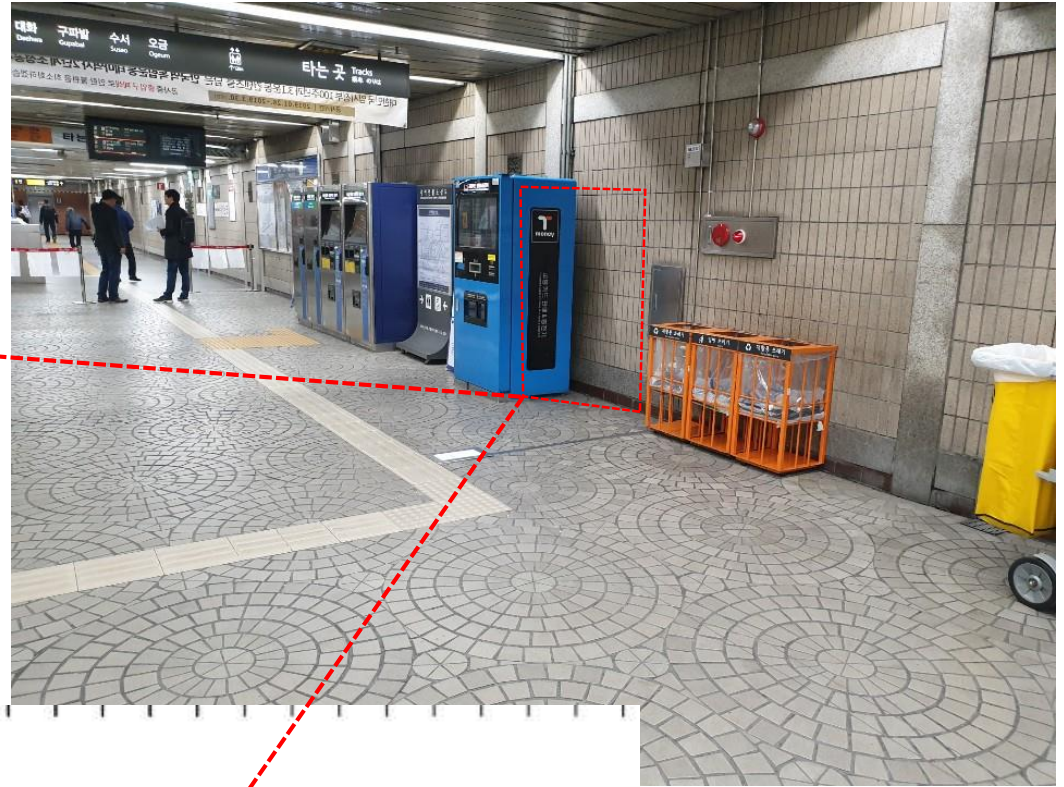

# 2호선 : 역삼역(1대)

- 키오스크존
- 해피박스

지하2층 대합실 평면도

# 3호선 : 경북공역(1대)

- 키오스크존
- 해피박스

지하2층 대합실 평면도

● 3호선 : 안국역(1대)

- 키오스크존
- 해피박스

# 3호선 : 신사역(1대)

- 키오스크존
- 해피박스

● 5호선 : 여의도(1대)

- 키오스크존
- 해피박스

14번 중앙기둥쪽