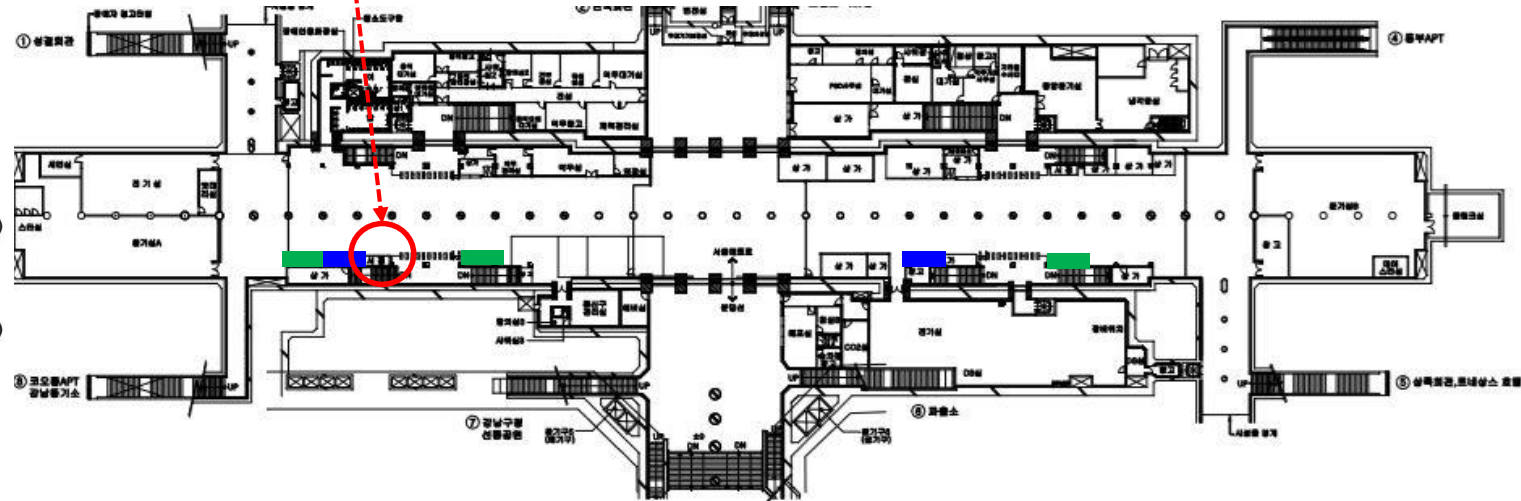

# 2호선 : 삼성역(1대)

- 키오스크존
- 해피박스

1안  
키오스크존, 해피박스 사이 사진 키오스크 위치와  
환전키오스크 위치 조정

2안  
해피박스 우측

Close

2호선 : 선릉역(1대)

- 키오스크존
- 해피박스

# 2호선 : 역삼역(1대)

- 키오스크존
- 해피박스

지하2층 대합실 평면도

# 3호선 : 경북공역(1대)

- 키오스크존
- 해피박스

지하2층 대합실 평면도

● 3호선 : 안국역(1대)

- 키오스크존
- 해피박스