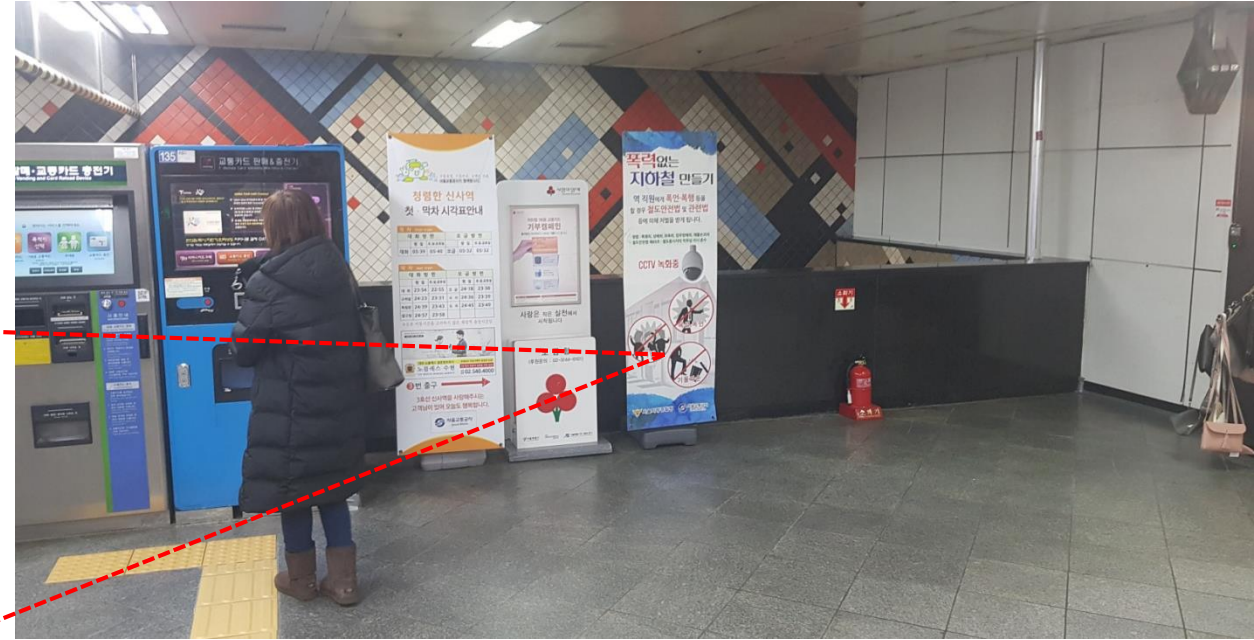

# 2호선 : 역삼역(1대)

- 키오스크존
- 해피박스

지하2층 대합실 평면도

# 3호선 : 경북공역(1대)

- 키오스크존
- 해피박스

지하2층 대합실 평면도

● 3호선 : 안국역(1대)

- 키오스크존
- 해피박스

# 3호선 : 신사역(1대)

- 키오스크존
- 해피박스

● 5호선 : 여의도(1대)

- 키오스크존
- 해피박스

14번 중앙기둥쪽