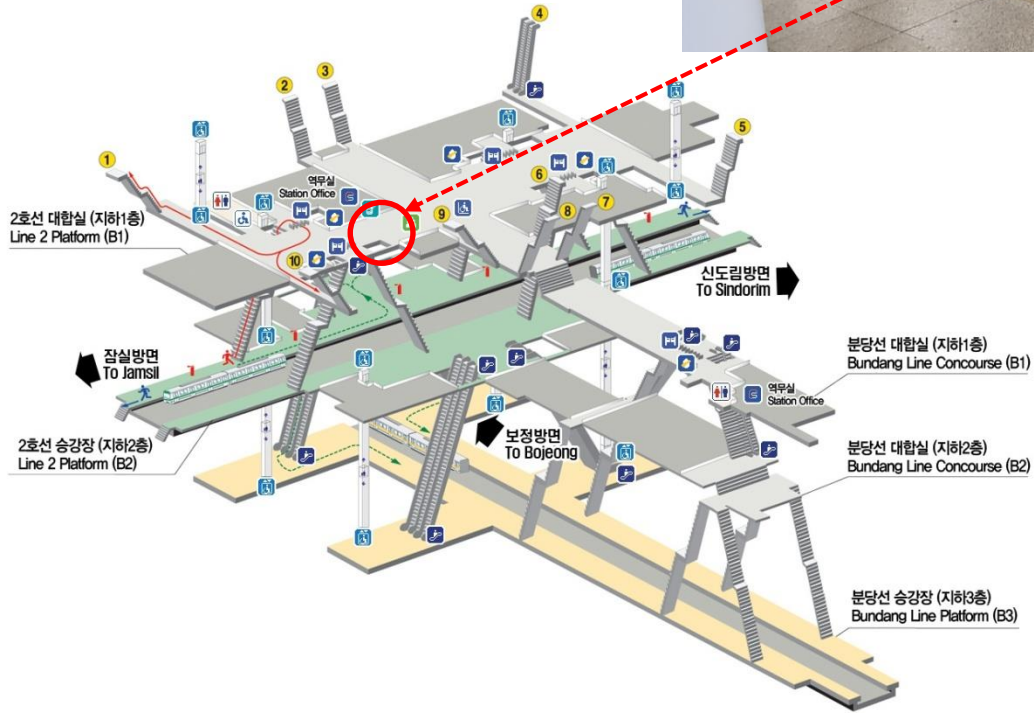

# 2호선 : 잠실역(1대)

- 키오스크존
- 해피박스

# 2호선 : 삼성역(1대)

- 키오스크존
- 해피박스

1안  
키오스크존, 해피박스 사이 사진 키오스크 위치와  
환전키오스크 위치 조정

2안  
해피박스 우측

Close

2호선 : 선릉역(1대)

- 키오스크존
- 해피박스

# 2호선 : 역삼역(1대)

- 키오스크존
- 해피박스

지하2층 대합실 평면도

# 3호선 : 경북공역(1대)

- 키오스크존
- 해피박스

지하2층 대합실 평면도

● 3호선 : 안국역(1대)

- 키오스크존
- 해피박스