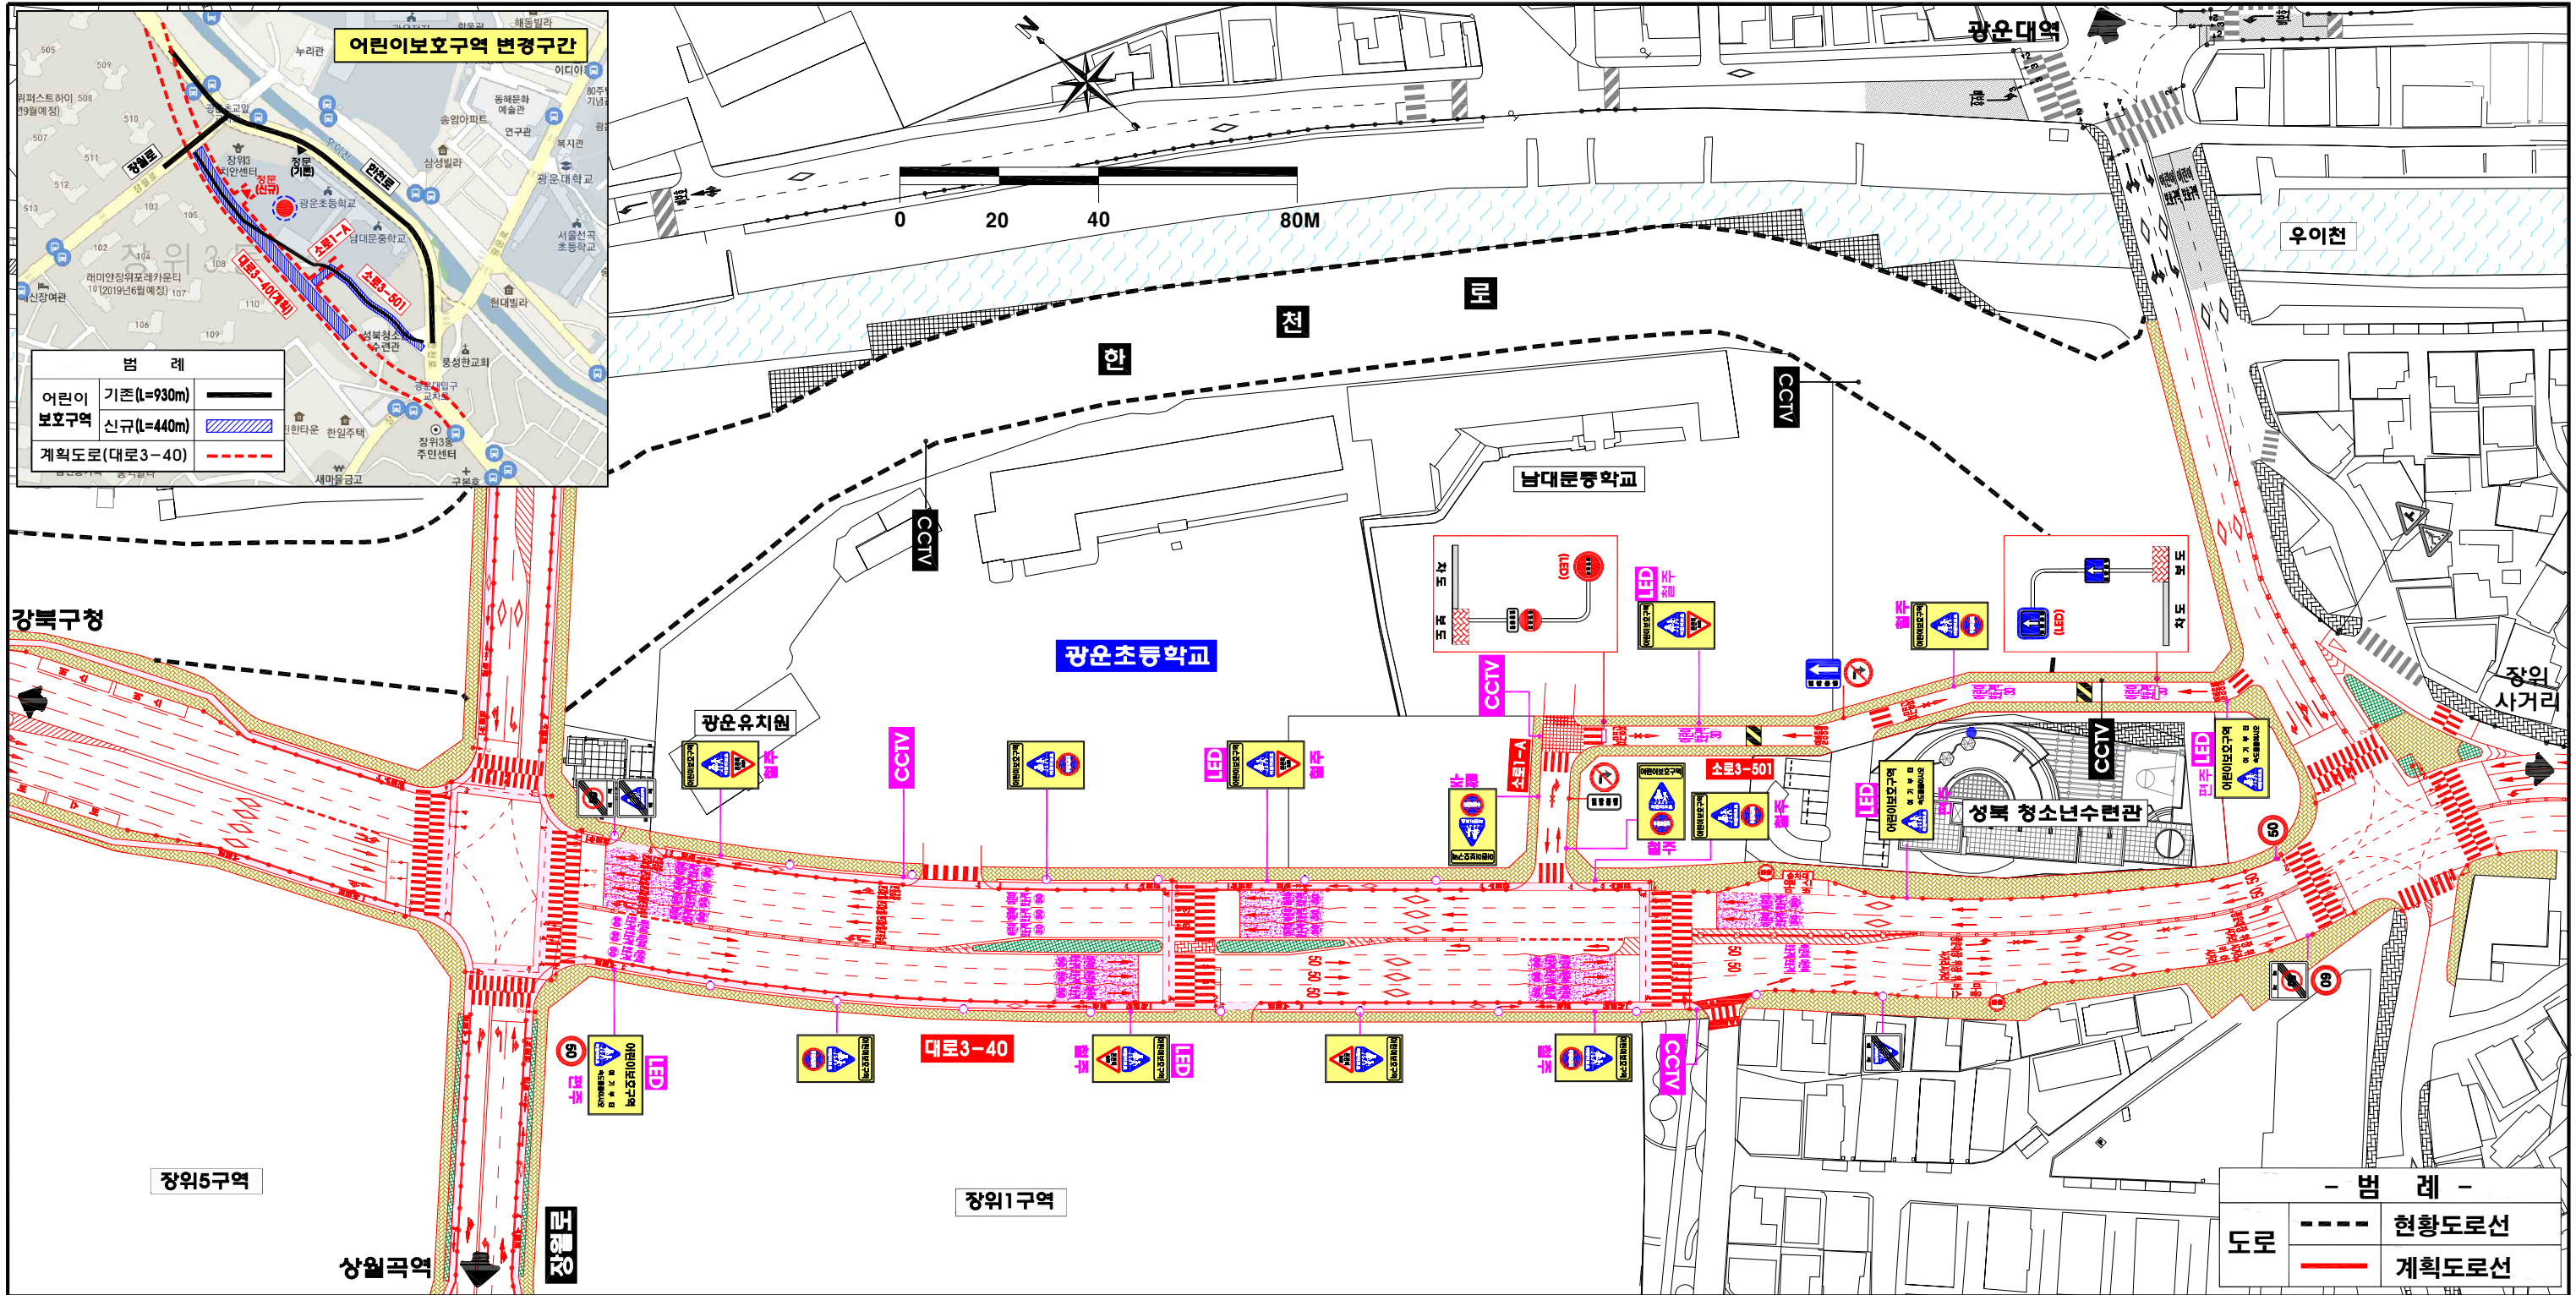

# 어린이 보호구역 (개선안도)

시설명

광운초등학교 (서울시 성북구 한천로 693)

**안전표지 및 노면표시**

구분	안전시설		노면표시		안전표지																
	미끄럼 방지포장	CCTV	536	518	소계	<324.402.415>			<226.324>			<218.324>			<219.428>	<224.427>	<324.427>	324	224	133	소계
항목						일반	LED	합계	일반	LED	합계	일반	LED	합계	개	개	개	개	개	개	개
단위	m <sup>2</sup>	개	개	개	개	개	개	개	개	개	개	개	개	개	개	개	개	개	개	개	개
신설	874	3	26	24	50	-	3	3	-	2	3	5	7	-	2	2	-	3	-	30	

도면명	시설명	위치	일자	도면번호
어린이 보호구역 (개선안도)	광운초등학교	서울시 성북구 한천로 693	2019. 05.	-