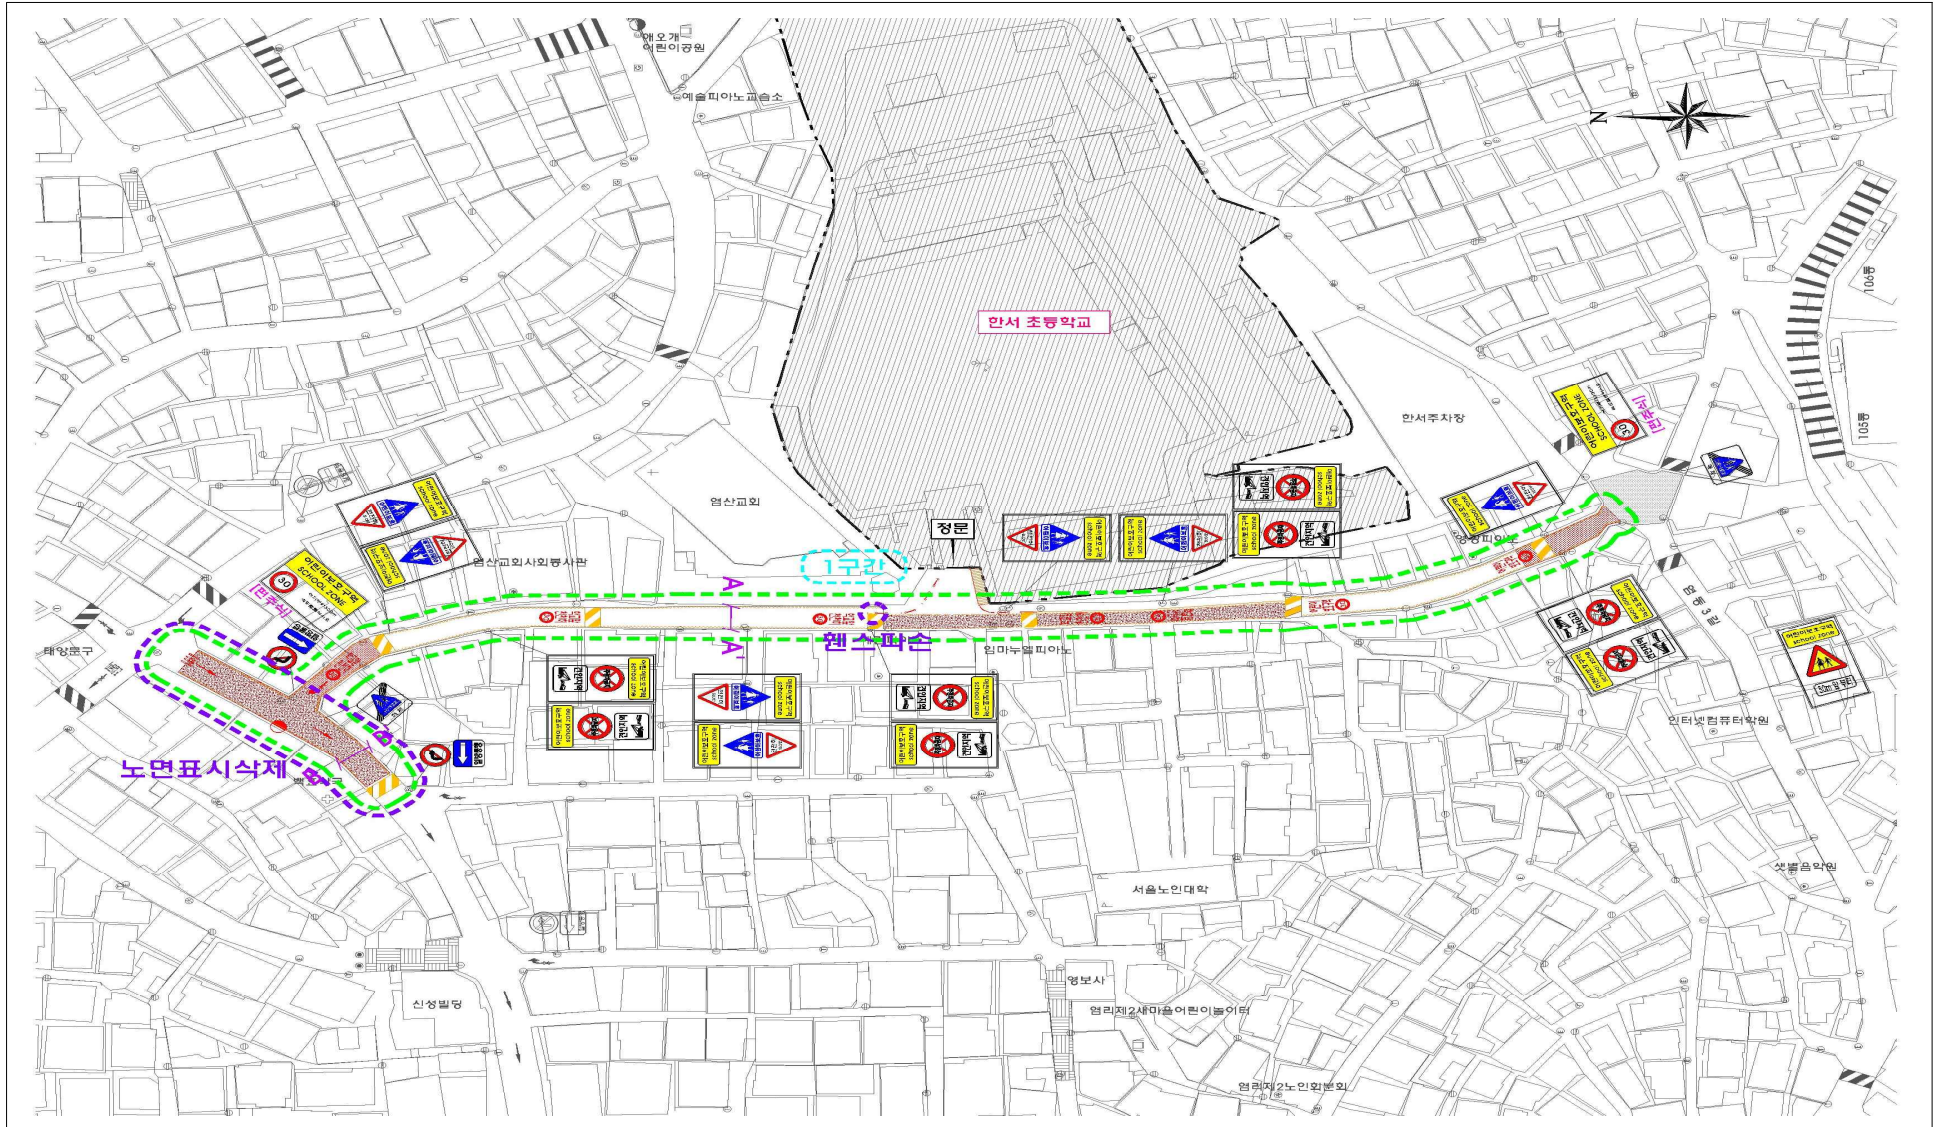

서울시 마포구 어린이 보호구역 현황
(19) 한서초등학교, 서울연희유치원

□ 어린이보호구역 기본현황

연 번	19	대상시설명	한서초등학교, 서울연희유치원	
소재지	마포구 대흥로24바길 27(염리동24-140)		관리기관	마포구청
	마포구 염리동 23-78			마포경찰서
지정일자	1996년, 2010년(서울연희유치원)		개선사업	2006년

※ 최고속도 : 30km

□ 구간별 사진

학교정문 우측

학교정문 좌측

□ 어린이보호구역 도면

서울시 마포구 어린이 보호구역 현황
(27) 홍익유치원

□ 어린이보호구역 기본현황

연 번	27	대상시설명	홍익유치원	
소재지	마포구 방울내로 47(망원동 437-18)		관리기관	마포구청 마포경찰서
지정일자	1998년	개선사업	2008년	

※ 최고속도 : 30km

□ 구간별 사진

유치원정문 우측

유치원정문 좌측

서울시 마포구 어린이 보호구역 현황
(30) 새싹유치원

□ 어린이보호구역 기본현황

연 번	30	대상시설명	새싹유치원
소재지	마포구 월드컵북로5길 53(서교동 460-2)	관리기관	마포구청 마포경찰서
지정일자	1999년	개선사업	2008년

※ 최고속도 : 30km

□ 구간별 사진

유치원정문 좌측

유치원정문 우측

□ 어린이보호구역 도면