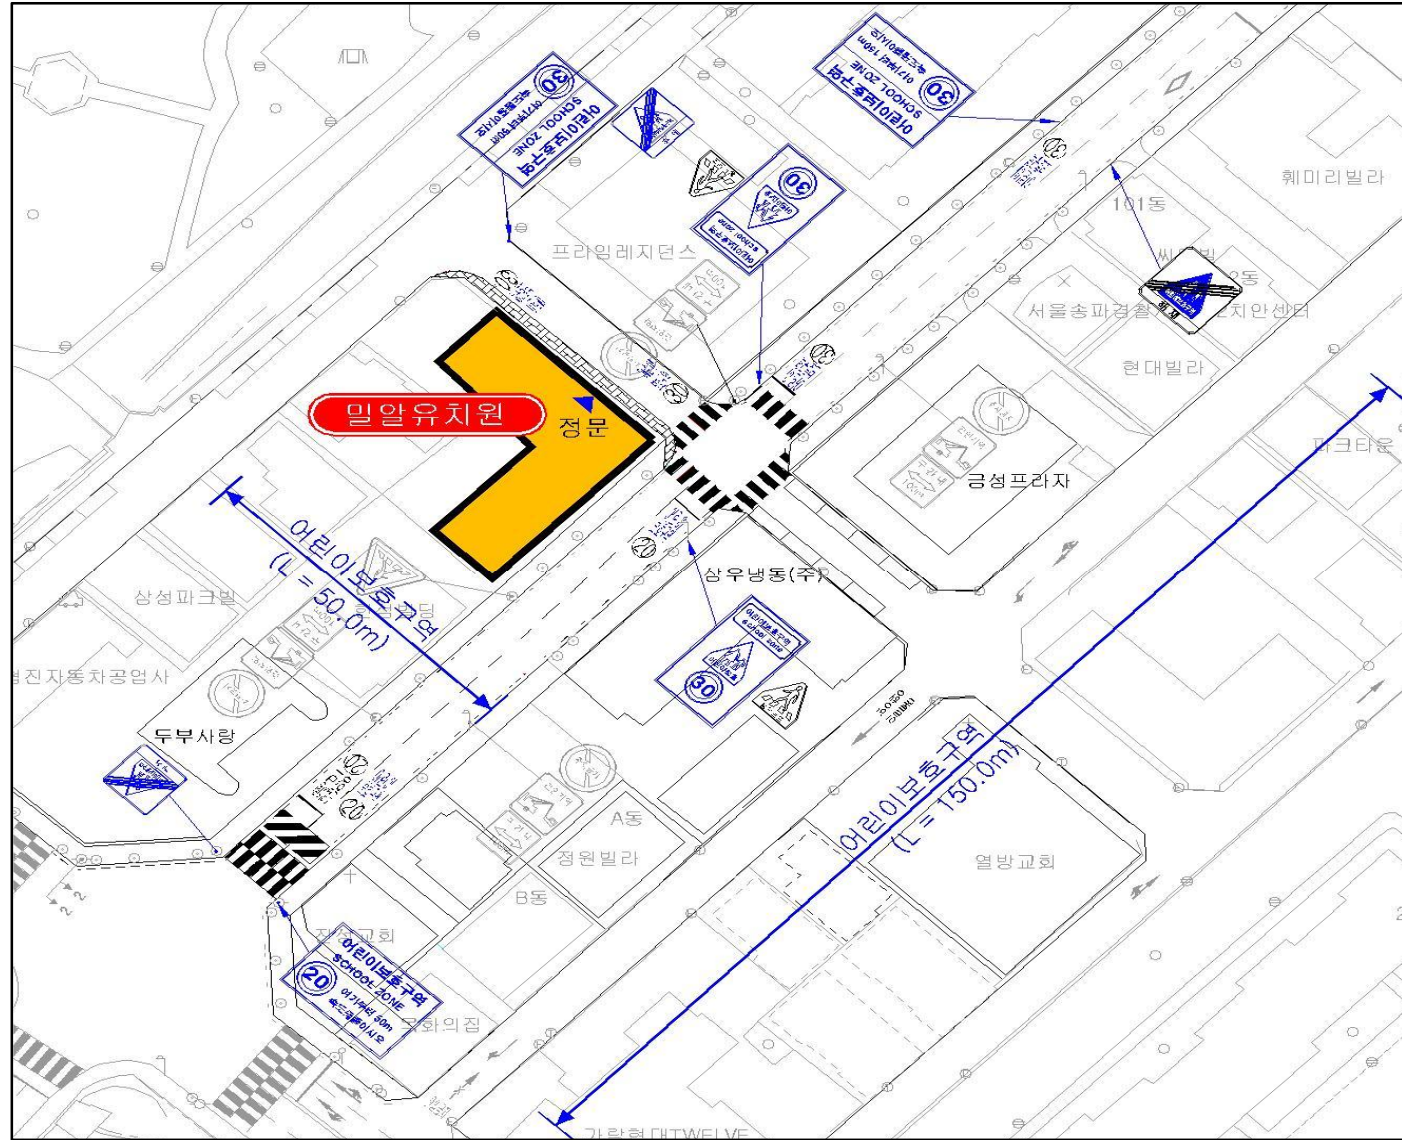

■ 밀알 유치원: 송파구 오금로46길 62(가락동)

해제도면: 어린이보호구역 해제 200m

구분	항목	단위	현황	제거			
안전표지	신기	신호등	개				
	일방통행	소계	개	19	8		
		132		3			
		213					
		218					
		219		4			
		226					
		228					
		322					
		401					
		418					
		428		4			
		(통합표지)					
		324		개			
		402					
415							
224	3	3					
402							
415							
324	3	3					
427							
324	2	2					
224							
324							
226							
219							
428							
노면표지	소계	개	13	6			
	510						
	511						
	518		7				
	519						
	일방통행 어린이 보호구역		6	6			
부속물	소계	개	1				
	과속방지턱		1				
	반사경						