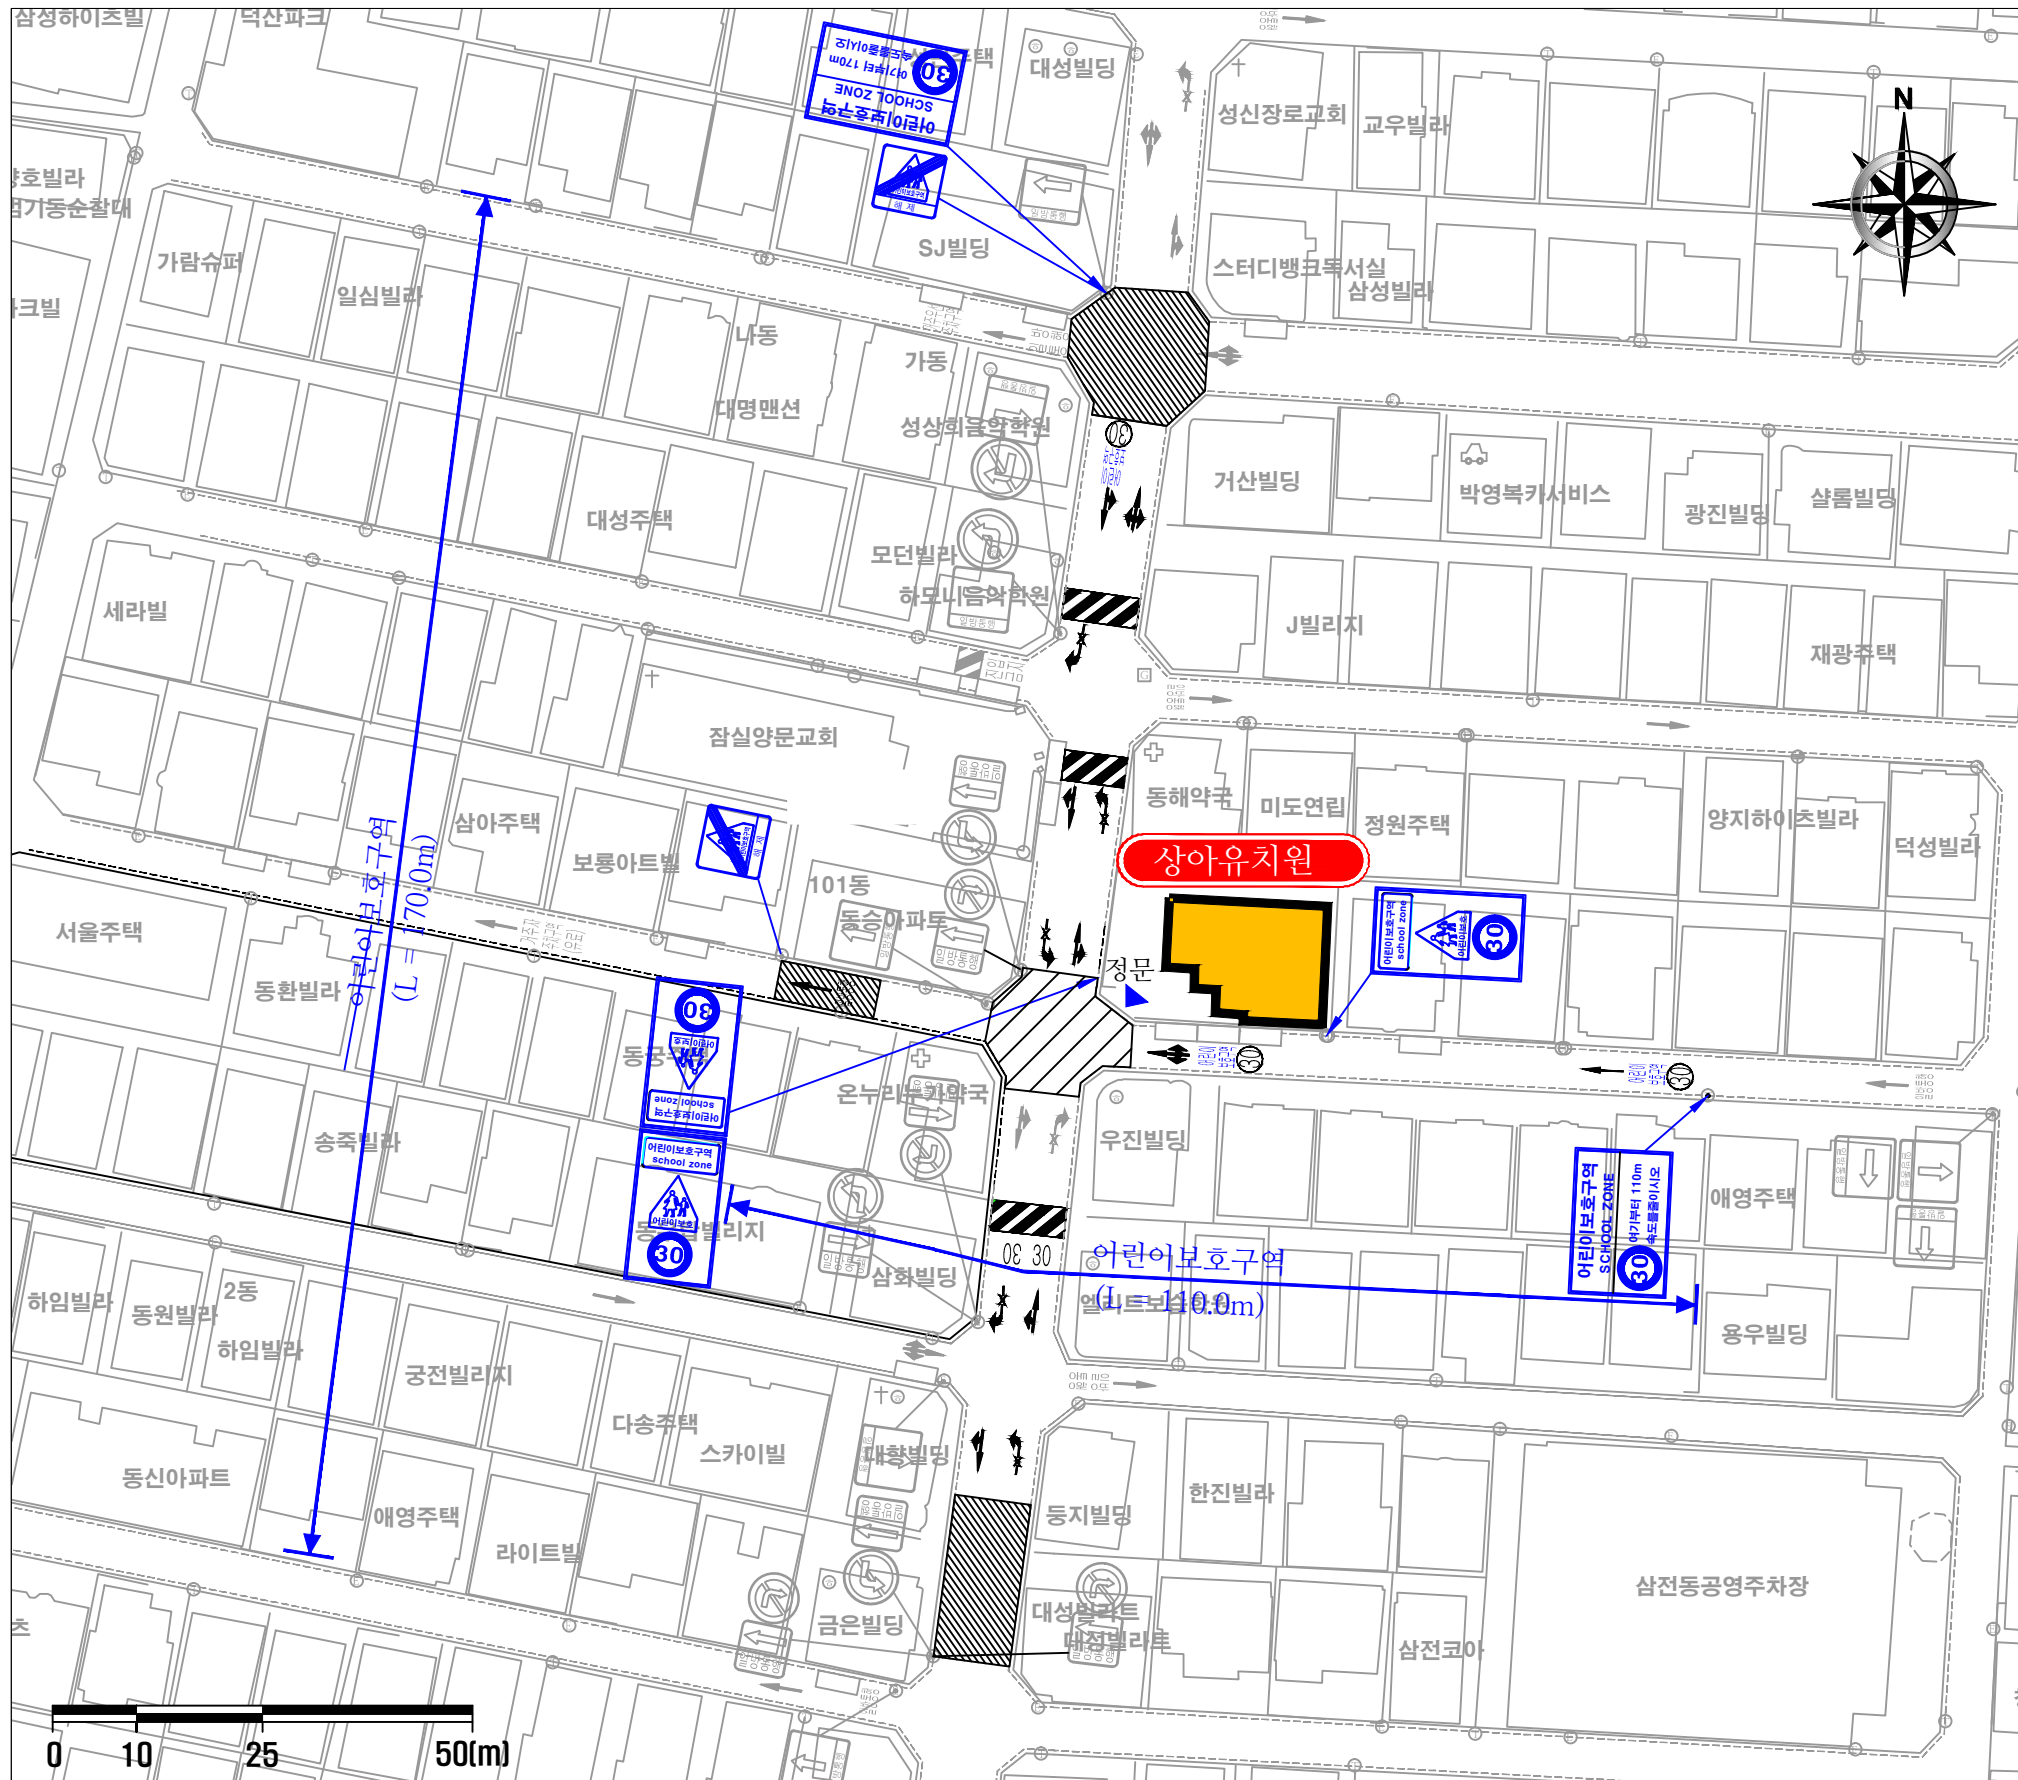

상아 유치원 : 송파구 삼전동 177-6

해제도면: 어린이보호구역 해제 280m

구분	항목	단위	수량		
			현황	신설	제거
구분	현황 - 검정	신호등	개소		
	신설 - 적색				
	제거 - 파란색				
	재도색 - 녹색				
구분	소계	개	29		7
	107	개			
	129	개			
	132	개			
	133	개			
	211	개			
	213	개	5		
	214	개	4		
	219	개			
	224	개			
	228	개			
	303	개			
	311	개			
	322	개			
	326	개	4		
	327	개	6		
	328	개	3		
	329	개			
	401	개			
	418	개			
	428	개			
	일방통행	개			
	학교앞	개			
구분	〈통합표지〉				
	302	개			
	427	개			
	실버존 323	개			
	224	개			
	실버존 323	개			
	226	개			
	323	개			
	427	개			
	324	개			
구분	스쿨존 324	개			
	402	개			
	415	개			
	324	개	2	2	
	427	개			
	스쿨존 224	개			
	402	개	2	2	
	415	개			
	스쿨존 324	개	3	3	
	224	개			
구분	소계	개	21	3	
	510	개	3		
	511	개	3		
	512	개			
	518	개	3		
	519	개			
	529	개			
	537	개	2		
	536	개			
	532	개			
구분	일방통행	개	1		
	진입금지	개			
	어린이보호구역	개	3	3	
	소계	개	3		
	과속방지턱	개	3		
	반사경	개			
	도면번호 :				