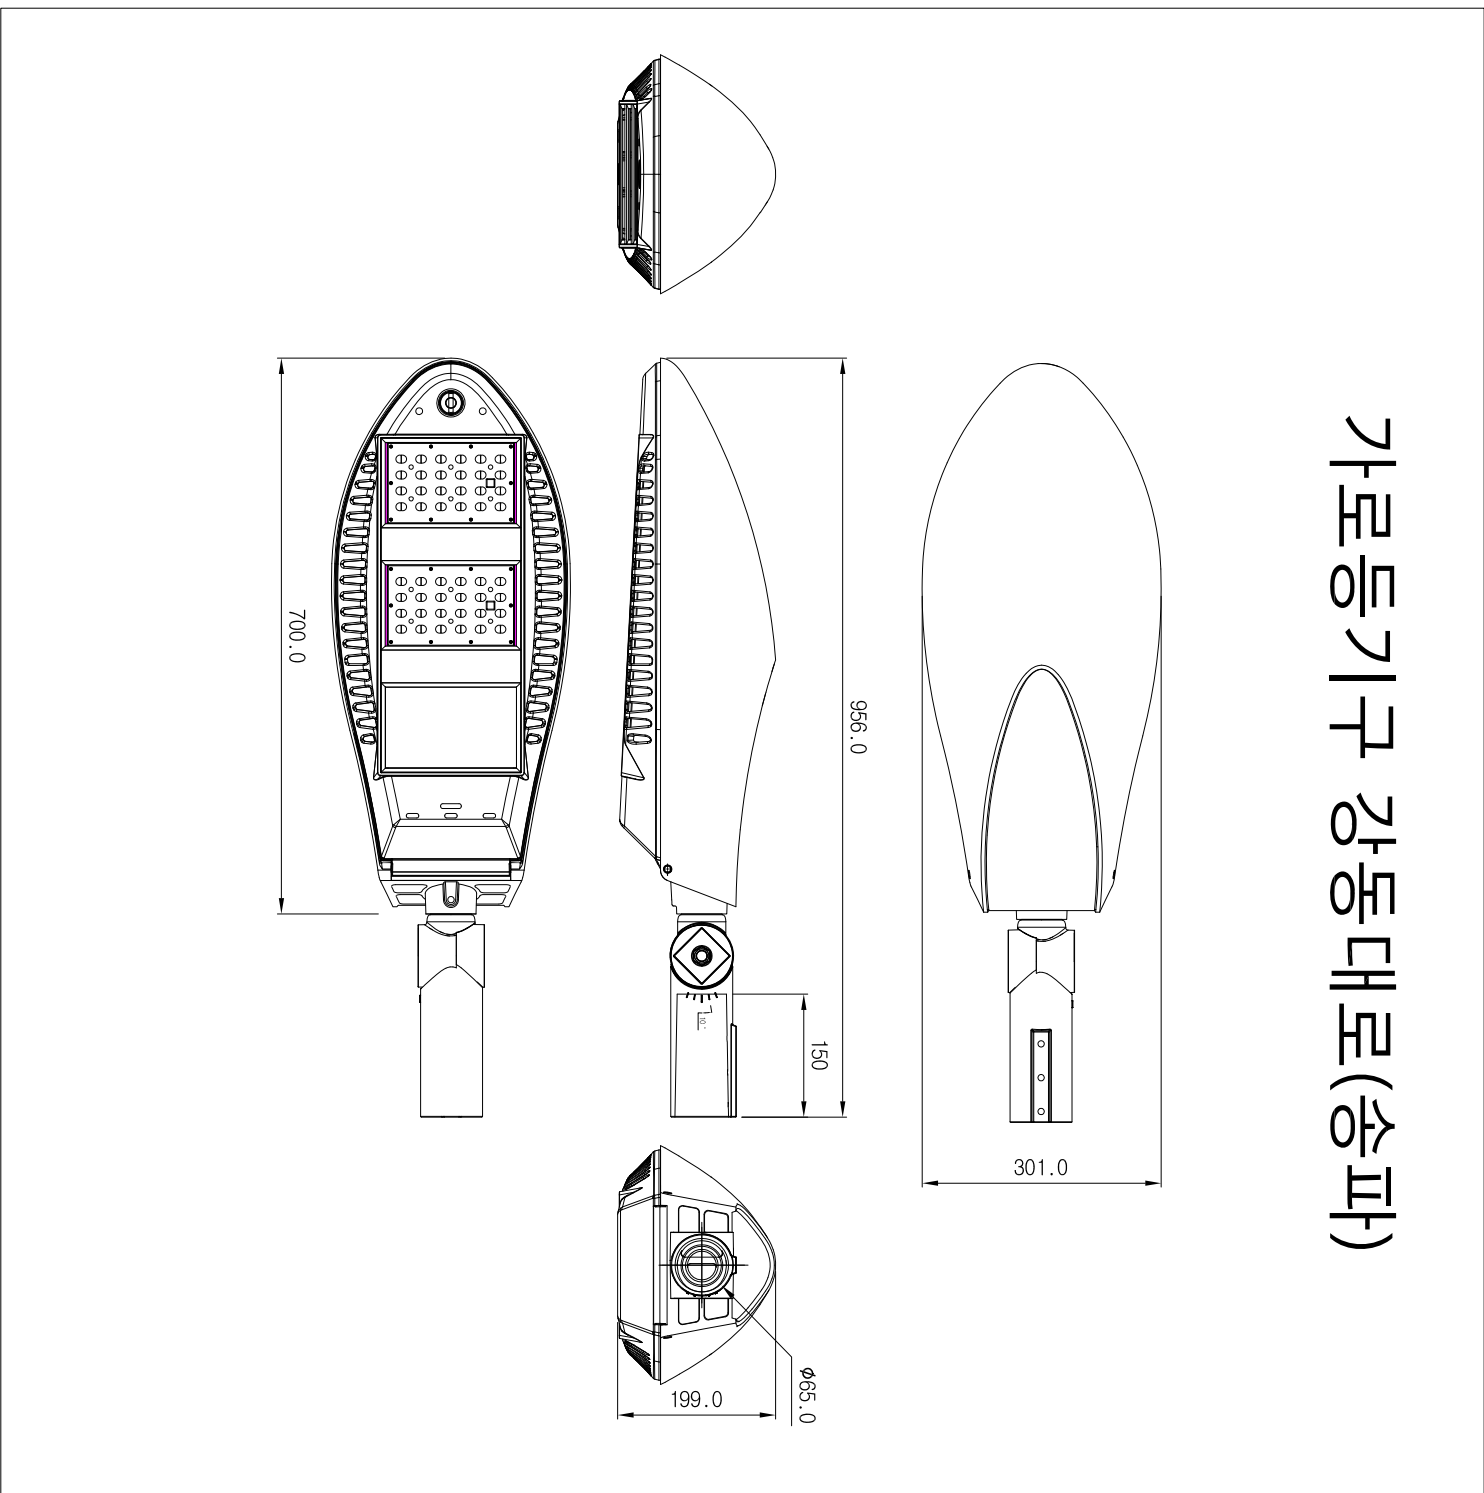

가로등기구 상세도(송파구청) - 강동대로

SCALE - NONE

가로등기구 강동대로(송파)

보행등기구 강동대로(송파)

시	원	청	제도(DWG' BY)	검토(CHECKED BY)	공사명 (PROJECT TITLE)	날자(DATE)	축척(SCALE)		
송	파	구	청	송	파	구	청	2018.05	NONE
			설계(DISIGNED BY)	승인(APPROVED BY)	도면명(DRAWING TITLE)	변경(REVISION)	도면번호(DWG' NO)		
					가로등기구 상세도(송파구청) - 강동대로		E - 02		