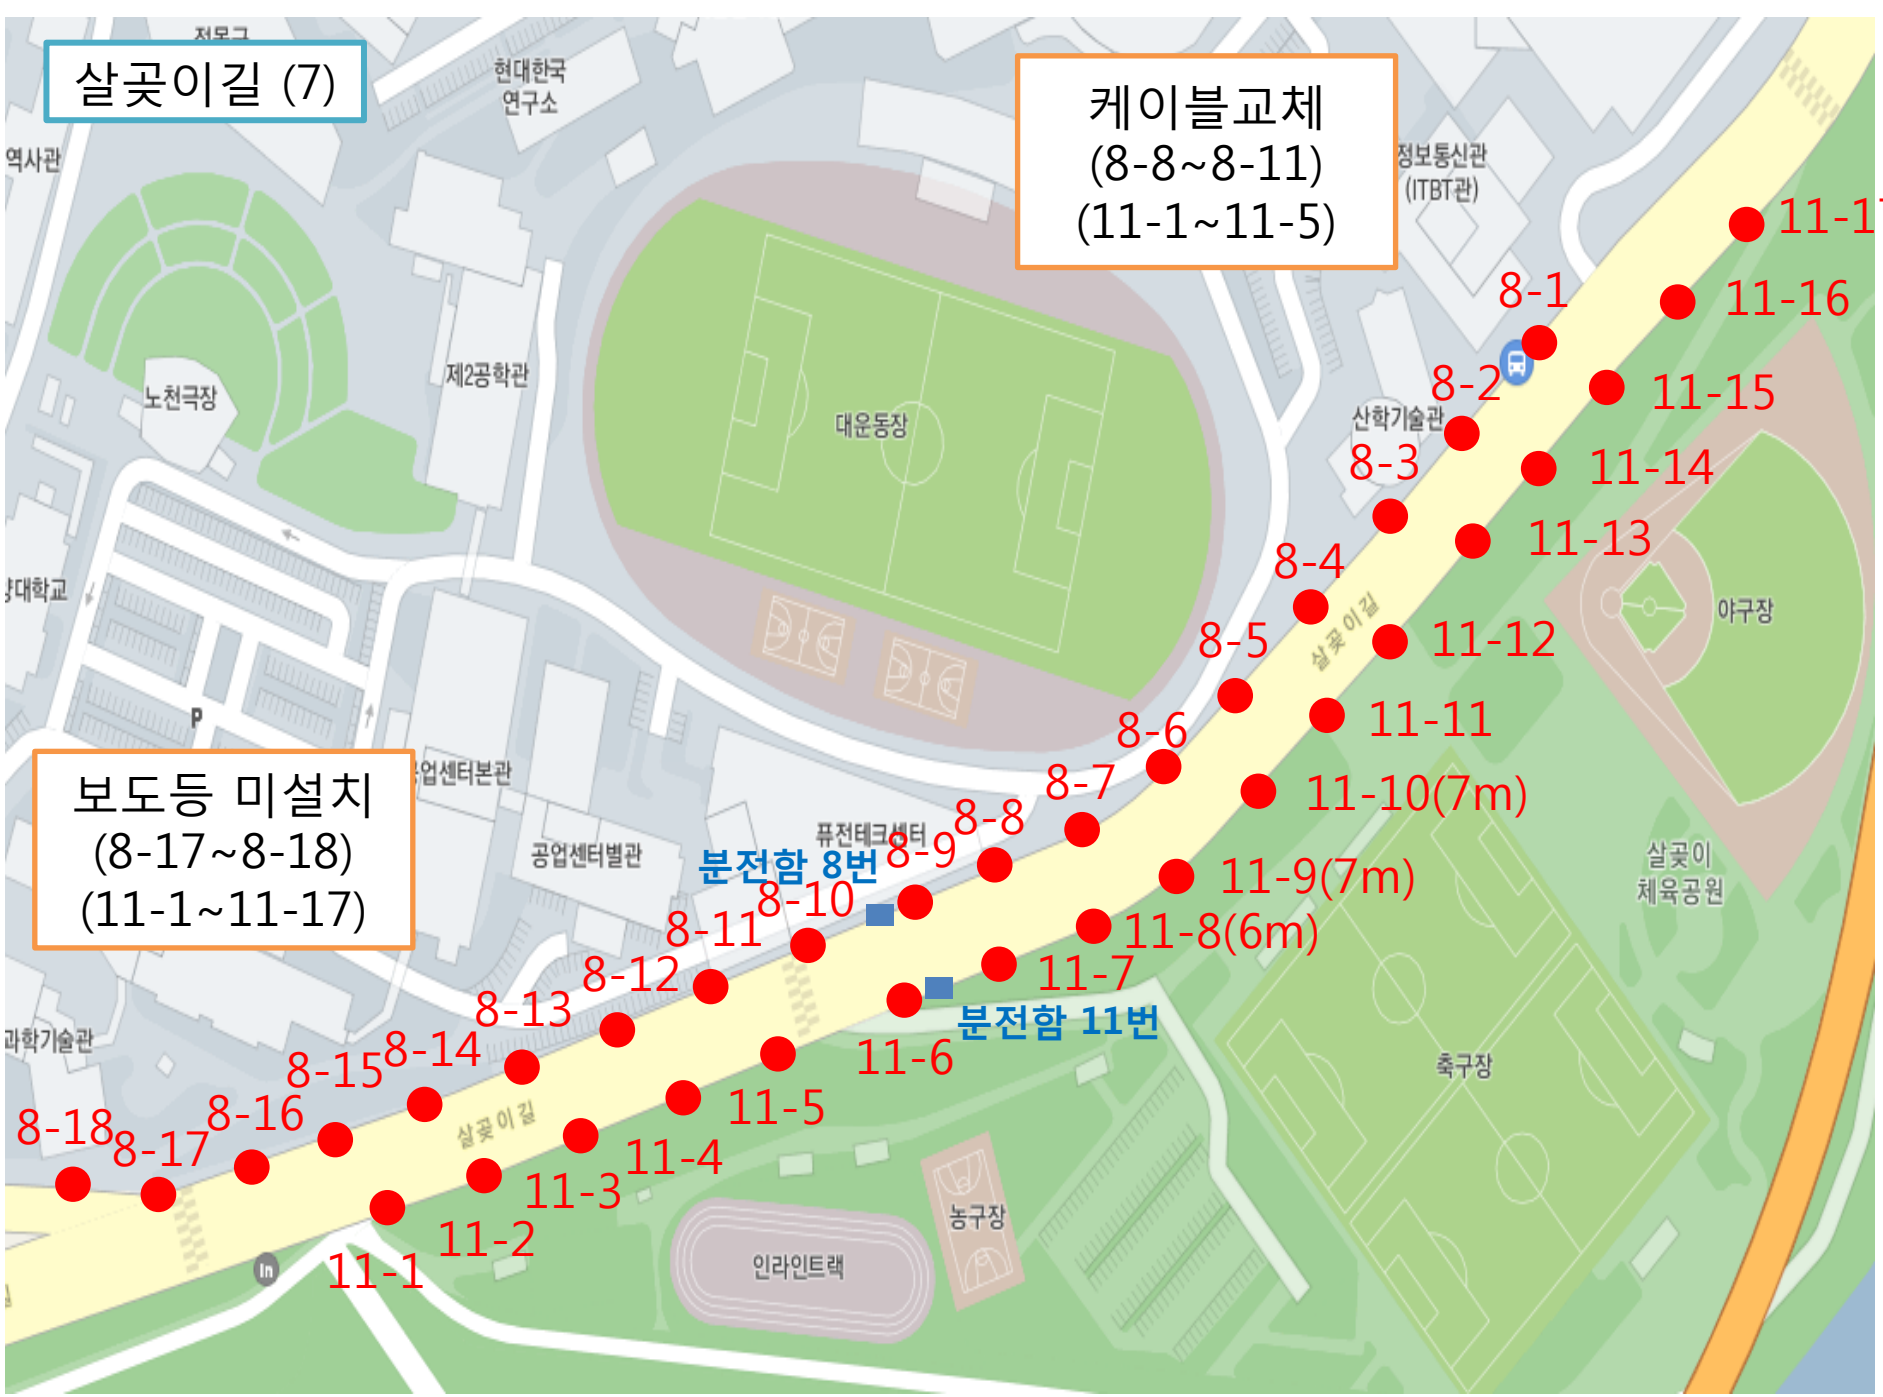

영

영

창계천

2  
1

104

사근

살곶이길 (6)

케이블교체  
(6-2~6-10)  
(7-1~7-10)  
(12-5~12-20)

보도등 미설치  
(12-1~12-6)  
(12-11~12-20)

살곶이길 (7)

케이블교체  
(8-8~8-11)  
(11-1~11-5)

보도등 미설치  
(8-17~8-18)  
(11-1~11-17)

살곶이길 (8)

보도등 미설치  
(9-1)  
(10-1~10-4)  
(10-6~10-10)