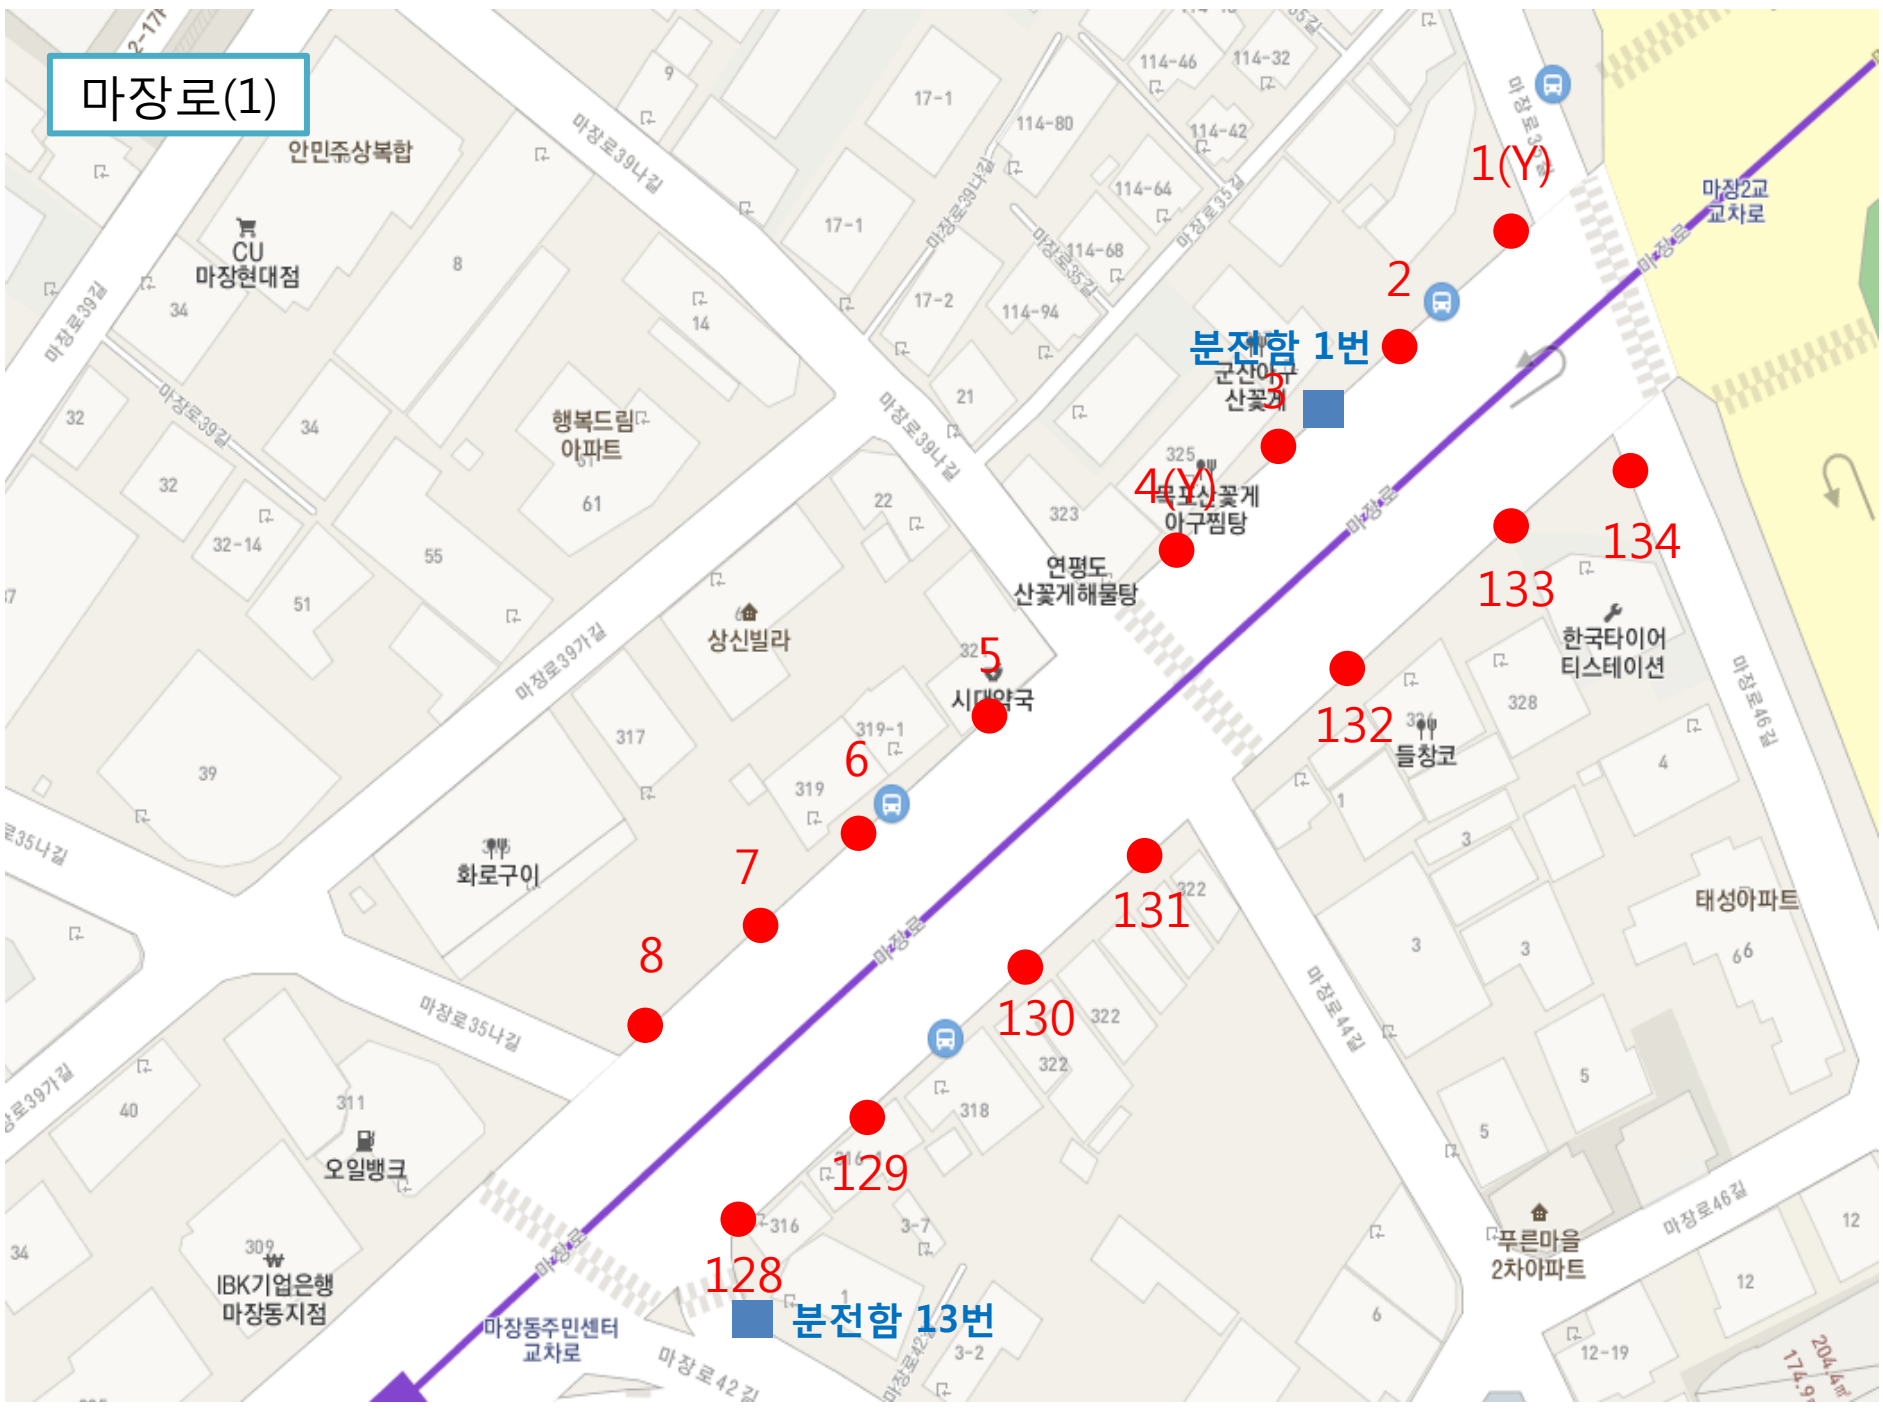

마장동주민센터
교차로

분전함 13번

분전함 1번

군산이
산꽃게

연평도
산꽃게해물탕

시대약국

들창코

한국타이어
티스테이션

태성아파트

푸른마을
2차아파트

마장2교
교차로

1(Y)

2

4(Y)

134

133

132

131

130

129

128

마장로(2)