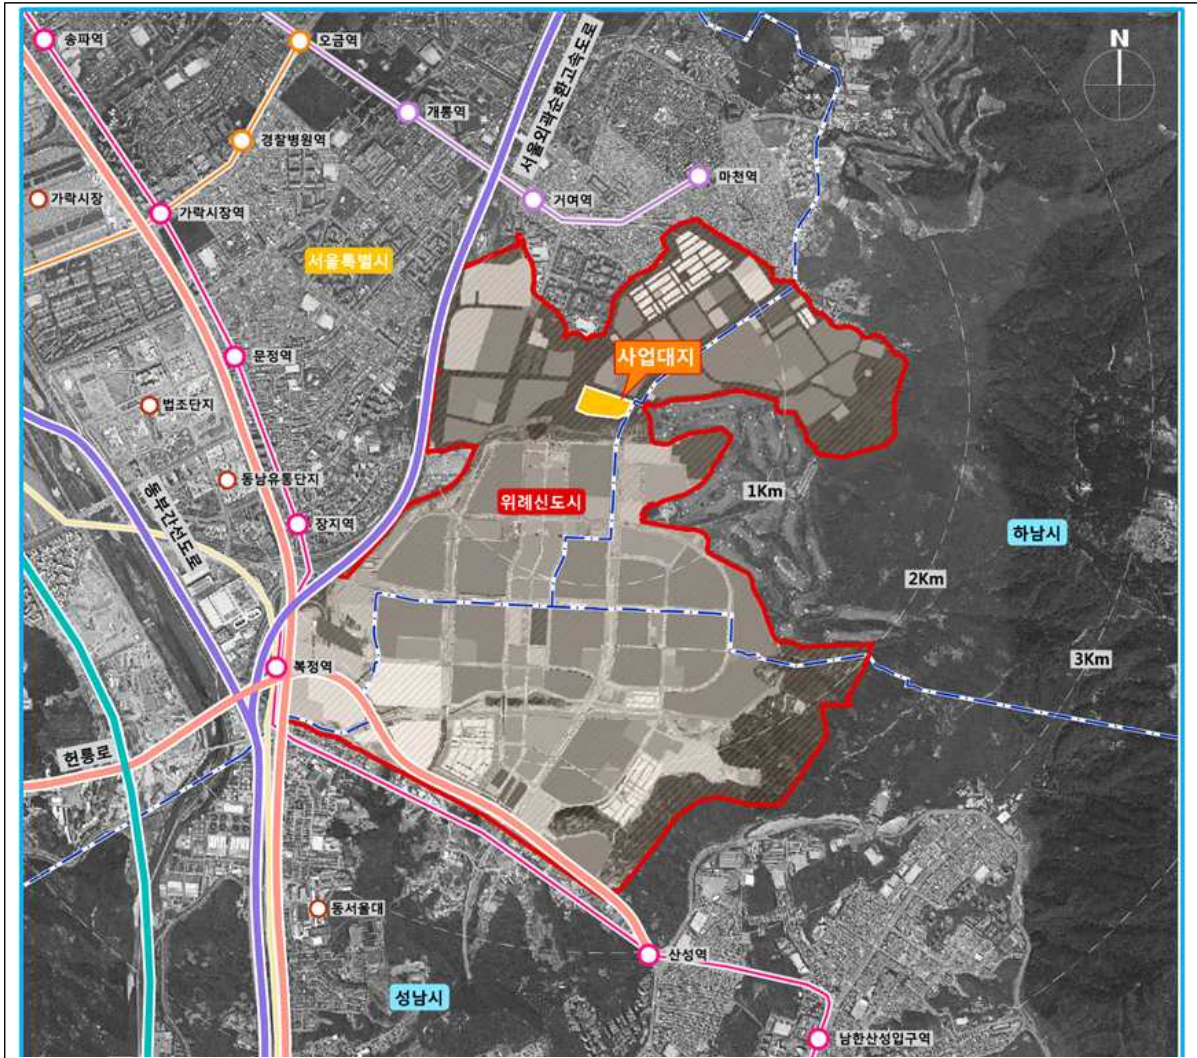

위치도 및 현황사진

- 사업명 : 서울남부교정시설부지 기업형임대주택 건설사업
- 위치 : 구로구 고척동 100번지 일대
- 위치도 · 항공사진 · 조감도 등

위치도 및 현황사진

- 사업명 : 원효로1가 역세권 청년주택 신축공사
- 위치 : 용산구 원효로1가 104번지 외 3
- 위치도 · 항공사진 · 조감도 등

위치도 및 현황사진

- 사업명 : 위례신도시 A1-6BL 공동주택 신축공사
- 위치 : 송파구 장지동 위례택지개발지구 내
- 위치도 · 항공사진 · 조감도 등

위치도 및 현황사진

- 사업명 : 마포로1구역 제12·13지구 도시정비형 재개발사업
- 위치 : 마포구 도화동 174-4번지 외 2필지
- 위치도 · 항공사진 · 조감도 등