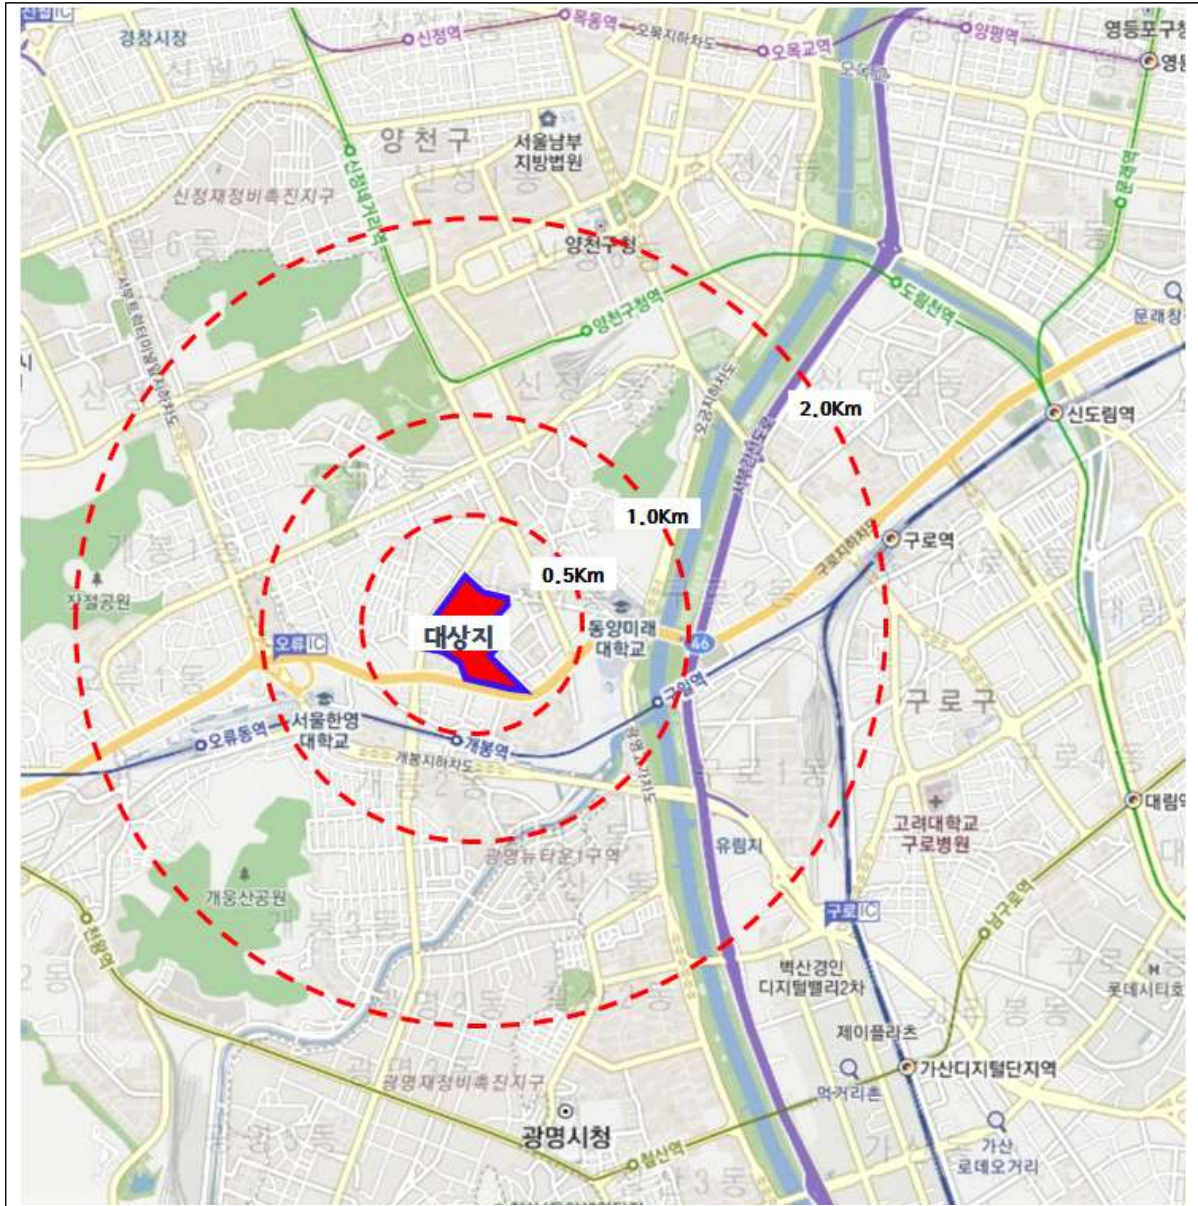

위치도 및 현황사진

- 사업명 : 서울남부교정시설부지 기업형임대주택 건설사업
- 위치 : 구로구 고척동 100번지 일대
- 위치도 · 항공사진 · 조감도 등

위치도 및 현황사진

- 사업명 : 원효로1가 역세권 청년주택 신축공사
- 위치 : 용산구 원효로1가 104번지 외 3
- 위치도 · 항공사진 · 조감도 등

위치도 및 현황사진

- 사업명 : 위례신도시 A1-6BL 공동주택 신축공사
- 위치 : 송파구 장지동 위례택지개발지구 내
- 위치도 · 항공사진 · 조감도 등

위치도 및 현황사진

- 사업명 : 마포로1구역 제12·13지구 도시정비형 재개발사업
- 위치 : 마포구 도화동 174-4번지 외 2필지
- 위치도 · 항공사진 · 조감도 등