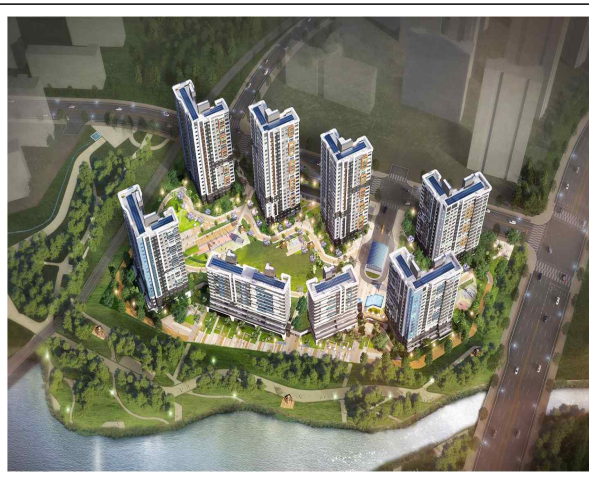

위치도 및 현황사진

- 사업명 : 서울남부교정시설부지 기업형임대주택 건설사업
- 위치 : 구로구 고척동 100번지 일대
- 위치도 · 항공사진 · 조감도 등

위치도 및 현황사진

- 사업명 : 원효로1가 역세권 청년주택 신축공사
- 위치 : 용산구 원효로1가 104번지 외 3
- 위치도 · 항공사진 · 조감도 등

위치도 및 현황사진

- 사업명 : 위례신도시 A1-6BL 공동주택 신축공사
- 위치 : 송파구 장지동 위례택지개발지구 내
- 위치도 · 항공사진 · 조감도 등

위치도 및 현황사진

- 사업명 : 마포로1구역 제12·13지구 도시정비형 재개발사업
- 위치 : 마포구 도화동 174-4번지 외 2필지
- 위치도 · 항공사진 · 조감도 등