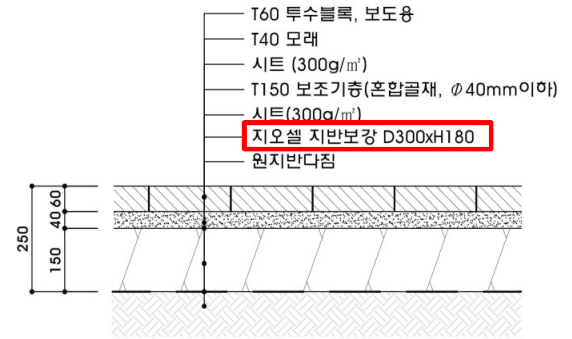

근린공원 변경(안)

- 투수블록포장 단면 조정(지오셀 미반영)
- 근린공원, 소공원, 공공공지 해당

- 경계부 사면 발생에 따른 램프벽체 보완