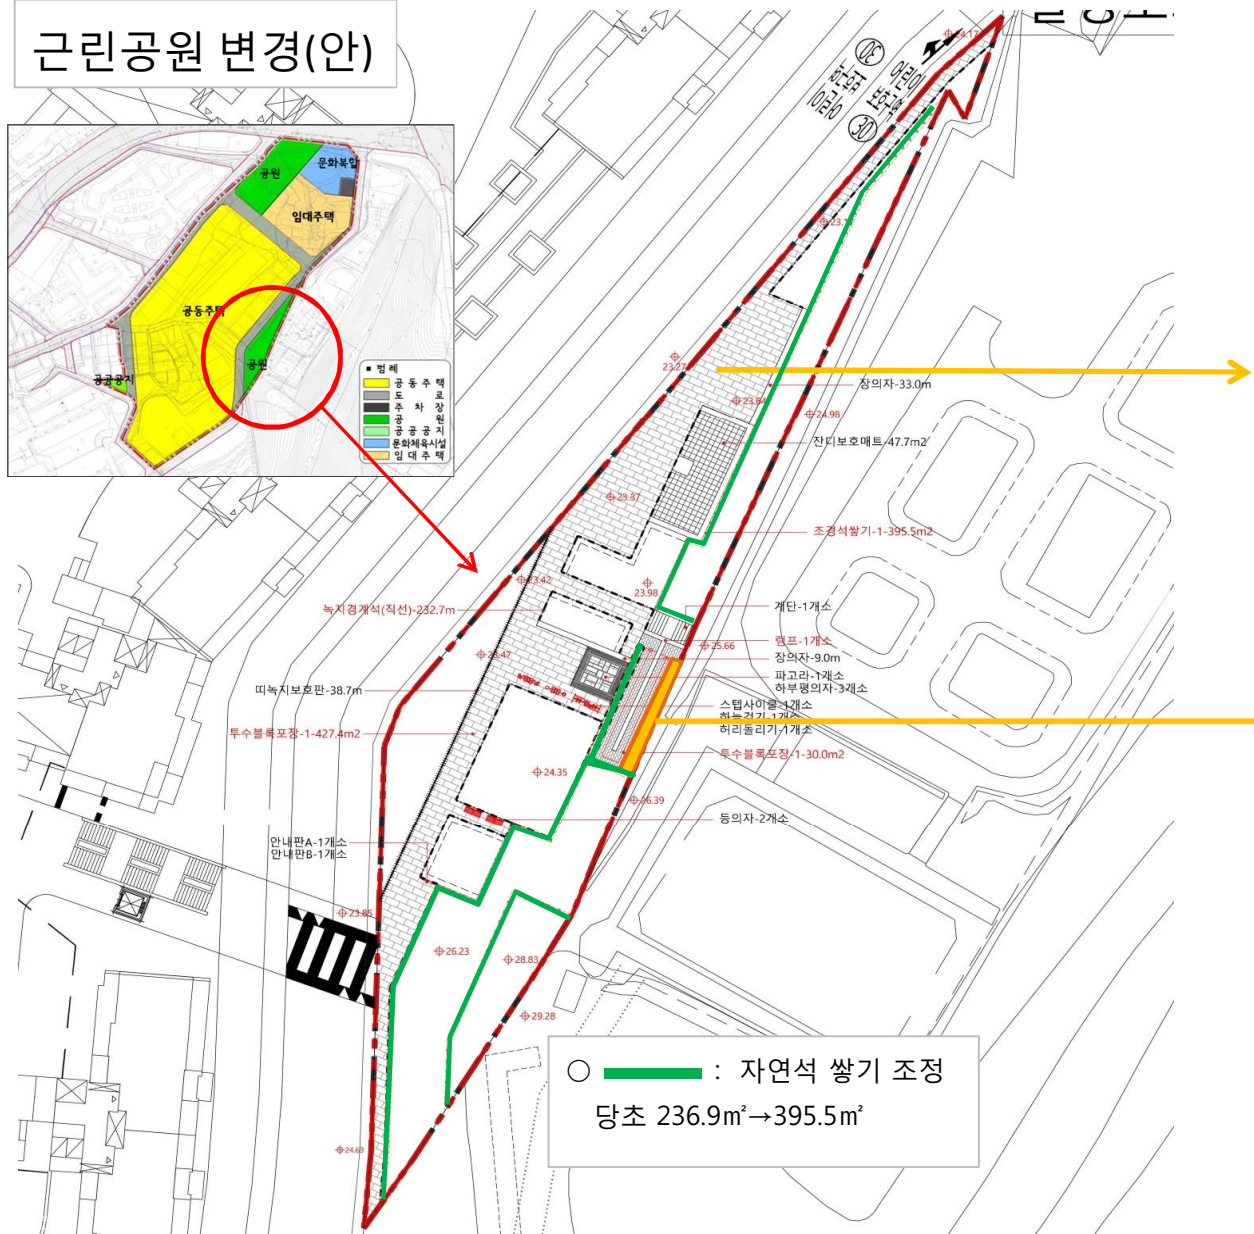

근린공원 변경(안)

- 투수블록포장 단면 조정(지오셀 미반영)
- 근린공원, 소공원, 공공공지 해당

- 경계부 사면 발생에 따른 램프벽체 보완