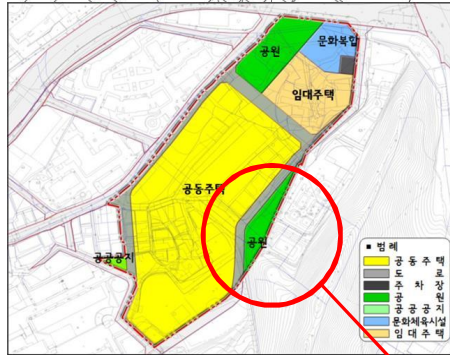

근린공원 변경(안)

- 투수블록포장 단면 조정(지오셀 미반영)
- 근린공원, 소공원, 공공공지 해당

- 경계부 사면 발생에 따른 램프벽체 보완