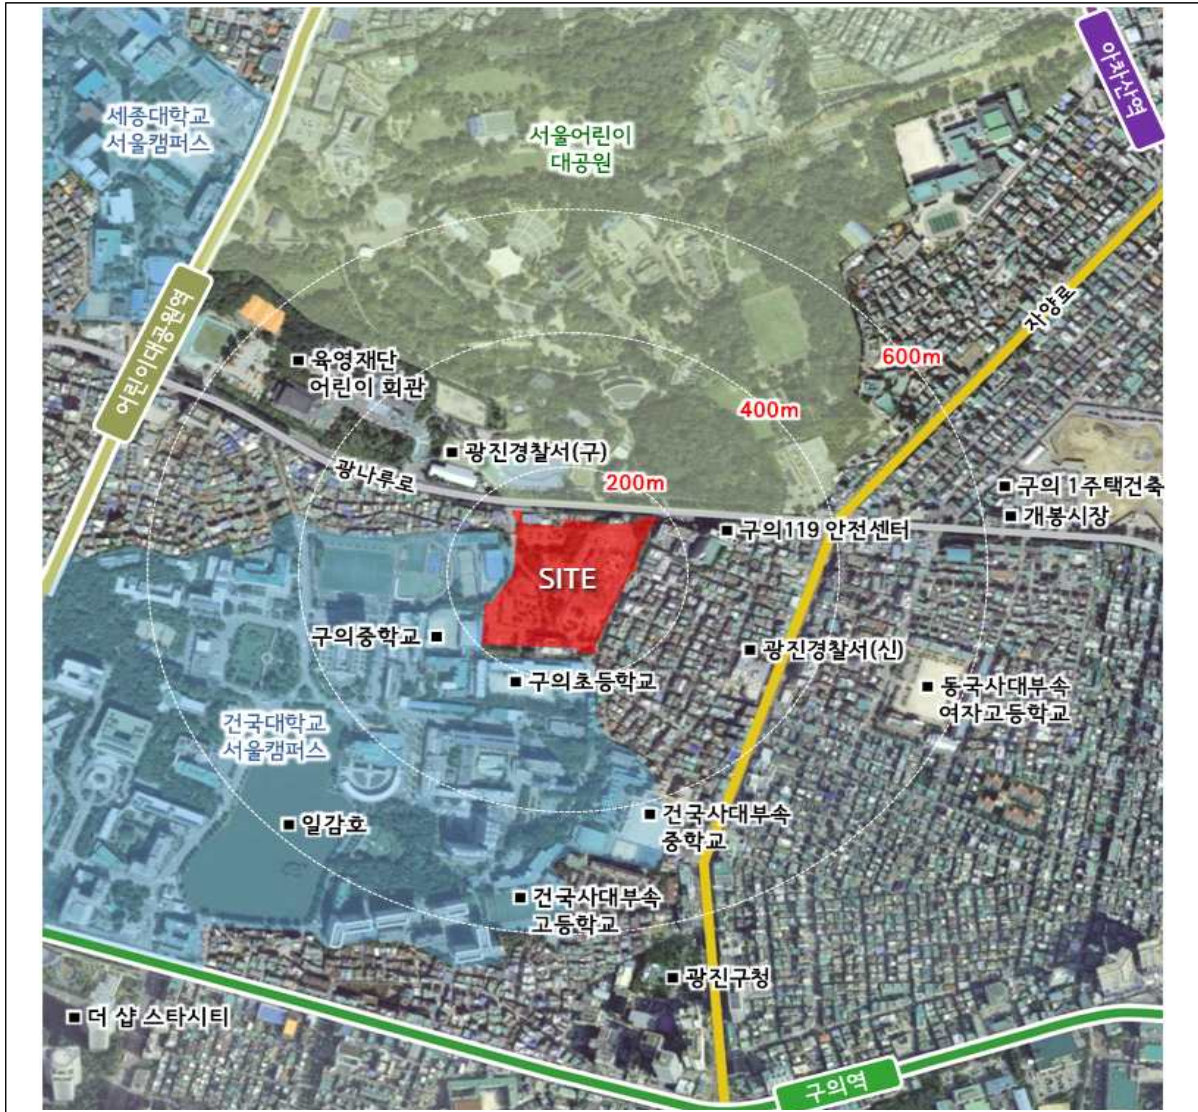

# 위치도 및 현황사진

- 사업명 : 뚝섬지구 특별계획구역(Ⅳ) 복합건축물 신축공사
- 위치 : 성동구 성수동1가 685-701
- 위치도 · 항공사진 · 조감도 등

# 위치도 및 현황사진

- 사업명 : 광진구 화양동 공동주택 신축공사
- 위치 : 광진구 화양동 303-1 외 12필지
- 위치도 · 항공사진 · 조감도 등

# 위치도 및 현황사진

- 사업명 : 개나리4차 아파트 주택재건축 정비사업
- 위치 : 강남구 역삼동 712-3번지 외 4필지
- 위치도 · 항공사진 · 조감도 등