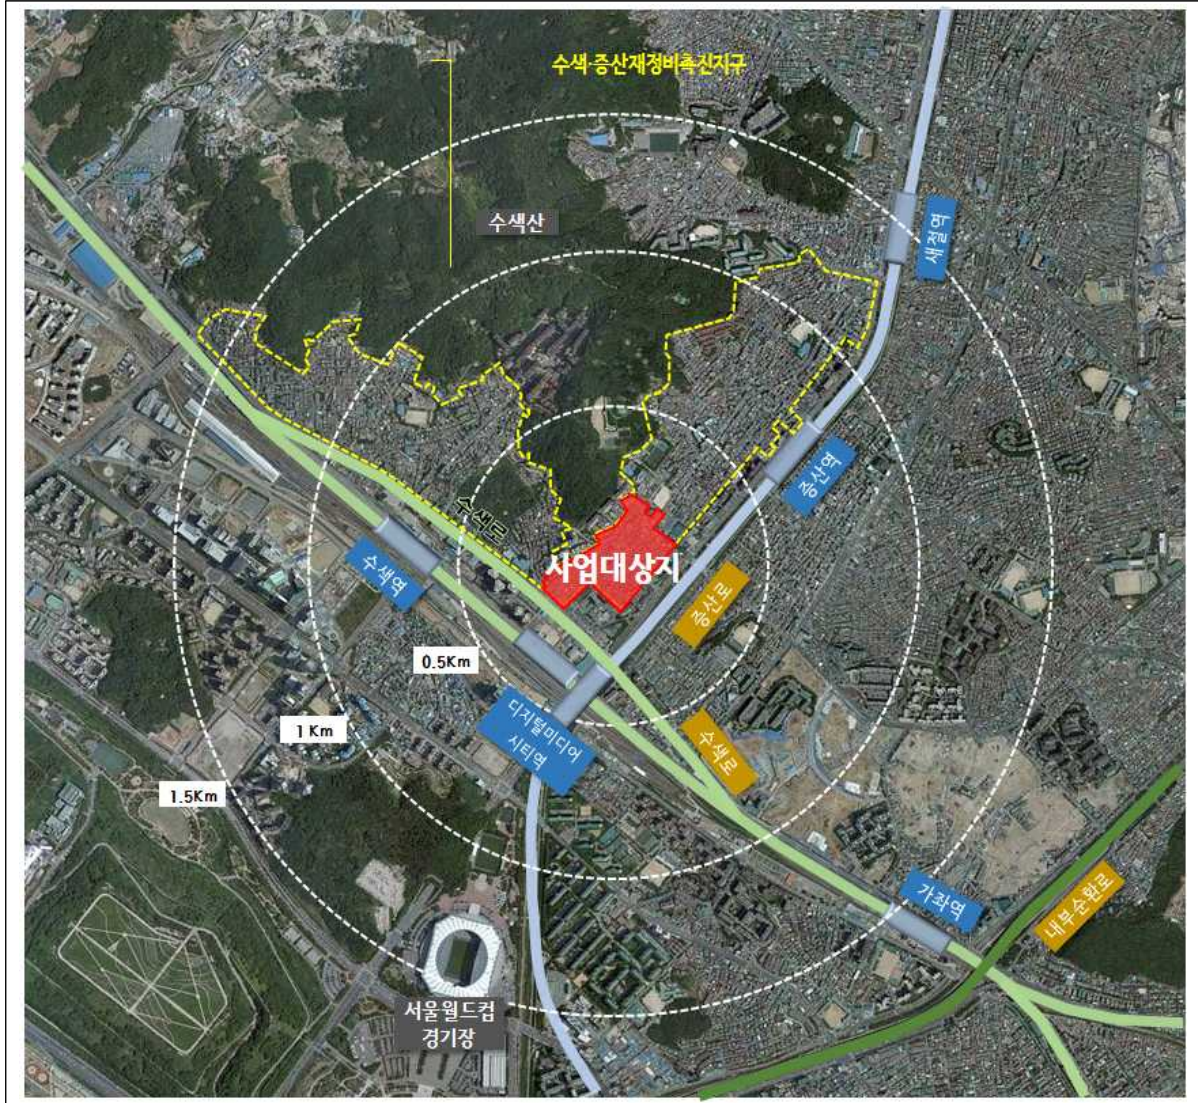

위치도 및 현황사진

- 사업명 : 증산2 재정비촉진구역 주택재개발정비사업
- 위치 : 은평구 증산동 213-20번지 일대
- 위치도 · 항공사진 · 조감도 등

위치도 및 현황사진

- 사업명 : 거여2 재정비촉진구역 제1지구 주택재개발정비사업
- 위치 : 송파구 거여동 180번지 일대
- 위치도 · 항공사진 · 조감도 등