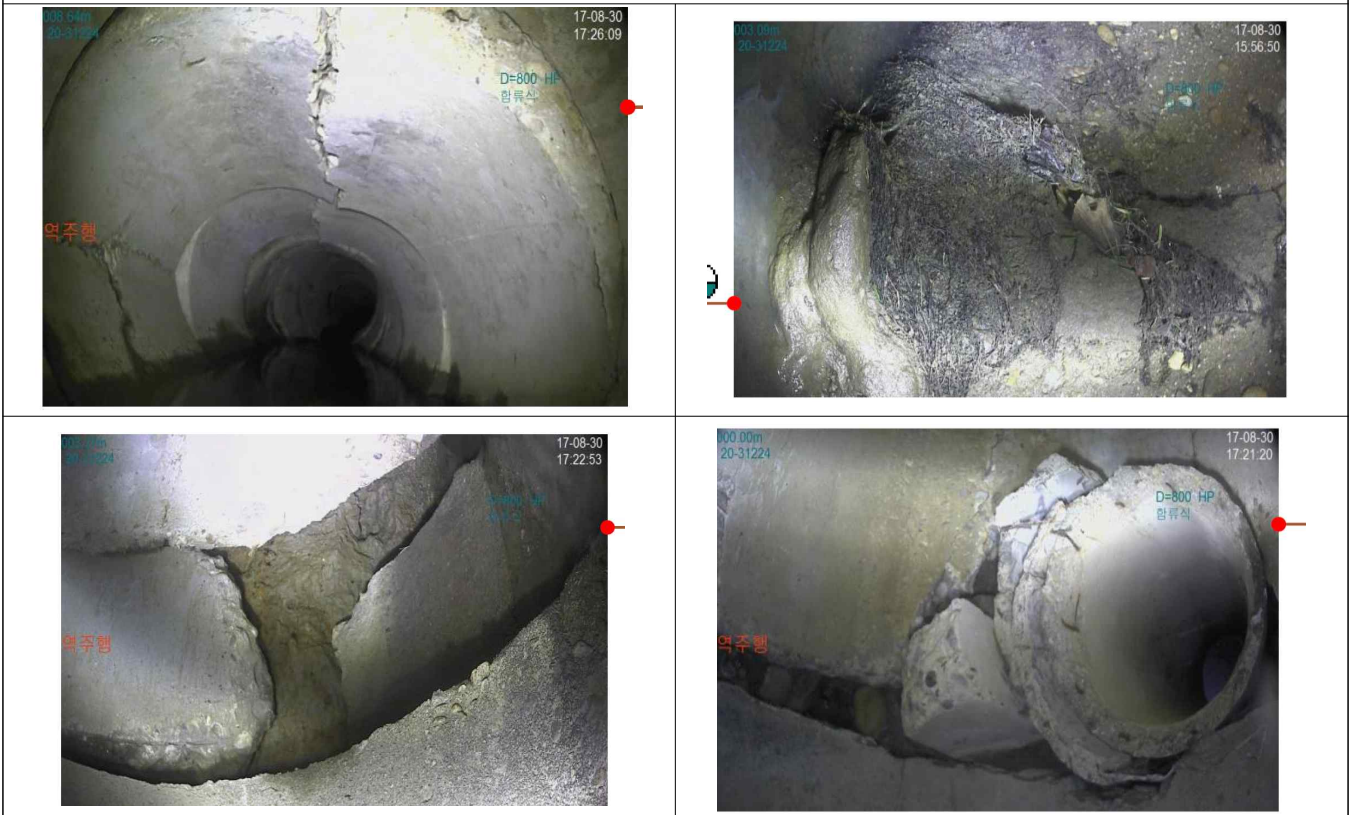

위치도 및 현황사진

현 황 사 진

위치도 및 현황사진

| | |
|---------------------|--|
| <p>위 치 도</p> | <p>상도1동 720-2(관로번호 20-03214) D450, L=26m</p> |
| | |

현 황 사 진

위치도 및 현황사진

현황 사진

위치도 및 현황사진