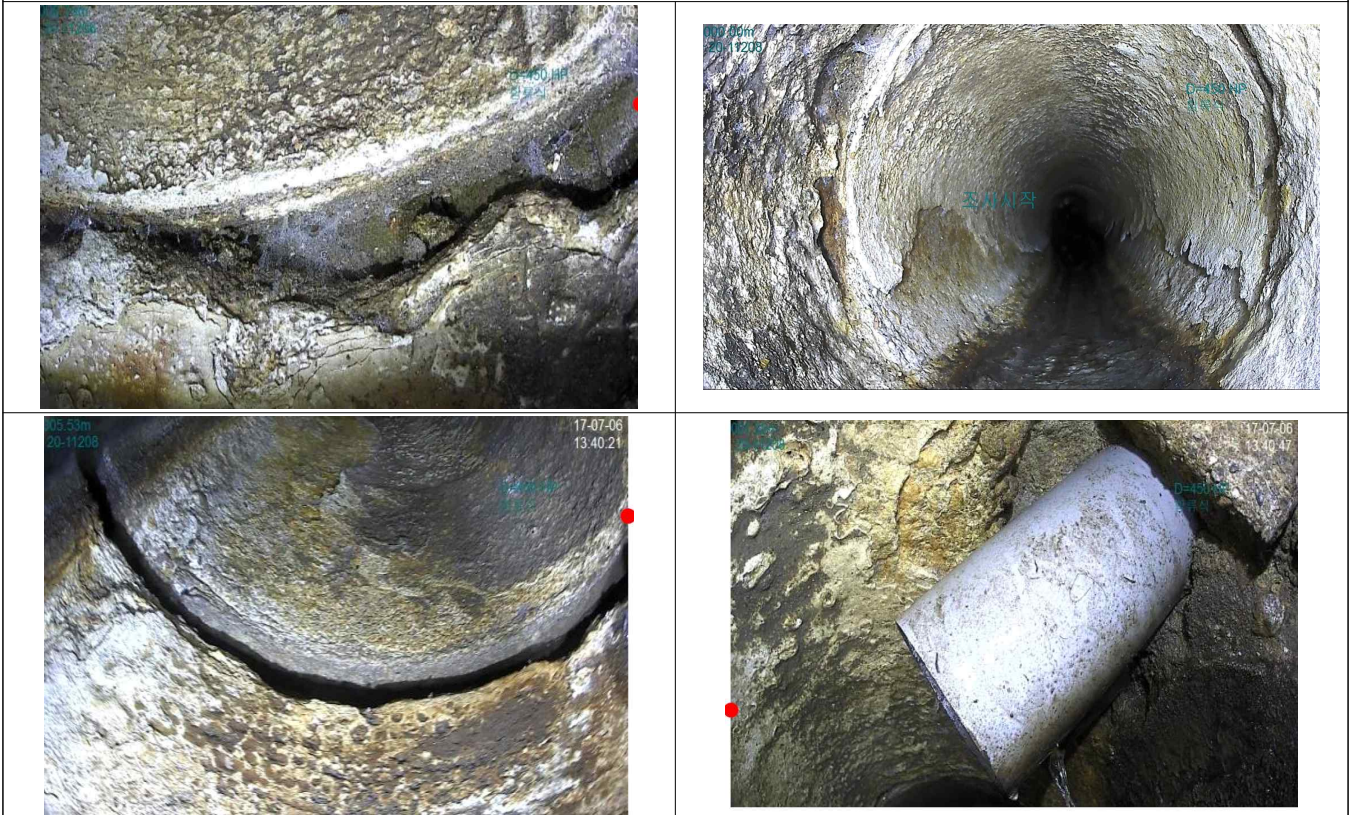

위치도 및 현황사진

현 황 사 진

위치도 및 현황사진

| | |
|---------------------|--|
| <p>위 치 도</p> | <p>상도1동 720-2(관로번호 20-03214) D450, L=26m</p> |
| | |

현 황 사 진

위치도 및 현황사진

현황 사진

위치도 및 현황사진