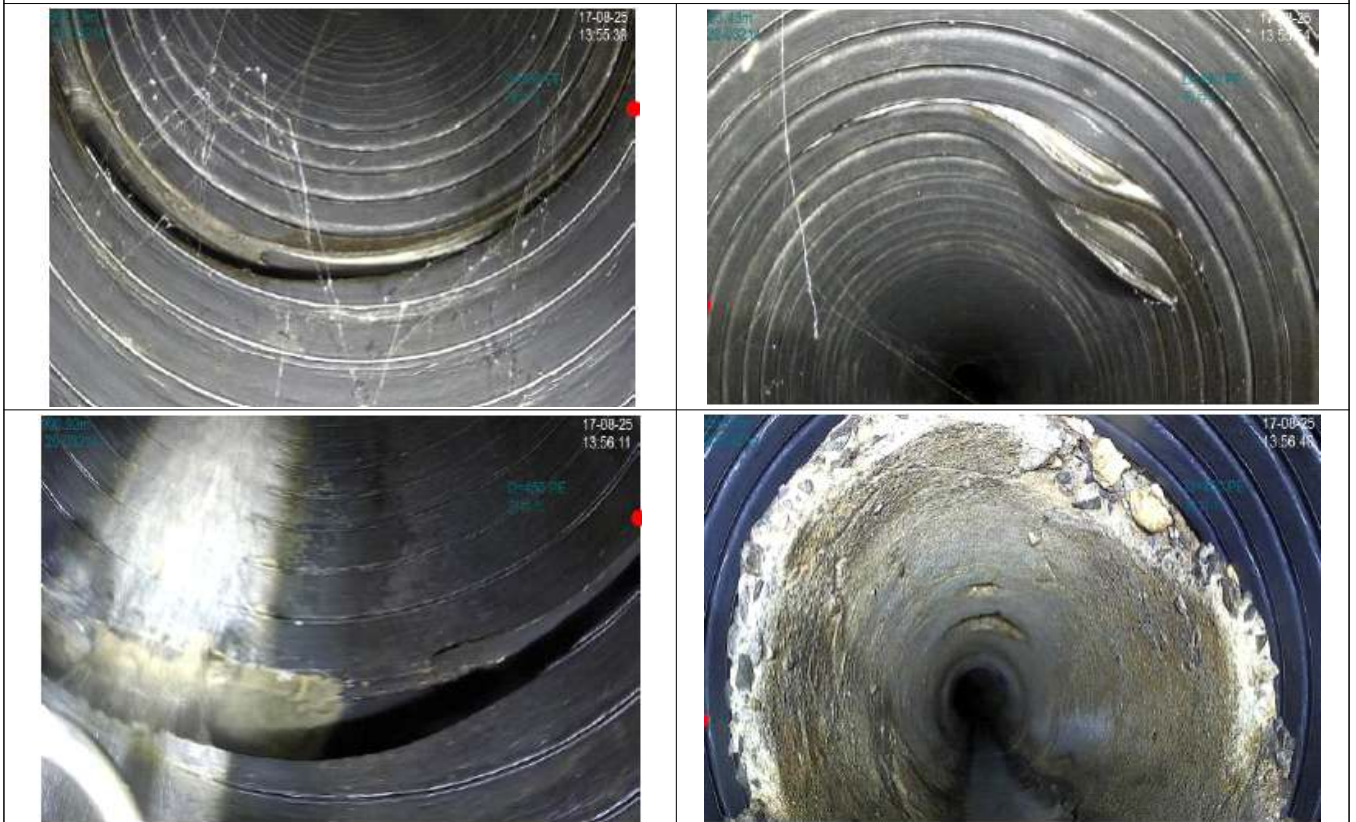

위치도 및 현황사진

현 황 사 진

위치도 및 현황사진

| | |
|---------------------|--|
| <p>위 치 도</p> | <p>상도1동 720-2(관로번호 20-03214) D450, L=26m</p> |
| | |

현 황 사 진

위치도 및 현황사진

현황 사진

위치도 및 현황사진