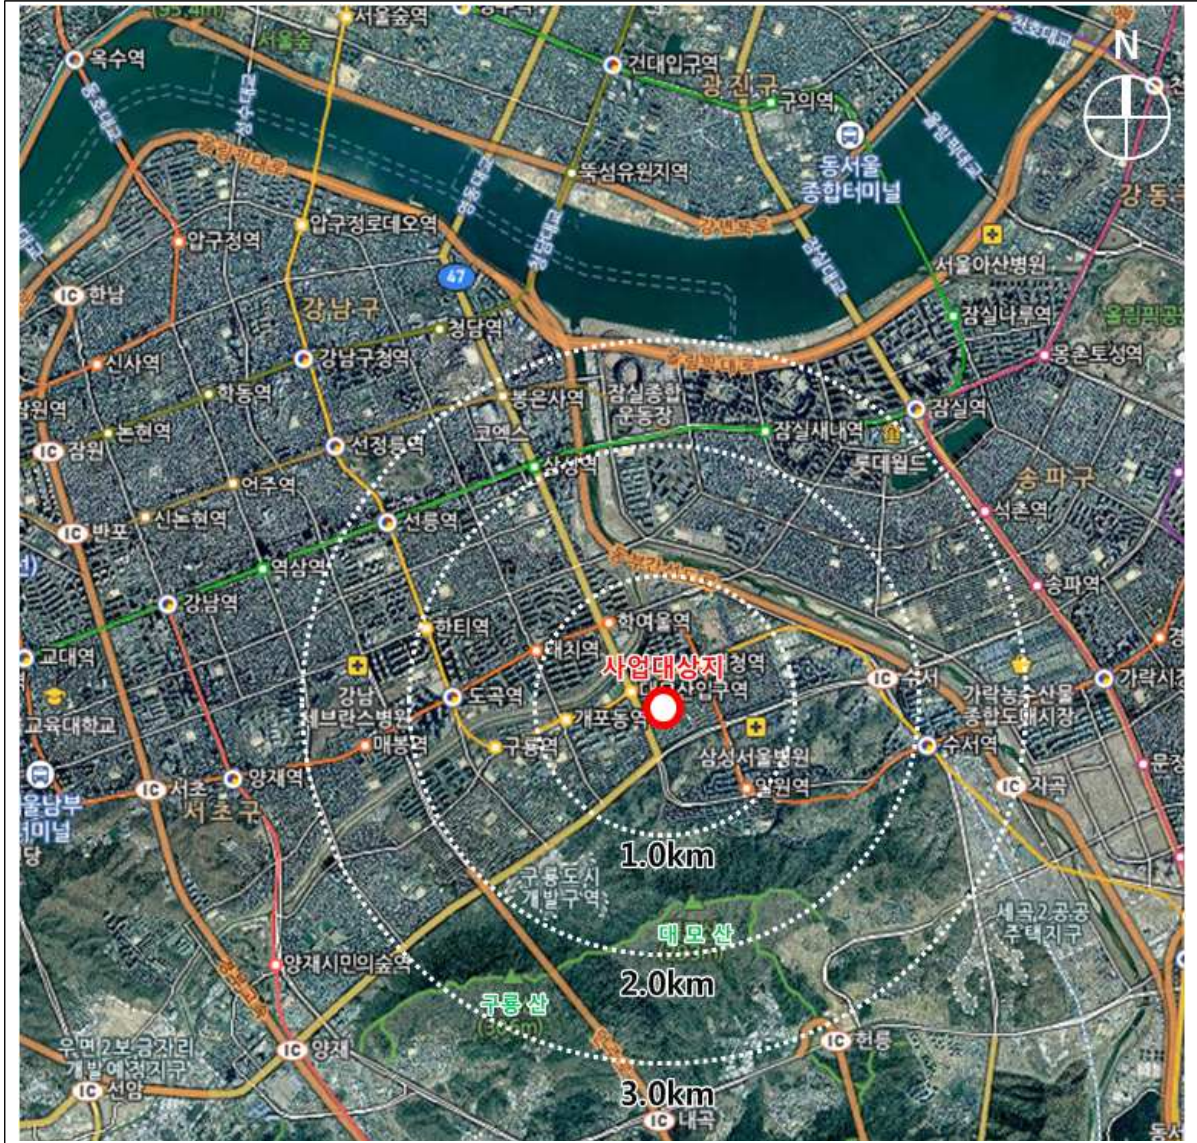

# 위치도 및 현황사진

- 사업명 : 개포택지개발지구 내 특별계획구역10 역세권 장기전세주택 사업
- 위치 : 강남구 일원동 611-1번지 일대
- 위치도 · 항공사진 · 조감도 등

# 위치도 및 현황사진

- 사업명 : 광진구 자양12 특별계획구역 주상복합 신축공사
- 위치 : 광진구 자양동 3-7번지 일대
- 위치도 · 항공사진 · 조감도 등