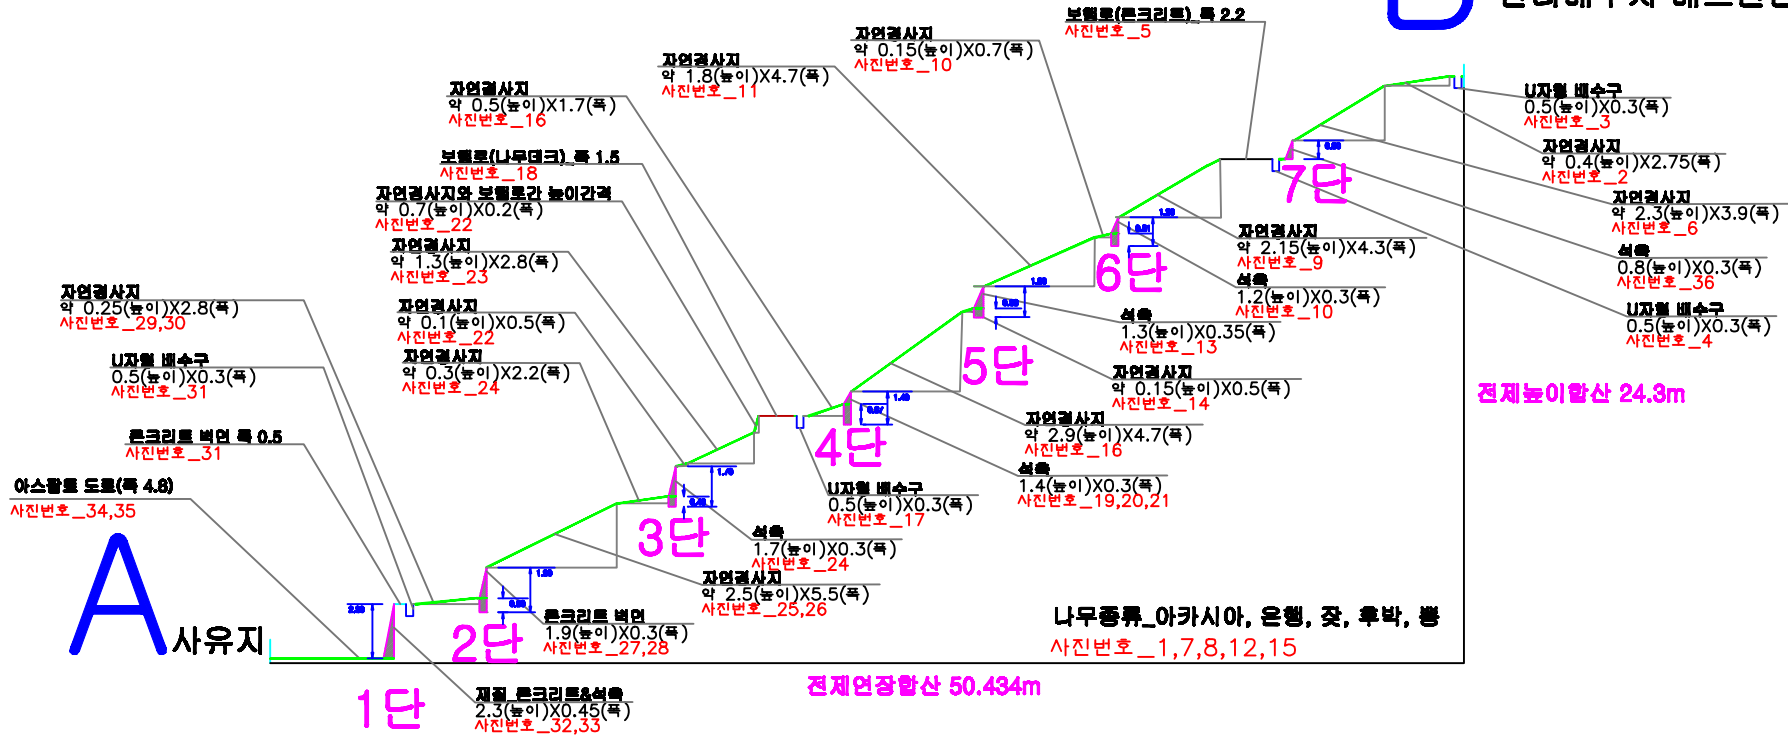

만리배수지 단면도

B

만리배수지 배드민턴장

만리배수지 작업구간 현장사진

만리배수지 작업구간 위성사진

만리배수지 작업구간 위치도