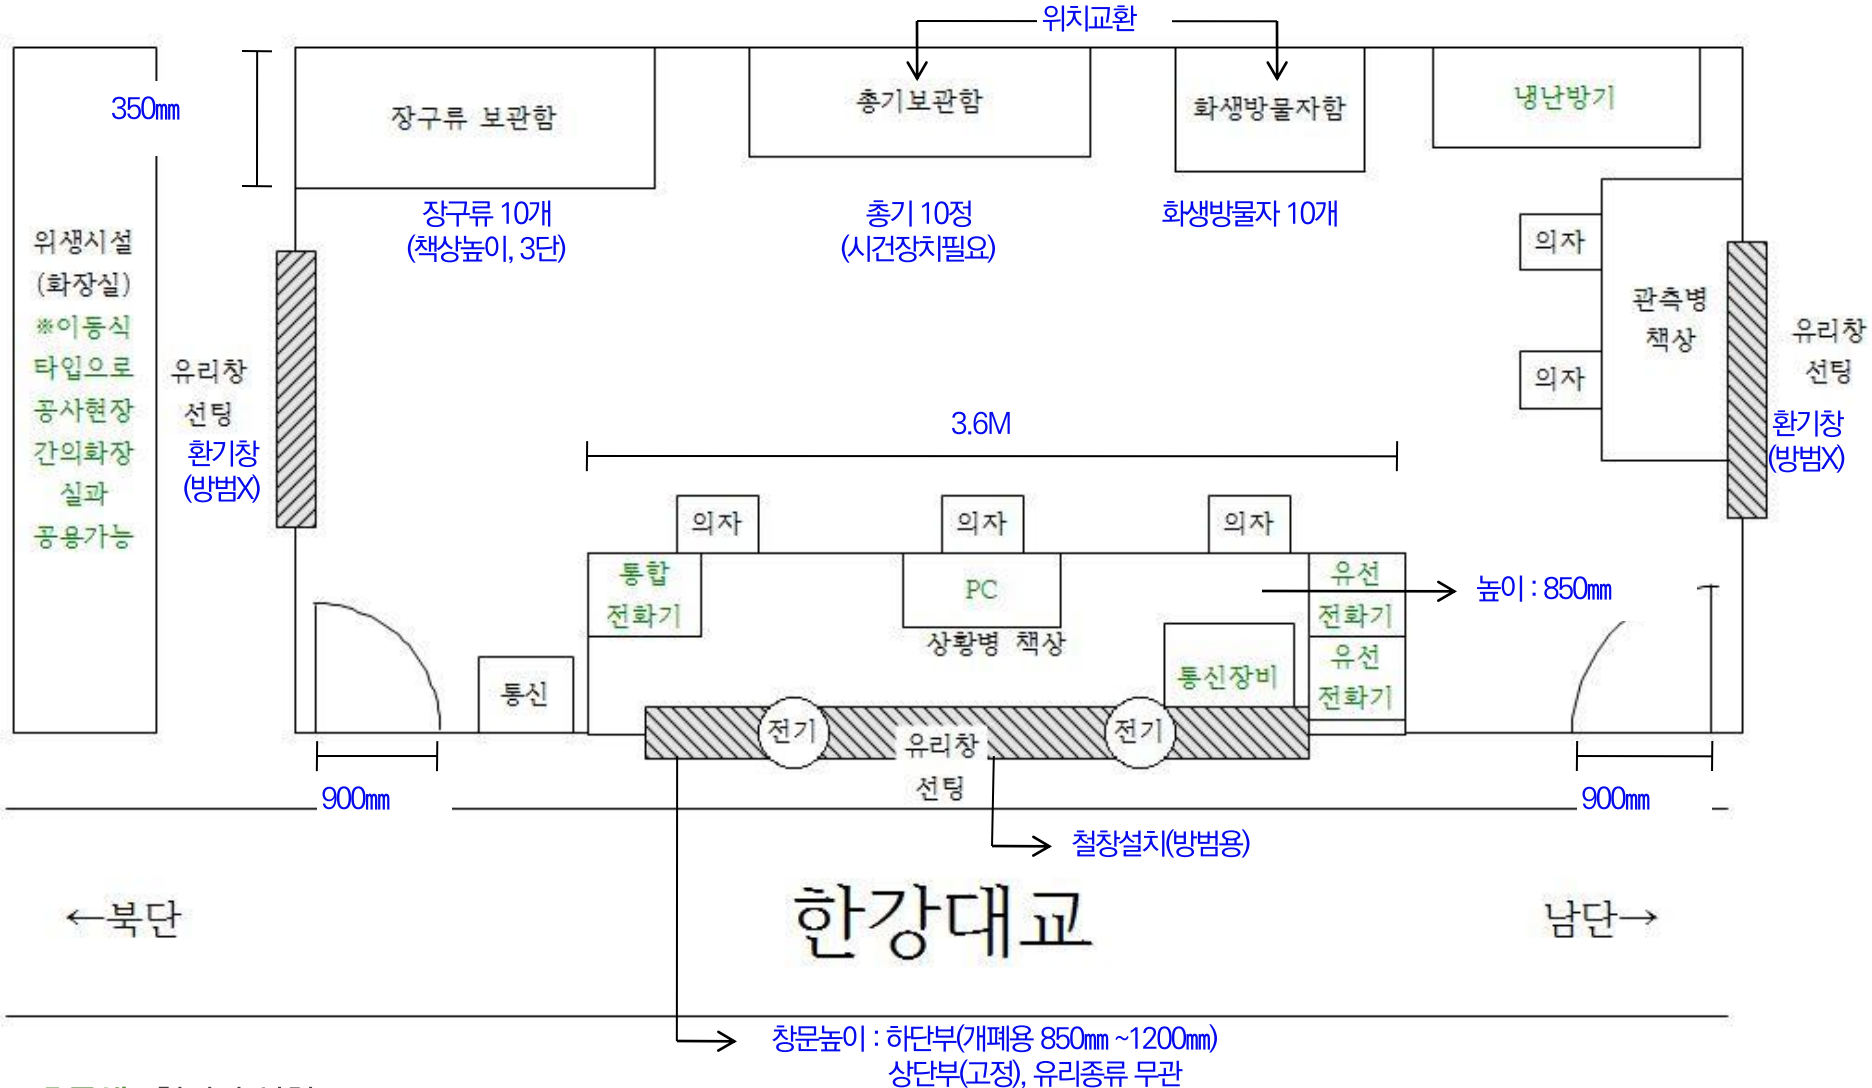

# 임시 한강검문소 평면도 (일반 컨테이너 타입 3x6m)

초록색 : 헌병단 설치

검은색 : 서울시 설치