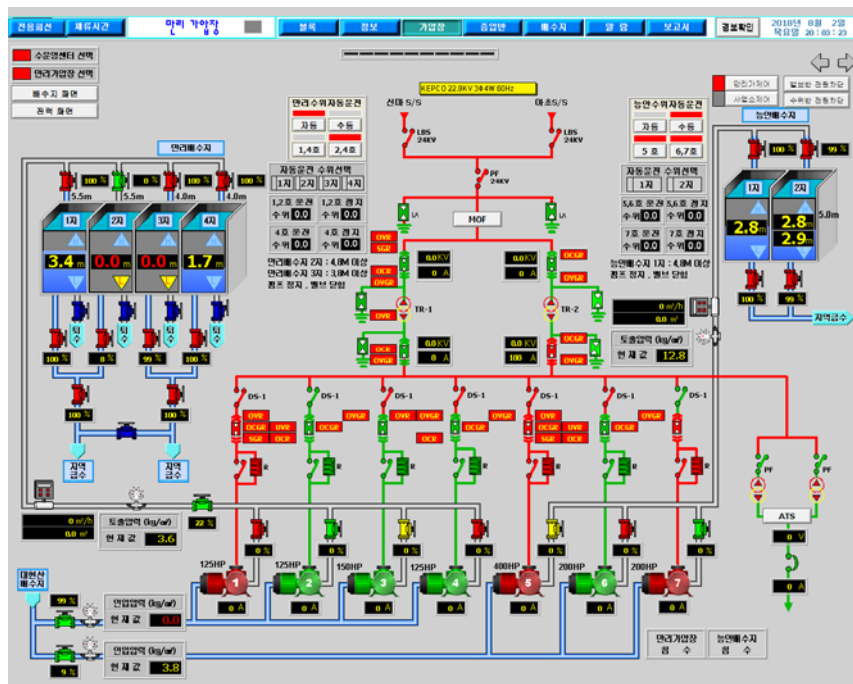

계 약 명 : 만리가압장 원격감시제어반 제작구매 설치

현 장 : 만리가압장

설 명 : 광통신장비 설치 완료

계 약 명 : 만리가압장 원격감시제어반 제작구매 설치

현 장 : 만리가압장

설 명 : 광통신장비 프로그램 작업

계 약 명 : 만리가압장 원격감시제어반 제작구매 설치

현 장 : 만리가압장

설 명 : UPS 납품

계 약 명 : 만리가압장 원격감시제어반 제작구매 설치

현 장 : 만리가압장

설 명 : UPS 설치완료

계 약 명 : 만리가압장 원격감시제어반 제작구매 설치

현 장 : 서부수도사업소

설 명 : HMI프로그램 작업

계 약 명 : 만리가압장 원격감시제어반 제작구매 설치

현 장 : 서부수도사업소

설 명 : HMI 작업 전

계 약 명 : 만리가압장 원격감시제어반 제작구매 설치

현 장 : 서부수도사업소

설 명 : HMI 작업 후