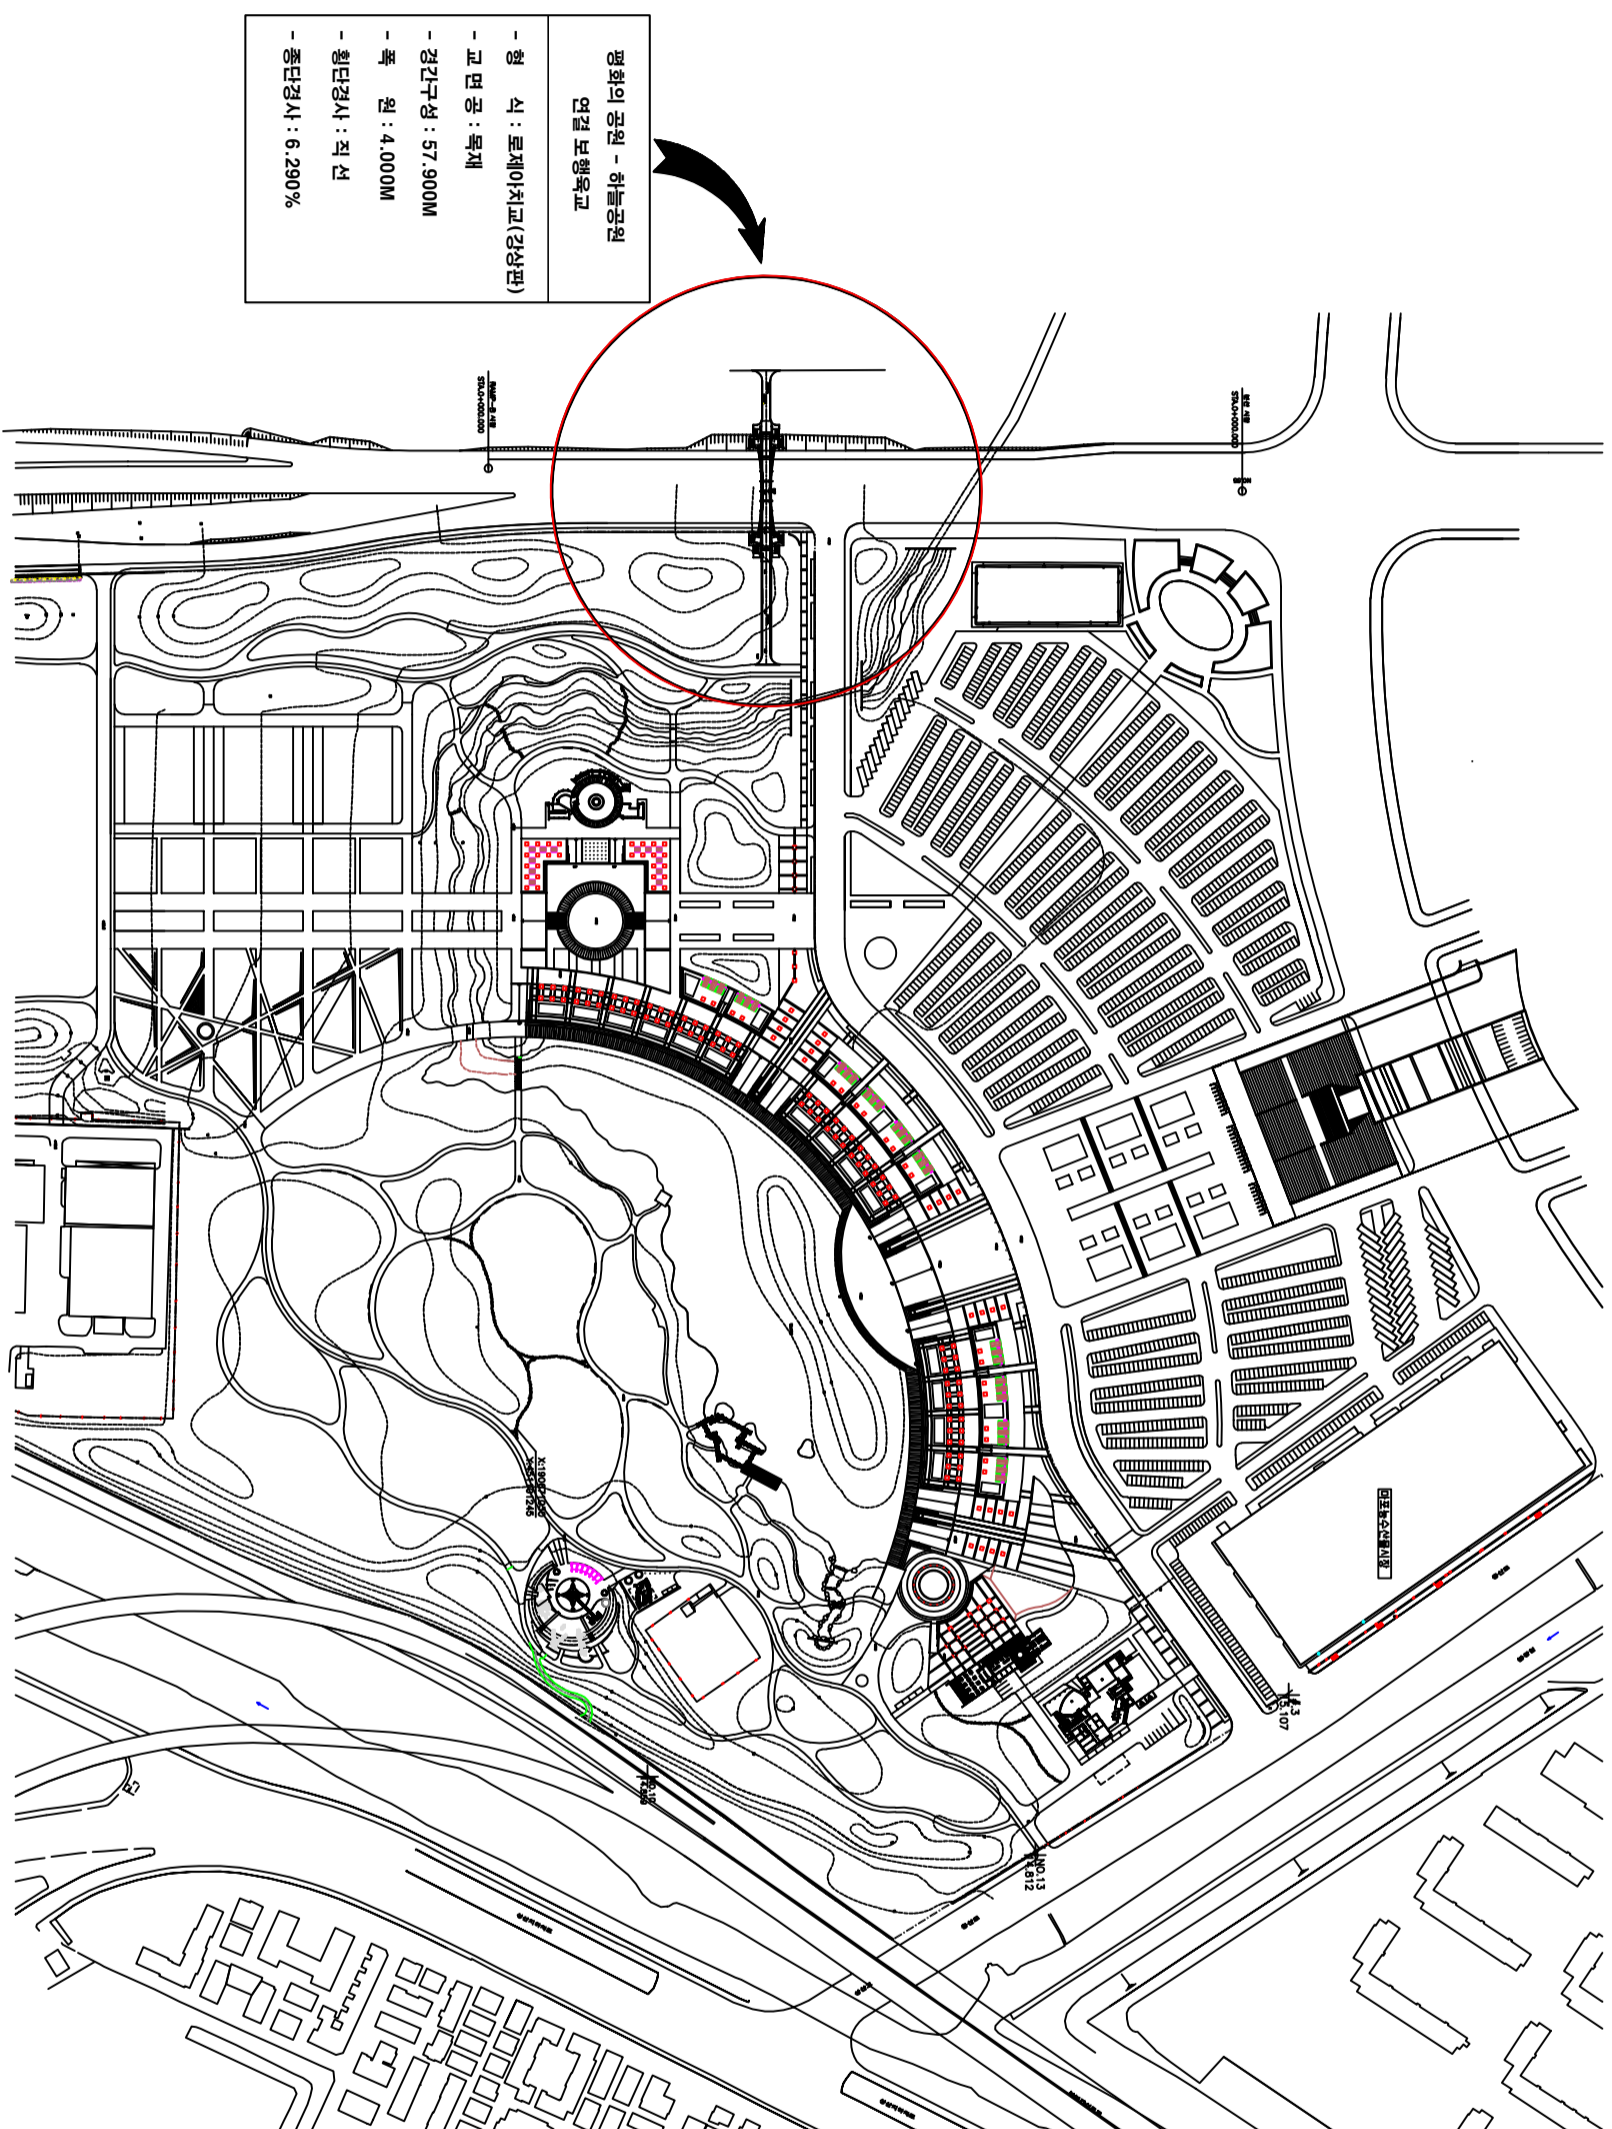

# 위 치 도

NOTES

서부공원녹지사업소

설계 DESIGNED BY

심사 CHECKED BY

일시 DATE  
2018. 8

PROJECT TITLE  
월드컵공원육교 바닥정비공사

도면명 SHEET TITLE  
위 치 도

도면번호 SHEET NO.  
001

매장