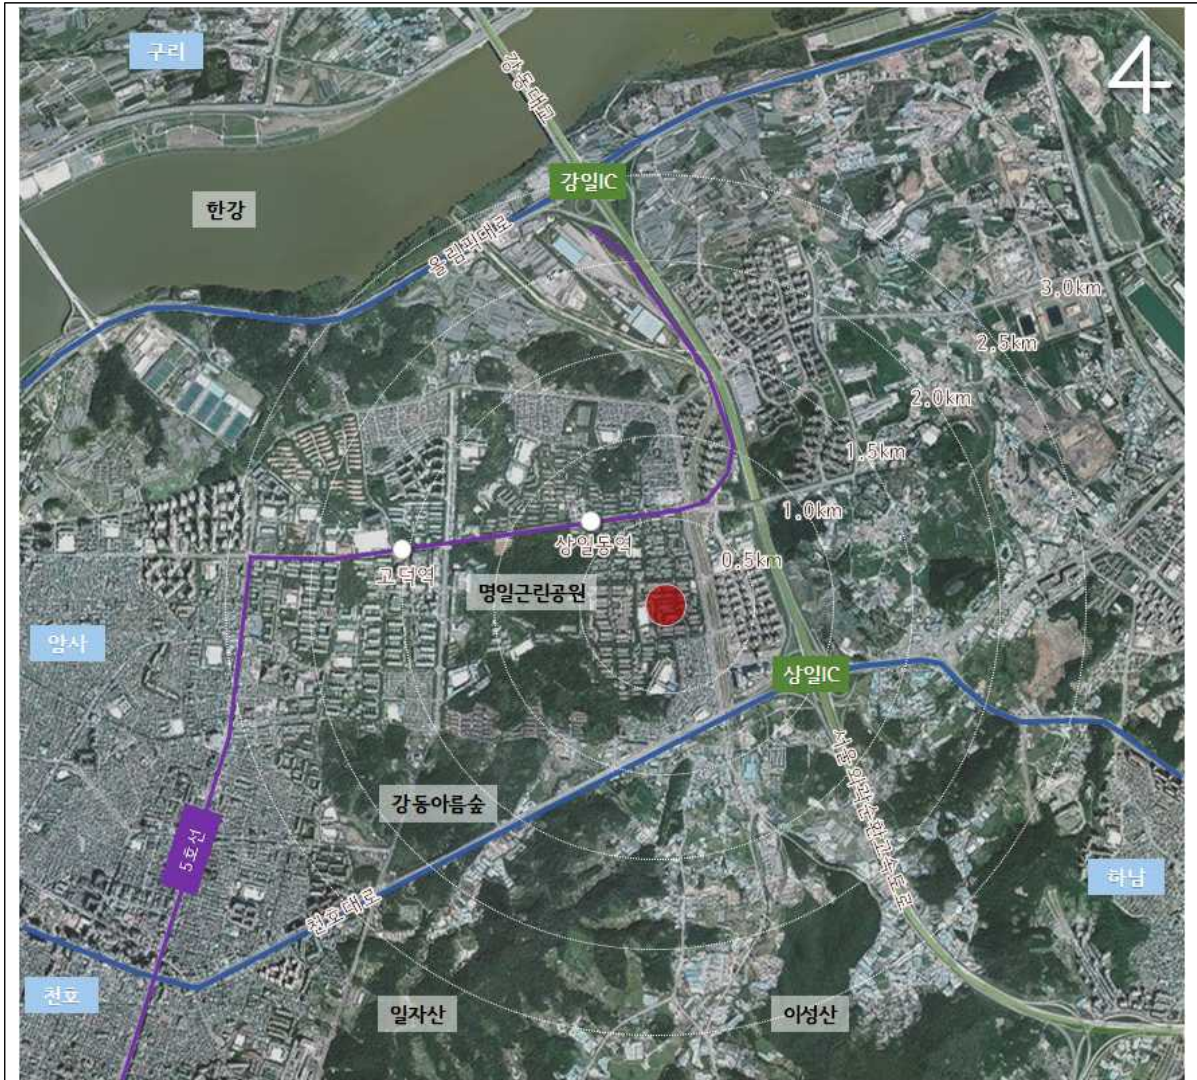

# 위치도 및 현황사진

- 사업명 : 고덕주공6단지 주택재건축정비사업(변경)
- 위치 : 강동구 상일동 124번지 일대
- 위치도 · 항공사진 · 조감도 등

# 위치도 및 현황사진

- 사업명 : 강남구 논현동 106-21외1, 106번지외1 신축사업(신규)
- 위치 : 강남구 논현동 106, 106-1,21,22,
- 위치도 · 항공사진 · 조감도 등