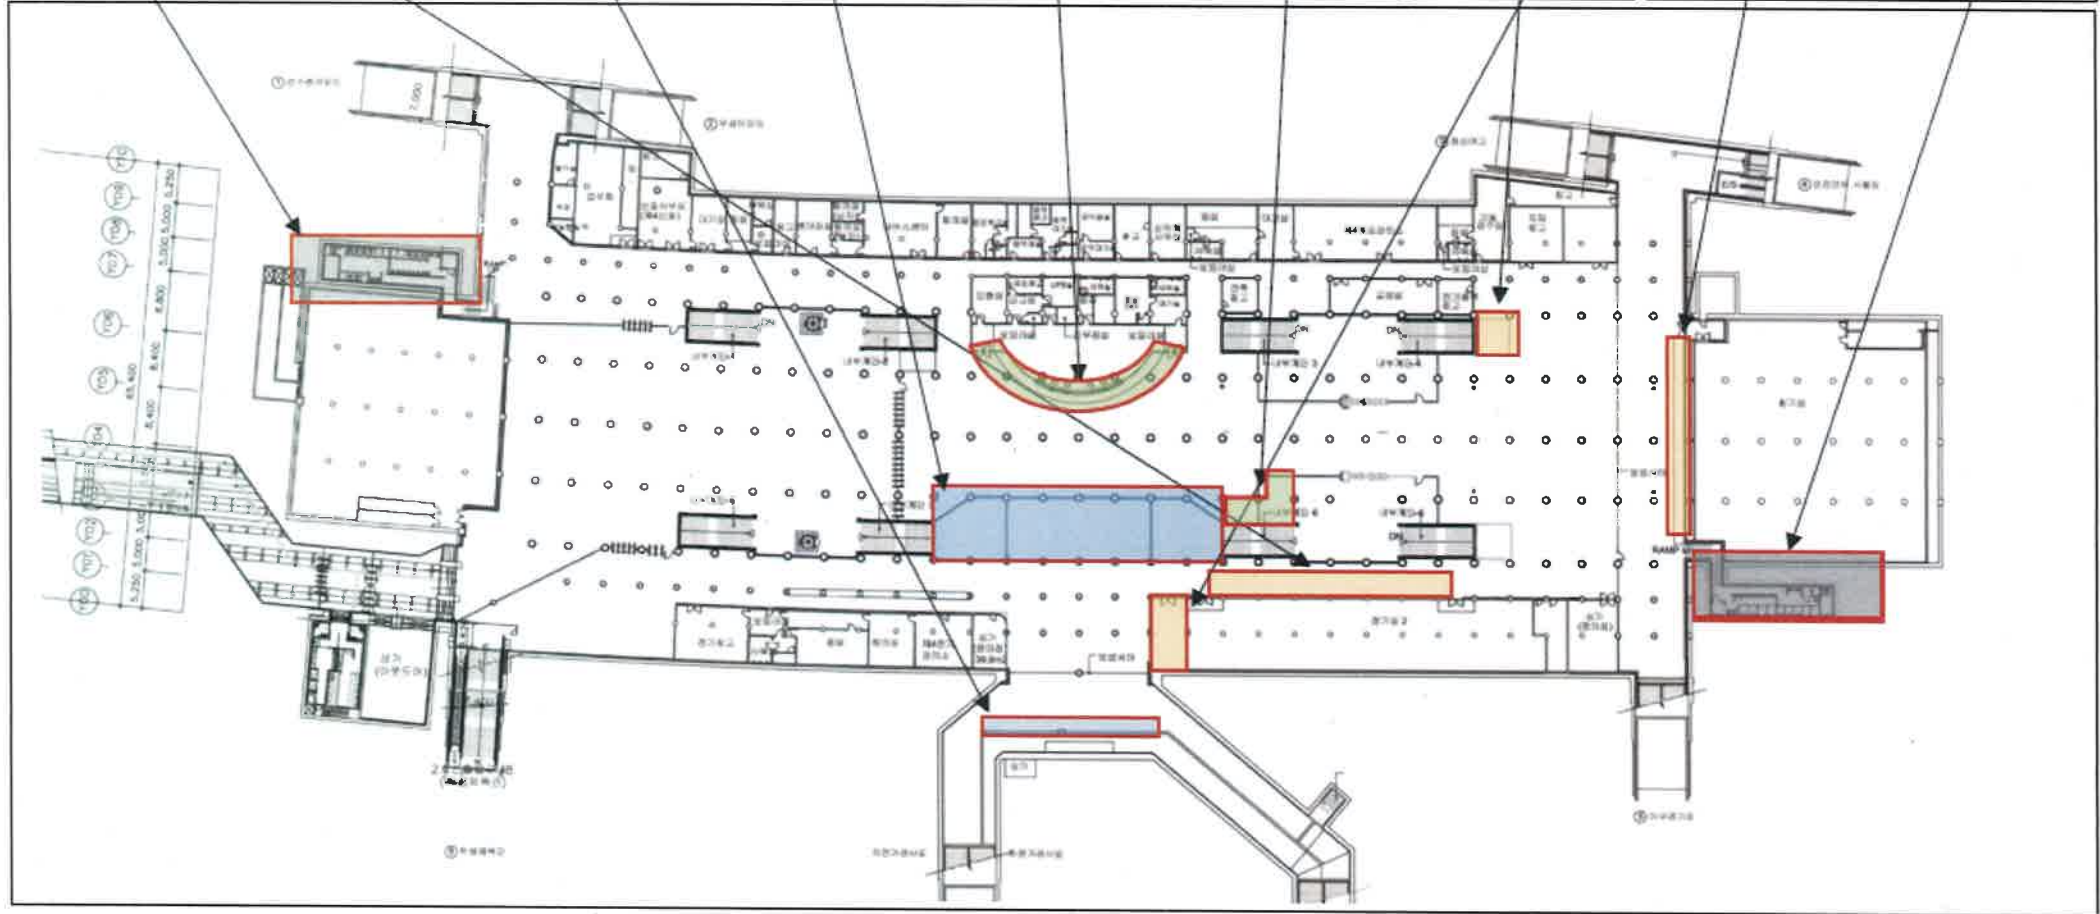

2호선 종합운동장역

역장확인

역명	종합운동장역(2)
역장	박경익

* 각 객실에서 사제점의 후 영사 가능 (간혹 개체(개방))

■ commerce
 ■ Healing
 ■ common
 ■ General

A-01	A-02	A-03	A-04	A-05	A-06	A-07	A-08	A-09
스마트 화장실	020 키오스크	스마트 그린 존	문화공간	미디어 월	스포츠 체험존	스포츠용품 & 식음료	스마트 락커	스마트 화장실
독립콘텐츠	디지털허브연동	독립콘텐츠	독립콘텐츠	독립콘텐츠	독립콘텐츠	독립콘텐츠	디지털허브연동	독립콘텐츠
통합 모바일 APP적용							통합 모바일 APP적용	