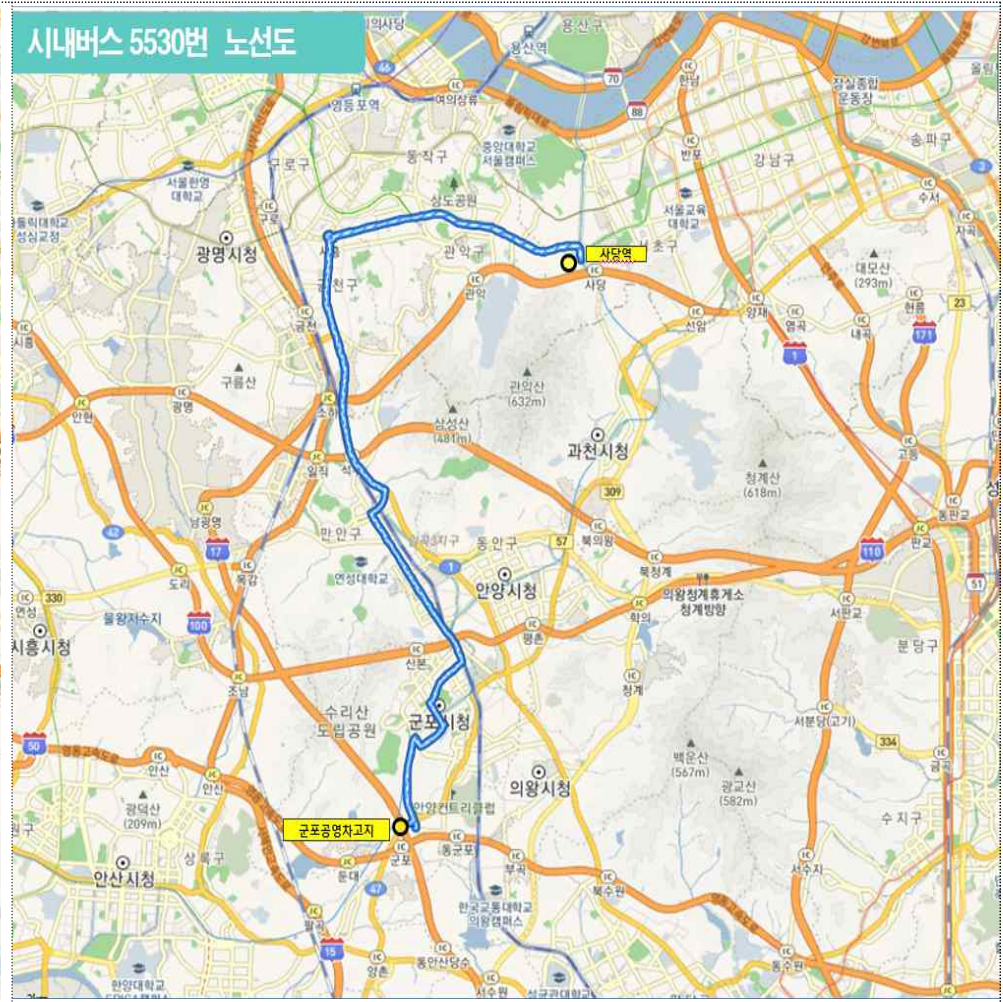

# 시내버스 5528번, 5530번 노선 조정도(동작대로 버스전용차로 공사관련)

5528번 현행 노선도

5530번 현행 노선도