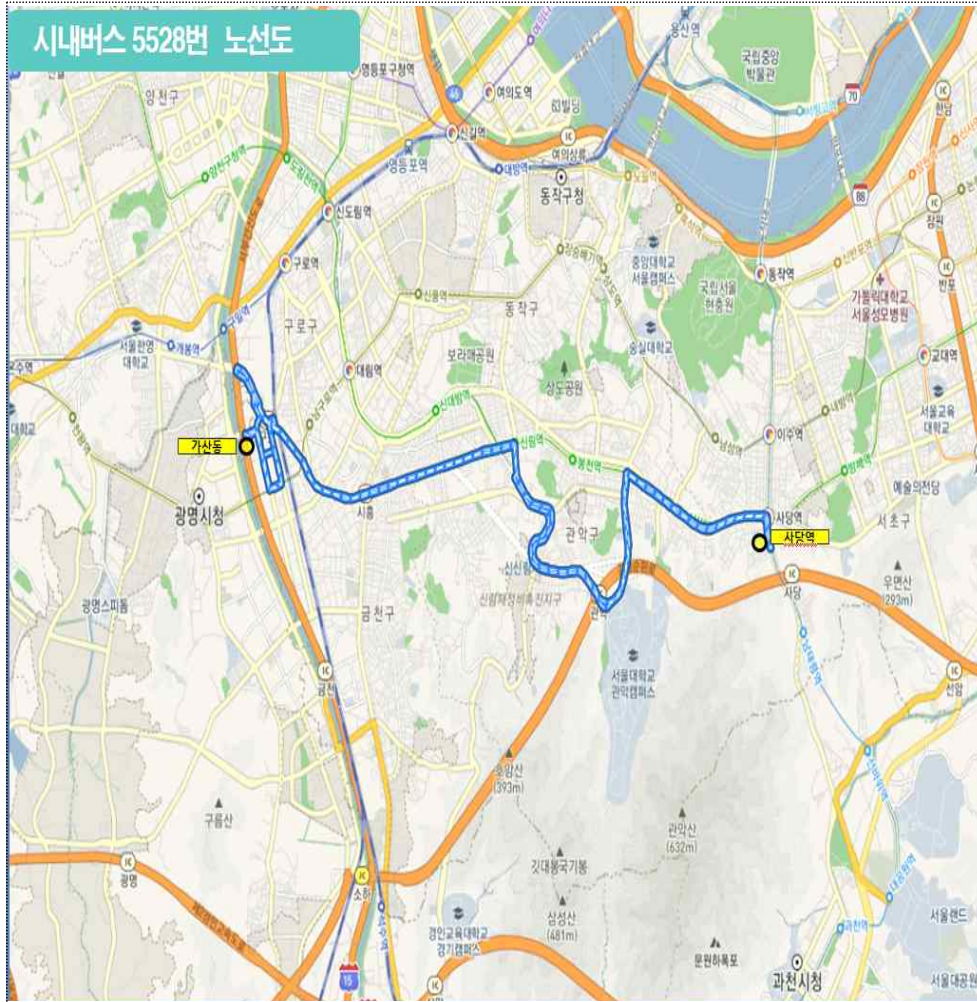

# 시내버스 5528번, 5530번 노선 조정도(동작대로 버스전용차로 공사관련)

5528번 현행 노선도

5530번 현행 노선도