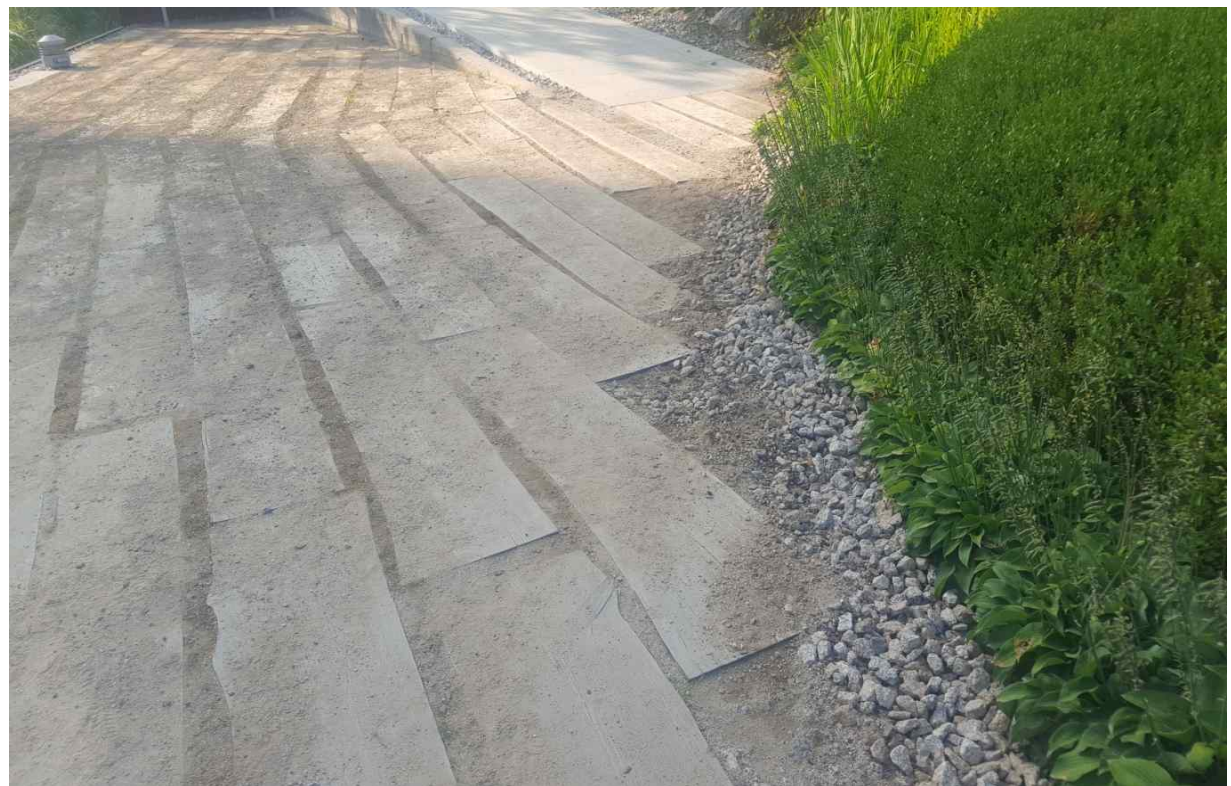

사 진 대 지

공 사 명	경의선 숲길공원 새창고개 낙엽송포장구간 보수정비공사		
위 치	맥문동식재	내 용	착공전

공 사 명	경의선 숲길공원 새창고개 낙엽송포장구간 보수정비공사		
위 치	맥문동식재	내 용	시공완료

사 진 대 지

공 사 명	경의선 숲길공원 새창고개 낙엽송포장구간 보수정비공사		
위 치	낙엽송 재포장및 자갈수로	내 용	착공전

공 사 명	경의선 숲길공원 새창고개 낙엽송포장구간 보수정비공사		
위 치	낙엽송 재포장및 자갈수로	내 용	시공완료