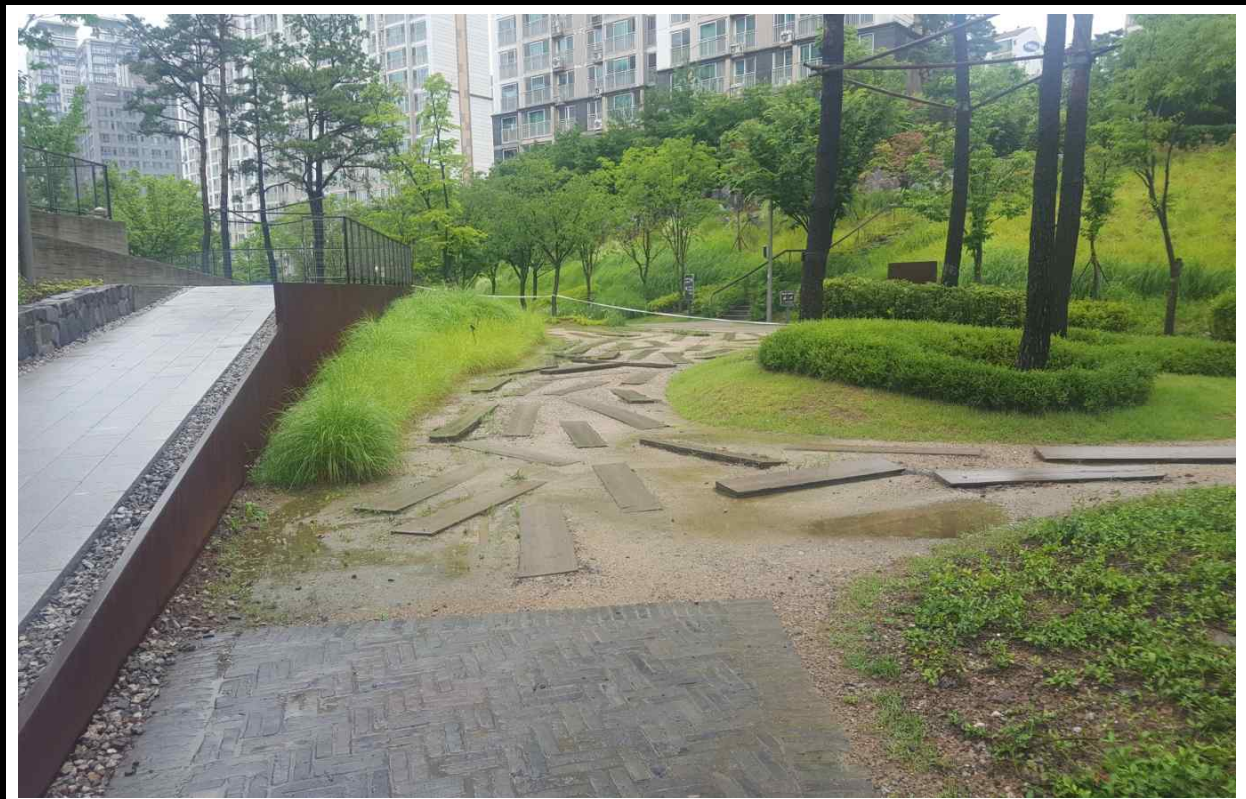

사 진 대 지

공 사 명	경의선 숲길공원 새창고개 낙엽송포장구간 보수정비공사		
위 치	현무암디딤돌,수크렁,맥문동식재	내 용	착공전

공 사 명	경의선 숲길공원 새창고개 낙엽송포장구간 보수정비공사		
위 치	현무암디딤돌,수크렁,맥문동식재	내 용	시공완료