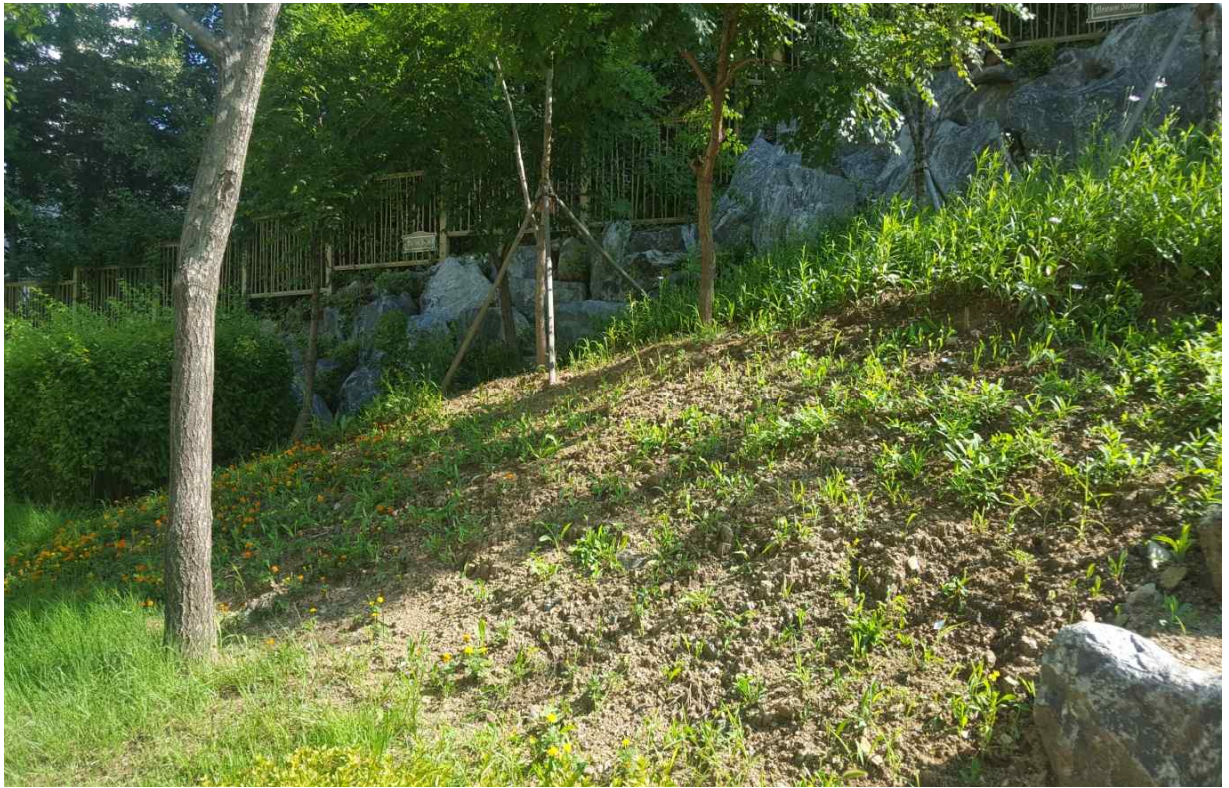

사 진 대 지

공 사 명	경의선 숲길공원 새창고개 낙엽송포장구간 보수정비공사		
위 치	맥문동,수크령식재	내 용	착공전

공 사 명	경의선 숲길공원 새창고개 낙엽송포장구간 보수정비공사		
위 치	맥문동,수크령식재	내 용	시공완료