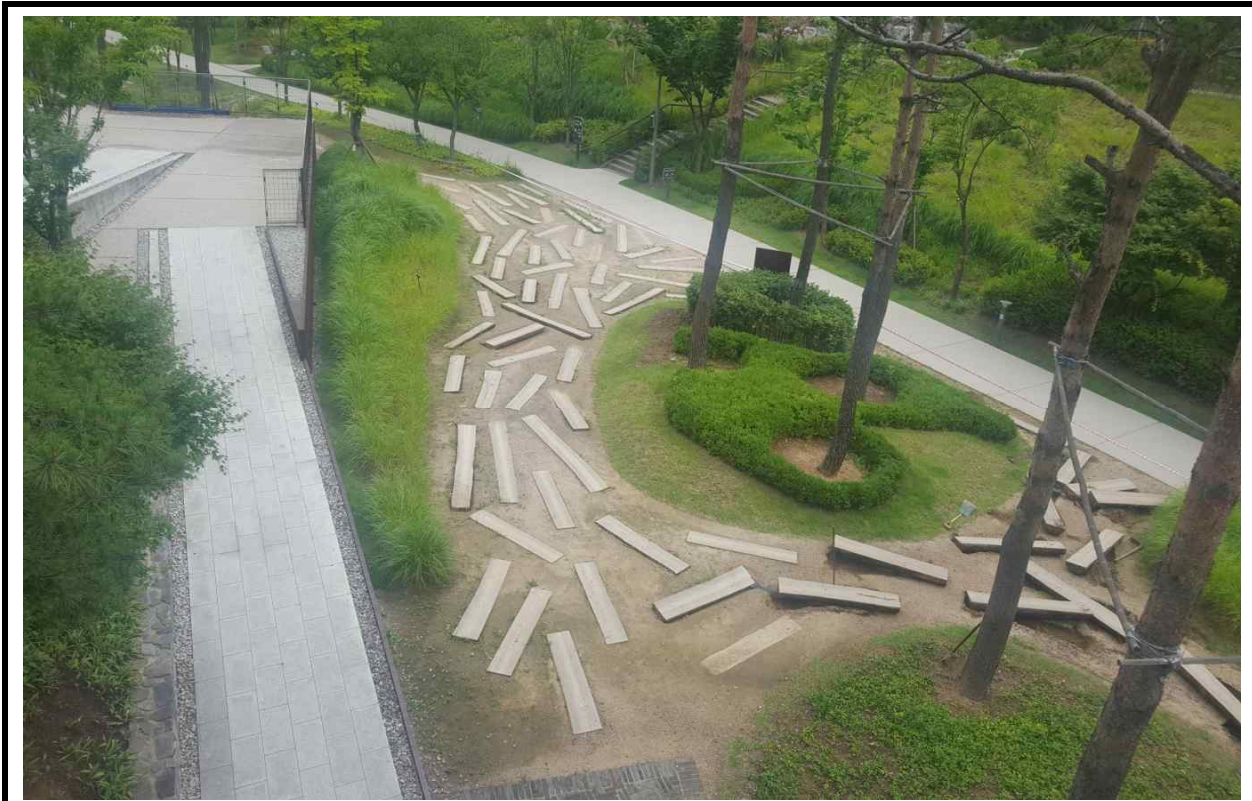

사 진 대 지

공 사 명	경의선 숲길공원 새창고개 낙엽송포장구간 보수정비공사		
위 치	트렌치,현무암디딤돌,수크렁식재	내 용	착공전

공 사 명	경의선 숲길공원 새창고개 낙엽송포장구간 보수정비공사		
위 치	트렌치,현무암디딤돌,수크렁식재	내 용	시공완료

사 진 대 지

공 사 명	경의선 숲길공원 새창고개 낙엽송포장구간 보수정비공사		
위 치	전경	내 용	착공전

공 사 명	경의선 숲길공원 새창고개 낙엽송포장구간 보수정비공사		
위 치	전경	내 용	시공완료

사 진 대 지

공 사 명	경의선 숲길공원 새창고개 낙엽송포장구간 보수정비공사		
위 치	맥문동식재	내 용	착공전

공 사 명	경의선 숲길공원 새창고개 낙엽송포장구간 보수정비공사		
위 치	맥문동식재	내 용	시공완료

사 진 대 지

공 사 명	경의선 숲길공원 새창고개 낙엽송포장구간 보수정비공사		
위 치	낙엽송 재포장및 자갈수로	내 용	착공전

공 사 명	경의선 숲길공원 새창고개 낙엽송포장구간 보수정비공사		
위 치	낙엽송 재포장및 자갈수로	내 용	시공완료

사 진 대 지

공 사 명	경의선 숲길공원 새창고개 낙엽송포장구간 보수정비공사		
위 치	맥문동,수크령식재	내 용	착공전

공 사 명	경의선 숲길공원 새창고개 낙엽송포장구간 보수정비공사		
위 치	맥문동,수크령식재	내 용	시공완료