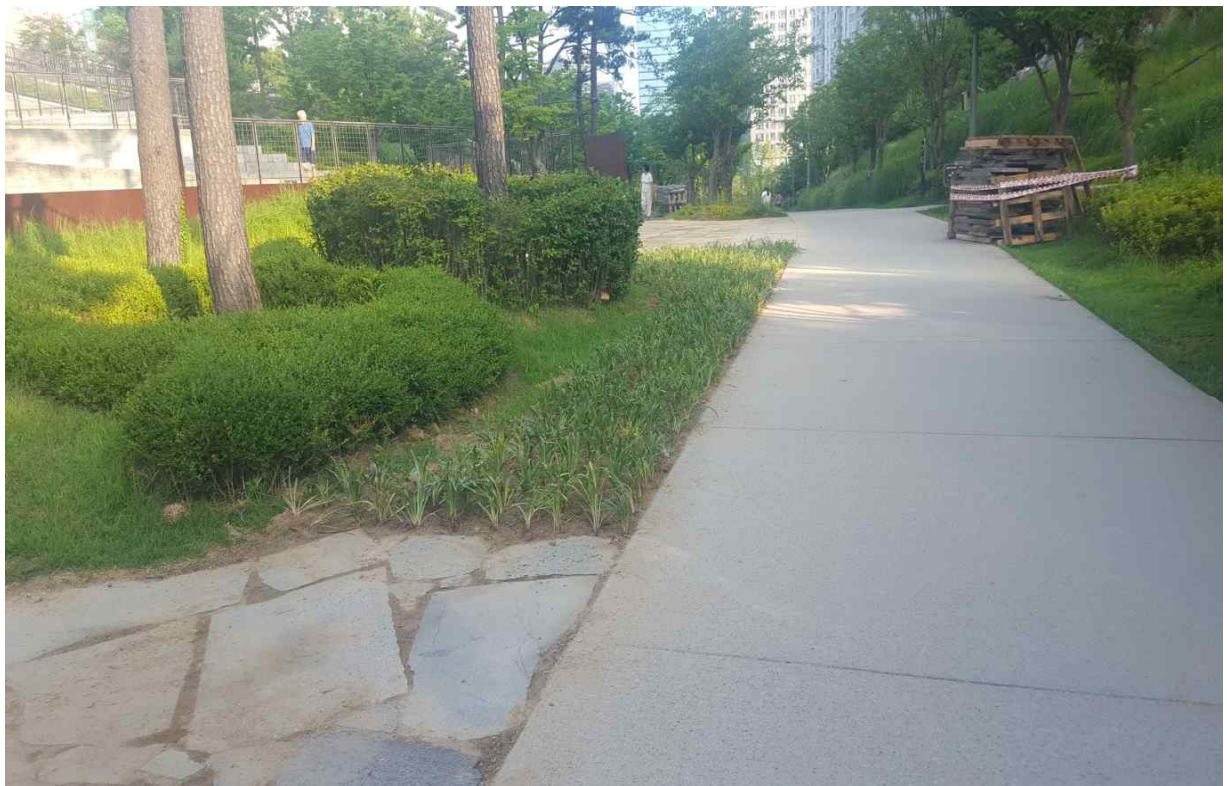

공 사 명	경의선 숲길공원 새창고개 낙엽송포장구간 보수정비공사		
위 치	맥문동식재	내 용	시공완료