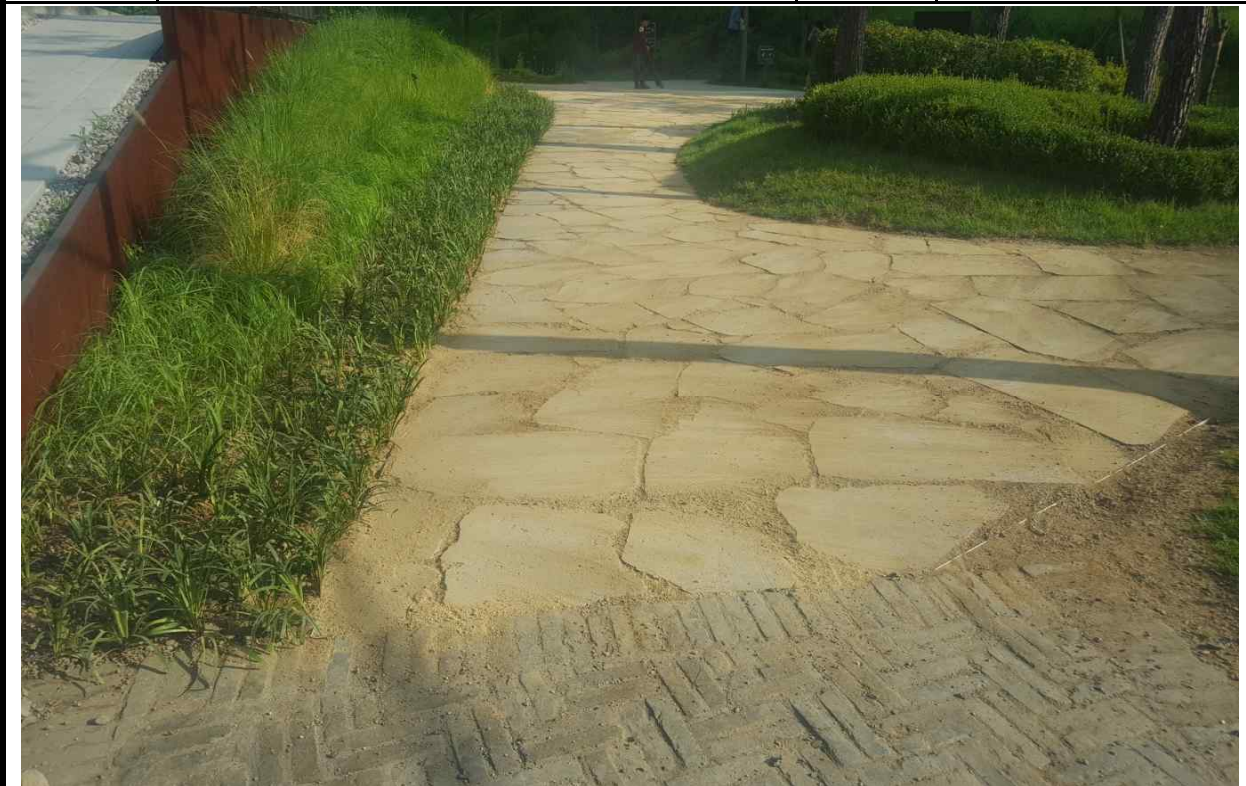

공 사 명	경의선 숲길공원 새창고개 낙엽송포장구간 보수정비공사		
위 치	현무암디딤돌,수크렁,맥문동식재	내 용	착공전