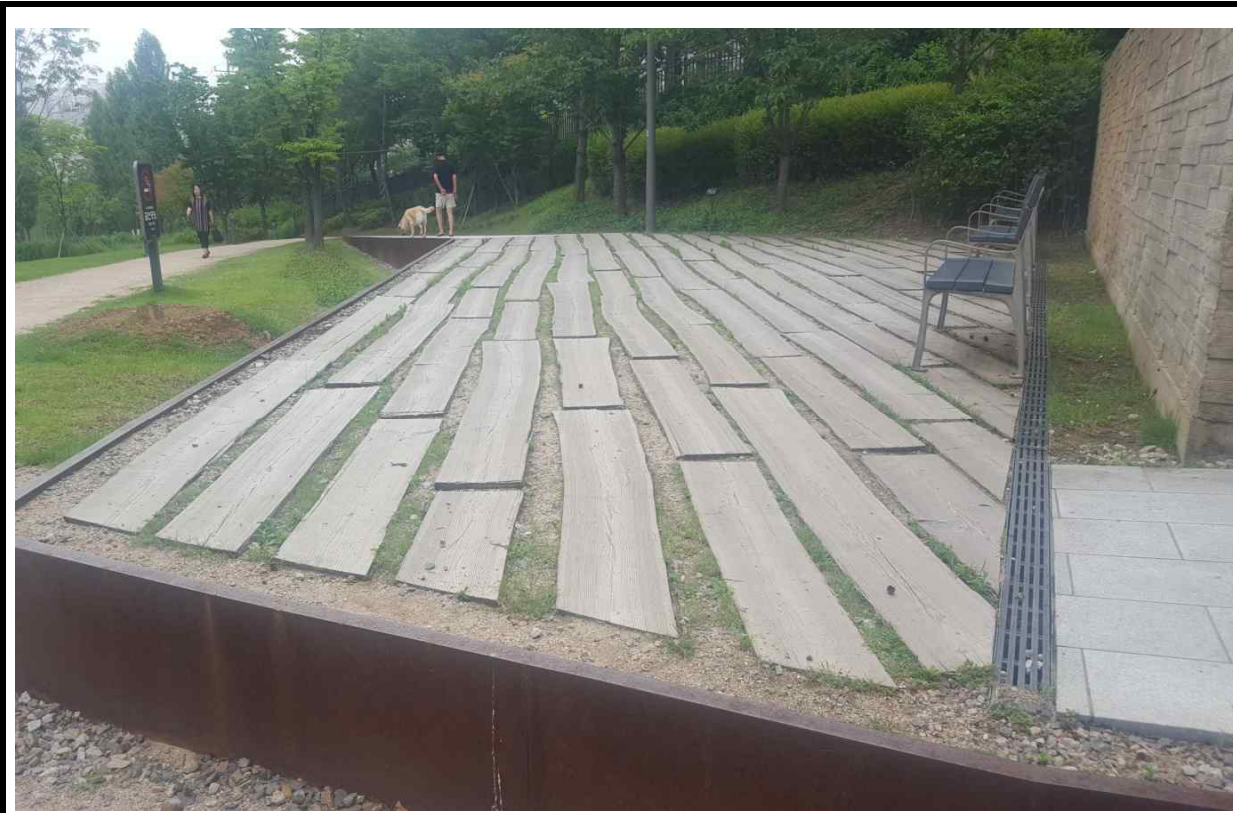

사 진 대 지

공 사 명	경의선 숲길공원 새창고개 낙엽송포장구간 보수정비공사		
위 치	현무암디딤돌,수크렁,맥문동식재	내 용	착공전

공 사 명	경의선 숲길공원 새창고개 낙엽송포장구간 보수정비공사		
위 치	현무암디딤돌,수크렁,맥문동식재	내 용	시공완료

사 진 대 지

공 사 명	경의선 숲길공원 새창고개 낙엽송포장구간 보수정비공사		
위 치	멀칭재	내 용	착공전

공 사 명	경의선 숲길공원 새창고개 낙엽송포장구간 보수정비공사		
위 치	멀칭재	내 용	시공완료

사 진 대 지

공 사 명	경의선 숲길공원 새창고개 낙엽송포장구간 보수정비공사		
위 치	맥문동,수크령식재	내 용	착공전

공 사 명	경의선 숲길공원 새창고개 낙엽송포장구간 보수정비공사		
위 치	맥문동,수크령식재	내 용	시공완료