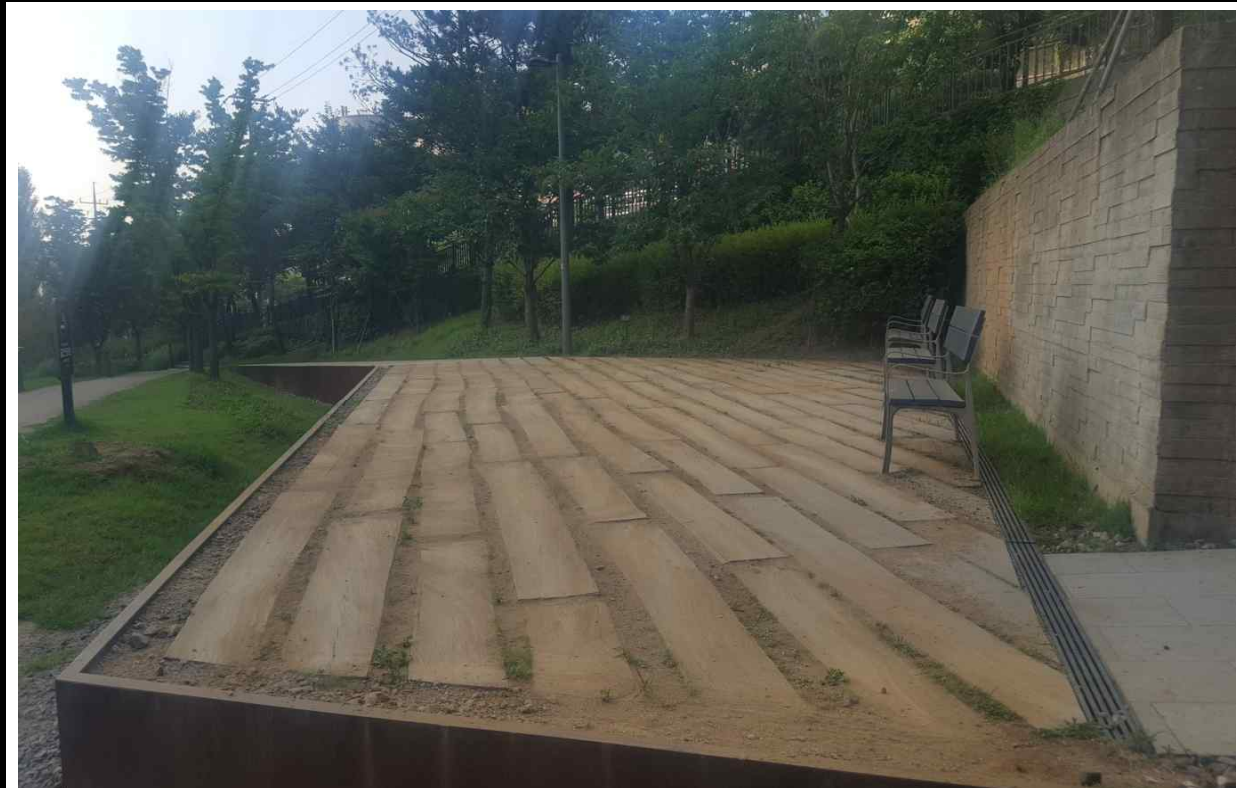

사 진 대 지

공 사 명	경의선 숲길공원 새창고개 낙엽송포장구간 보수정비공사		
위 치	현무암디딤돌,수크렁,맥문동식재	내 용	착공전

공 사 명	경의선 숲길공원 새창고개 낙엽송포장구간 보수정비공사		
위 치	현무암디딤돌,수크렁,맥문동식재	내 용	시공완료

사 진 대 지

공 사 명	경의선 숲길공원 새창고개 낙엽송포장구간 보수정비공사		
위 치	멀칭재	내 용	착공전

공 사 명	경의선 숲길공원 새창고개 낙엽송포장구간 보수정비공사		
위 치	멀칭재	내 용	시공완료

사 진 대 지

공 사 명	경의선 숲길공원 새창고개 낙엽송포장구간 보수정비공사		
위 치	맥문동,수크령식재	내 용	착공전

공 사 명	경의선 숲길공원 새창고개 낙엽송포장구간 보수정비공사		
위 치	맥문동,수크령식재	내 용	시공완료