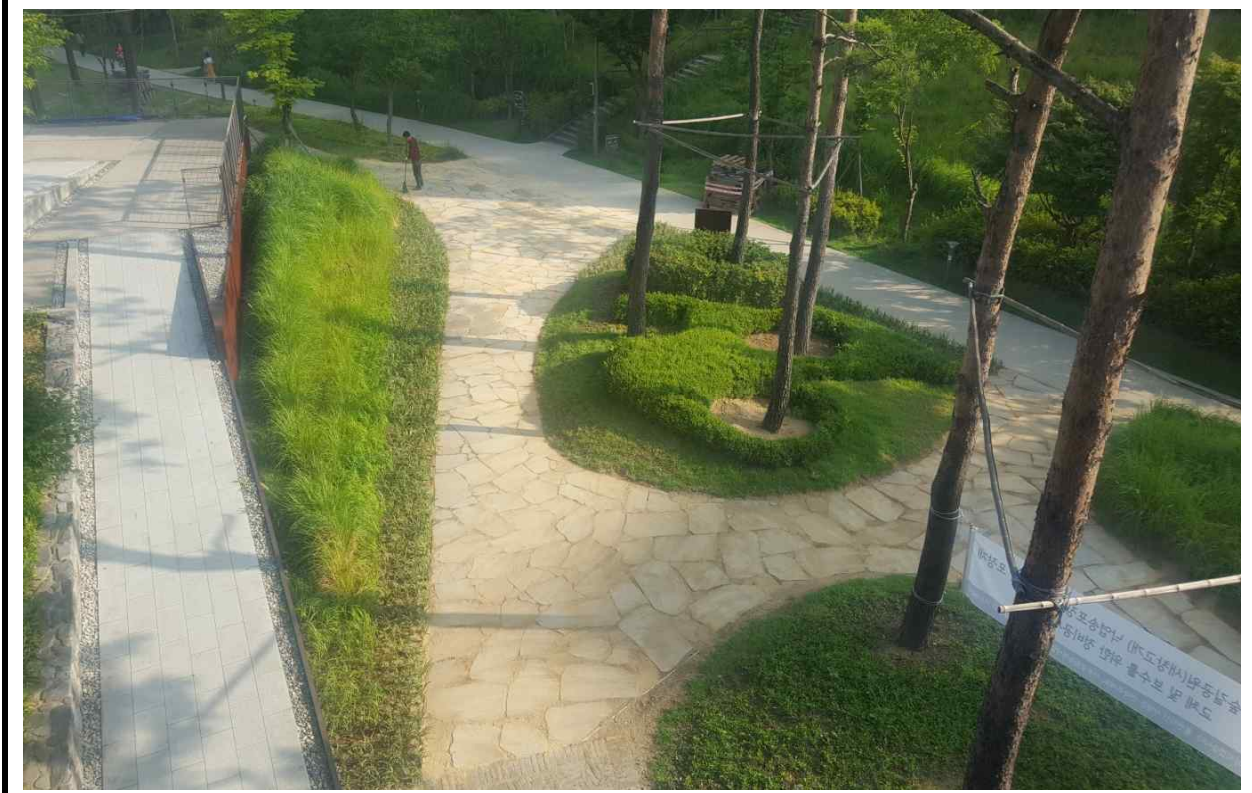

사 진 대 지

공 사 명	경의선 숲길공원 새창고개 낙엽송포장구간 보수정비공사		
위 치	트렌치,현무암디딤돌,수크렁식재	내 용	착공전

공 사 명	경의선 숲길공원 새창고개 낙엽송포장구간 보수정비공사		
위 치	트렌치,현무암디딤돌,수크렁식재	내 용	시공완료

사 진 대 지

공 사 명	경의선 숲길공원 새창고개 낙엽송포장구간 보수정비공사		
위 치	전경	내 용	착공전

공 사 명	경의선 숲길공원 새창고개 낙엽송포장구간 보수정비공사		
위 치	전경	내 용	시공완료

사 진 대 지

공 사 명	경의선 숲길공원 새창고개 낙엽송포장구간 보수정비공사		
위 치	맥문동식재	내 용	착공전

공 사 명	경의선 숲길공원 새창고개 낙엽송포장구간 보수정비공사		
위 치	맥문동식재	내 용	시공완료

사 진 대 지

공 사 명	경의선 숲길공원 새창고개 낙엽송포장구간 보수정비공사		
위 치	낙엽송 재포장및 자갈수로	내 용	착공전

공 사 명	경의선 숲길공원 새창고개 낙엽송포장구간 보수정비공사		
위 치	낙엽송 재포장및 자갈수로	내 용	시공완료