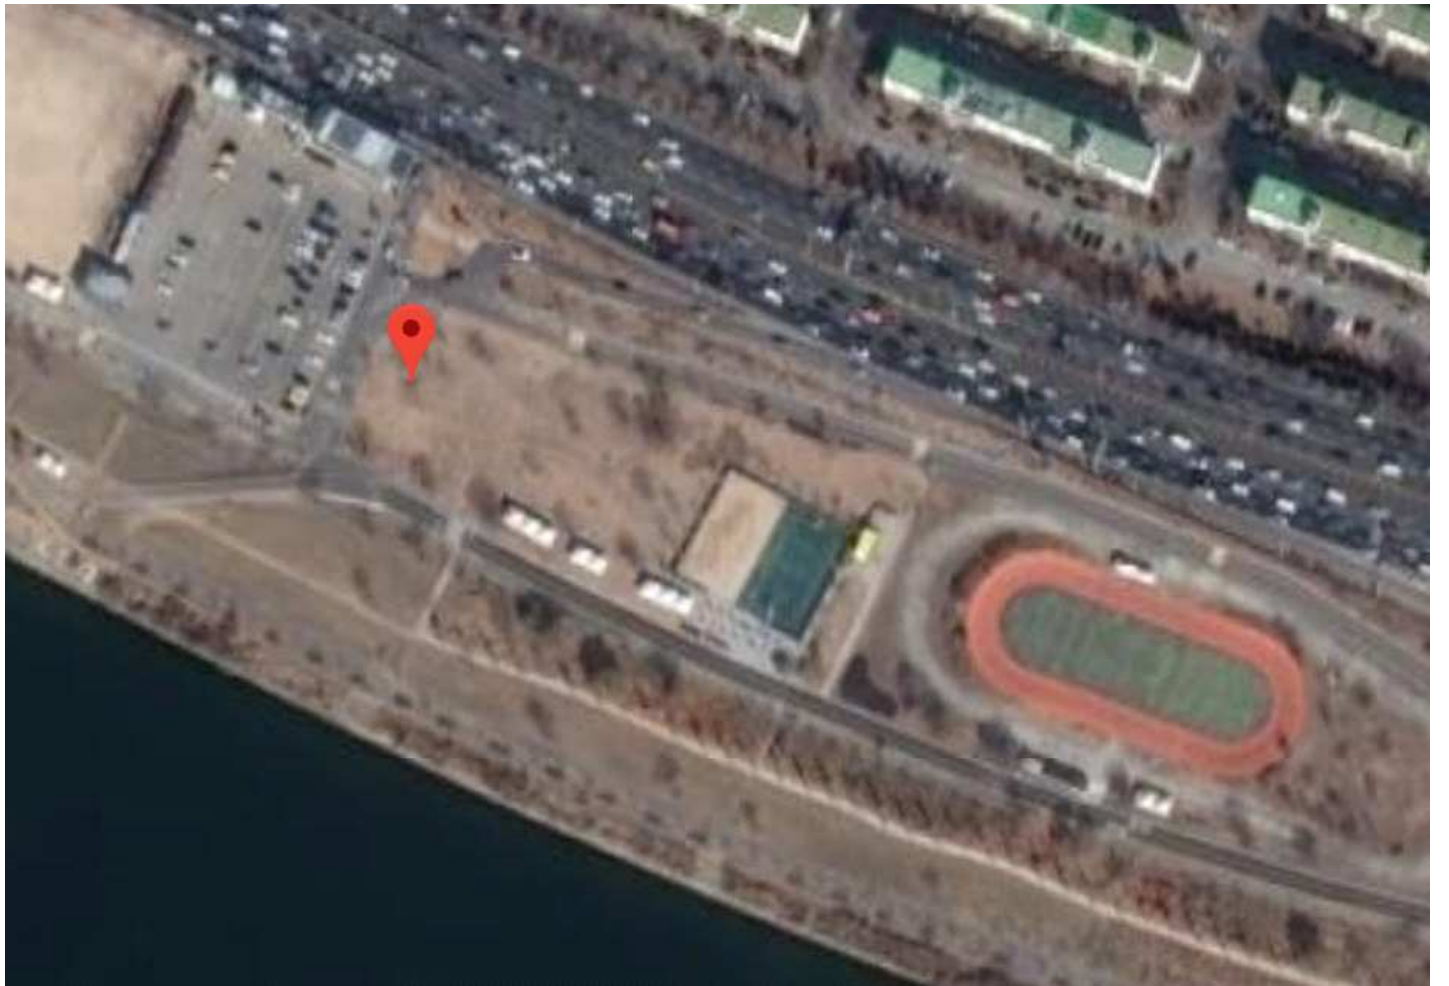

□ 기초작업 작품 ( 총 6 작품 - 이촌공원 5작품, 여의공원 1작품 )

작 품(작가)	한강공원	기초공사 시작일시
뿌리벤치(이용주)	이촌	'18. 6. 20(수)
강변호 상경기(나현)	이촌	'18. 6. 20(수)
만성, 옹어(나현,부지현)	이촌	'18. 6. 20(수)
사색적 허공(박기원)	이촌	'18. 6. 20(수)
Scroll(모토엘라스티코)	이촌	'18. 6. 20(수)
Air Garden(강승현)	여의도	'18. 6. 20(수)

○ 이촌- 기초작업 작품 ( 5작품 )

○ 여의도- 기초작업 작품(1 작품 )

3) 나현,부지현 작가 / 만선 - 용어 ( 구글 좌표 : 37.515942, 126.974721)

4) 박기원 작가 / 사색적 허공 ( 구글 좌표 : 37.523691, 126.953825 )

5) 모토엘라스티코 작가 / 스크롤 ( 구글 좌표 : 37.523691, 126.953825 )

◎ 기초작업 작품 위치 ( 여의도 1 작품 )

1) 강승현 작가 / 에어가든 ( 구글 좌표 : 37.529694, 126.931762 )