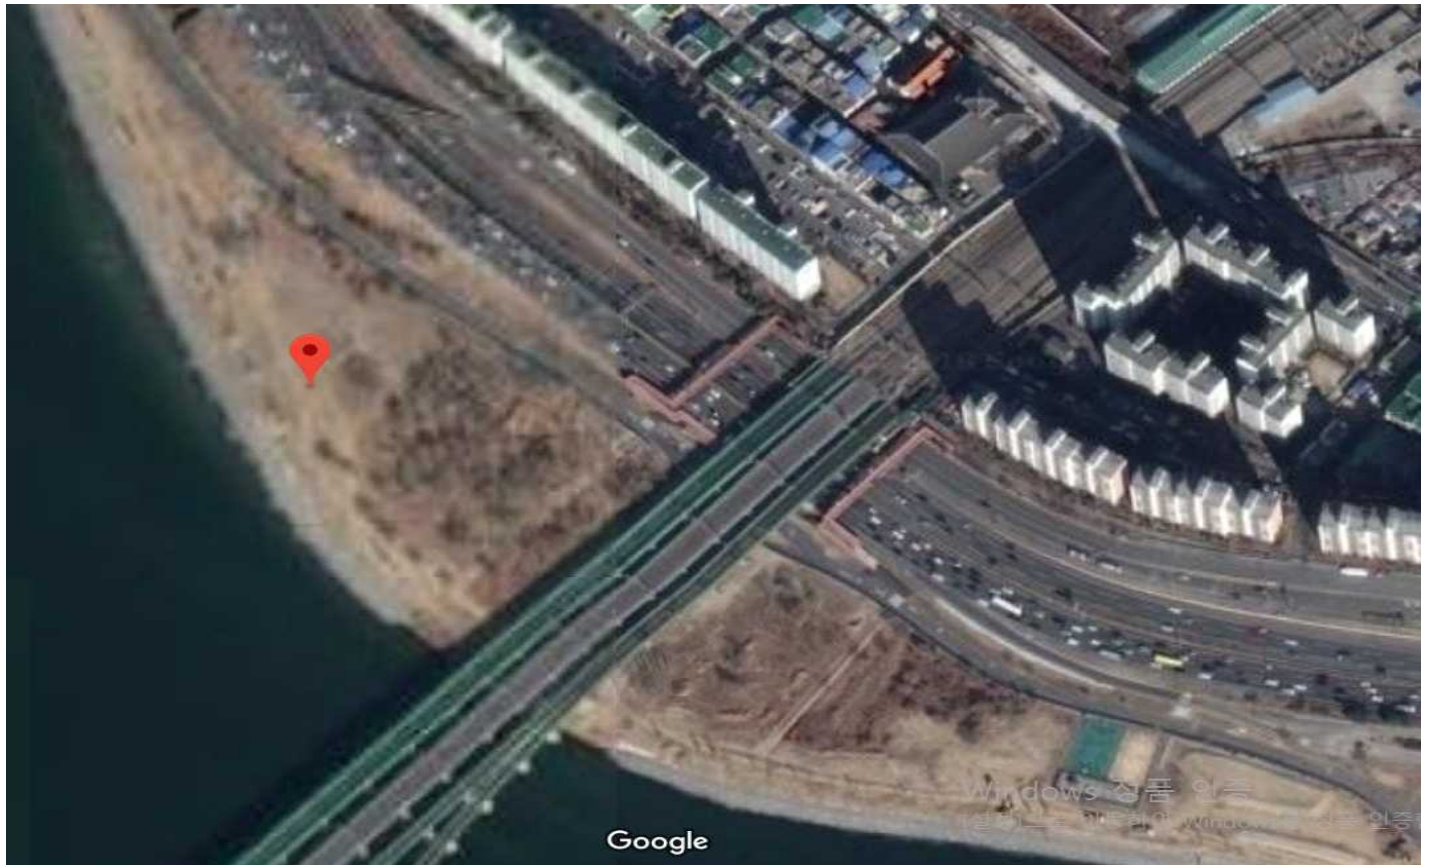

○ 이촌- 기초작업 작품 ( 5작품 )

○ 여의도- 기초작업 작품(1 작품 )

3) 나현,부지현 작가 / 만선 - 용어 ( 구글 좌표 : 37.515942, 126.974721)

4) 박기원 작가 / 사색적 허공 ( 구글 좌표 : 37.523691, 126.953825 )

5) 모토엘라스티코 작가 / 스크롤 ( 구글 좌표 : 37.523691, 126.953825 )

◎ 기초작업 작품 위치 ( 여의도 1 작품 )

1) 강승현 작가 / 에어가든 ( 구글 좌표 : 37.529694, 126.931762 )