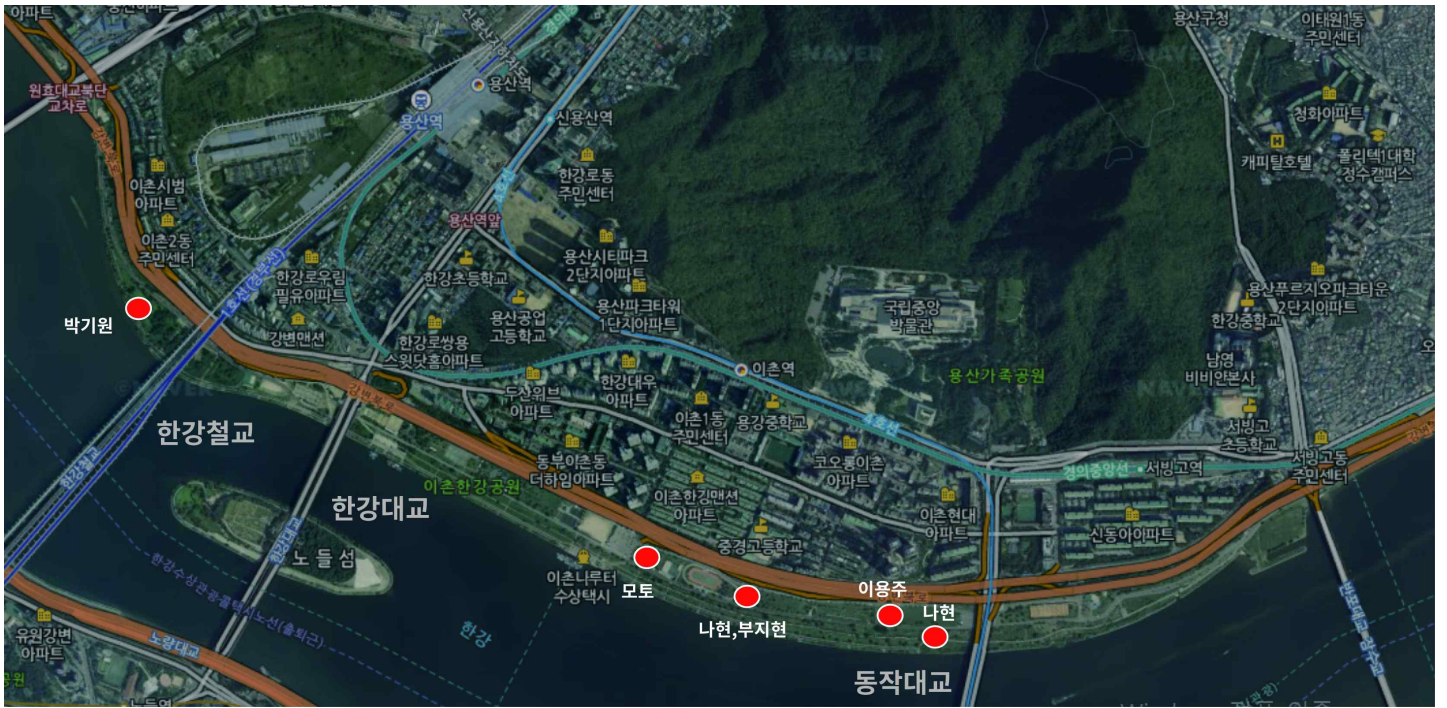

□ 기초작업 작품 ( 총 6 작품 - 이촌공원 5작품, 여의공원 1작품 )

작 품(작가)	한강공원	기초공사 시작일시
뿌리벤치(이용주)	이촌	'18. 6. 20(수)
강변호 상경기(나현)	이촌	'18. 6. 20(수)
만성, 옹어(나현,부지현)	이촌	'18. 6. 20(수)
사색적 허공(박기원)	이촌	'18. 6. 20(수)
Scroll(모토엘라스티코)	이촌	'18. 6. 20(수)
Air Garden(강승현)	여의도	'18. 6. 20(수)

○ 이촌- 기초작업 작품 ( 5작품 )

○ 여의도- 기초작업 작품(1 작품 )

3) 나현,부지현 작가 / 만선 - 용어 ( 구글 좌표 : 37.515942, 126.974721)

4) 박기원 작가 / 사색적 허공 ( 구글 좌표 : 37.523691, 126.953825 )

5) 모토엘라스티코 작가 / 스크롤 ( 구글 좌표 : 37.523691, 126.953825 )

◎ 기초작업 작품 위치 ( 여의도 1 작품 )

1) 강승현 작가 / 에어가든 ( 구글 좌표 : 37.529694, 126.931762 )