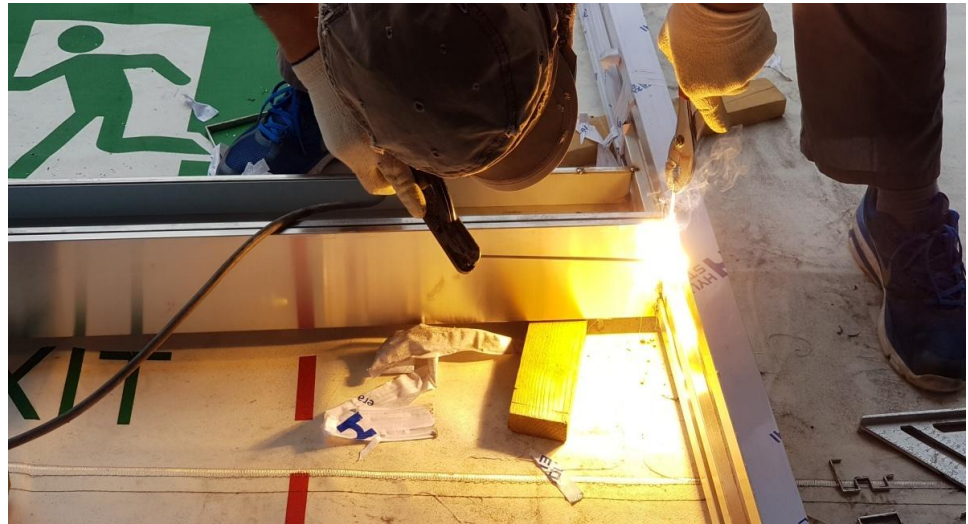

작업 완료 사진

공사명 : 정문 자동문 공사건
공 종 :
위 치 : 로비 정문

공
사
전

공
사
전

공
사
중

사 진 대 지

공사명 : 정문 자동문 공사건

공 종 : 철거공사(기존 강화도어)

위 치 : 로비 정문

공
사
중

공
사
중

공
사
중

사 진 대 지

공사명 : 정문 자동문 공사건
공 종 : 자동문공사(프레임설치)
위 치 : 로비 정문

공
사
중

공
사
중