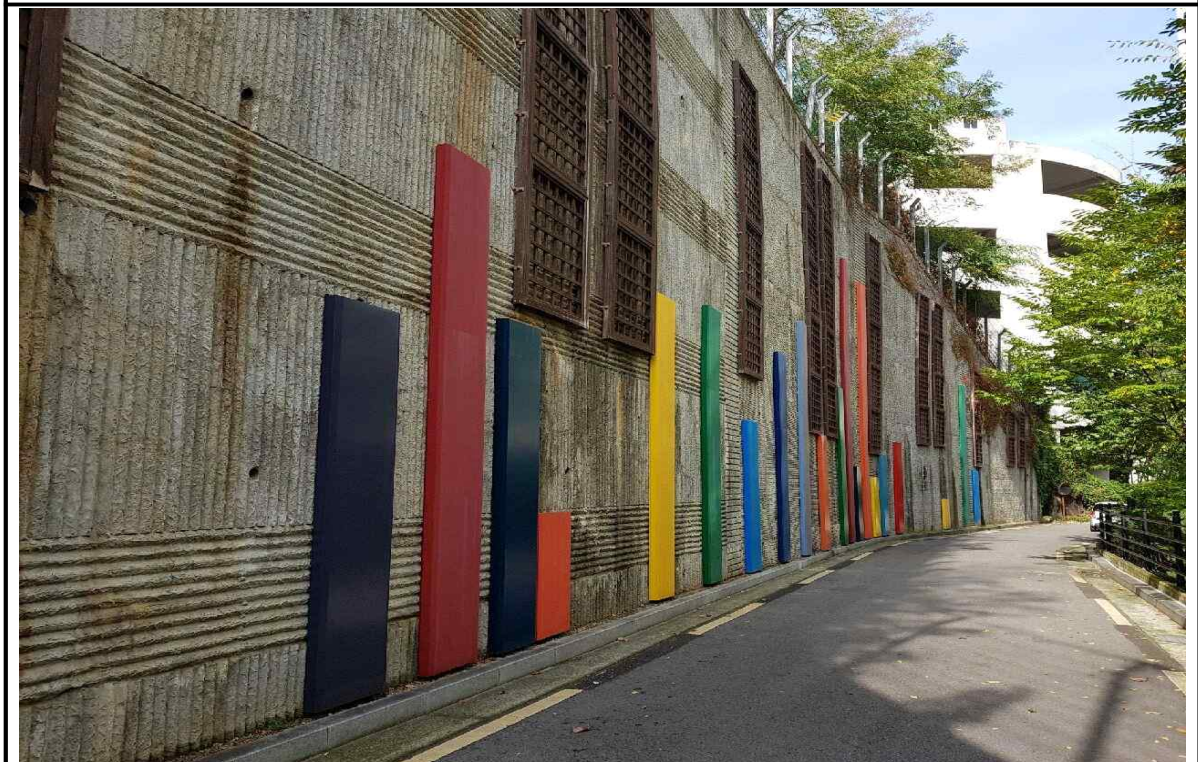

위치도 및 현장사진 (바람산옹벽)

위치도

현장사진

위치도 및 현장사진 (홍전교)

위치도

현장사진

위치도 및 현장사진 (보도교)

위치도

현장사진

위치도 및 현장사진 (해담는 다리)

위치도

현장사진

위치도 및 현장사진 (금화터널입구 차도육교)

위치도

현장사진

위치도 및 현장사진 (홍은동 센트레빌 옹벽)

위치도

현장사진

위치도 및 현장사진 (세검정로 사면)

위치도

현장사진