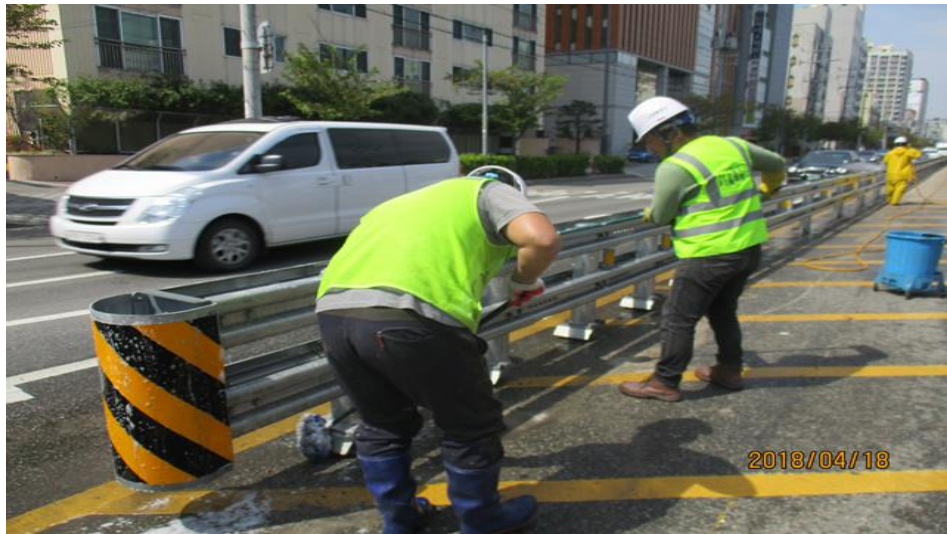

# 사 진 대 지

작업 전

작업 중

작업 후

공 사 명	2018년 도로부속시설물 유지보수공사	시 설 명	증산로
공 종	구조물세척		