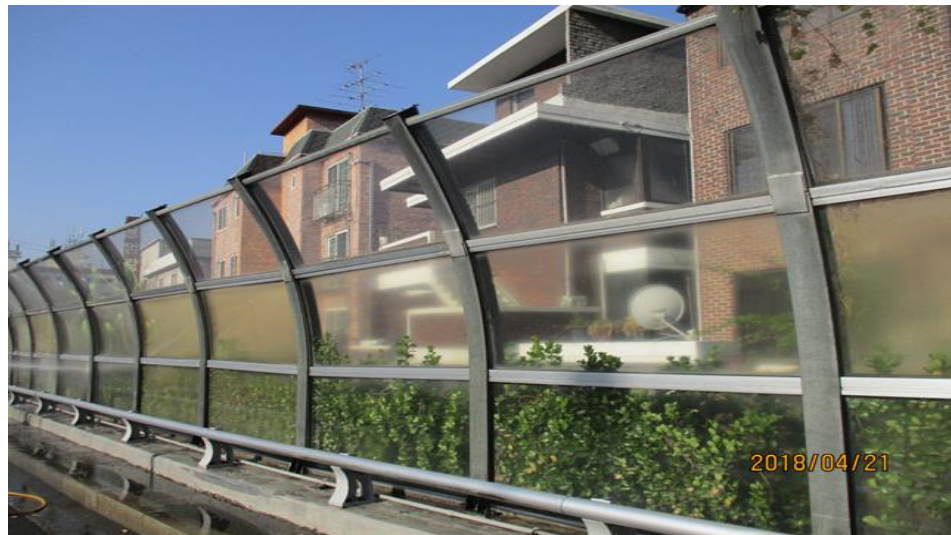

# 사 진 대 지

작업전

작업중

작업후

공사명

2018년 도로부속시설물 유지보수공사

시설명

녹사평대로