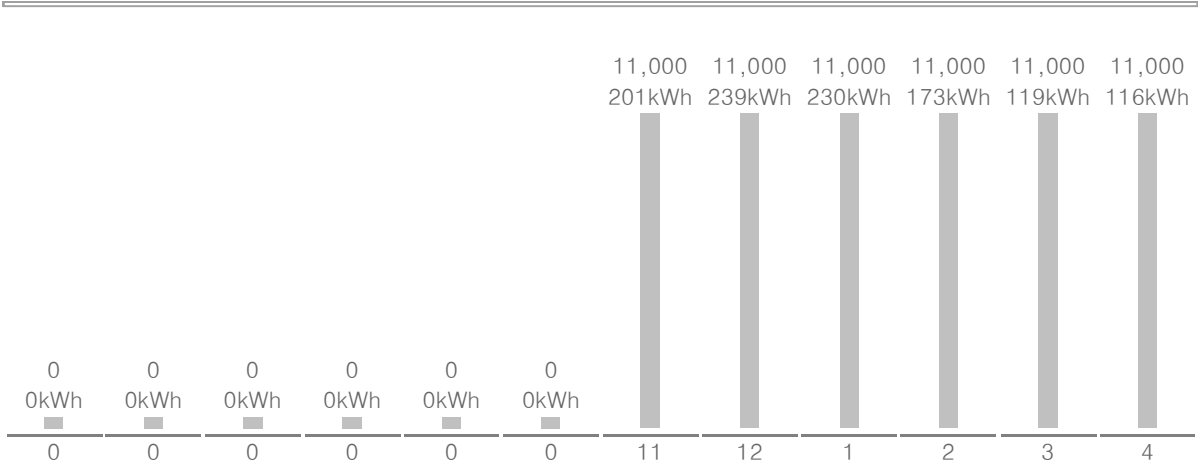

- ① 전기사용량 : 자체전기 사용량 , 개별 계약 장소 전기 사용량 , 모자분리된 장소 전기 사용량의 총 합입니다.
  - 자체전기 : 한전과 계약 없이 고객님의 개인의 전기를 사용하는 장소에서의 전기 사용량 입니다.
  - 계약전기 : 모자분리가 안되는 장소의 관리 주체와 개별 사용 계약을 맺은 장소에서의 전기 사용량 입니다.
  - 일반전기 : 모자분리가 완료된 장소에서의 전기 사용량 입니다.
- ② 충전 요금 : 전기 사용량의 시간대별 전력 요금의 총 합(시간대별 사용하신 전기 요금의 합)
  - 계약전기요금 : 계약전기 장소에서 사용한 전기 사용량 X 계약요금(1kWh당 계약된 금액)
  - 모자분리요금 : 모자분리된 장소에서 사용한 전기 사용량 X 요금제 적용 1kWh당 금액
- ③ 기본료 : 한전 기본료 포함 금액
- ④ 전력기금 : 충전 요금 + 한전 기본료의 0.037%에 해당하는 전력기금입니다.
- ⑤ 부가가치세 : 청구 내역의 충전 서비스 요금에 부과되는 세금(10%) 입니다.
- ⑦ 이번달 요금 : 기본료 , 충전 요금 , 전력기금 , 부가가치세등 이동형 충전기 이용 요금입니다.
- ⑧ 미납 요금 : 청구서 발행 시점까지 미납된 요금입니다.
- ⑨ 납부 총액 : ⑦ 이번달 요금 + ⑧ 미납 요금

첫달의 이용 기간이 1개월이 안될 경우에는 등록일 기준 일할 계산 합니다.

청구 금액은 1원 단위 절사 합니다.

정부 시책에 따라 2017년 1월부터 2019년 12월 사용분까지는 한전 기본료 면제 , 충전 요금 50% 할인 됩니다.

1년간 사용 패턴

본 이용대금 명세서와 관련 문의사항은 당사 고객센터(1833-8017)로 연락주시기 바랍니다.

경기 의왕 이미로 40 인덕원IT벨리 B동701호 | 대표 : 한찬희 | 사업자등록번호 : 211-87-97111
고객센터 : 02-1833-8017 | 팩스 : 070-7882-1300 | 대표메일 : powercube@powercube.co.kr
상호 : (주)파워큐브 코리아
COPYRIGHT 2014 BY POWERCUBE, INC. ALL RIGHTS RESERVED