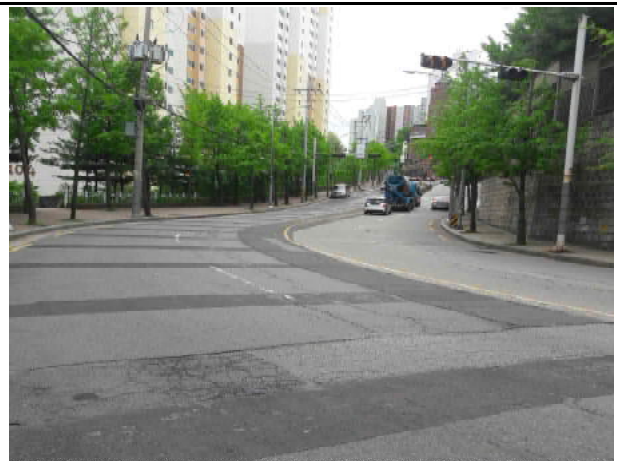

사진대지

위치 : 중구 신당동 850번지 청구로(예수소망교회 → 금호여자중학교)

1. 전경(예수소망교회 → 청구역)

2. 전경(예수소망교회 → 금호여중)

사 진 대 지

3. 거북등 균열

4. 세로방향 균열

5. 맨홀 인근 균열