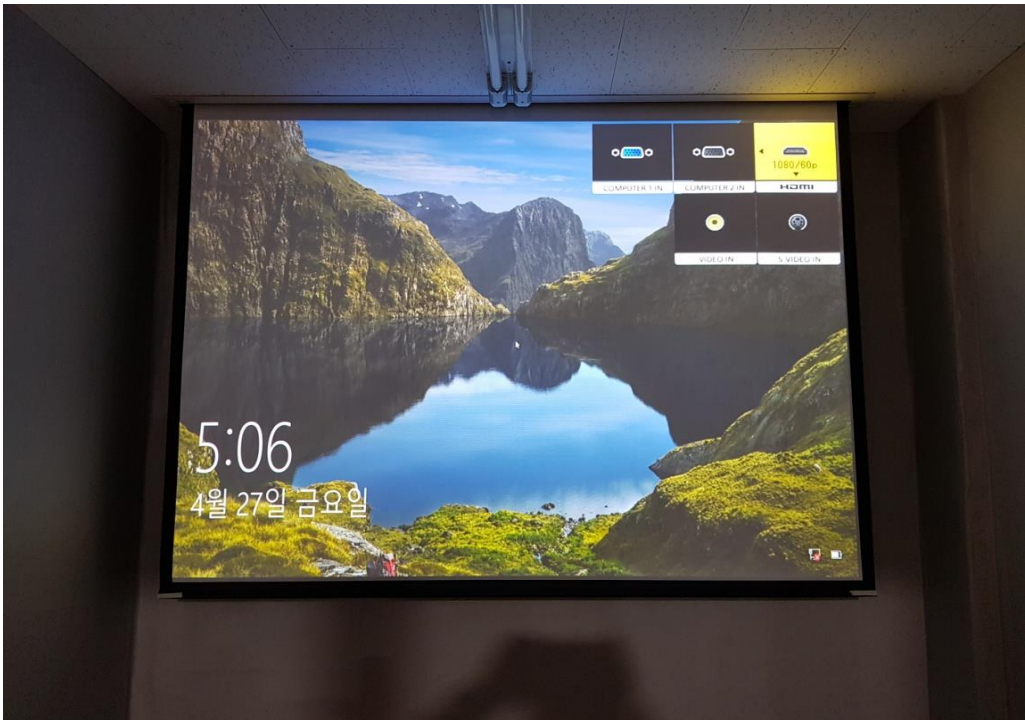

작업현장	회의실(2)
작업내용	스크린 설치완료