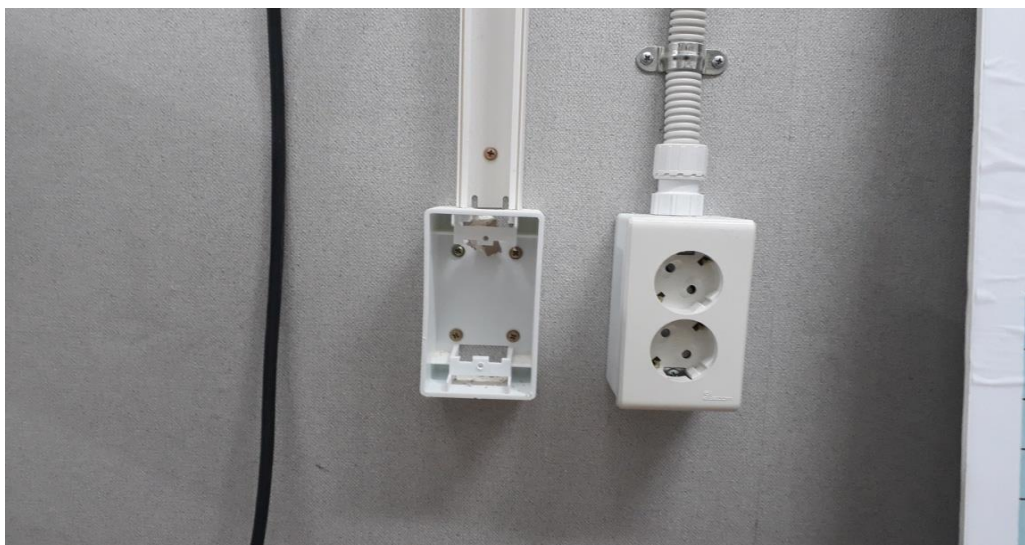

작업내용

케이블 포설

사 진 대 지

건 명 : 다시세운 프로젝트 무대장치 영상시스템 설치용역

작업현장	회의실(1)
작업내용	스크린 스위치 설치 및 케이블 포설

작업현장	회의실(1)
작업내용	PC JACK PLATE 설치 및 케이블 포설

사 진 대 지

건 명 : 다시세운 프로젝트 무대장치 영상시스템 설치용역