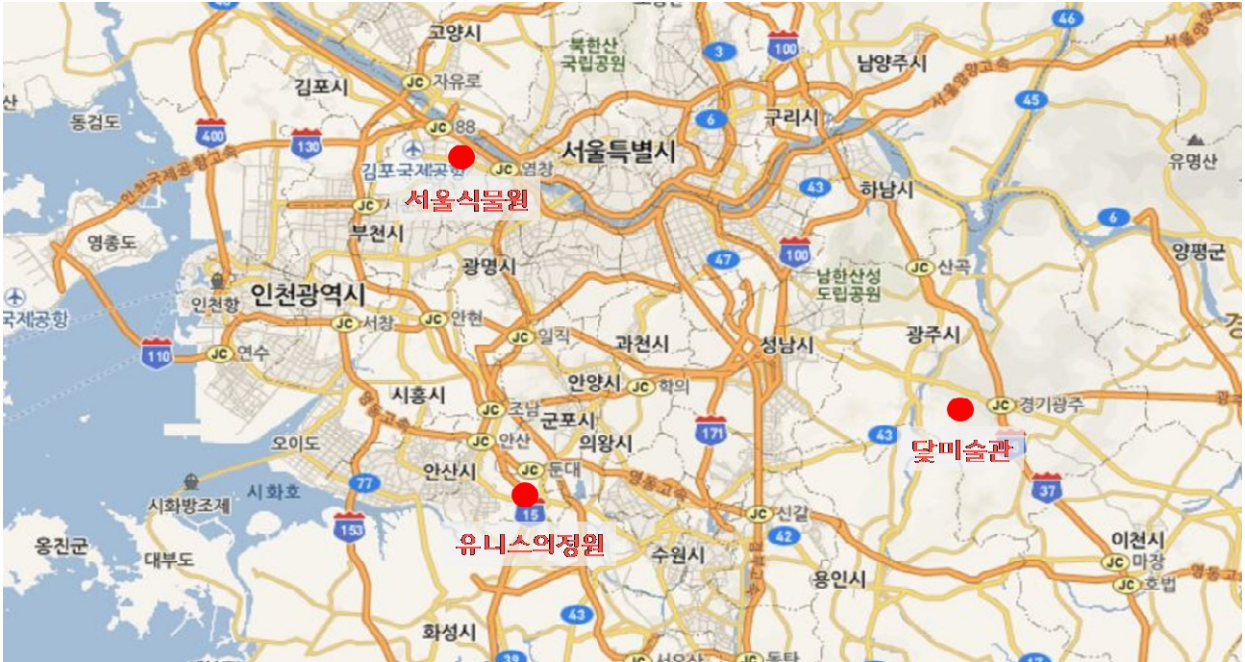

〈붙임1〉

국내 선진지 답사지 위치도 및 개요

견학기관 위치도

견학기관 개요

○ 달 미술관

- 위치 : 경기도 광주시 초월읍 진새골길 184
- 주요시설 : 전시공간, 서재공간(마음의 정원), 공방 등
- 현재전시 : 예술가의 정원

○ 유니스의 정원

- 위 치 : 경기도 안산시 상록구 반월천북길 139
- 주요시설 : 실내정원, 레스토랑, 카페, 전시체험공간, 가든센터&꽃집 등
- 현재전시 : 현대미술 정원을 걷다, 빛의정원, 미디어쇼 등