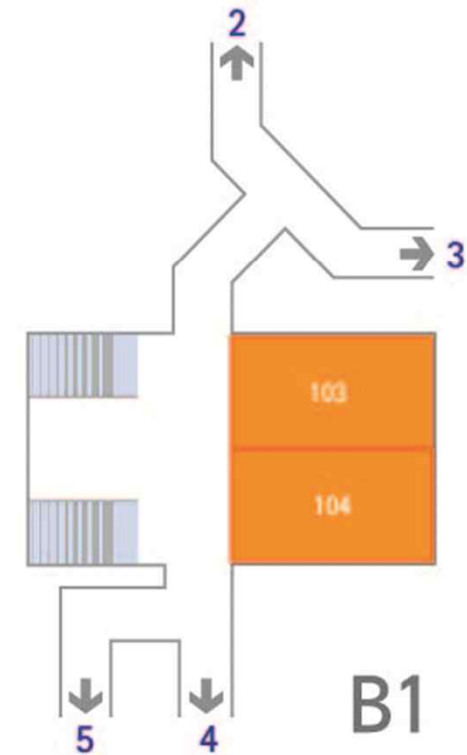

양천구청 _ B1

- 1 상가 Shopping arcade
- 화장실 Restroom
- 고객안내센터 Information center
- 출구 Exit

양천구청역 : 248-103호
면적 : 21.09m²

경복궁 _ B2

-  상가 Shopping arcade
-  화장실 Restroom
-  고객안내센터 Information center
-  출구 Exit

경복구역 : 317-202호
면적 : 23.52㎡

안국_B1, B2, B3

- 1 상가 Shopping arcade
- 고객안내센터 Information center
- 화장실 Restroom
- 출구 Exit

B2

안국역 : 318-317호
면적 : 27.57㎡

B3

B1

도 곡 _ B1, B2

- 1 상가 Shopping arcade
- 고객안내센터 Information center
- 화장실 Restroom
- 출구 Exit

대청_B1

- 상가 Shopping arcade
- 고객안내센터 Information center
- 화장실 Restroom
- 출구 Exit

대청역 : 337-102호
면적 : 26.61 m²

가락시장_B1

- 1 상가 Shopping arcade
- 고객안내센터 Information center
- 화장실 Restroom
- 출구 Exit

가락시장(3)역 : 340-101호
면적 : 21.00m²

상 계_지상1,2층

- 상 가 Shopping arcade
- 고객안내센터 Information center
- 화장실 Restroom
- 출구 Exit

동대문 _ B1, B2

- 상가 Shopping arcade
- 고객안내센터 Information center
- 화장실 Restroom
- 출구 Exit

동대문(4)역 : 421-108호
면적 : 23.00m²