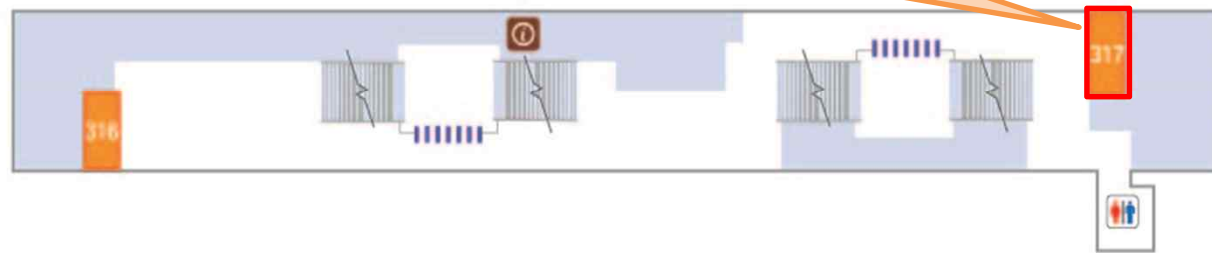

신 당 _ B1

- 1 상 가 Shopping arcade
- 고객안내센터 Information center
- 화장실 Restroom
- 출구 Exit

신당(2)역 : 206-101호
면적 : 14.82m²

잠실새내 _ B1

- 1 상가 Shopping arcade
- 고객안내센터 Information center
- 화장실 Restroom
- 출구 Exit

잠실새내역 : 217-104호
면적 : 21.00m²

양천구청 _ B1

- 1 상가 Shopping arcade
- 화장실 Restroom
- 고객안내센터 Information center
- 출구 Exit

양천구청역 : 248-103호
면적 : 21.09m²

경복궁 _ B2

-  상가 Shopping arcade
-  화장실 Restroom
-  고객안내센터 Information center
-  출구 Exit

경복구역 : 317-202호
면적 : 23.52㎡

안국_B1, B2, B3

- 1 상가 Shopping arcade
- 고객안내센터 Information center
- 화장실 Restroom
- 출구 Exit

B2

안국역 : 318-317호
면적 : 27.57㎡

B3

B1

도 곡 _ B1, B2

- 1 상가 Shopping arcade
- 고객안내센터 Information center
- 화장실 Restroom
- 출구 Exit

대청_B1

- 상가 Shopping arcade
- 고객안내센터 Information center
- 화장실 Restroom
- 출구 Exit

대청역 : 337-102호
면적 : 26.61 m²

가락시장_B1

- 1 상가 Shopping arcade
- 고객안내센터 Information center
- 화장실 Restroom
- 출구 Exit

가락시장(3)역 : 340-101호
면적 : 21.00m²