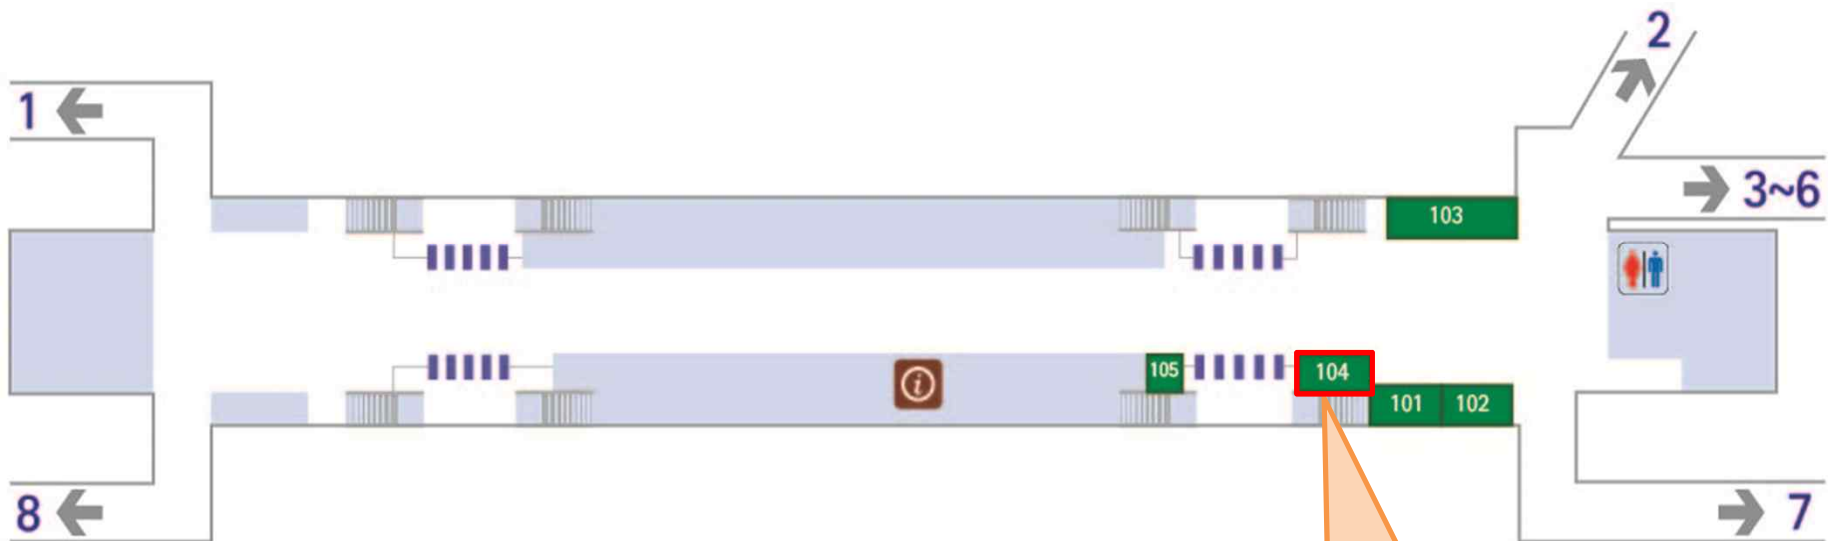

신 당 _ B1

- 1 상 가 Shopping arcade
- 고객안내센터 Information center
- 화장실 Restroom
- 출구 Exit

신당(2)역 : 206-101호
면적 : 14.82m²

잠실새내 _ B1

- 1 상가 Shopping arcade
- 고객안내센터 Information center
- 화장실 Restroom
- 출구 Exit

잠실새내역 : 217-104호
면적 : 21.00m²

양천구청 _ B1

- 1 상가 Shopping arcade
- 화장실 Restroom
- 고객안내센터 Information center
- 출구 Exit

양천구청역 : 248-103호
면적 : 21.09m²

경복궁 _ B2

-  상가 Shopping arcade
-  화장실 Restroom
-  고객안내센터 Information center
-  출구 Exit

경복구역 : 317-202호
면적 : 23.52㎡

안국_B1, B2, B3

- 1 상가 Shopping arcade
- 고객안내센터 Information center
- 화장실 Restroom
- 출구 Exit

B2

안국역 : 318-317호
면적 : 27.57㎡

B3

B1

도 곡 _ B1, B2

- 1 상가 Shopping arcade
- 고객안내센터 Information center
- 화장실 Restroom
- 출구 Exit

상 계_지상1,2층

- 상 가 Shopping arcade
- 고객안내센터 Information center
- 화장실 Restroom
- 출구 Exit

동대문 _ B1, B2

- 상가 Shopping arcade
- 고객안내센터 Information center
- 화장실 Restroom
- 출구 Exit

동대문(4)역 : 421-108호
면적 : 23.00m²