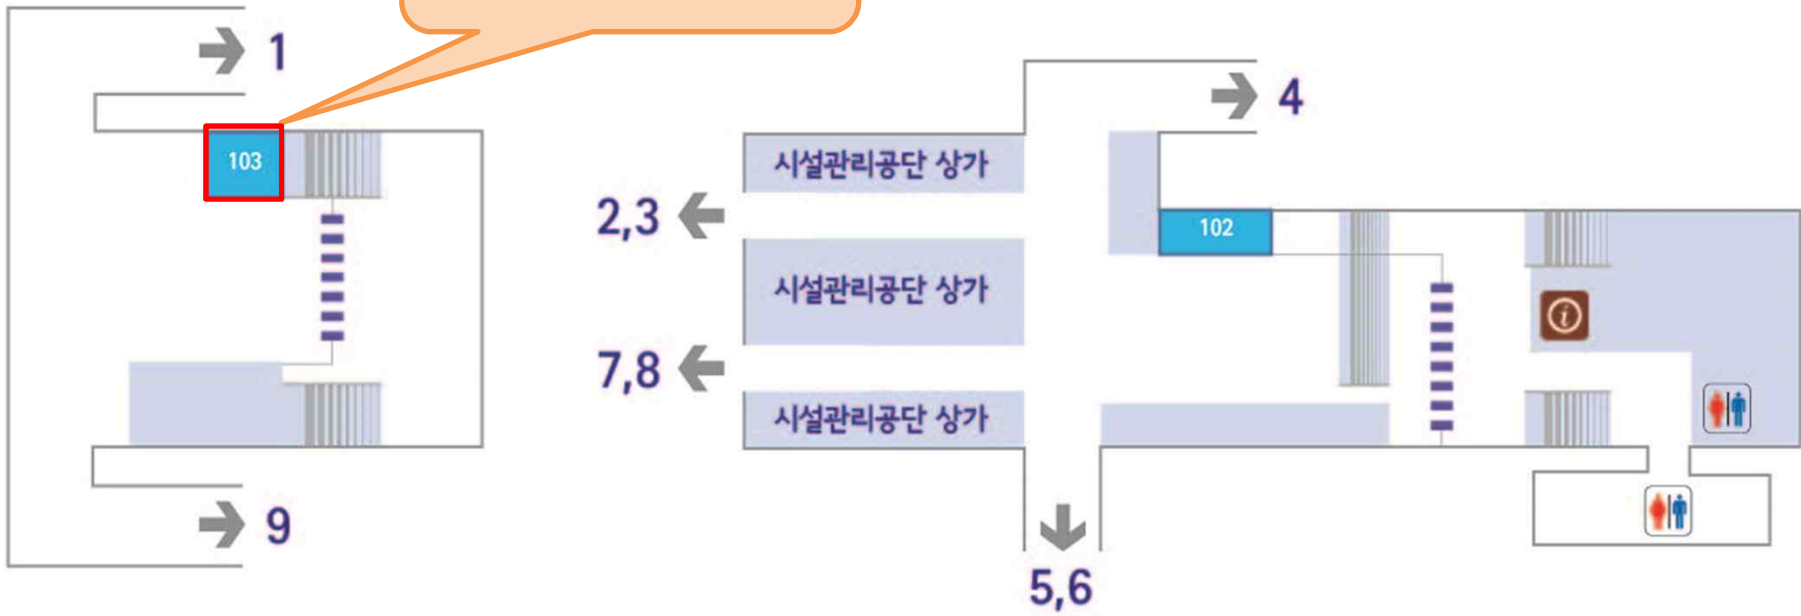

대청_B1

- 상가 Shopping arcade
- 고객안내센터 Information center
- 화장실 Restroom
- 출구 Exit

대청역 : 337-102호
면적 : 26.61 m²

가락시장_B1

- 1 상가 Shopping arcade
- 고객안내센터 Information center
- 화장실 Restroom
- 출구 Exit

가락시장(3)역 : 340-101호
면적 : 21.00m²

상 계_지상1,2층

- 상 가 Shopping arcade
- 고객안내센터 Information center
- 화장실 Restroom
- 출구 Exit

동대문 _ B1, B2

- 상가 Shopping arcade
- 고객안내센터 Information center
- 화장실 Restroom
- 출구 Exit

동대문(4)역 : 421-108호
면적 : 23.00m²

명 동 _ B1

- 상가 Shopping arcade
- 고객안내센터 Information center
- 화장실 Restroom
- 출구 Exit

명동역 : 424-103호
면적 : 22.00m²

이 촌 _ B1

- 상가 Shopping arcade
- 고객안내센터 Information center
- 화장실 Restroom
- 출구 Exit

이촌역 : 430-101호
면적 : 22.00m²