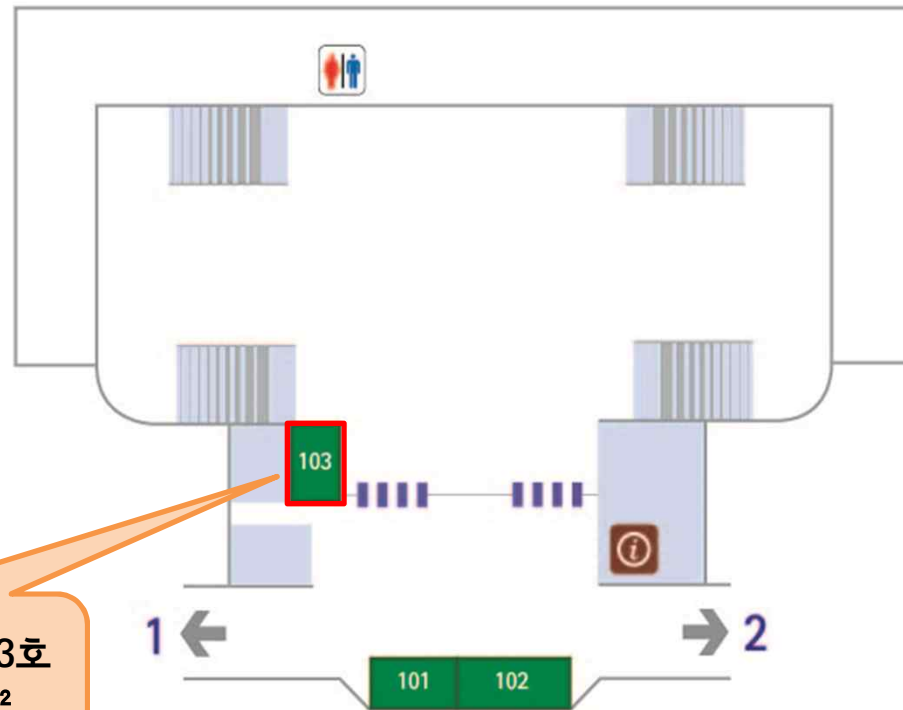

신 당 _ B1

- 1 상 가 Shopping arcade
- 고객안내센터 Information center
- 화장실 Restroom
- 출구 Exit

신당(2)역 : 206-101호
면적 : 14.82m²

잠실새내 _ B1

- 1 상가 Shopping arcade
- 고객안내센터 Information center
- 화장실 Restroom
- 출구 Exit

잠실새내역 : 217-104호
면적 : 21.00m²

양천구청 _ B1

- 1 상가 Shopping arcade
- 화장실 Restroom
- 고객안내센터 Information center
- 출구 Exit

양천구청역 : 248-103호
면적 : 21.09m²

경복궁 _ B2

-  상가 Shopping arcade
-  화장실 Restroom
-  고객안내센터 Information center
-  출구 Exit

경복구역 : 317-202호
면적 : 23.52㎡

안국_B1, B2, B3

- 1 상가 Shopping arcade
- 고객안내센터 Information center
- 화장실 Restroom
- 출구 Exit

B2

안국역 : 318-317호
면적 : 27.57㎡

B3

B1

도 곡 _ B1, B2

- 1 상가 Shopping arcade
- 고객안내센터 Information center
- 화장실 Restroom
- 출구 Exit

대청_B1

- 상가 Shopping arcade
- 고객안내센터 Information center
- 화장실 Restroom
- 출구 Exit

대청역 : 337-102호
면적 : 26.61 m²

가락시장_B1

- 1 상가 Shopping arcade
- 고객안내센터 Information center
- 화장실 Restroom
- 출구 Exit

가락시장(3)역 : 340-101호
면적 : 21.00m²