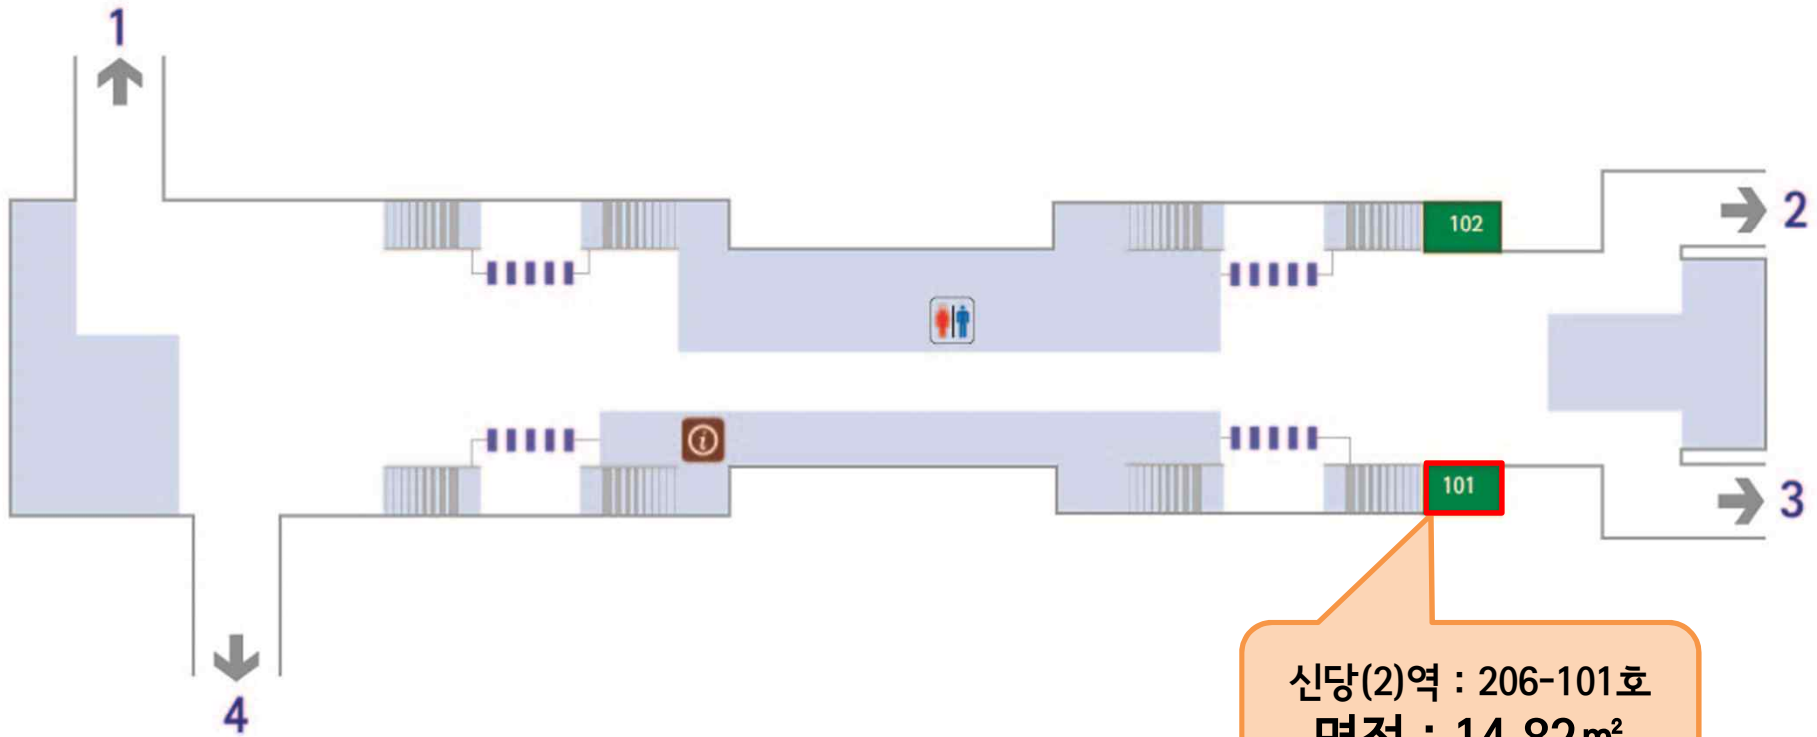

신 당 _ B1

- 1 상 가 Shopping arcade
- 고객안내센터 Information center
- 화장실 Restroom
- 출구 Exit

신당(2)역 : 206-101호
면적 : 14.82m²

잠실새내 _ B1

- 1 상가 Shopping arcade
- 고객안내센터 Information center
- 화장실 Restroom
- 출구 Exit

잠실새내역 : 217-104호
면적 : 21.00m²

양천구청 _ B1

- 1 상가 Shopping arcade
- 화장실 Restroom
- 고객안내센터 Information center
- 출구 Exit

양천구청역 : 248-103호
면적 : 21.09m²

경복궁 _ B2

-  상가 Shopping arcade
-  화장실 Restroom
-  고객안내센터 Information center
-  출구 Exit

경복구역 : 317-202호
면적 : 23.52㎡

안국_B1, B2, B3

- 1 상가 Shopping arcade
- 고객안내센터 Information center
- 화장실 Restroom
- 출구 Exit

B2

안국역 : 318-317호
면적 : 27.57㎡

B3

B1

도 곡 _ B1, B2

- 1 상가 Shopping arcade
- 고객안내센터 Information center
- 화장실 Restroom
- 출구 Exit

상 계_지상1,2층

- 상 가 Shopping arcade
- 고객안내센터 Information center
- 화장실 Restroom
- 출구 Exit

동대문 _ B1, B2

- 상가 Shopping arcade
- 고객안내센터 Information center
- 화장실 Restroom
- 출구 Exit

동대문(4)역 : 421-108호
면적 : 23.00m²