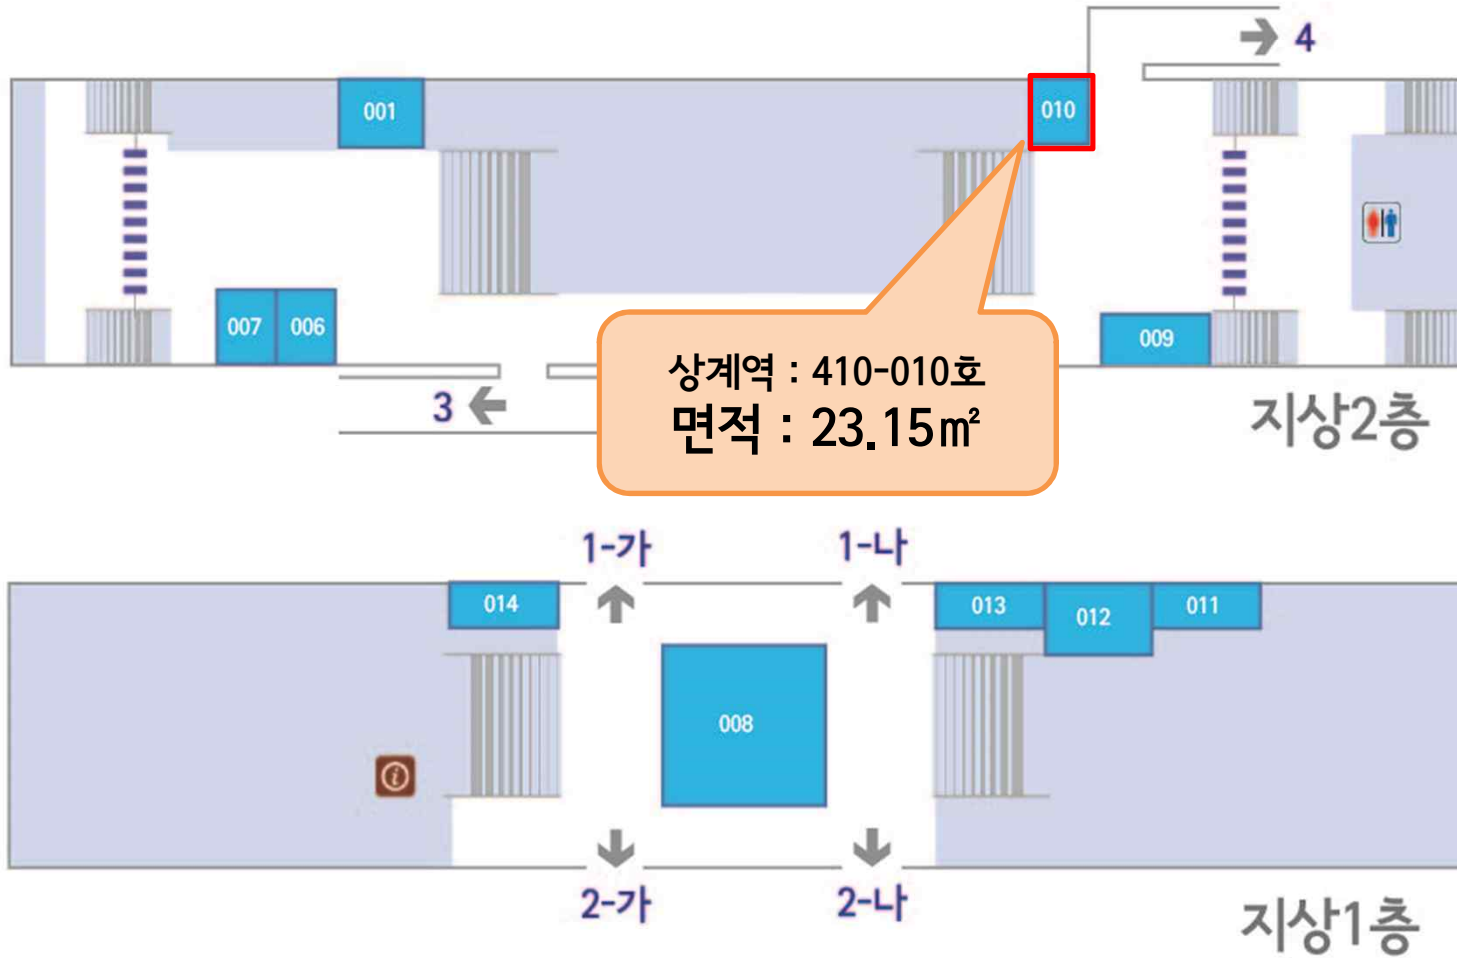

안국_B1, B2, B3

- 1 상가 Shopping arcade
- 고객안내센터 Information center
- 화장실 Restroom
- 출구 Exit

B2

안국역 : 318-317호
면적 : 27.57㎡

B3

B1

도 곡 _ B1, B2

- 1 상가 Shopping arcade
- 고객안내센터 Information center
- 화장실 Restroom
- 출구 Exit

대청_B1

- 상가 Shopping arcade
- 고객안내센터 Information center
- 화장실 Restroom
- 출구 Exit

대청역 : 337-102호
면적 : 26.61 m²

가락시장_B1

- 1 상가 Shopping arcade
- 고객안내센터 Information center
- 화장실 Restroom
- 출구 Exit

가락시장(3)역 : 340-101호
면적 : 21.00m²

상 계_지상1,2층

- 상 가 Shopping arcade
- 고객안내센터 Information center
- 화장실 Restroom
- 출구 Exit

동대문 _ B1, B2

- 상가 Shopping arcade
- 고객안내센터 Information center
- 화장실 Restroom
- 출구 Exit

동대문(4)역 : 421-108호
면적 : 23.00m²

명 동 _ B1

- 상가 Shopping arcade
- 고객안내센터 Information center
- 화장실 Restroom
- 출구 Exit

명동역 : 424-103호
면적 : 22.00m²

이 촌 _ B1

- 상가 Shopping arcade
- 고객안내센터 Information center
- 화장실 Restroom
- 출구 Exit

이촌역 : 430-101호
면적 : 22.00m²