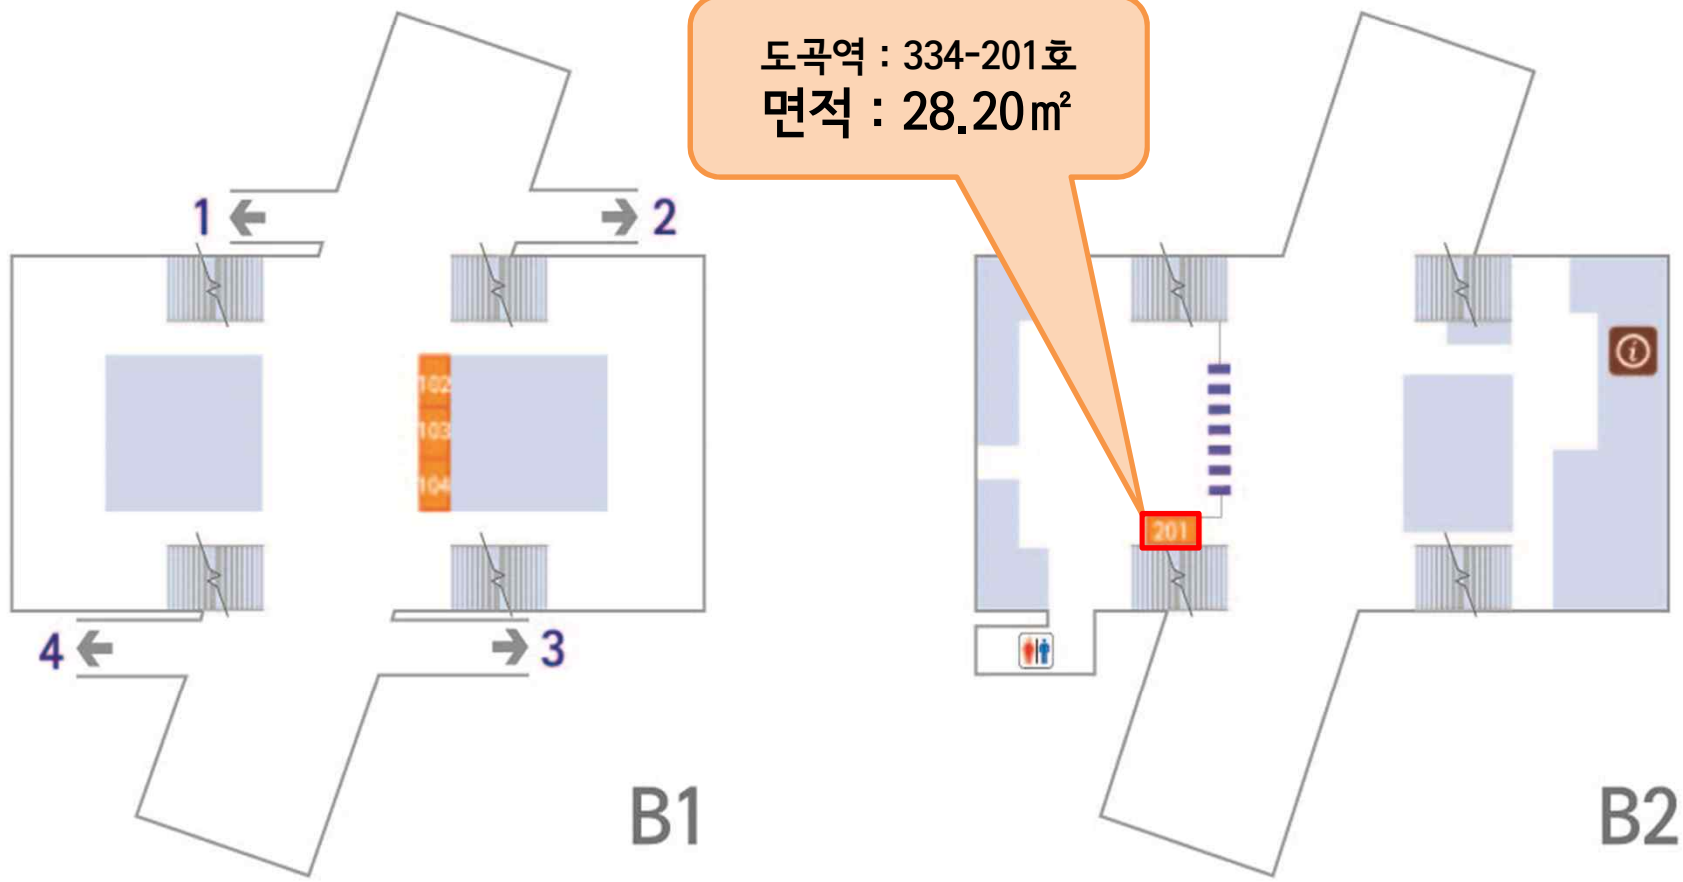

양천구청 _ B1

- 1 상가 Shopping arcade
- 화장실 Restroom
- 고객안내센터 Information center
- 출구 Exit

양천구청역 : 248-103호
면적 : 21.09m²

경복궁 _ B2

-  상가 Shopping arcade
-  화장실 Restroom
-  고객안내센터 Information center
-  출구 Exit

경복구역 : 317-202호
면적 : 23.52㎡

안국_B1, B2, B3

- 1 상가 Shopping arcade
- 고객안내센터 Information center
- 화장실 Restroom
- 출구 Exit

B2

안국역 : 318-317호
면적 : 27.57㎡

B3

B1

도 곡 _ B1, B2

- 1 상가 Shopping arcade
- 고객안내센터 Information center
- 화장실 Restroom
- 출구 Exit

대청_B1

- 상가 Shopping arcade
- 고객안내센터 Information center
- 화장실 Restroom
- 출구 Exit

대청역 : 337-102호
면적 : 26.61 m²

가락시장_B1

- 1 상가 Shopping arcade
- 고객안내센터 Information center
- 화장실 Restroom
- 출구 Exit

가락시장(3)역 : 340-101호
면적 : 21.00m²

상 계_지상1,2층

- 상 가 Shopping arcade
- 고객안내센터 Information center
- 화장실 Restroom
- 출구 Exit

동대문 _ B1, B2

- 상가 Shopping arcade
- 고객안내센터 Information center
- 화장실 Restroom
- 출구 Exit

동대문(4)역 : 421-108호
면적 : 23.00m²