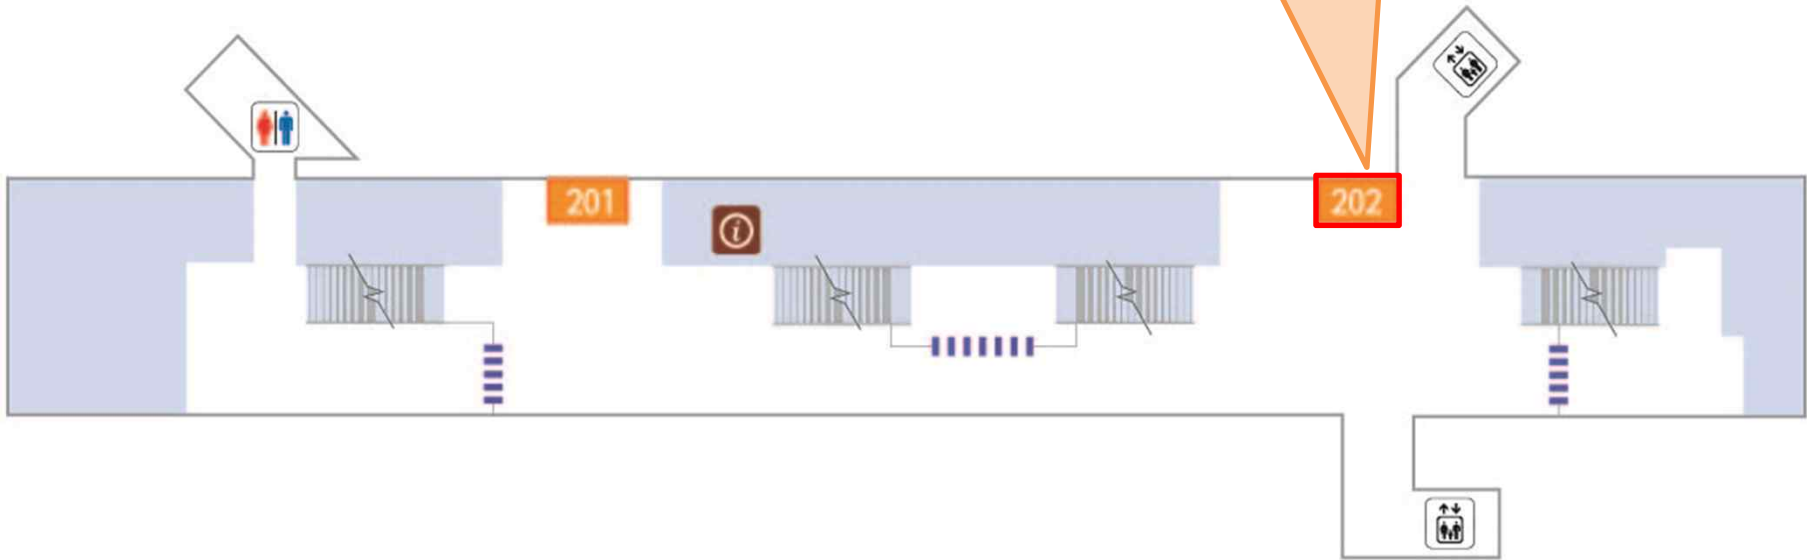

신 당 _ B1

- 1 상 가 Shopping arcade
- 고객안내센터 Information center
- 화장실 Restroom
- 출구 Exit

신당(2)역 : 206-101호
면적 : 14.82m²

잠실새내 _ B1

- 1 상가 Shopping arcade
- 고객안내센터 Information center
- 화장실 Restroom
- 출구 Exit

잠실새내역 : 217-104호
면적 : 21.00m²

양천구청 _ B1

- 1 상가 Shopping arcade
- 화장실 Restroom
- 고객안내센터 Information center
- 출구 Exit

양천구청역 : 248-103호
면적 : 21.09m²

경복궁 _ B2

-  상가 Shopping arcade
-  화장실 Restroom
-  고객안내센터 Information center
-  출구 Exit

경복구역 : 317-202호
면적 : 23.52㎡

안국_B1, B2, B3

- 1 상가 Shopping arcade
- 고객안내센터 Information center
- 화장실 Restroom
- 출구 Exit

B2

안국역 : 318-317호
면적 : 27.57㎡

B3

B1

도 곡 _ B1, B2

- 1 상가 Shopping arcade
- 고객안내센터 Information center
- 화장실 Restroom
- 출구 Exit

대청_B1

- 상가 Shopping arcade
- 고객안내센터 Information center
- 화장실 Restroom
- 출구 Exit

대청역 : 337-102호
면적 : 26.61 m²

가락시장_B1

- 1 상가 Shopping arcade
- 고객안내센터 Information center
- 화장실 Restroom
- 출구 Exit

가락시장(3)역 : 340-101호
면적 : 21.00m²