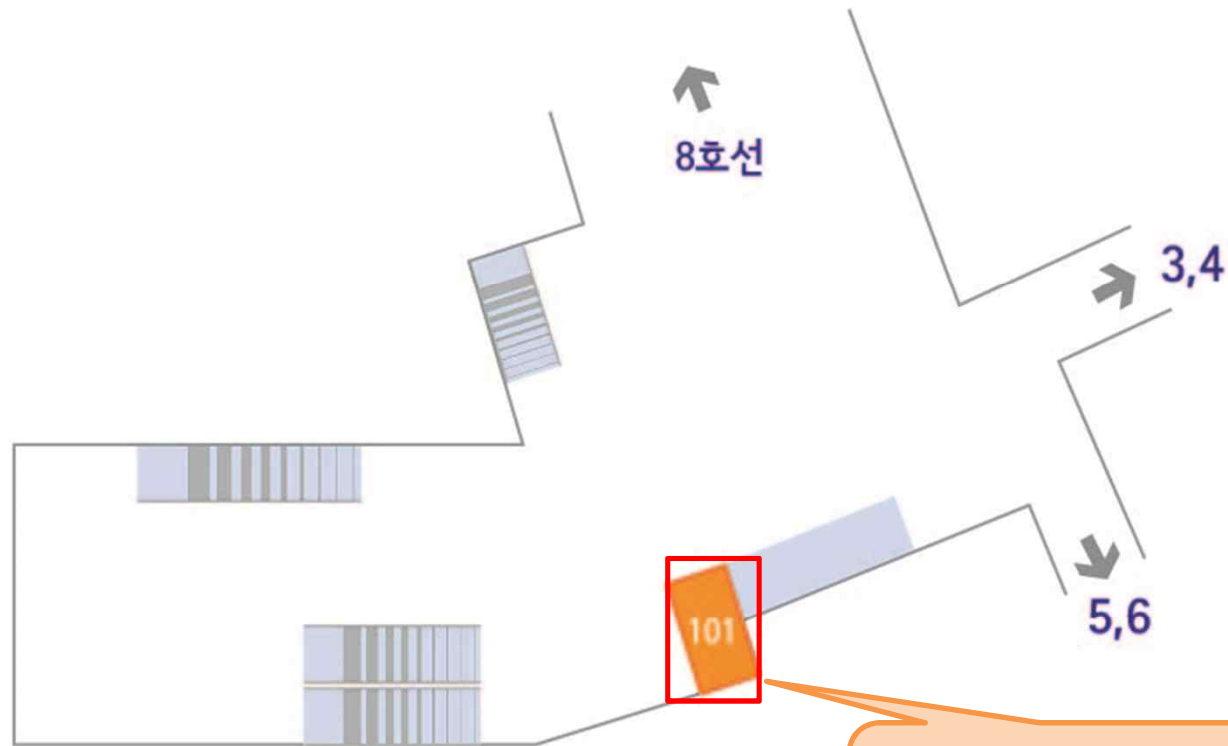

양천구청 _ B1

- 1 상가 Shopping arcade
- 화장실 Restroom
- 고객안내센터 Information center
- 출구 Exit

양천구청역 : 248-103호
면적 : 21.09m²

경복궁 _ B2

-  상가 Shopping arcade
-  화장실 Restroom
-  고객안내센터 Information center
-  출구 Exit

경복구역 : 317-202호
면적 : 23.52㎡

안국_B1, B2, B3

- 1 상가 Shopping arcade
- 고객안내센터 Information center
- 화장실 Restroom
- 출구 Exit

B2

안국역 : 318-317호
면적 : 27.57㎡

B3

B1

도 곡 _ B1, B2

- 1 상가 Shopping arcade
- 고객안내센터 Information center
- 화장실 Restroom
- 출구 Exit

대청_B1

- 상가 Shopping arcade
- 고객안내센터 Information center
- 화장실 Restroom
- 출구 Exit

대청역 : 337-102호
면적 : 26.61 m²

가락시장_B1

- 1 상가 Shopping arcade
- 고객안내센터 Information center
- 화장실 Restroom
- 출구 Exit

가락시장(3)역 : 340-101호
면적 : 21.00m²

상 계_지상1,2층

- 상 가 Shopping arcade
- 고객안내센터 Information center
- 화장실 Restroom
- 출구 Exit

동대문 _ B1, B2

- 상가 Shopping arcade
- 고객안내센터 Information center
- 화장실 Restroom
- 출구 Exit

동대문(4)역 : 421-108호
면적 : 23.00m²