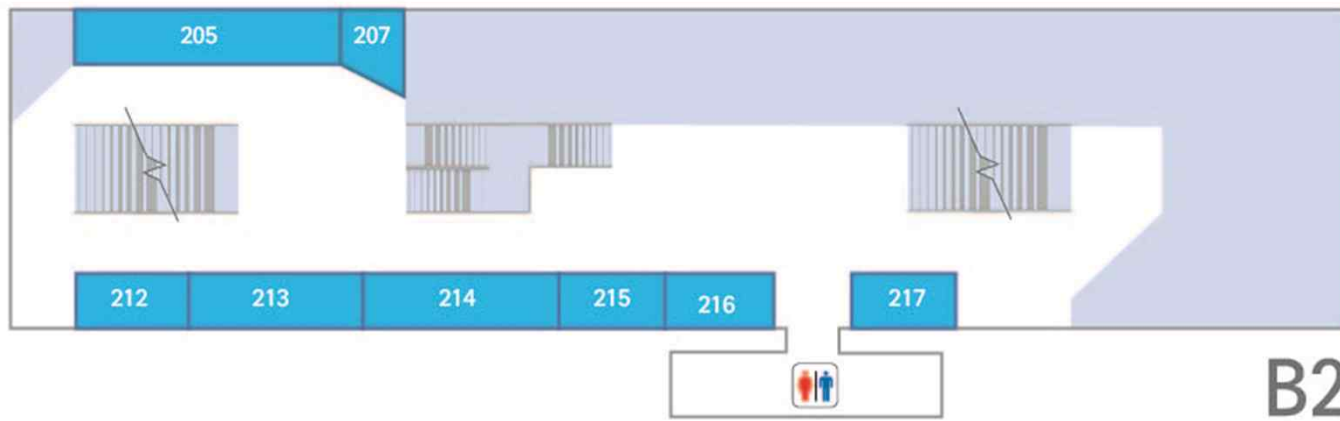

대청_B1

- 상가 Shopping arcade
- 고객안내센터 Information center
- 화장실 Restroom
- 출구 Exit

대청역 : 337-102호
면적 : 26.61 m²

가락시장_B1

- 1 상가 Shopping arcade
- 고객안내센터 Information center
- 화장실 Restroom
- 출구 Exit

가락시장(3)역 : 340-101호
면적 : 21.00m²

상 계_지상1,2층

- 상 가 Shopping arcade
- 고객안내센터 Information center
- 화장실 Restroom
- 출구 Exit

동대문 _ B1, B2

- 상가 Shopping arcade
- 고객안내센터 Information center
- 화장실 Restroom
- 출구 Exit

동대문(4)역 : 421-108호
면적 : 23.00m²

명 동 _ B1

- 상가 Shopping arcade
- 고객안내센터 Information center
- 화장실 Restroom
- 출구 Exit

명동역 : 424-103호
면적 : 22.00m²

이 촌 _ B1

- 상가 Shopping arcade
- 고객안내센터 Information center
- 화장실 Restroom
- 출구 Exit

이촌역 : 430-101호
면적 : 22.00m²