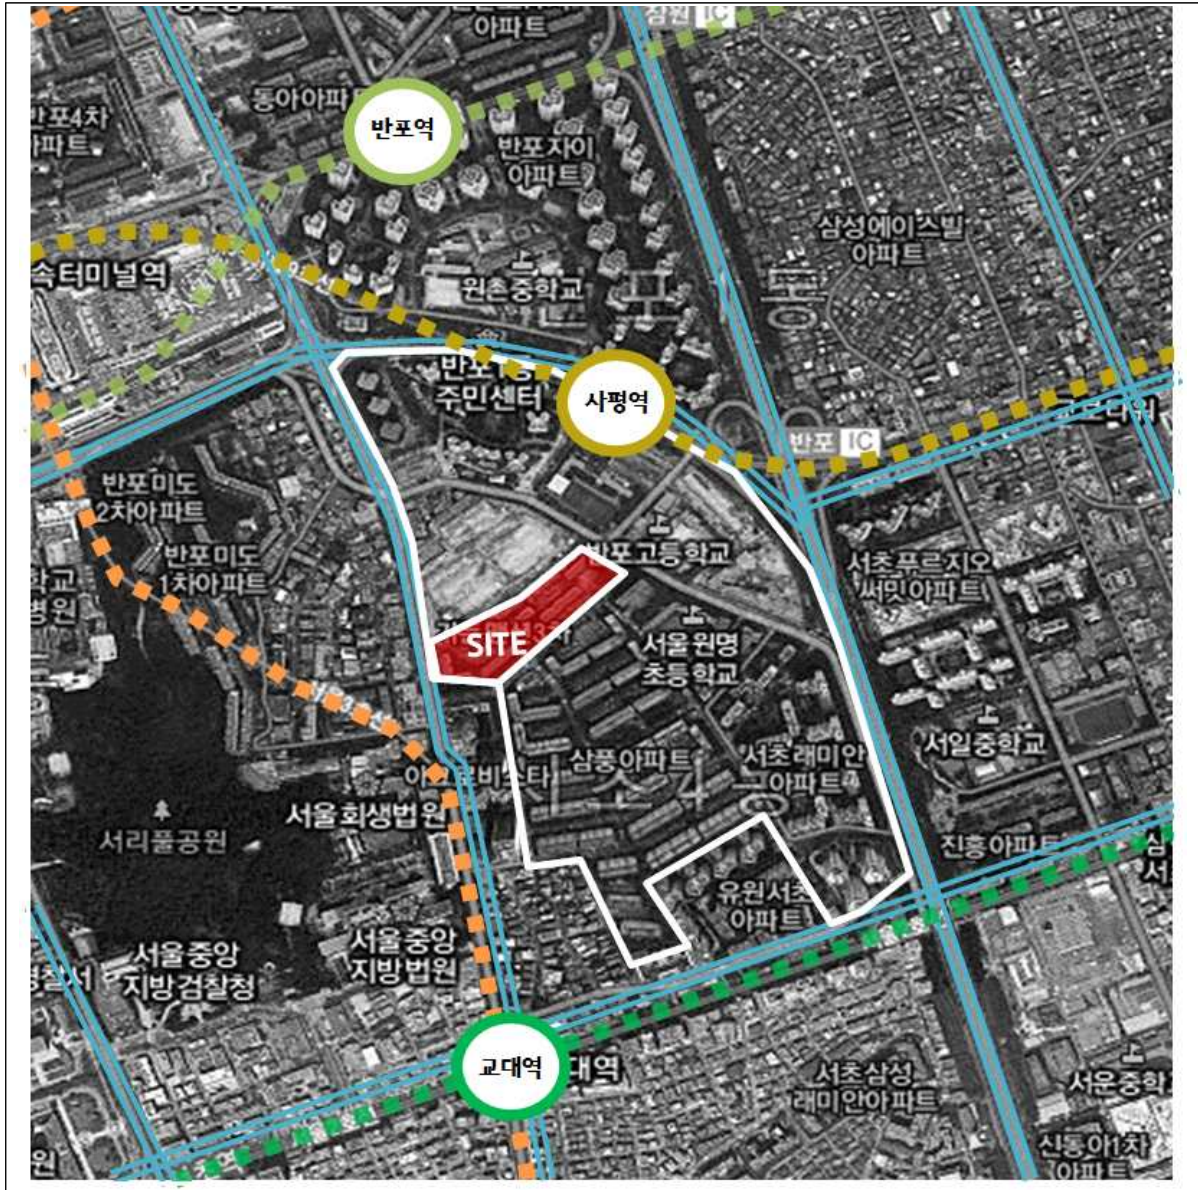

위치도 및 현황사진

- 사업명 : 삼호가든맨션3차 주택재건축정비사업
- 위치 : 서초구 반포동 32-8번지
- 위치도 · 항공사진 · 조감도 등

위치도 및 현황사진

- 사업명 : 서초무지개아파트 주택재건축정비사업
- 위치 : 서초구 서초동 1335번지 일대
- 위치도 · 항공사진 · 조감도 등

위치도 및 현황사진

- 사업명 : 동작트인시아 지역주택조합 신축사업
- 위치 : 동작구 신대방동 355-30번지 일대
- 위치도 · 항공사진 · 조감도 등