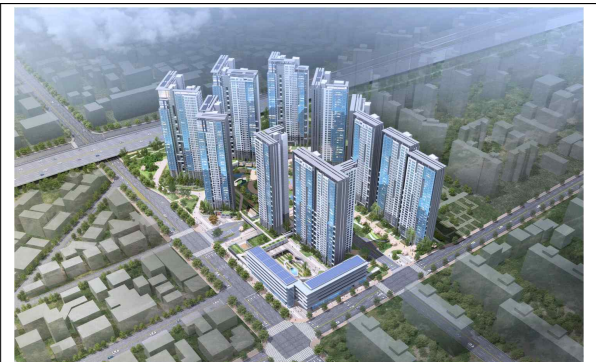

위치도 및 현황사진

- 사업명 : 삼호가든맨션3차 주택재건축정비사업
- 위치 : 서초구 반포동 32-8번지
- 위치도 · 항공사진 · 조감도 등

위치도 및 현황사진

- 사업명 : 서초무지개아파트 주택재건축정비사업
- 위치 : 서초구 서초동 1335번지 일대
- 위치도 · 항공사진 · 조감도 등

위치도 및 현황사진

- 사업명 : 동작트인시아 지역주택조합 신축사업
- 위치 : 동작구 신대방동 355-30번지 일대
- 위치도 · 항공사진 · 조감도 등