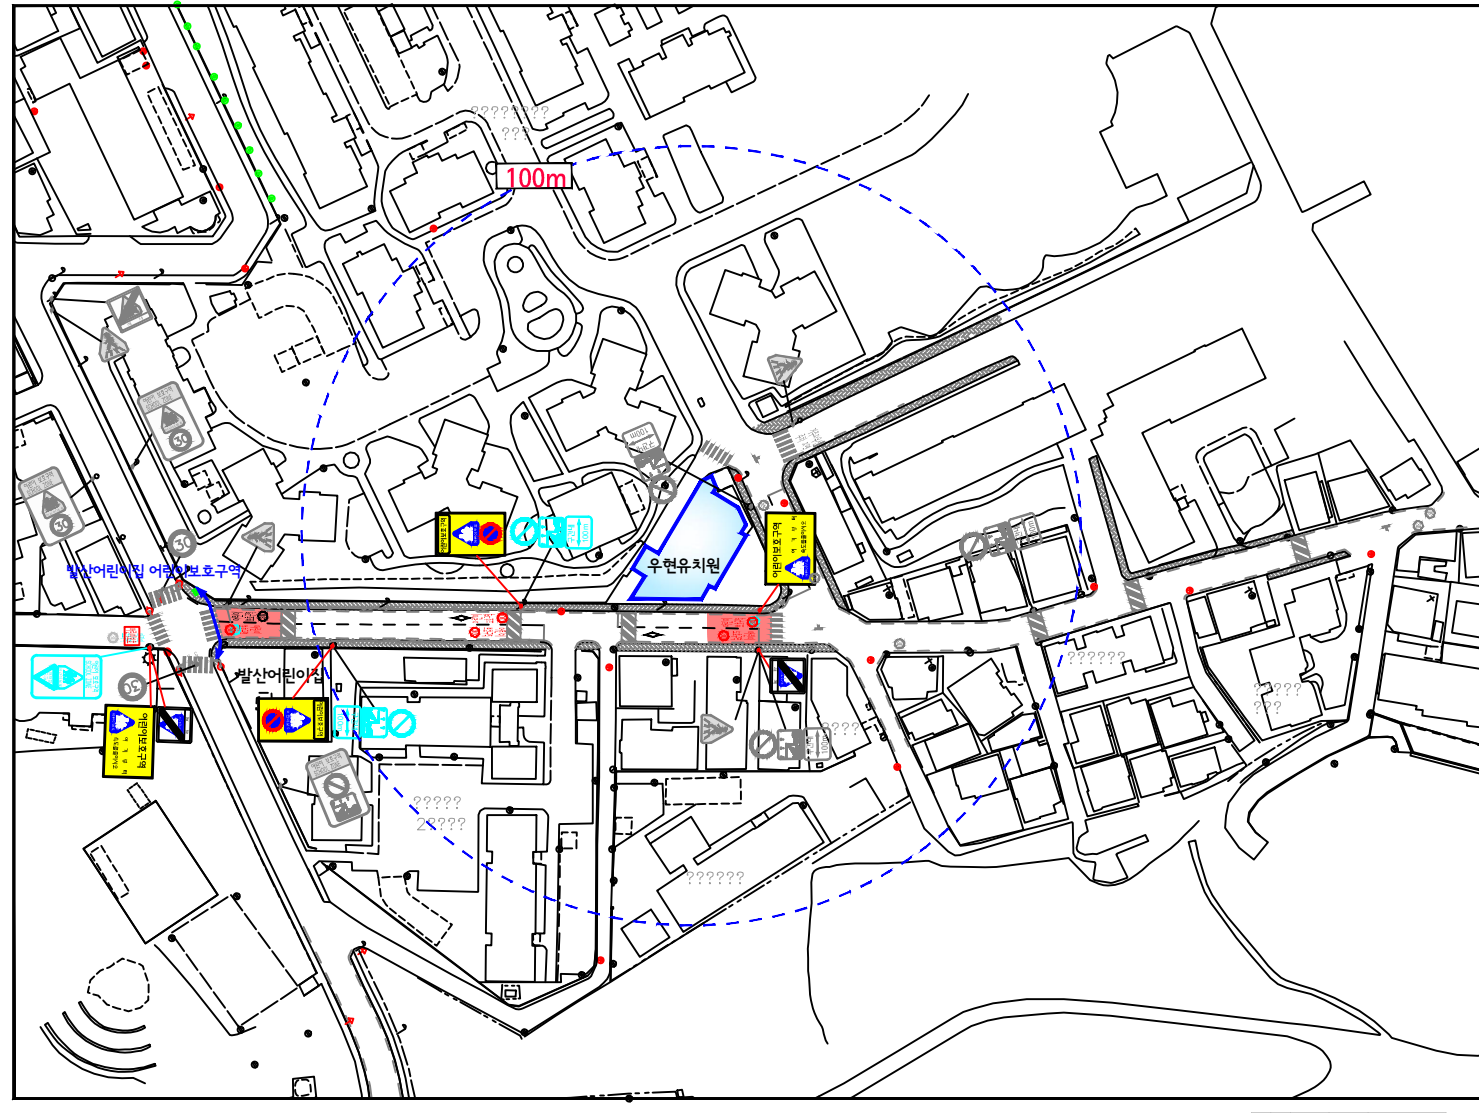

# 어린이보호구역 현황 및 개선안도

**시설명** 우현유치원 (서울시 강서구 강서로 348 상가2동 201호)

- 범례 -		구분	면적	단위	수량		
구분	면적				신설	교체	폐기
경보등	개소						
신호등	개소						
소계	개	15				6	
213	개						
214	개						
218	개						
219	개	5				2	
224	개						
227	개						
307	개						
309	개						
322	개	2					
328	개						
403	개						
418	개	5				2	
427	개						
428	개	5				2	
429	개						
<통합표지>				4			
324	개				1		
402	개						
415	개						
224	개						
427	개						
324	개				1		
427	개						
218	개						
428	개						
219	개						
428	개						
324	개				2		
219	개						
324	개					1	
224	개						
소계	개	10			3		
518	개			5		2	
519	개						
520	개						
521	개						
523	개						
532	개						
536-536-3	개			5		1	
510-514	개						
537-543	개						
소계	개	6					
과속방지턱	개			6			
이미지형드림호출타원	M						
보도	m						

(현장조사일 : 2018년 03월)