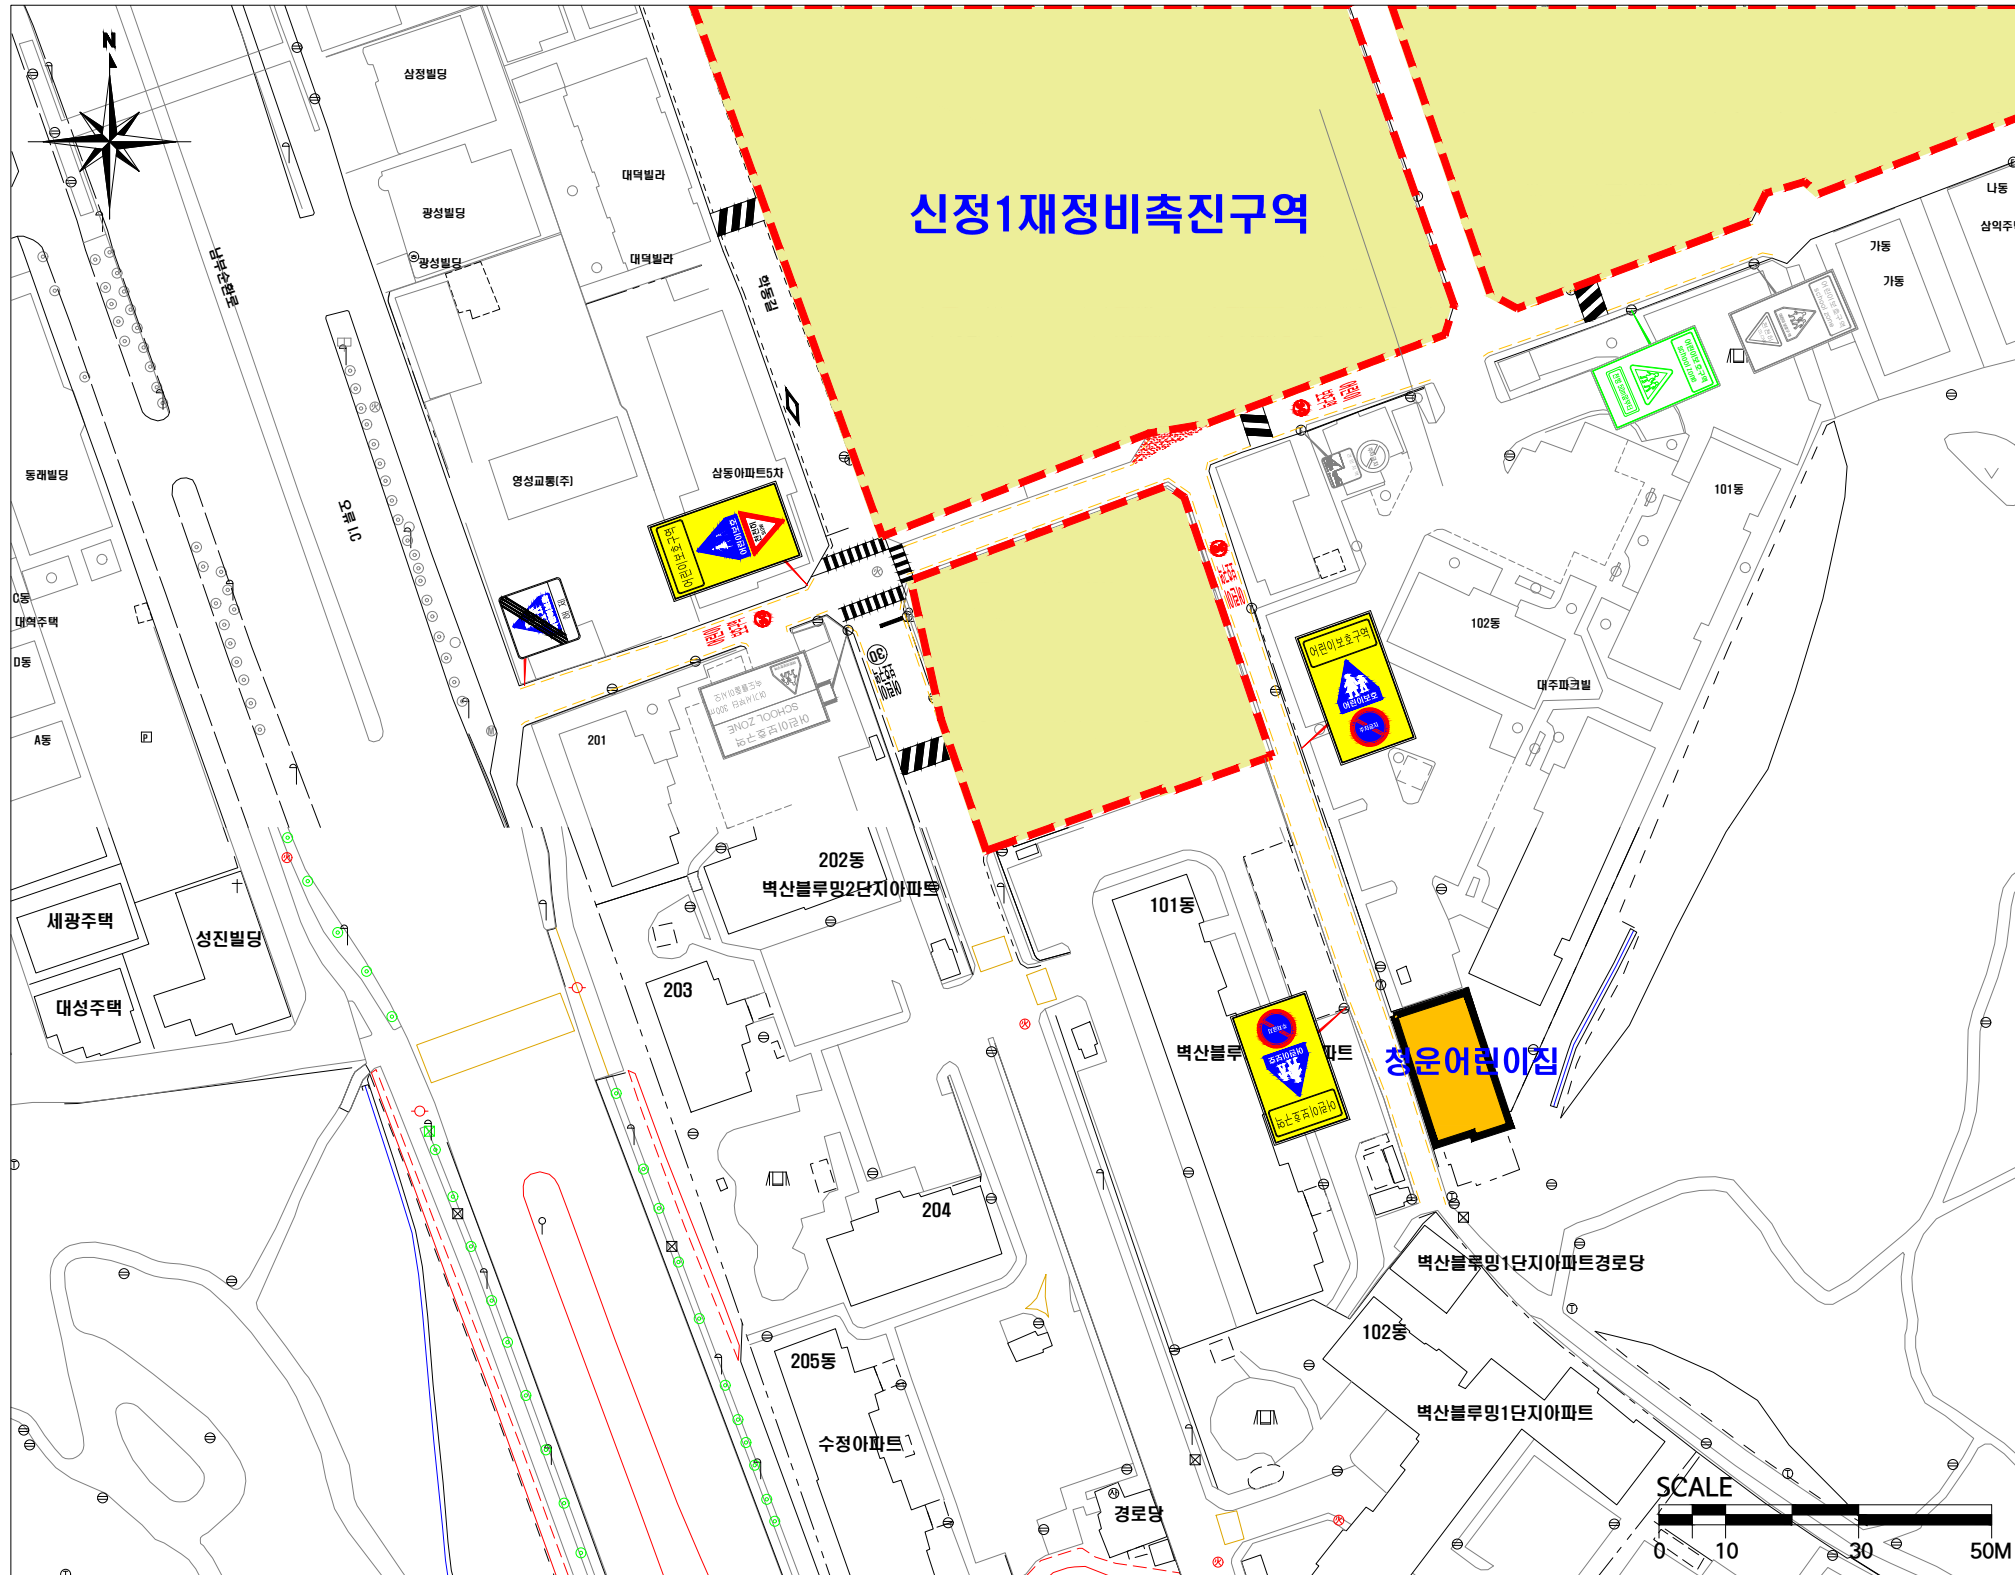

기본 개선안 (청운어린이집)

- 범 례 -

구 분	현 황 - 검정색
	신 설 - 빨강색
	교 체 - 하늘색
	제 거 - 초록색

구분	항 목	단위	수 량		
			현 황	신 설	교 체
안전 표지	소 계	개	2	3	1
	324,226	개	1	1	
	324,219	개		2	
	133,401	개	1		1
	324,427	개		1	
노면 표시	536,518	개		3	

[현장조사일 : 2018. 3.]