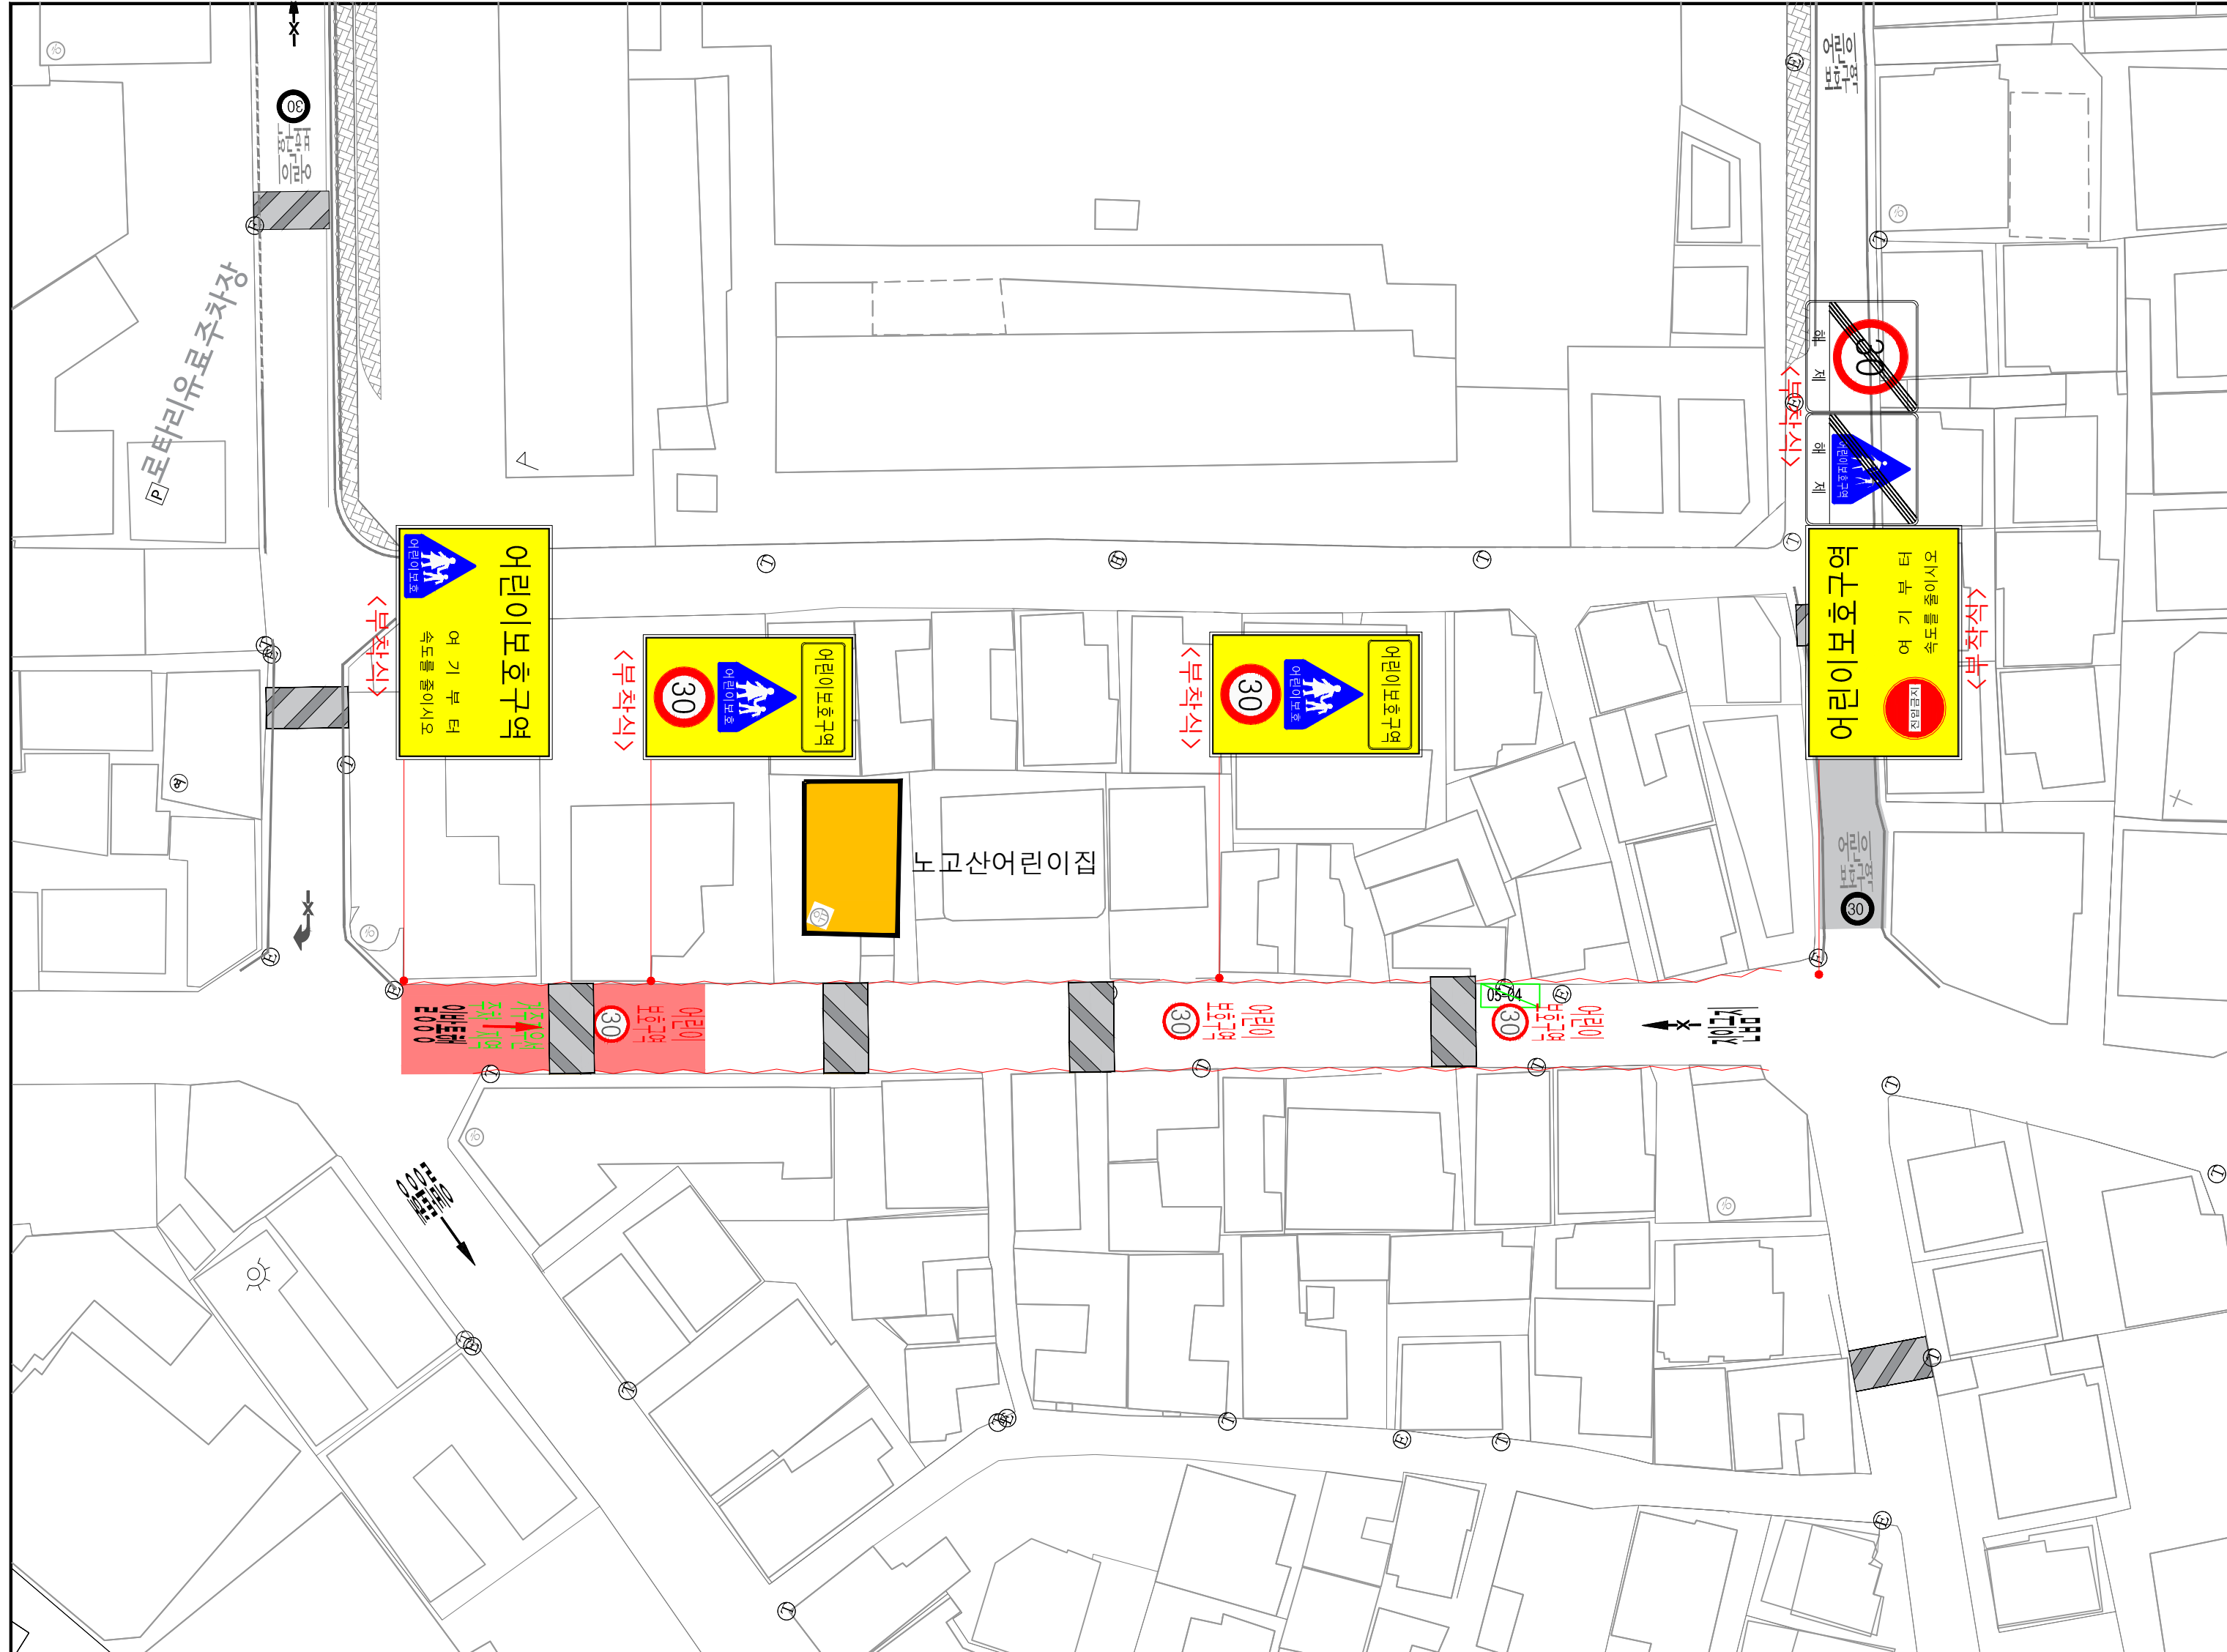

어린이 보호구역

현황 및 개선안도

시설명 노고산어린이집 (마포구 신촌로 20길 15)

구분		항목	단위	현황	수량 개선			
					신설	교체	제거	
구분	현황 - 검정색		경보등	개소				
	신설 - 빨강색		신호등	개소				
	교체 - 하늘색							
		제거 - 초록색		소계	6			
안			132	개				
			129	개				
			218	개				
			219	개				
			224	개				
			227	개				
			322	개				
			324	개				
			326	개				
			327	개				
전			403	개				
			418	개				
			427	개				
			428	개				
			429	개				
			<통합표지>					
			324	개	1			
			402	개				
			415	개				
			211	개	1			
표			324	개				
			427	개				
			224	개	1			
			427	개				
			324	개	1			
			427	개				
			324	개				
			219	개				
			324	개	2			
			224	개				
지			소계	개	8		3	
			518	개	3			
			519	개				
			520	개				
			521	개				
			주차면	개			1	
			문자(거주자)	개			1	
			536-536-3	개	3			
			510-514	개				
			537-543	개	1			
면			주차금지선 M		227		113.5	
			소계	개	1			
			과속방지턱	개				
			미끄럼방지	m ²	175			
시			방호울타리 M					
			보도	m ²				

<324.402.415>

어린이보호구역

<211.402.415>

어린이보호구역

<324.224>

어린이보호구역

<224>

30

<224.427>

해제

<324.427>

해제

<518> <536>

30 어린이 보호구역

(현장조사일 : 2012년 03월)