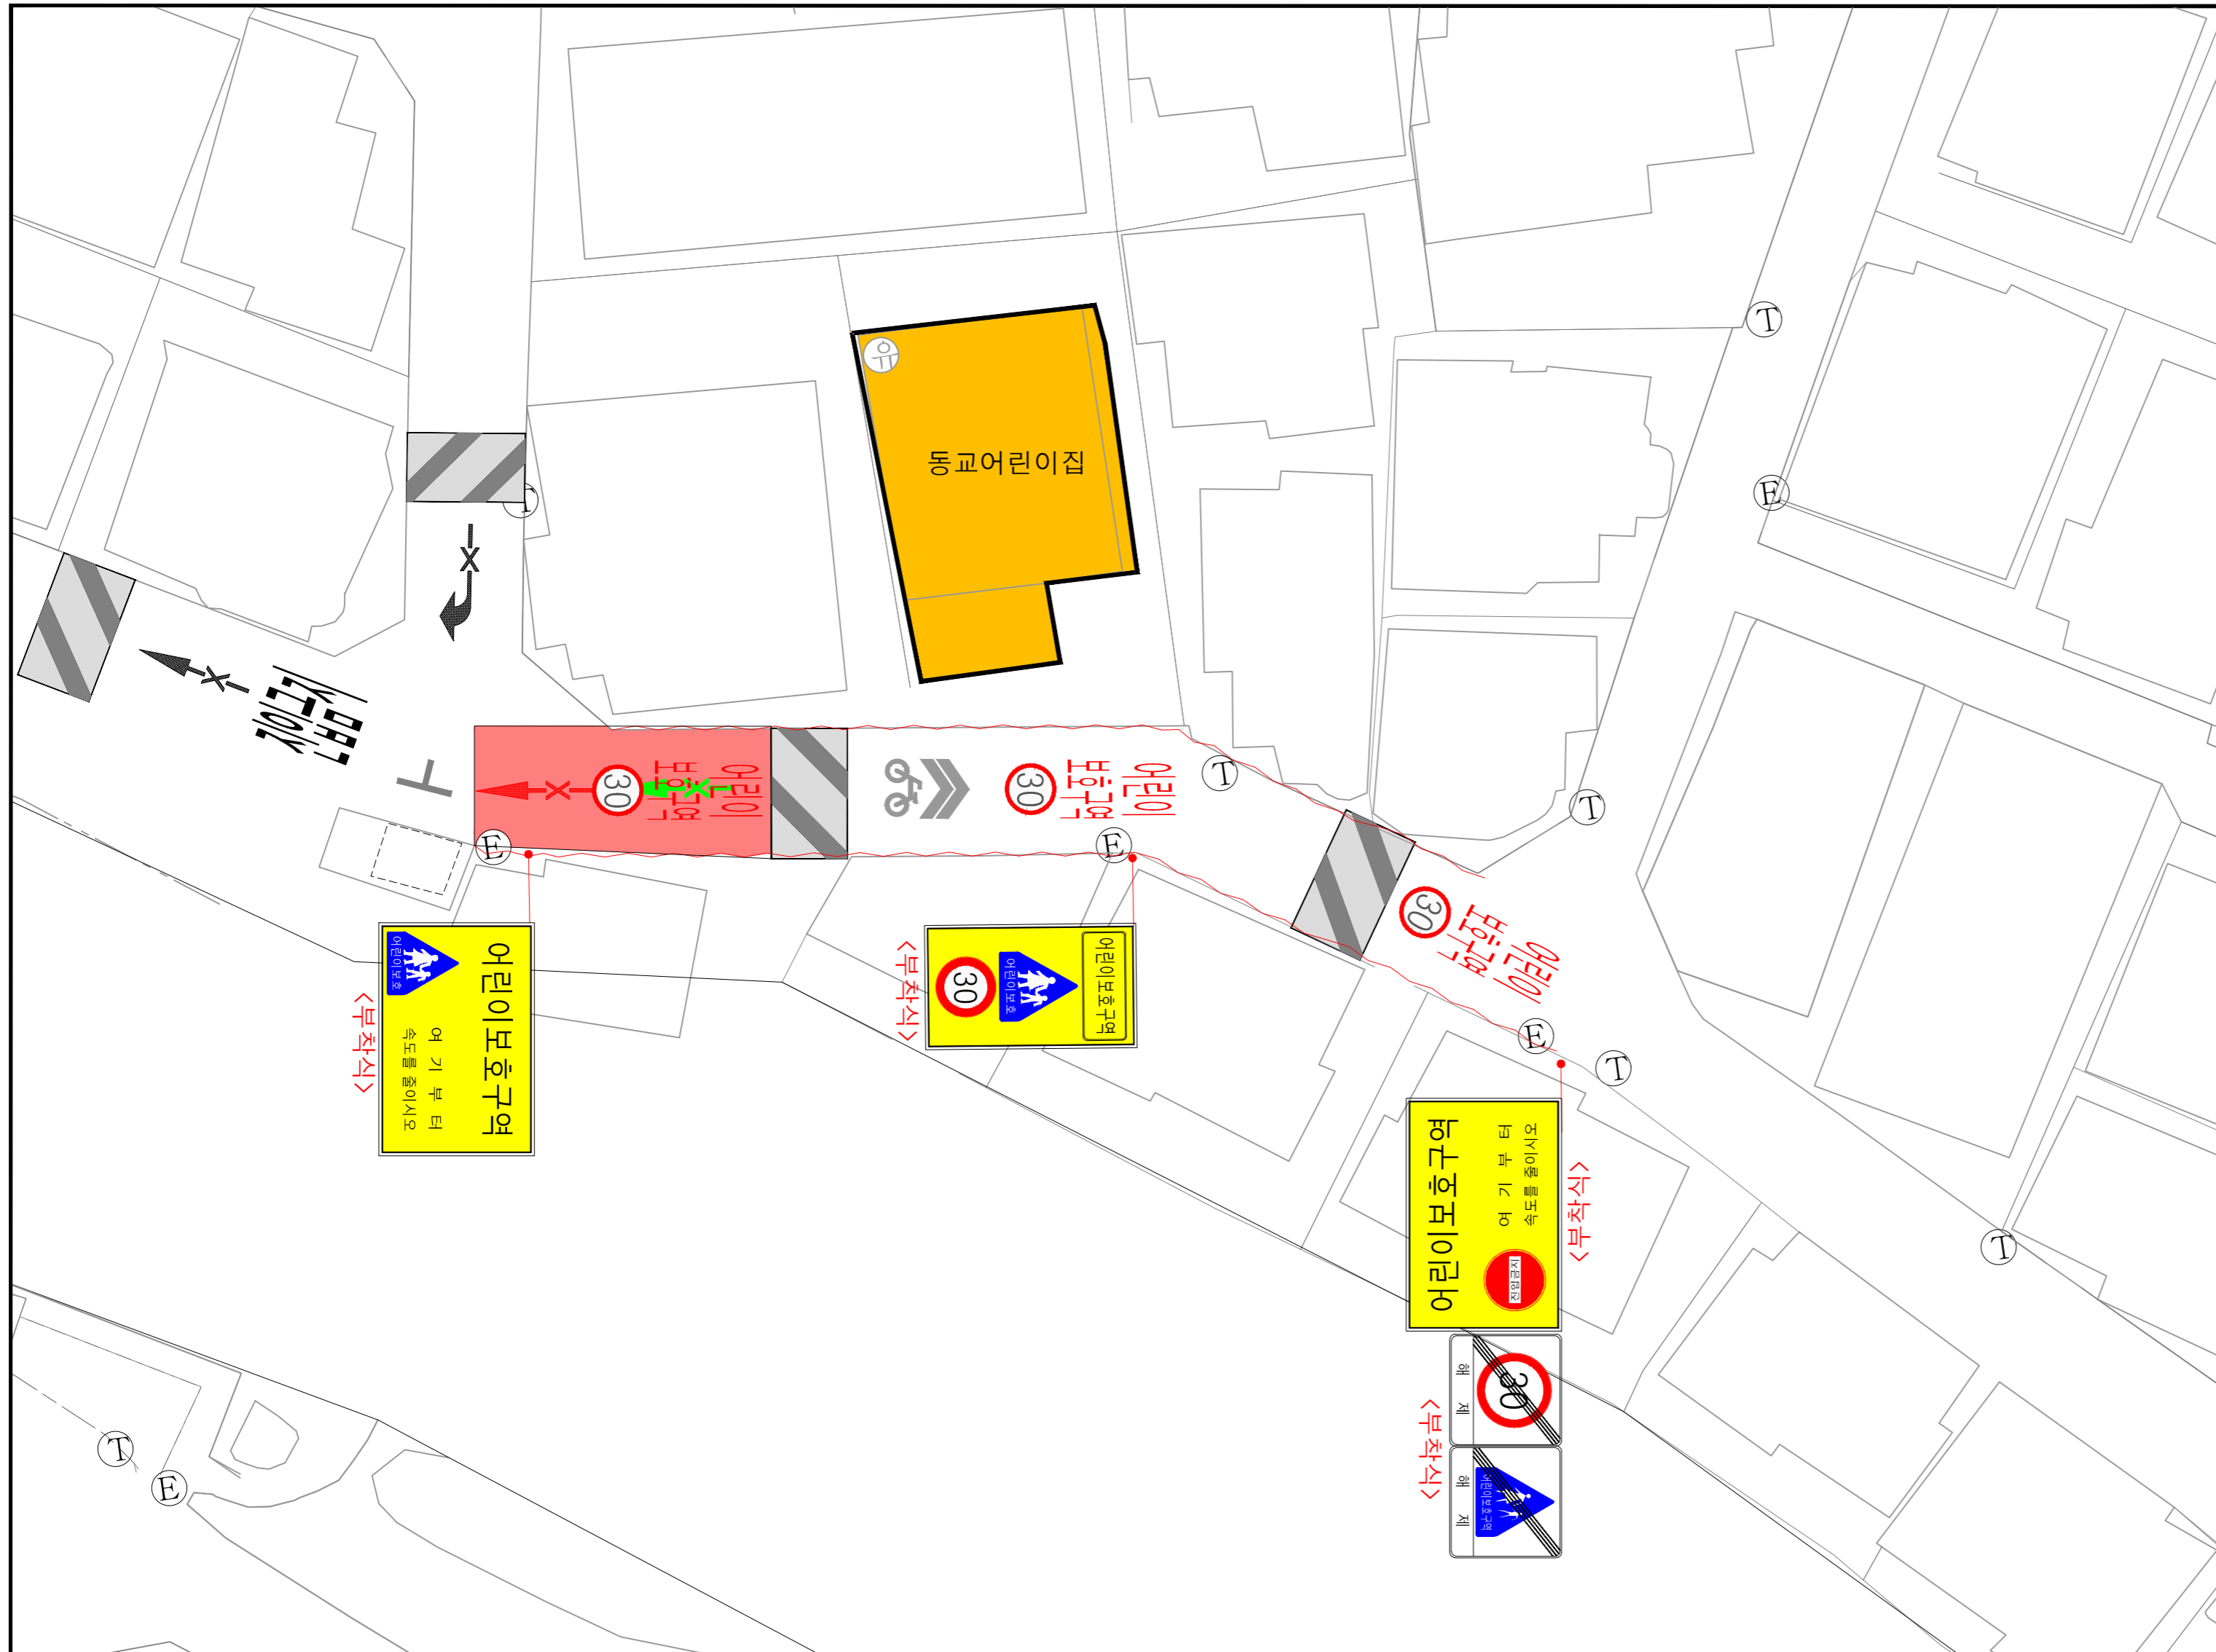

어린이보호구역

현황 및 개선안도

시설명

동교어린이집 (마포구 와우산로 37길 16)

구분		항목	단위	수량		
현황				개선		
				신설	교체	제거
구분	현황 - 검정색	경보등	개소			
	신설 - 빨강색	신호등	개소			
	교체 - 하늘색	신호등	개소			
		제거 - 초록색				
		소계	개	5		
안전표지	안	<324.402.415>	어린이보호구역			
		132	개			
		129	개			
		218	개			
		219	개			
	전	224	개			
		227	개			
		322	개			
		324	개			
		326	개			
	표	327	개			
		403	개			
		418	개			
		427	개			
		428	개			
		429	개			
		<통합표지>				
노면표지	지	324	개	1		
		402	개			
		415	개			
		211	개	1		
		402.415	개			
	및	224	개	1		
		427	개			
		324	개	1		
		427	개			
		218	개			
노	428	개				
	219	개				
	428	개				
	324	개	1			
	224	개				
		소계	개	8	2	
시표	노	518	개	3		
		519	개			
		520	개			
		521	개			
		523	개			
	표	536	개	3		
		532	개			
		510~514	개	1	1	
		537~543	개			
		주차금지선	M	87	43.5	
		소계	개	1		
		과속방지턱	개			
		미끄럼방지	m ²	65		
		방호울타리	M			
		보도	m ²			

(현장조사일 : 2012년 03월)