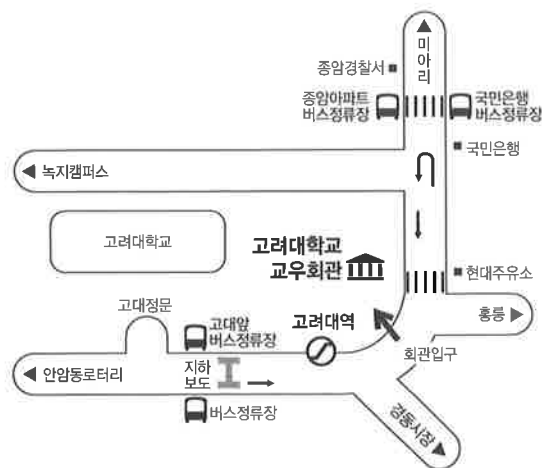

서로의 이름을 부르는 것만으로도
 사랑의 깊이를 확인할 수 있는 두 사람이
 꽃과 나무처럼 걸어와서
 서로의 모든 것이 되기 위해
 오랜 기다림 끝에 혼례식을 치르는 날
 세상은 더욱 아름다워라
 <사랑의 사람들이여, 이해인>

김남현 · 이정임 의 차남 민성
 김진호 · 유향순 의 장녀 슬기

2018년 3월 17일 (토요일) 오전 11시
 고려대학교 교우회관 1층

고려대학교 교우회관 TEL. 02-925-2310~1
 서울 성북구 종암로 13(서울 성북구 종암동 29-26)

지하철

6호선 고려대역(종암역) 2번출구 하차

버 스

송례초등학교 or 고려대학교 하차
 간선 : 110A, 101, 130, 141, 144, 148, 163,
 273, 410
 자선 : 1111, 7211, 1017, 1213, 2222

자가용

[종암동 방향]
 종암경찰서 → 고려대 방면 200m 직진
 → 쉼보레 지나서 → GS칼텍스 주유소 옆
 [고려대 방향]
 고려대학교 → 종암동 방향으로 200m 직진
 → 고려대방향 으로 50m 직진 → 쉼보레 지나서
 → GS칼텍스 주유소 옆

전세버스

강릉에서 버스출발
 강릉시 의회 앞에서 당일 오전 6:30 출발 예정이오니
 미리 연락주시면 준비에 도움이 되겠습니다.
 김남현(010-2714-9356)