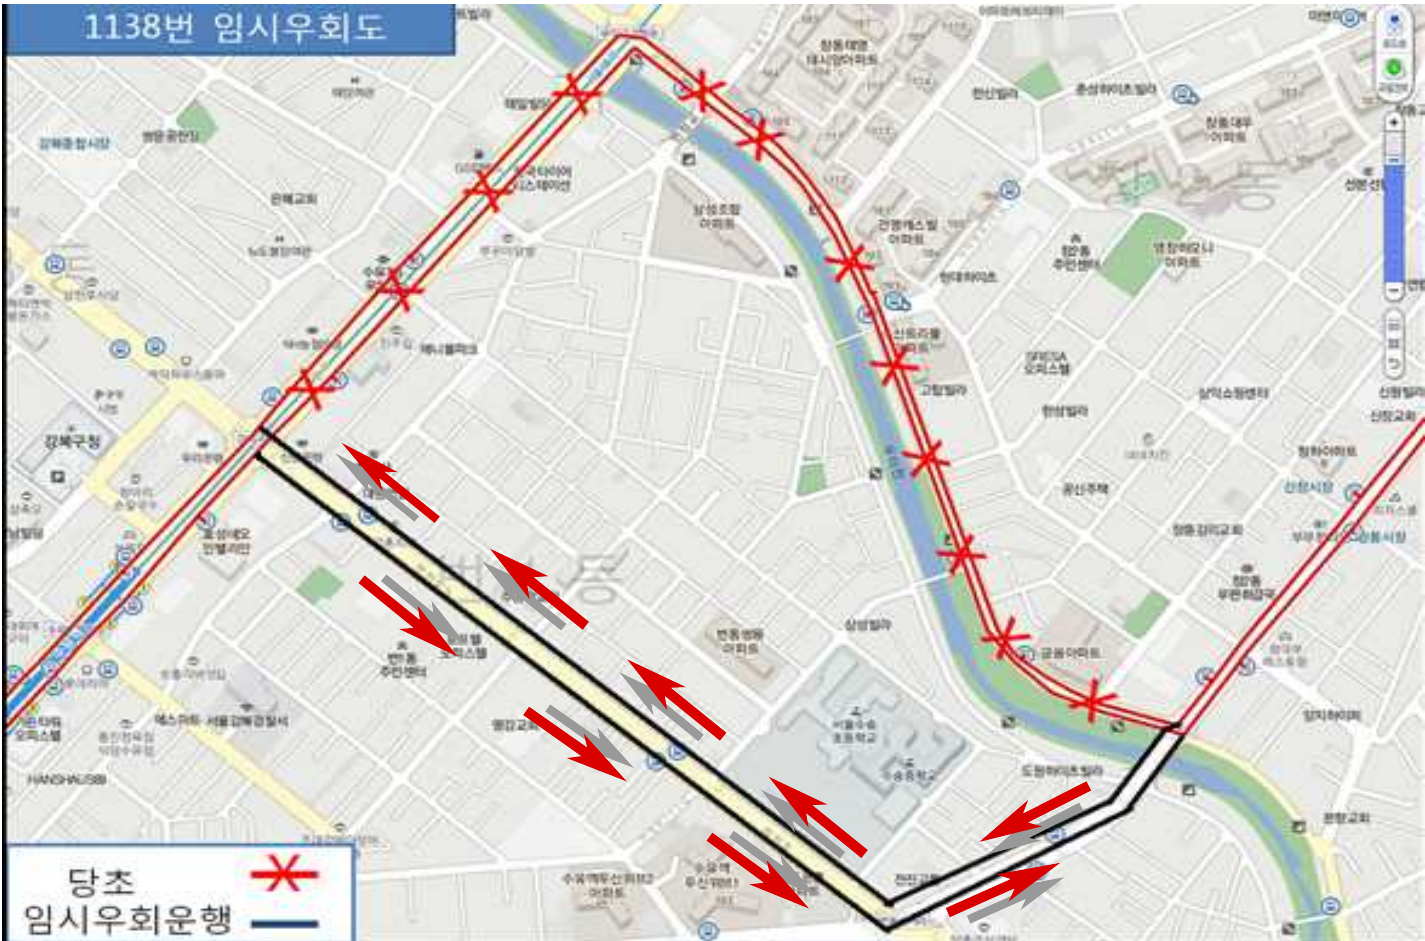

1138번 임시우회운행 안내

「도봉구 창2동 에코 벚꽃축제」로 인해 교통통제 및 교통정체가 예상됩니다. 우리 1138번 버스는 아래와 같이 임시 우회 운행할 예정이오니 버스 이용에 참고하여 주십시오. 감사합니다.

- 우회시간 : 2018년 4월 7일(토요일) 07시 ~ 24시
- 통제구간 : 우이천로 번창교 ~ 수산 트리플A 일대
- 무정차정류소:금용아파트(10-3130),창2동주민센터(10-252,10-253) 테영데시아파트(10-311,10-336),수유3동우체국(09-247,09-001) 창변2교앞(10-314)
- 임시우회노선도 (행사종료 후 원 노선으로 복귀운행)

※ 상기 내용은 통제 당일, 교통경찰의 지시·통제가 있을 경우 그에 따라 운행하고 행사 종료 후 교통통제가 해제되면 즉시 본래 노선으로 복귀하여 운행합니다.