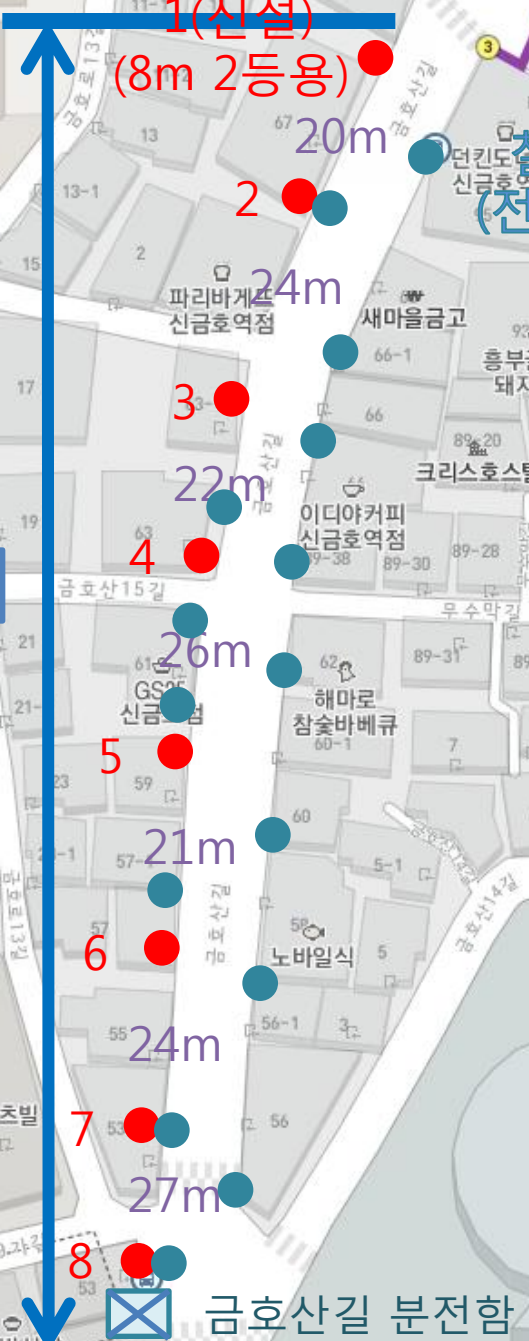

NEW 지도 체험하기

금호로(1)

가로등주 교체 ● (Red Dot)
 등기구 교체 ● (Green Dot)

NEW 지도 체험하기

신금호역

신세계 오피스텔

성동금

금호로(2)

가로등주 교체 ●
 등기구 교체 ●

1(신설)
 (8m 2등용)

철거
 (전용주)

터파기구간

금호산길 분전함

첼거 (신금호역점)

새마을금고

홍부골숯불 돼지갈비