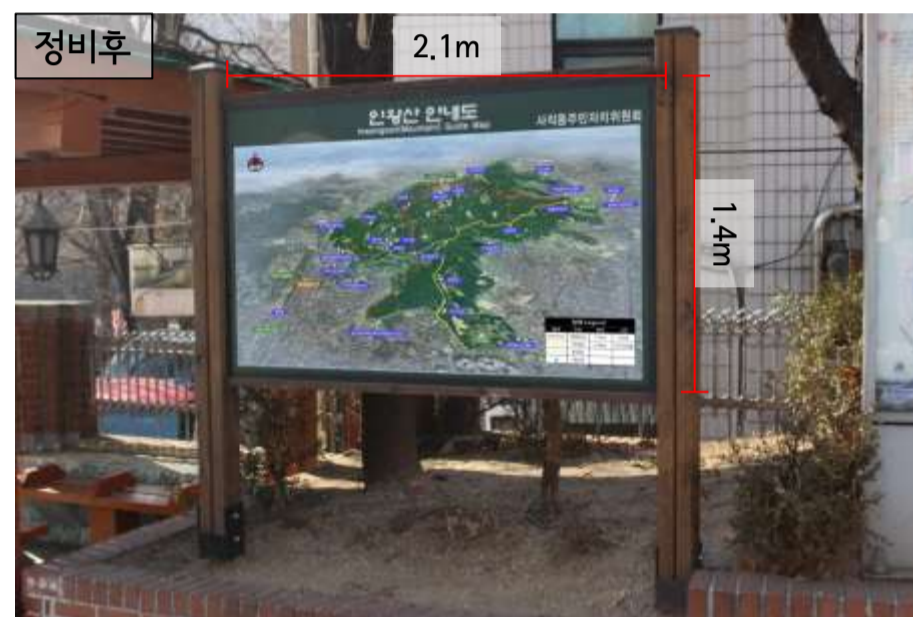

시공원 보수정비 사업(하늘다리 이용안내체계 구축)

범례

● 종합안내판(대) 5개소	● 종합안내판(시트/대) 4개소
● 3방향안내판 5개소	● 종합안내판(시트/중) 1개소
● 방향(날개)안내판 43개소	● 종합안내판(시트/소) 1개소
● 방향(사실날)안내판 2개소	● 구역안내판(시트) 6개소
● 4방향안내판 5개소	● 조망안내판 1개소

..... 서울도성
 - - - - - 인왕산 자락길
 주요 등산로 (인왕산숲길, 무악재가는길)

[철거] 3방향안내판-1개소

[철거] 방향(날개)안내판-2개소

[철거] 구역안내판-1개소

[철거] 방향(날개)안내판-2개소

무악재
하늘다리

독립문역

시공원 보수정비 사업(하늘다리 이용안내체계 구축)

▣ 종합안내판(신규설치)

▣ 종합안내판(시트교체)

▣ 조망안내판

▣ 방향(날개)안내판