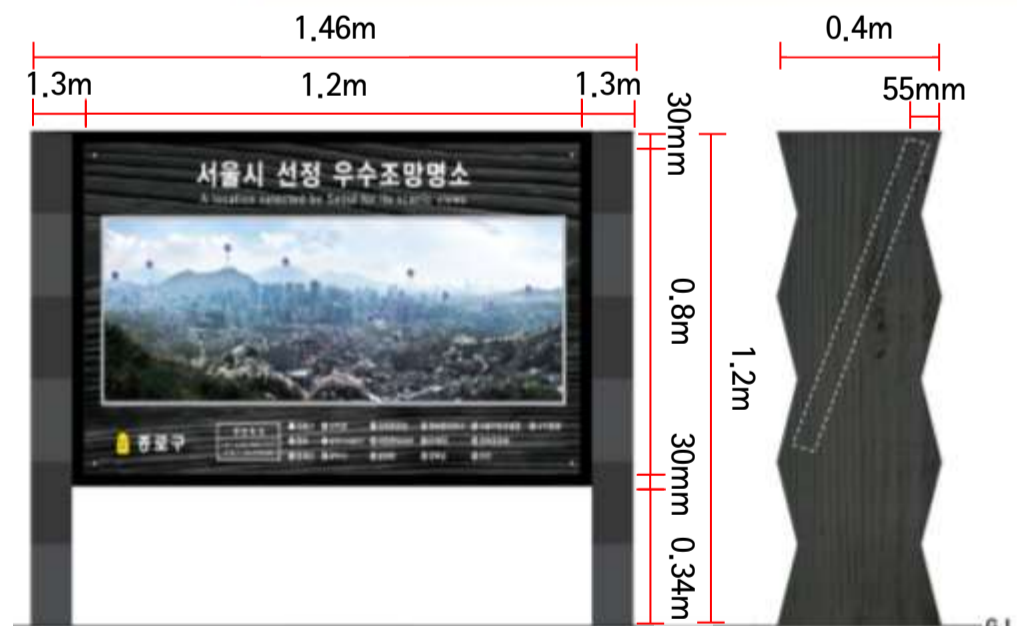

시공원 보수정비 사업(하늘다리 이용안내체계 구축)

범례

● 종합안내판(대) 5개소	● 종합안내판(시트/대) 4개소
● 3방향안내판 5개소	● 종합안내판(시트/중) 1개소
● 방향(날개)안내판 43개소	● 종합안내판(시트/소) 1개소
● 방향(사실날)안내판 2개소	● 구역안내판(시트) 6개소
● 4방향안내판 5개소	● 조망안내판 1개소

..... 서울도성
 - - - - - 인왕산 자락길
 주요 등산로 (인왕산숲길, 무악재가는길)

[철거] 3방향안내판-1개소

[철거] 방향(날개)안내판-2개소

[철거] 구역안내판-1개소

[철거] 방향(날개)안내판-2개소

무악재
하늘다리

독립문역

시공원 보수정비 사업(하늘다리 이용안내체계 구축)

▣ 종합안내판(신규설치)

▣ 종합안내판(시트교체)

▣ 조망안내판

▣ 방향(날개)안내판