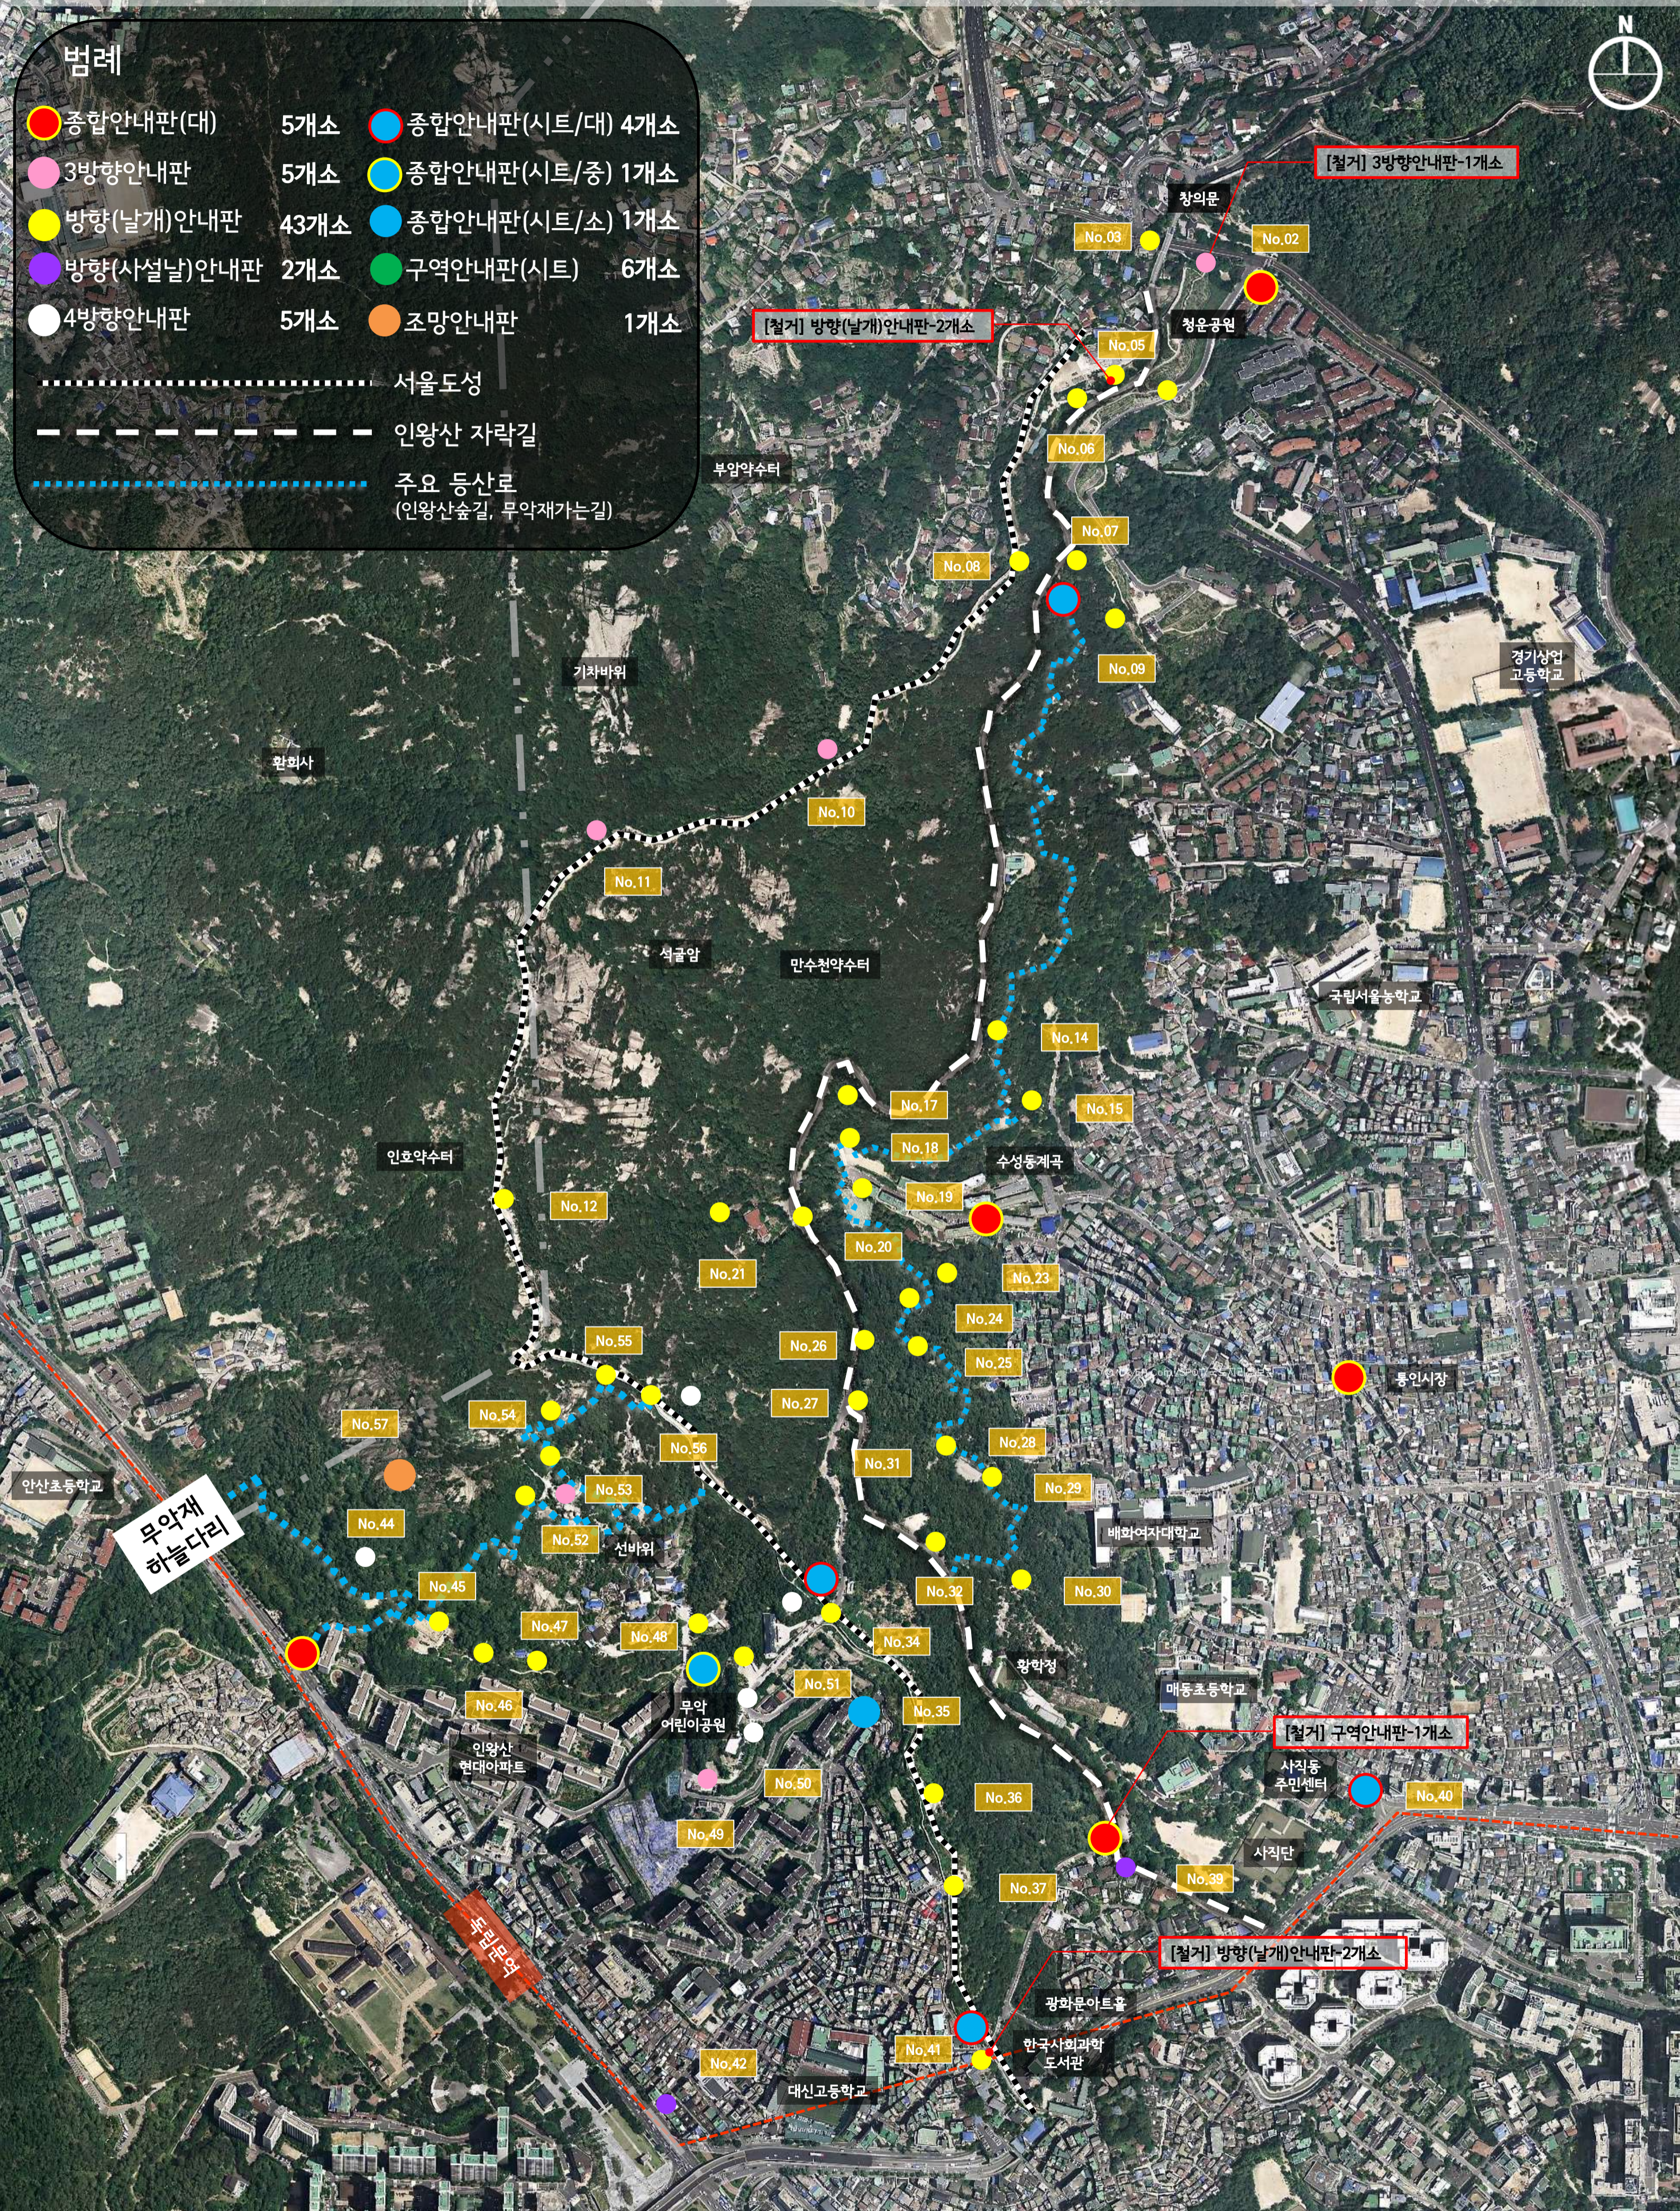

시공원 보수정비 사업(하늘다리 이용안내체계 구축)

범례

● 종합안내판(대) 5개소	● 종합안내판(시트/대) 4개소
● 3방향안내판 5개소	● 종합안내판(시트/중) 1개소
● 방향(날개)안내판 43개소	● 종합안내판(시트/소) 1개소
● 방향(사실날)안내판 2개소	● 구역안내판(시트) 6개소
● 4방향안내판 5개소	● 조망안내판 1개소

..... 서울도성
 - - - - - 인왕산 자락길
 주요 등산로 (인왕산숲길, 무악재가는길)

[철거] 3방향안내판-1개소

[철거] 방향(날개)안내판-2개소

[철거] 구역안내판-1개소

[철거] 방향(날개)안내판-2개소

무악재
하늘다리

독립문역

시공원 보수정비 사업(하늘다리 이용안내체계 구축)

▣ 종합안내판(신규설치)

▣ 종합안내판(시트교체)

▣ 조망안내판

▣ 방향(날개)안내판