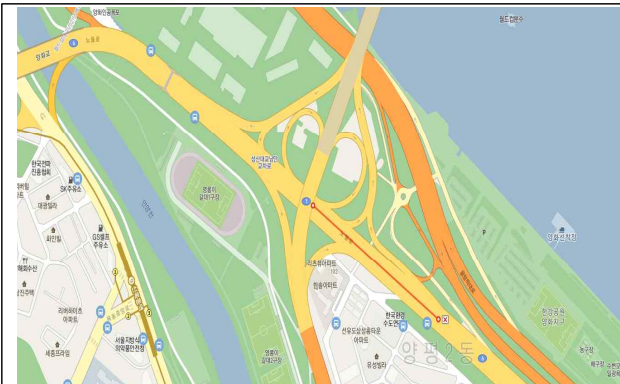

사 진 대 지

○ 용산구 한남동 772-1 정밀점검

위치도

사진대지

○ 구로구 오류동 124-22 정밀점검

위치도

사진대지

○ 양화대교 남단 당산동 75-2 정밀점검

위치도

사진대지

사 진 대 지

○ 양화대교 남단 서측 양평동6가 88 정밀점검

위치도

사진대지

○ 양화대교 남단 동측 양평동6가 88 정밀점검

위치도

사진대지

○ 마포구 성산동 200-201 ~ 200-316 정밀점검

위치도

사진대지