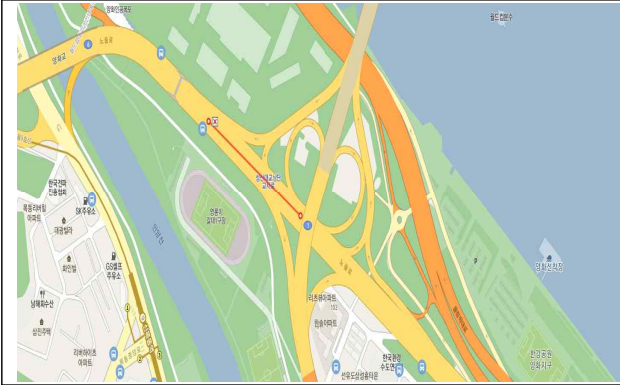

사 진 대 지

○ 용산구 한남동 772-1 정밀점검

위치도

사진대지

○ 구로구 오류동 124-22 정밀점검

위치도

사진대지

○ 양화대교 남단 당산동 75-2 정밀점검

위치도

사진대지

사 진 대 지

○ 양화대교 남단 서측 양평동6가 88 정밀점검

위치도

사진대지

○ 양화대교 남단 동측 양평동6가 88 정밀점검

위치도

사진대지

○ 마포구 성산동 200-201 ~ 200-316 정밀점검

위치도

사진대지