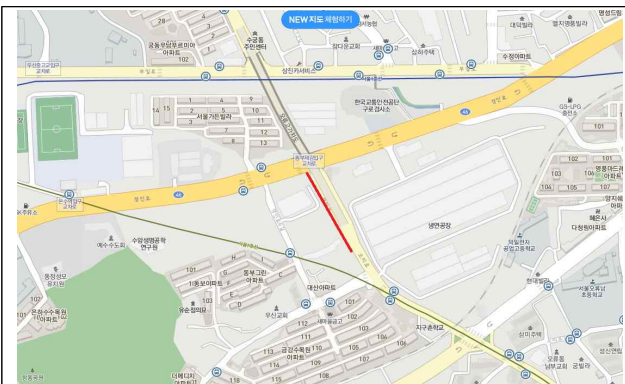

사 진 대 지

○ 용산구 한남동 772-1 정밀점검

위치도

사진대지

○ 구로구 오류동 124-22 정밀점검

위치도

사진대지

○ 양화대교 남단 당산동 75-2 정밀점검

위치도

사진대지

사 진 대 지

○ 양화대교 남단 서측 양평동6가 88 정밀점검

위치도

사진대지

○ 양화대교 남단 동측 양평동6가 88 정밀점검

위치도

사진대지

○ 마포구 성산동 200-201 ~ 200-316 정밀점검

위치도

사진대지