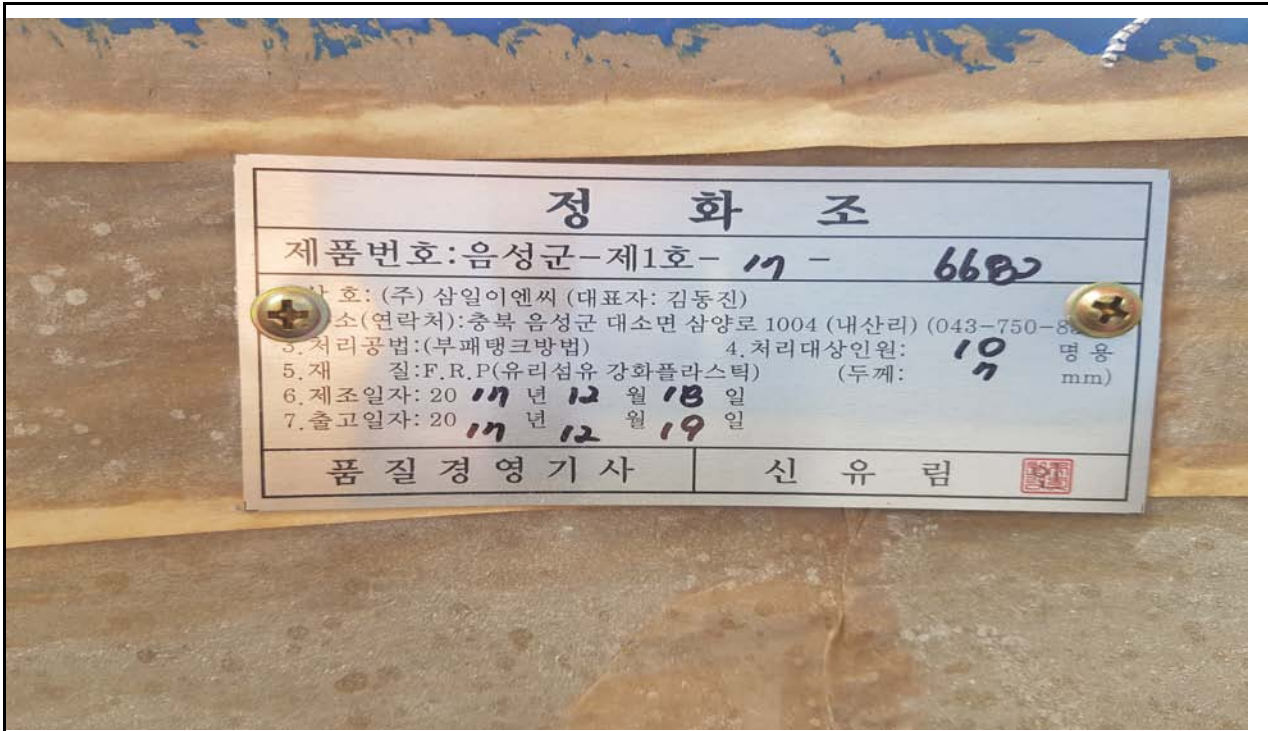

사진대장

사 진 설 명 | FRP 10인용 정화조 설치